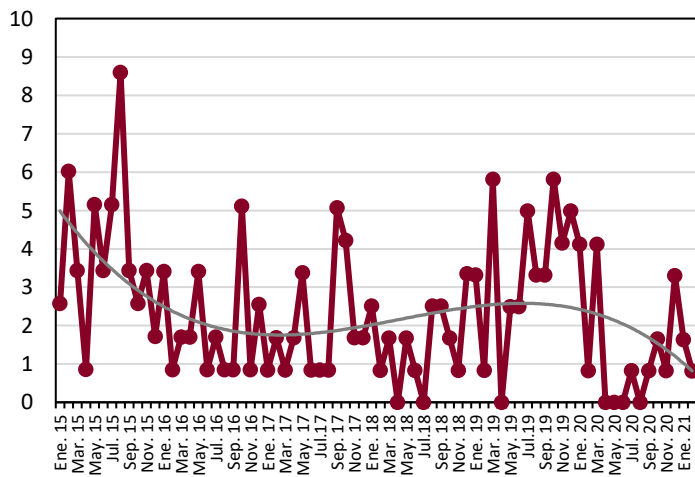

| Delito | Absolutos | | | | Tasa por cada 100k habitantes | | | |
|------------------------|-----------|------|--------|----------------------|-------------------------------|------|--------|---------------------|
| | 2020 | 2021 | Cambio | Promedio diario 2021 | 2020 | 2021 | Cambio | Lugar nacional 2021 |
| Homicidio doloso | 6 | 1 | -83.3% | 0.0 | 5.0 | 0.8 | -83.5% | 197 ↑ |
| Feminicidio | 0 | 0 | 0.0% | 0.0 | 0.0 | 0.0 | 0.0% | 207 ↓ |
| Lesiones dolosas | 23 | 18 | -21.7% | 0.3 | 19.0 | 14.7 | -22.3% | 133 ↓ |
| Fraude | 15 | 20 | 33.3% | 0.3 | 12.4 | 16.4 | 32.4% | 53 ↑ |
| Robo a casa habitación | 24 | 48 | 100.0% | 0.8 | 19.8 | 39.3 | 98.6% | 3 ↑ |
| Robo a negocio | 16 | 20 | 25.0% | 0.3 | 13.2 | 16.4 | 24.1% | 66 ↓ |
| Robo a transeúnte | 6 | 3 | -50.0% | 0.1 | 5.0 | 2.5 | -50.4% | 148 ↓ |
| Robo de vehículo | 12 | 11 | -8.3% | 0.2 | 9.9 | 9.0 | -9.0% | 164 ↓ |
| Violencia familiar | 78 | 69 | -11.5% | 1.2 | 64.4 | 56.5 | -12.2% | 31 ↓ |
| Delitos sexuales | 13 | 15 | 15.4% | 0.3 | 10.7 | 12.3 | 14.6% | 32 ↑ |
| Narcomenudeo | 4 | 32 | 700.0% | 0.5 | 3.3 | 26.2 | 694.3% | 19 ↓ |

↓ Bajó respecto al reporte del mes pasado
↑ Subió respecto al reporte del mes pasado
■ Se mantuvo respecto al reporte del mes pasado

Evolución de las tasas mensuales

Homicidio doloso

(Hidalgo del Parral, Chihuahua 2015-2021)

Feminicidio

(Hidalgo del Parral, Chihuahua 2015-2021)

Lesiones dolosas

(Hidalgo del Parral, Chihuahua 2015-2021)

Fraude

(Hidalgo del Parral, Chihuahua 2015-2021)

Robo a casa habitación

(Hidalgo del Parral, Chihuahua 2015-2021)

Robo a negocio

(Hidalgo del Parral, Chihuahua 2015-2021)

Robo a transeúnte

(Hidalgo del Parral, Chihuahua 2015-2021)

Robo de vehículo

(Hidalgo del Parral, Chihuahua 2015-2021)

Violencia familiar

(Hidalgo del Parral, Chihuahua 2015-2021)