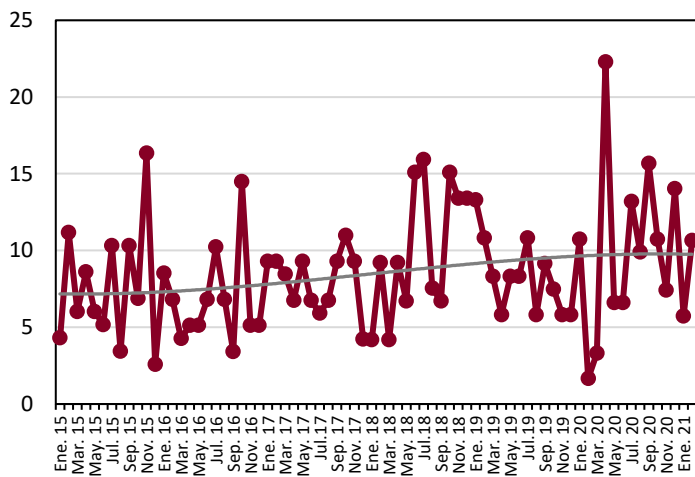

| Delito | Absolutos | | | | Tasa por cada 100k habitantes | | | |
|------------------------|-----------|------|--------|----------------------|-------------------------------|------|--------|---------------------|
| | 2020 | 2021 | Cambio | Promedio diario 2021 | 2020 | 2021 | Cambio | Lugar nacional 2021 |
| Homicidio doloso | 6 | 1 | -83.3% | 0.0 | 5.0 | 0.8 | -83.5% | 197 ↑ |
| Feminicidio | 0 | 0 | 0.0% | 0.0 | 0.0 | 0.0 | 0.0% | 207 ↓ |
| Lesiones dolosas | 23 | 18 | -21.7% | 0.3 | 19.0 | 14.7 | -22.3% | 133 ↓ |
| Fraude | 15 | 20 | 33.3% | 0.3 | 12.4 | 16.4 | 32.4% | 53 ↑ |
| Robo a casa habitación | 24 | 48 | 100.0% | 0.8 | 19.8 | 39.3 | 98.6% | 3 ↑ |
| Robo a negocio | 16 | 20 | 25.0% | 0.3 | 13.2 | 16.4 | 24.1% | 66 ↓ |
| Robo a transeúnte | 6 | 3 | -50.0% | 0.1 | 5.0 | 2.5 | -50.4% | 148 ↓ |
| Robo de vehículo | 12 | 11 | -8.3% | 0.2 | 9.9 | 9.0 | -9.0% | 164 ↓ |
| Violencia familiar | 78 | 69 | -11.5% | 1.2 | 64.4 | 56.5 | -12.2% | 31 ↓ |
| Delitos sexuales | 13 | 15 | 15.4% | 0.3 | 10.7 | 12.3 | 14.6% | 32 ↑ |
| Narcomenudeo | 4 | 32 | 700.0% | 0.5 | 3.3 | 26.2 | 694.3% | 19 ↓ |

↓ Bajó respecto al reporte del mes pasado
↑ Subió respecto al reporte del mes pasado
■ Se mantuvo respecto al reporte del mes pasado

Evolución de las tasas mensuales

Homicidio doloso

(Hidalgo del Parral, Chihuahua 2015-2021)

Feminicidio

(Hidalgo del Parral, Chihuahua 2015-2021)

Lesiones dolosas

(Hidalgo del Parral, Chihuahua 2015-2021)

Fraude

(Hidalgo del Parral, Chihuahua 2015-2021)

Robo a casa habitación

(Hidalgo del Parral, Chihuahua 2015-2021)

Robo a negocio

(Hidalgo del Parral, Chihuahua 2015-2021)

Robo a transeúnte

(Hidalgo del Parral, Chihuahua 2015-2021)

Robo de vehículo

(Hidalgo del Parral, Chihuahua 2015-2021)

Violencia familiar

(Hidalgo del Parral, Chihuahua 2015-2021)