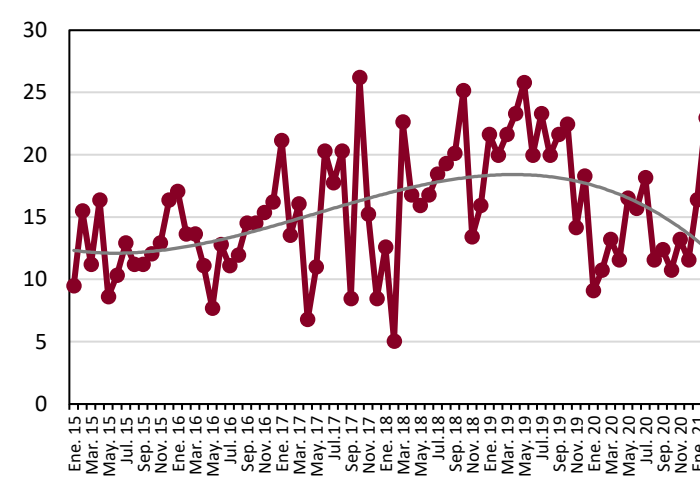

| Delito | Absolutos | | | | Tasa por cada 100k habitantes | | | |
|------------------------|-----------|------|--------|----------------------|-------------------------------|------|--------|---------------------|
| | 2020 | 2021 | Cambio | Promedio diario 2021 | 2020 | 2021 | Cambio | Lugar nacional 2021 |
| Homicidio doloso | 6 | 1 | -83.3% | 0.0 | 5.0 | 0.8 | -83.5% | 197 ↑ |
| Feminicidio | 0 | 0 | 0.0% | 0.0 | 0.0 | 0.0 | 0.0% | 207 ↓ |
| Lesiones dolosas | 23 | 18 | -21.7% | 0.3 | 19.0 | 14.7 | -22.3% | 133 ↓ |
| Fraude | 15 | 20 | 33.3% | 0.3 | 12.4 | 16.4 | 32.4% | 53 ↑ |
| Robo a casa habitación | 24 | 48 | 100.0% | 0.8 | 19.8 | 39.3 | 98.6% | 3 ↑ |
| Robo a negocio | 16 | 20 | 25.0% | 0.3 | 13.2 | 16.4 | 24.1% | 66 ↓ |
| Robo a transeúnte | 6 | 3 | -50.0% | 0.1 | 5.0 | 2.5 | -50.4% | 148 ↓ |
| Robo de vehículo | 12 | 11 | -8.3% | 0.2 | 9.9 | 9.0 | -9.0% | 164 ↓ |
| Violencia familiar | 78 | 69 | -11.5% | 1.2 | 64.4 | 56.5 | -12.2% | 31 ↓ |
| Delitos sexuales | 13 | 15 | 15.4% | 0.3 | 10.7 | 12.3 | 14.6% | 32 ↑ |
| Narcomenudeo | 4 | 32 | 700.0% | 0.5 | 3.3 | 26.2 | 694.3% | 19 ↓ |

↓ Bajó respecto al reporte del mes pasado
↑ Subió respecto al reporte del mes pasado
■ Se mantuvo respecto al reporte del mes pasado

Evolución de las tasas mensuales

Homicidio doloso

(Hidalgo del Parral, Chihuahua 2015-2021)

Feminicidio

(Hidalgo del Parral, Chihuahua 2015-2021)

Lesiones dolosas

(Hidalgo del Parral, Chihuahua 2015-2021)

Fraude

(Hidalgo del Parral, Chihuahua 2015-2021)

Robo a casa habitación

(Hidalgo del Parral, Chihuahua 2015-2021)

Robo a negocio

(Hidalgo del Parral, Chihuahua 2015-2021)

Robo a transeúnte

(Hidalgo del Parral, Chihuahua 2015-2021)

Robo de vehículo

(Hidalgo del Parral, Chihuahua 2015-2021)

Violencia familiar

(Hidalgo del Parral, Chihuahua 2015-2021)