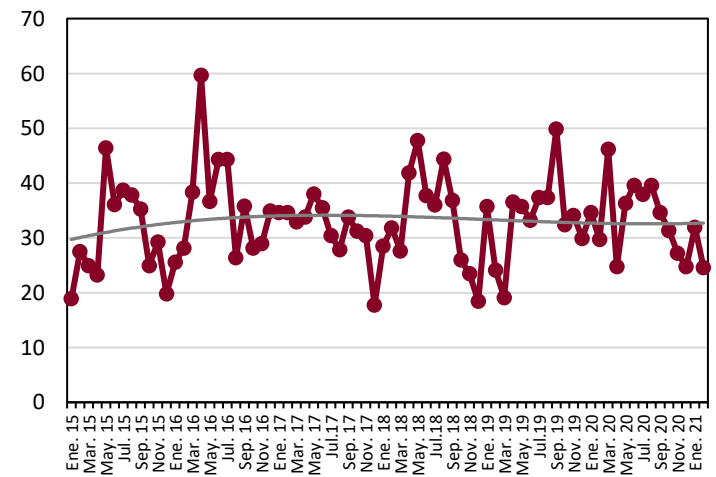

| Delito | Absolutos | | | | Tasa por cada 100k habitantes | | | |
|------------------------|-----------|------|--------|----------------------|-------------------------------|------|--------|---------------------|
| | 2020 | 2021 | Cambio | Promedio diario 2021 | 2020 | 2021 | Cambio | Lugar nacional 2021 |
| Homicidio doloso | 6 | 1 | -83.3% | 0.0 | 5.0 | 0.8 | -83.5% | 197 ↑ |
| Feminicidio | 0 | 0 | 0.0% | 0.0 | 0.0 | 0.0 | 0.0% | 207 ↓ |
| Lesiones dolosas | 23 | 18 | -21.7% | 0.3 | 19.0 | 14.7 | -22.3% | 133 ↓ |
| Fraude | 15 | 20 | 33.3% | 0.3 | 12.4 | 16.4 | 32.4% | 53 ↑ |
| Robo a casa habitación | 24 | 48 | 100.0% | 0.8 | 19.8 | 39.3 | 98.6% | 3 ↑ |
| Robo a negocio | 16 | 20 | 25.0% | 0.3 | 13.2 | 16.4 | 24.1% | 66 ↓ |
| Robo a transeúnte | 6 | 3 | -50.0% | 0.1 | 5.0 | 2.5 | -50.4% | 148 ↓ |
| Robo de vehículo | 12 | 11 | -8.3% | 0.2 | 9.9 | 9.0 | -9.0% | 164 ↓ |
| Violencia familiar | 78 | 69 | -11.5% | 1.2 | 64.4 | 56.5 | -12.2% | 31 ↓ |
| Delitos sexuales | 13 | 15 | 15.4% | 0.3 | 10.7 | 12.3 | 14.6% | 32 ↑ |
| Narcomenudeo | 4 | 32 | 700.0% | 0.5 | 3.3 | 26.2 | 694.3% | 19 ↓ |

Feminicidio

(Hidalgo del Parral, Chihuahua 2015-2021)

Lesiones dolosas

(Hidalgo del Parral, Chihuahua 2015-2021)

Fraude

(Hidalgo del Parral, Chihuahua 2015-2021)

Robo a casa habitación

(Hidalgo del Parral, Chihuahua 2015-2021)

Robo a negocio

(Hidalgo del Parral, Chihuahua 2015-2021)

Robo a transeúnte

(Hidalgo del Parral, Chihuahua 2015-2021)

Robo de vehículo

(Hidalgo del Parral, Chihuahua 2015-2021)

Violencia familiar

(Hidalgo del Parral, Chihuahua 2015-2021)

Delitos sexuales

(Hidalgo del Parral, Chihuahua 2015-2021)

Narcomenudeo

(Hidalgo del Parral, Chihuahua 2015-2021)

Nota metodológica: Para calcular las tasa por cada cien mil habitantes se utilizó la siguiente fórmula: