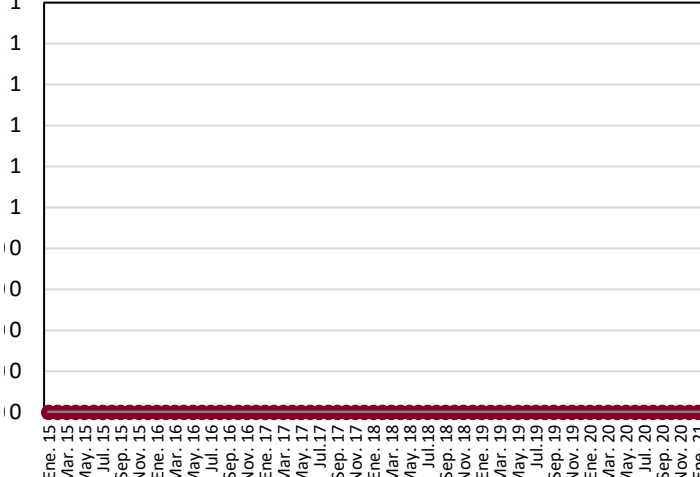

| Delito | Absolutos | | | | Tasa por cada 100k habitantes | | | |
|------------------------|-----------|------|--------|----------------------|-------------------------------|------|--------|---------------------|
| | 2020 | 2021 | Cambio | Promedio diario 2021 | 2020 | 2021 | Cambio | Lugar nacional 2021 |
| Homicidio doloso | 6 | 1 | -83.3% | 0.0 | 5.0 | 0.8 | -83.5% | 197 ↑ |
| Feminicidio | 0 | 0 | 0.0% | 0.0 | 0.0 | 0.0 | 0.0% | 207 ↓ |
| Lesiones dolosas | 23 | 18 | -21.7% | 0.3 | 19.0 | 14.7 | -22.3% | 133 ↓ |
| Fraude | 15 | 20 | 33.3% | 0.3 | 12.4 | 16.4 | 32.4% | 53 ↑ |
| Robo a casa habitación | 24 | 48 | 100.0% | 0.8 | 19.8 | 39.3 | 98.6% | 3 ↑ |
| Robo a negocio | 16 | 20 | 25.0% | 0.3 | 13.2 | 16.4 | 24.1% | 66 ↓ |
| Robo a transeúnte | 6 | 3 | -50.0% | 0.1 | 5.0 | 2.5 | -50.4% | 148 ↓ |
| Robo de vehículo | 12 | 11 | -8.3% | 0.2 | 9.9 | 9.0 | -9.0% | 164 ↓ |
| Violencia familiar | 78 | 69 | -11.5% | 1.2 | 64.4 | 56.5 | -12.2% | 31 ↓ |
| Delitos sexuales | 13 | 15 | 15.4% | 0.3 | 10.7 | 12.3 | 14.6% | 32 ↑ |
| Narcomenudeo | 4 | 32 | 700.0% | 0.5 | 3.3 | 26.2 | 694.3% | 19 ↓ |

↓ Bajó respecto al reporte del mes pasado
↑ Subió respecto al reporte del mes pasado
■ Se mantuvo respecto al reporte del mes pasado

Evolución de las tasas mensuales

Homicidio doloso

(Hidalgo del Parral, Chihuahua 2015-2021)

Feminicidio

(Hidalgo del Parral, Chihuahua 2015-2021)

Lesiones dolosas

(Hidalgo del Parral, Chihuahua 2015-2021)

Fraude

(Hidalgo del Parral, Chihuahua 2015-2021)

Robo a casa habitación

(Hidalgo del Parral, Chihuahua 2015-2021)