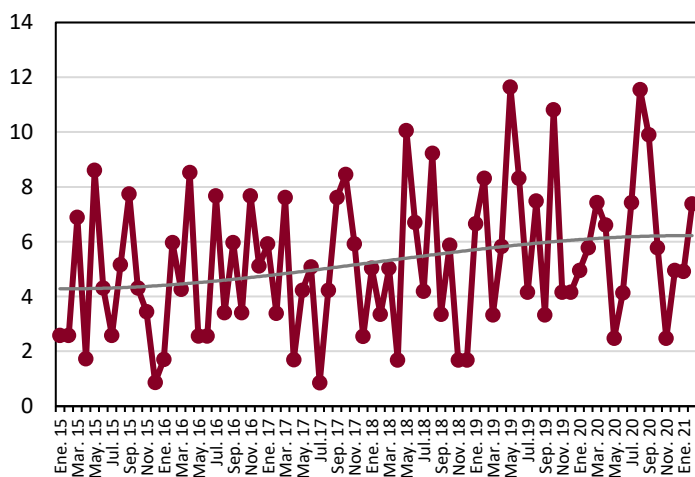

| Delito | Absolutos | | | | Tasa por cada 100k habitantes | | | |
|------------------------|-----------|------|--------|----------------------|-------------------------------|------|--------|---------------------|
| | 2020 | 2021 | Cambio | Promedio diario 2021 | 2020 | 2021 | Cambio | Lugar nacional 2021 |
| Homicidio doloso | 6 | 1 | -83.3% | 0.0 | 5.0 | 0.8 | -83.5% | 197 ↑ |
| Feminicidio | 0 | 0 | 0.0% | 0.0 | 0.0 | 0.0 | 0.0% | 207 ↓ |
| Lesiones dolosas | 23 | 18 | -21.7% | 0.3 | 19.0 | 14.7 | -22.3% | 133 ↓ |
| Fraude | 15 | 20 | 33.3% | 0.3 | 12.4 | 16.4 | 32.4% | 53 ↑ |
| Robo a casa habitación | 24 | 48 | 100.0% | 0.8 | 19.8 | 39.3 | 98.6% | 3 ↑ |
| Robo a negocio | 16 | 20 | 25.0% | 0.3 | 13.2 | 16.4 | 24.1% | 66 ↓ |
| Robo a transeúnte | 6 | 3 | -50.0% | 0.1 | 5.0 | 2.5 | -50.4% | 148 ↓ |
| Robo de vehículo | 12 | 11 | -8.3% | 0.2 | 9.9 | 9.0 | -9.0% | 164 ↓ |
| Violencia familiar | 78 | 69 | -11.5% | 1.2 | 64.4 | 56.5 | -12.2% | 31 ↓ |
| Delitos sexuales | 13 | 15 | 15.4% | 0.3 | 10.7 | 12.3 | 14.6% | 32 ↑ |
| Narcomenudeo | 4 | 32 | 700.0% | 0.5 | 3.3 | 26.2 | 694.3% | 19 ↓ |

Feminicidio

(Hidalgo del Parral, Chihuahua 2015-2021)

Lesiones dolosas

(Hidalgo del Parral, Chihuahua 2015-2021)

Fraude

(Hidalgo del Parral, Chihuahua 2015-2021)

Robo a casa habitación

(Hidalgo del Parral, Chihuahua 2015-2021)

Robo a negocio

(Hidalgo del Parral, Chihuahua 2015-2021)

Robo a transeúnte

(Hidalgo del Parral, Chihuahua 2015-2021)

Robo de vehículo

(Hidalgo del Parral, Chihuahua 2015-2021)

Violencia familiar

(Hidalgo del Parral, Chihuahua 2015-2021)

Delitos sexuales

(Hidalgo del Parral, Chihuahua 2015-2021)

Narcomenudeo

(Hidalgo del Parral, Chihuahua 2015-2021)

Nota metodológica: Para calcular las tasa por cada cien mil habitantes se utilizó la siguiente fórmula: