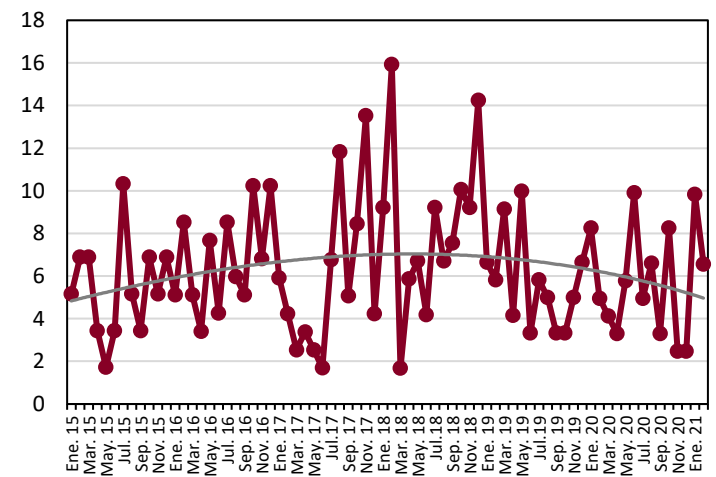

| Delito | Absolutos | | | | Tasa por cada 100k habitantes | | | |
|------------------------|-----------|------|--------|----------------------|-------------------------------|------|--------|---------------------|
| | 2020 | 2021 | Cambio | Promedio diario 2021 | 2020 | 2021 | Cambio | Lugar nacional 2021 |
| Homicidio doloso | 6 | 1 | -83.3% | 0.0 | 5.0 | 0.8 | -83.5% | 197 ↑ |
| Feminicidio | 0 | 0 | 0.0% | 0.0 | 0.0 | 0.0 | 0.0% | 207 ↓ |
| Lesiones dolosas | 23 | 18 | -21.7% | 0.3 | 19.0 | 14.7 | -22.3% | 133 ↓ |
| Fraude | 15 | 20 | 33.3% | 0.3 | 12.4 | 16.4 | 32.4% | 53 ↑ |
| Robo a casa habitación | 24 | 48 | 100.0% | 0.8 | 19.8 | 39.3 | 98.6% | 3 ↑ |
| Robo a negocio | 16 | 20 | 25.0% | 0.3 | 13.2 | 16.4 | 24.1% | 66 ↓ |
| Robo a transeúnte | 6 | 3 | -50.0% | 0.1 | 5.0 | 2.5 | -50.4% | 148 ↓ |
| Robo de vehículo | 12 | 11 | -8.3% | 0.2 | 9.9 | 9.0 | -9.0% | 164 ↓ |
| Violencia familiar | 78 | 69 | -11.5% | 1.2 | 64.4 | 56.5 | -12.2% | 31 ↓ |
| Delitos sexuales | 13 | 15 | 15.4% | 0.3 | 10.7 | 12.3 | 14.6% | 32 ↑ |
| Narcomenudeo | 4 | 32 | 700.0% | 0.5 | 3.3 | 26.2 | 694.3% | 19 ↓ |

↓ Bajó respecto al reporte del mes pasado
↑ Subió respecto al reporte del mes pasado
■ Se mantuvo respecto al reporte del mes pasado

Evolución de las tasas mensuales

Homicidio doloso

(Hidalgo del Parral, Chihuahua 2015-2021)

Feminicidio

(Hidalgo del Parral, Chihuahua 2015-2021)

Lesiones dolosas

(Hidalgo del Parral, Chihuahua 2015-2021)

Fraude

(Hidalgo del Parral, Chihuahua 2015-2021)

Robo a casa habitación

(Hidalgo del Parral, Chihuahua 2015-2021)

Robo a negocio

(Hidalgo del Parral, Chihuahua 2015-2021)

Robo a transeúnte

(Hidalgo del Parral, Chihuahua 2015-2021)

Robo de vehículo

(Hidalgo del Parral, Chihuahua 2015-2021)

Violencia familiar

(Hidalgo del Parral, Chihuahua 2015-2021)