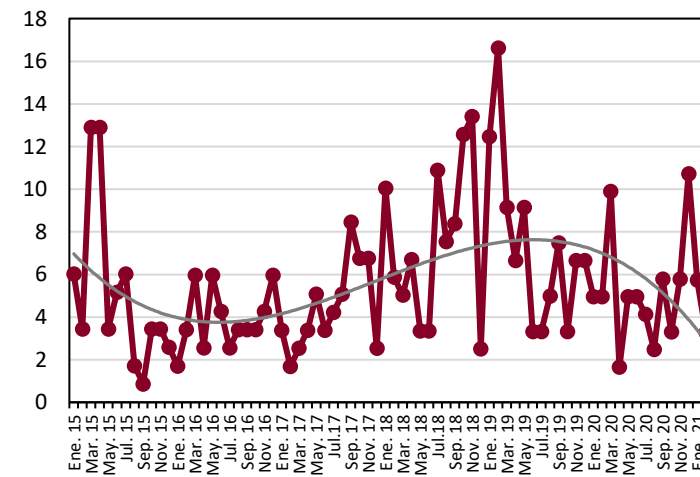

| Delito | Absolutos | | | | Tasa por cada 100k habitantes | | | |
|------------------------|-----------|------|--------|----------------------|-------------------------------|------|--------|---------------------|
| | 2020 | 2021 | Cambio | Promedio diario 2021 | 2020 | 2021 | Cambio | Lugar nacional 2021 |
| Homicidio doloso | 6 | 1 | -83.3% | 0.0 | 5.0 | 0.8 | -83.5% | 197 ↑ |
| Feminicidio | 0 | 0 | 0.0% | 0.0 | 0.0 | 0.0 | 0.0% | 207 ↓ |
| Lesiones dolosas | 23 | 18 | -21.7% | 0.3 | 19.0 | 14.7 | -22.3% | 133 ↓ |
| Fraude | 15 | 20 | 33.3% | 0.3 | 12.4 | 16.4 | 32.4% | 53 ↑ |
| Robo a casa habitación | 24 | 48 | 100.0% | 0.8 | 19.8 | 39.3 | 98.6% | 3 ↑ |
| Robo a negocio | 16 | 20 | 25.0% | 0.3 | 13.2 | 16.4 | 24.1% | 66 ↓ |
| Robo a transeúnte | 6 | 3 | -50.0% | 0.1 | 5.0 | 2.5 | -50.4% | 148 ↓ |
| Robo de vehículo | 12 | 11 | -8.3% | 0.2 | 9.9 | 9.0 | -9.0% | 164 ↓ |
| Violencia familiar | 78 | 69 | -11.5% | 1.2 | 64.4 | 56.5 | -12.2% | 31 ↓ |
| Delitos sexuales | 13 | 15 | 15.4% | 0.3 | 10.7 | 12.3 | 14.6% | 32 ↑ |
| Narcomenudeo | 4 | 32 | 700.0% | 0.5 | 3.3 | 26.2 | 694.3% | 19 ↓ |

Feminicidio

(Hidalgo del Parral, Chihuahua 2015-2021)

Lesiones dolosas

(Hidalgo del Parral, Chihuahua 2015-2021)

Fraude

(Hidalgo del Parral, Chihuahua 2015-2021)

Robo a casa habitación

(Hidalgo del Parral, Chihuahua 2015-2021)

Robo a negocio

(Hidalgo del Parral, Chihuahua 2015-2021)

Robo a transeúnte

(Hidalgo del Parral, Chihuahua 2015-2021)

Robo de vehículo

(Hidalgo del Parral, Chihuahua 2015-2021)

Violencia familiar

(Hidalgo del Parral, Chihuahua 2015-2021)

Delitos sexuales

(Hidalgo del Parral, Chihuahua 2015-2021)

Narcomenudeo

(Hidalgo del Parral, Chihuahua 2015-2021)

Nota metodológica: Para calcular las tasa por cada cien mil habitantes se utilizó la siguiente fórmula: