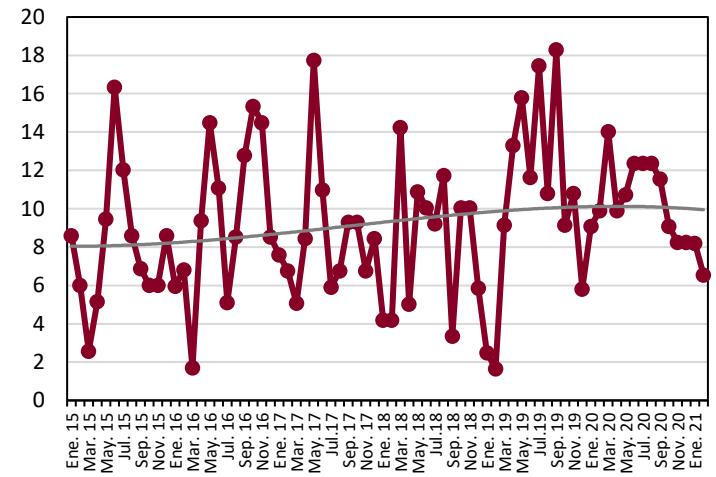

| Delito | Absolutos | | | | Tasa por cada 100k habitantes | | | |
|------------------------|-----------|------|--------|----------------------|-------------------------------|------|--------|---------------------|
| | 2020 | 2021 | Cambio | Promedio diario 2021 | 2020 | 2021 | Cambio | Lugar nacional 2021 |
| Homicidio doloso | 6 | 1 | -83.3% | 0.0 | 5.0 | 0.8 | -83.5% | 197 ↑ |
| Feminicidio | 0 | 0 | 0.0% | 0.0 | 0.0 | 0.0 | 0.0% | 207 ↓ |
| Lesiones dolosas | 23 | 18 | -21.7% | 0.3 | 19.0 | 14.7 | -22.3% | 133 ↓ |
| Fraude | 15 | 20 | 33.3% | 0.3 | 12.4 | 16.4 | 32.4% | 53 ↑ |
| Robo a casa habitación | 24 | 48 | 100.0% | 0.8 | 19.8 | 39.3 | 98.6% | 3 ↑ |
| Robo a negocio | 16 | 20 | 25.0% | 0.3 | 13.2 | 16.4 | 24.1% | 66 ↓ |
| Robo a transeúnte | 6 | 3 | -50.0% | 0.1 | 5.0 | 2.5 | -50.4% | 148 ↓ |
| Robo de vehículo | 12 | 11 | -8.3% | 0.2 | 9.9 | 9.0 | -9.0% | 164 ↓ |
| Violencia familiar | 78 | 69 | -11.5% | 1.2 | 64.4 | 56.5 | -12.2% | 31 ↓ |
| Delitos sexuales | 13 | 15 | 15.4% | 0.3 | 10.7 | 12.3 | 14.6% | 32 ↑ |
| Narcomenudeo | 4 | 32 | 700.0% | 0.5 | 3.3 | 26.2 | 694.3% | 19 ↓ |

↓ Bajó respecto al reporte del mes pasado
↑ Subió respecto al reporte del mes pasado
■ Se mantuvo respecto al reporte del mes pasado

Evolución de las tasas mensuales

Homicidio doloso

(Hidalgo del Parral, Chihuahua 2015-2021)

Feminicidio

(Hidalgo del Parral, Chihuahua 2015-2021)

Lesiones dolosas

(Hidalgo del Parral, Chihuahua 2015-2021)

Fraude

(Hidalgo del Parral, Chihuahua 2015-2021)

Robo a casa habitación

(Hidalgo del Parral, Chihuahua 2015-2021)