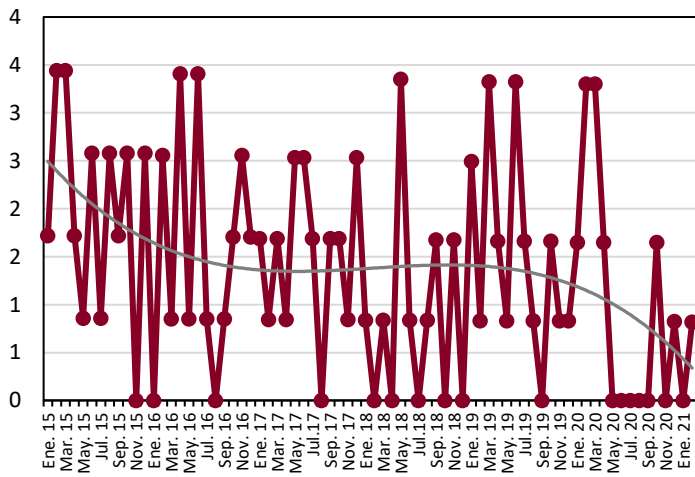

| Delito | Absolutos | | | | Tasa por cada 100k habitantes | | | |
|------------------------|-----------|------|--------|----------------------|-------------------------------|------|--------|---------------------|
| | 2020 | 2021 | Cambio | Promedio diario 2021 | 2020 | 2021 | Cambio | Lugar nacional 2021 |
| Homicidio doloso | 6 | 1 | -83.3% | 0.0 | 5.0 | 0.8 | -83.5% | 197 ↑ |
| Feminicidio | 0 | 0 | 0.0% | 0.0 | 0.0 | 0.0 | 0.0% | 207 ↓ |
| Lesiones dolosas | 23 | 18 | -21.7% | 0.3 | 19.0 | 14.7 | -22.3% | 133 ↓ |
| Fraude | 15 | 20 | 33.3% | 0.3 | 12.4 | 16.4 | 32.4% | 53 ↑ |
| Robo a casa habitación | 24 | 48 | 100.0% | 0.8 | 19.8 | 39.3 | 98.6% | 3 ↑ |
| Robo a negocio | 16 | 20 | 25.0% | 0.3 | 13.2 | 16.4 | 24.1% | 66 ↓ |
| Robo a transeúnte | 6 | 3 | -50.0% | 0.1 | 5.0 | 2.5 | -50.4% | 148 ↓ |
| Robo de vehículo | 12 | 11 | -8.3% | 0.2 | 9.9 | 9.0 | -9.0% | 164 ↓ |
| Violencia familiar | 78 | 69 | -11.5% | 1.2 | 64.4 | 56.5 | -12.2% | 31 ↓ |
| Delitos sexuales | 13 | 15 | 15.4% | 0.3 | 10.7 | 12.3 | 14.6% | 32 ↑ |
| Narcomenudeo | 4 | 32 | 700.0% | 0.5 | 3.3 | 26.2 | 694.3% | 19 ↓ |

↓ Bajó respecto al reporte del mes pasado
↑ Subió respecto al reporte del mes pasado
■ Se mantuvo respecto al reporte del mes pasado

Evolución de las tasas mensuales

Homicidio doloso

(Hidalgo del Parral, Chihuahua 2015-2021)

Feminicidio

(Hidalgo del Parral, Chihuahua 2015-2021)

Lesiones dolosas

(Hidalgo del Parral, Chihuahua 2015-2021)

Fraude

(Hidalgo del Parral, Chihuahua 2015-2021)

Robo a casa habitación

(Hidalgo del Parral, Chihuahua 2015-2021)