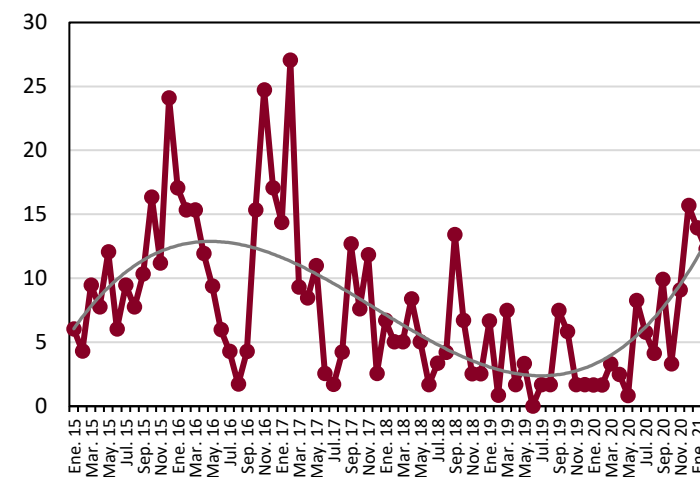

| Delito | Absolutos | | | | Tasa por cada 100k habitantes | | | |
|------------------------|-----------|------|--------|----------------------|-------------------------------|------|--------|---------------------|
| | 2020 | 2021 | Cambio | Promedio diario 2021 | 2020 | 2021 | Cambio | Lugar nacional 2021 |
| Homicidio doloso | 6 | 1 | -83.3% | 0.0 | 5.0 | 0.8 | -83.5% | 197 ↑ |
| Feminicidio | 0 | 0 | 0.0% | 0.0 | 0.0 | 0.0 | 0.0% | 207 ↓ |
| Lesiones dolosas | 23 | 18 | -21.7% | 0.3 | 19.0 | 14.7 | -22.3% | 133 ↓ |
| Fraude | 15 | 20 | 33.3% | 0.3 | 12.4 | 16.4 | 32.4% | 53 ↑ |
| Robo a casa habitación | 24 | 48 | 100.0% | 0.8 | 19.8 | 39.3 | 98.6% | 3 ↑ |
| Robo a negocio | 16 | 20 | 25.0% | 0.3 | 13.2 | 16.4 | 24.1% | 66 ↓ |
| Robo a transeúnte | 6 | 3 | -50.0% | 0.1 | 5.0 | 2.5 | -50.4% | 148 ↓ |
| Robo de vehículo | 12 | 11 | -8.3% | 0.2 | 9.9 | 9.0 | -9.0% | 164 ↓ |
| Violencia familiar | 78 | 69 | -11.5% | 1.2 | 64.4 | 56.5 | -12.2% | 31 ↓ |
| Delitos sexuales | 13 | 15 | 15.4% | 0.3 | 10.7 | 12.3 | 14.6% | 32 ↑ |
| Narcomenudeo | 4 | 32 | 700.0% | 0.5 | 3.3 | 26.2 | 694.3% | 19 ↓ |

Feminicidio

(Hidalgo del Parral, Chihuahua 2015-2021)

Lesiones dolosas

(Hidalgo del Parral, Chihuahua 2015-2021)

Fraude

(Hidalgo del Parral, Chihuahua 2015-2021)

Robo a casa habitación

(Hidalgo del Parral, Chihuahua 2015-2021)

Robo a negocio

(Hidalgo del Parral, Chihuahua 2015-2021)

Robo a transeúnte

(Hidalgo del Parral, Chihuahua 2015-2021)

Robo de vehículo

(Hidalgo del Parral, Chihuahua 2015-2021)

Violencia familiar

(Hidalgo del Parral, Chihuahua 2015-2021)

Delitos sexuales

(Hidalgo del Parral, Chihuahua 2015-2021)

Narcomenudeo

(Hidalgo del Parral, Chihuahua 2015-2021)

Nota metodológica: Para calcular las tasa por cada cien mil habitantes se utilizó la siguiente fórmula: