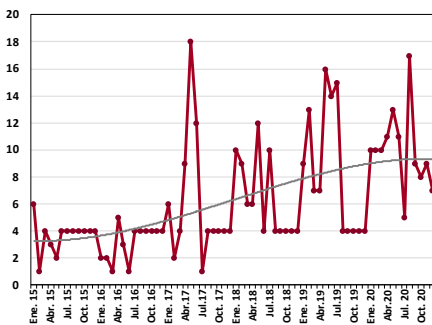

Análisis de las carpetas de investigación por delito

por delito

Cuauhtémoc, Chihuahua

Primeros 12 meses de 2019 vs 2020

Prevención Seguridad Justicia Cuauhtémoc

Delito	Absolutos				Tasa por cada 100k habitantes			
	2019	2020	Cambio	Promedio diario 2020	2019	2020	Cambio	Lugar nacional 2020
Homicidio doloso	130	120	-7.7%	0.3	70.7	64.6	-8.6%	16 ■
Feminicidio	3	0	0.0%	0.0	1.6	0.0	0.0%	176 ▼
Lesiones dolosas	234	206	-12.0%	0.6	127.2	110.9	-12.8%	125 ▼
Fraude	155	139	-10.3%	0.4	84.3	74.8	-11.2%	70 ▲
Robo a casa habitación	263	166	-36.9%	0.5	143.0	89.4	-37.5%	39 ▲
Robo a negocio	134	98	-26.9%	0.3	72.9	52.8	-27.6%	123 ■
Robo a transeúnte	37	33	-10.8%	0.1	20.1	17.8	-11.7%	141 ▲
Robo de vehículo	88	67	-23.9%	0.2	47.9	36.1	-24.6%	195 ▲
Violencia familiar	392	443	13.0%	1.2	213.2	238.5	11.9%	80 ▲
Delitos sexuales	128	123	-3.9%	0.3	69.6	66.2	-4.9%	44 ▼
Narcomenudeo	126	180	42.9%	0.5	68.5	96.9	41.5%	29 ▼

Evolución de las Tasas mensuales

- ▼ Bajó respecto al reporte del mes pasado
- ▲ Subió respecto al reporte del mes pasado
- Se mantuvo respecto al reporte del mes pasado

Homicidio Doloso

(Cuauhtémoc, Chihuahua 2015-2020)