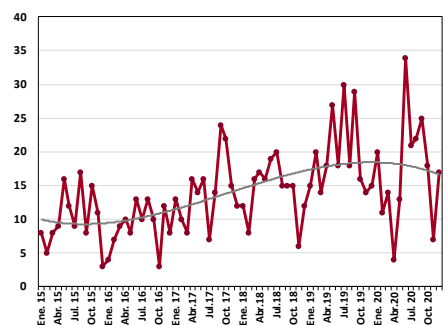

Lesiones Dolosas

(Cuauhtémoc, Chihuahua 2015-2020)