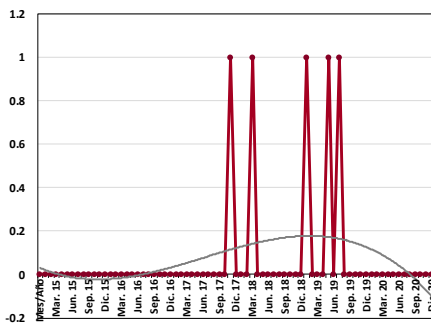

### Cuauhtémoc, Chihuahua

Primeros 12 meses de 2019 vs 2020

Prevención Seguridad Justicia Cuauhtémoc

Delito	Absolutos				Tasa por cada 100k habitantes			
	2019	2020	Cambio	Promedio diario 2020	2019	2020	Cambio	Lugar nacional 2020
Homicidio doloso	130	120	-7.7%	0.3	70.7	64.6	-8.6%	16 <span style="color: yellow;">■</span>
Feminicidio	3	0	0.0%	0.0	1.6	0.0	0.0%	176 <span style="color: green;">▼</span>
Lesiones dolosas	234	206	-12.0%	0.6	127.2	110.9	-12.8%	125 <span style="color: green;">▼</span>
Fraude	155	139	-10.3%	0.4	84.3	74.8	-11.2%	70 <span style="color: red;">▲</span>
Robo a casa habitación	263	166	-36.9%	0.5	143.0	89.4	-37.5%	39 <span style="color: red;">▲</span>
Robo a negocio	134	98	-26.9%	0.3	72.9	52.8	-27.6%	123 <span style="color: yellow;">■</span>
Robo a transeúnte	37	33	-10.8%	0.1	20.1	17.8	-11.7%	141 <span style="color: red;">▲</span>
Robo de vehículo	88	67	-23.9%	0.2	47.9	36.1	-24.6%	195 <span style="color: red;">▲</span>
Violencia familiar	392	443	13.0%	1.2	213.2	238.5	11.9%	80 <span style="color: red;">▲</span>
Delitos sexuales	128	123	-3.9%	0.3	69.6	66.2	-4.9%	44 <span style="color: green;">▼</span>
Narcomenudeo	126	180	42.9%	0.5	68.5	96.9	41.5%	29 <span style="color: green;">▼</span>

## Evolución de las Tasas mensuales

- ▼ Bajó respecto al reporte del mes pasado
- ▲ Subió respecto al reporte del mes pasado
- Se mantuvo respecto al reporte del mes pasado

### Homicidio Doloso

(Cuauhtémoc, Chihuahua 2015-2020)

### Feminicidio

(Cuauhtémoc, Chihuahua 2015-2020)