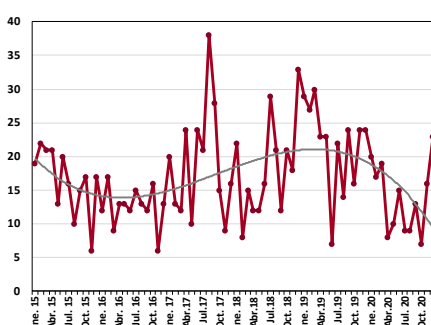

Robo a casa habitación

(Cuauhtémoc, Chihuahua 2015-2020)