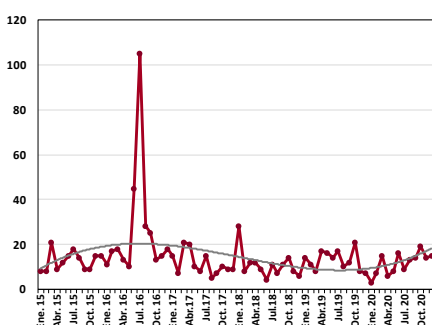

Fraude

(Cuauhtémoc, Chihuahua 2015-2020)