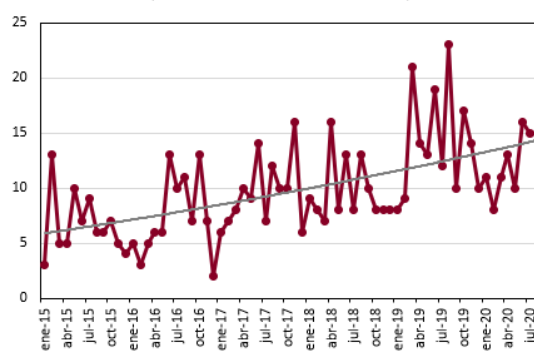

Delito	Absolutos			Tasa por cada 100k habitantes				
	2019	2020	Cambio	2019	2020	Cambio	Lugar nacional 2020	
Homicidio doloso	8	11	37.5%	0.05	5.0	6.9	36.4%	152 ↓
Feminicidio	0	0	0.0%	0.00	0.0	0.0	0.0%	144 =
Lesiones dolosas	68	45	-33.8%	0.18	42.9	28.2	-34.3%	202 ↑
Fraude	94	98	4.3%	0.40	59.3	61.3	3.4%	49 ↑
Robo a casa habitación	323	263	-18.6%	1.08	203.8	164.6	-19.2%	5 =
Robo a negocio	95	108	13.7%	0.44	59.9	67.6	12.8%	64 ↓
Robo a transeúnte	50	23	-54.0%	0.09	31.5	14.4	-54.4%	133 ↓
Robo de vehículo	109	135	23.9%	0.55	68.8	84.5	22.9%	96 ↓
Violencia familiar	422	317	-24.9%	1.30	266.3	198.4	-25.5%	48 ↓
Delitos sexuales	119	99	-16.8%	0.41	75.1	62.0	-17.5%	13 =
Narcomenudeo	27	21	-22.2%	0.09	17.0	13.1	-22.8%	126 ↑

Robo a casa habitación

(Delicias, Chihuahua 2015-2020)

Robo a negocio

(Delicias, Chihuahua 2015-2020)

Robo a transeúnte

(Delicias, Chihuahua 2015-2020)

Robo de vehículo

(Delicias, Chihuahua 2015-2020)

Violencia familiar

(Delicias, Chihuahua 2015-2020)

Delitos sexuales

(Delicias, Chihuahua 2015-2020)

Narcomenudeo

(Delicias, Chihuahua 2015-2020)

Nota metodológica: Para calcular las tasa por cada cien mil habitantes se utilizó la siguiente fórmula: