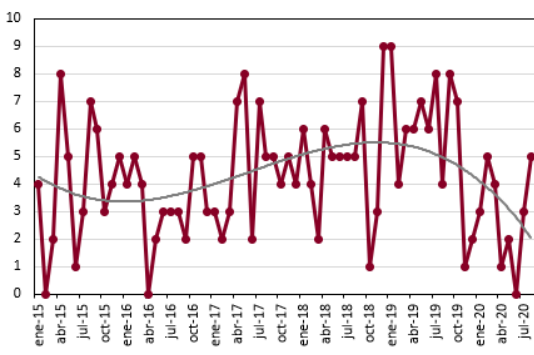

Delito	Absolutos			Tasa por cada 100k habitantes				
	2019	2020	Cambio	2019	2020	Cambio	Lugar nacional 2020	
Homicidio doloso	8	11	37.5%	0.05	5.0	6.9	36.4%	152 ↓
Feminicidio	0	0	0.0%	0.00	0.0	0.0	0.0%	144 =
Lesiones dolosas	68	45	-33.8%	0.18	42.9	28.2	-34.3%	202 ↑
Fraude	94	98	4.3%	0.40	59.3	61.3	3.4%	49 ↑
Robo a casa habitación	323	263	-18.6%	1.08	203.8	164.6	-19.2%	5 =
Robo a negocio	95	108	13.7%	0.44	59.9	67.6	12.8%	64 ↓
Robo a transeúnte	50	23	-54.0%	0.09	31.5	14.4	-54.4%	133 ↓
Robo de vehículo	109	135	23.9%	0.55	68.8	84.5	22.9%	96 ↓
Violencia familiar	422	317	-24.9%	1.30	266.3	198.4	-25.5%	48 ↓
Delitos sexuales	119	99	-16.8%	0.41	75.1	62.0	-17.5%	13 =
Narcomenudeo	27	21	-22.2%	0.09	17.0	13.1	-22.8%	126 ↑

Robo a casa habitación

(Delicias, Chihuahua 2015-2020)

Robo a negocio

(Delicias, Chihuahua 2015-2020)

Robo a transeúnte

(Delicias, Chihuahua 2015-2020)

Robo de vehículo

(Delicias, Chihuahua 2015-2020)

Violencia familiar

(Delicias, Chihuahua 2015-2020)

Delitos sexuales

(Delicias, Chihuahua 2015-2020)

Narcomenudeo

(Delicias, Chihuahua 2015-2020)

Nota metodológica: Para calcular las tasa por cada cien mil habitantes se utilizó la siguiente fórmula: