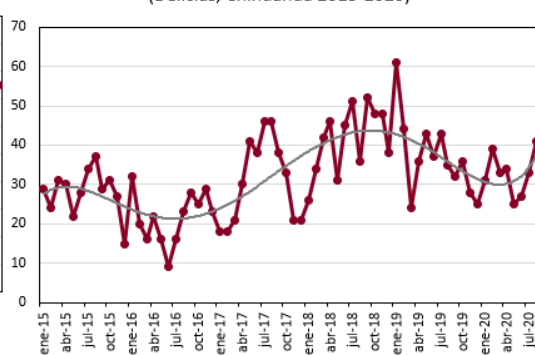

Delito	Absolutos			Tasa por cada 100k habitantes				
	2019	2020	Cambio	2019	2020	Cambio	Lugar nacional 2020	
Homicidio doloso	8	11	37.5%	0.05	5.0	6.9	36.4%	152 ↓
Feminicidio	0	0	0.0%	0.00	0.0	0.0	0.0%	144 =
Lesiones dolosas	68	45	-33.8%	0.18	42.9	28.2	-34.3%	202 ↑
Fraude	94	98	4.3%	0.40	59.3	61.3	3.4%	49 ↑
Robo a casa habitación	323	263	-18.6%	1.08	203.8	164.6	-19.2%	5 =
Robo a negocio	95	108	13.7%	0.44	59.9	67.6	12.8%	64 ↓
Robo a transeúnte	50	23	-54.0%	0.09	31.5	14.4	-54.4%	133 ↓
Robo de vehículo	109	135	23.9%	0.55	68.8	84.5	22.9%	96 ↓
Violencia familiar	422	317	-24.9%	1.30	266.3	198.4	-25.5%	48 ↓
Delitos sexuales	119	99	-16.8%	0.41	75.1	62.0	-17.5%	13 =
Narcomenudeo	27	21	-22.2%	0.09	17.0	13.1	-22.8%	126 ↑

Homicidio Doloso

(Delicias, Chihuahua 2015-2020)

Feminicidio

(Delicias, Chihuahua 2015-2020)

Lesiones dolosas

(Delicias, Chihuahua 2015-2020)

Fraude

(Delicias, Chihuahua 2015-2020)

Robo a casa habitación

(Delicias, Chihuahua 2015-2020)

Robo a negocio

(Delicias, Chihuahua 2015-2020)

Robo a transeúnte

(Delicias, Chihuahua 2015-2020)

Robo de vehículo

(Delicias, Chihuahua 2015-2020)

Violencia familiar

(Delicias, Chihuahua 2015-2020)

Delitos sexuales

(Delicias, Chihuahua 2015-2020)

Narcomenudeo

(Delicias, Chihuahua 2015-2020)

Nota metodológica: Para calcular las tasa por cada cien mil habitantes se utilizó la siguiente fórmula: