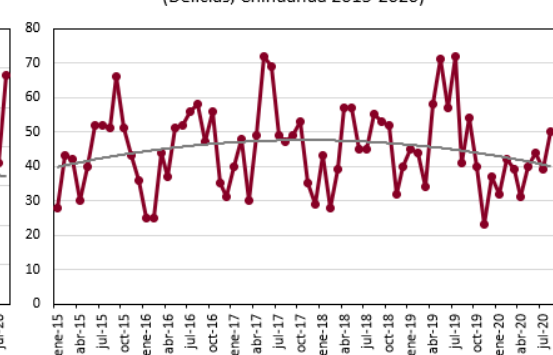

Delito	Absolutos			Tasa por cada 100k habitantes				
	2019	2020	Cambio	2019	2020	Cambio	Lugar nacional 2020	
Homicidio doloso	8	11	37.5%	0.05	5.0	6.9	36.4%	152 ↓
Feminicidio	0	0	0.0%	0.00	0.0	0.0	0.0%	144 =
Lesiones dolosas	68	45	-33.8%	0.18	42.9	28.2	-34.3%	202 ↑
Fraude	94	98	4.3%	0.40	59.3	61.3	3.4%	49 ↑
Robo a casa habitación	323	263	-18.6%	1.08	203.8	164.6	-19.2%	5 =
Robo a negocio	95	108	13.7%	0.44	59.9	67.6	12.8%	64 ↓
Robo a transeúnte	50	23	-54.0%	0.09	31.5	14.4	-54.4%	133 ↓
Robo de vehículo	109	135	23.9%	0.55	68.8	84.5	22.9%	96 ↓
Violencia familiar	422	317	-24.9%	1.30	266.3	198.4	-25.5%	48 ↓
Delitos sexuales	119	99	-16.8%	0.41	75.1	62.0	-17.5%	13 =
Narcomenudeo	27	21	-22.2%	0.09	17.0	13.1	-22.8%	126 ↑

Robo a casa habitación

(Delicias, Chihuahua 2015-2020)

Robo a negocio

(Delicias, Chihuahua 2015-2020)

Robo a transeúnte

(Delicias, Chihuahua 2015-2020)

Robo de vehículo

(Delicias, Chihuahua 2015-2020)

Violencia familiar

(Delicias, Chihuahua 2015-2020)

Delitos sexuales

(Delicias, Chihuahua 2015-2020)

Narcomenudeo

(Delicias, Chihuahua 2015-2020)

Nota metodológica: Para calcular las tasa por cada cien mil habitantes se utilizó la siguiente fórmula: