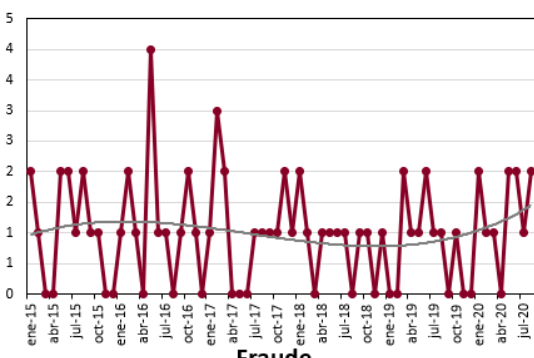

Delito	Absolutos			Tasa por cada 100k habitantes				
	2019	2020	Cambio	2019	2020	Cambio	Lugar nacional 2020	
Homicidio doloso	8	11	37.5%	0.05	5.0	6.9	36.4%	152 ↓
Feminicidio	0	0	0.0%	0.00	0.0	0.0	0.0%	144 =
Lesiones dolosas	68	45	-33.8%	0.18	42.9	28.2	-34.3%	202 ↑
Fraude	94	98	4.3%	0.40	59.3	61.3	3.4%	49 ↑
Robo a casa habitación	323	263	-18.6%	1.08	203.8	164.6	-19.2%	5 =
Robo a negocio	95	108	13.7%	0.44	59.9	67.6	12.8%	64 ↓
Robo a transeúnte	50	23	-54.0%	0.09	31.5	14.4	-54.4%	133 ↓
Robo de vehículo	109	135	23.9%	0.55	68.8	84.5	22.9%	96 ↓
Violencia familiar	422	317	-24.9%	1.30	266.3	198.4	-25.5%	48 ↓
Delitos sexuales	119	99	-16.8%	0.41	75.1	62.0	-17.5%	13 =
Narcomenudeo	27	21	-22.2%	0.09	17.0	13.1	-22.8%	126 ↑

Homicidio Doloso

(Delicias, Chihuahua 2015-2020)

Feminicidio

(Delicias, Chihuahua 2015-2020)

Lesiones dolosas

(Delicias, Chihuahua 2015-2020)

Fraude

(Delicias, Chihuahua 2015-2020)