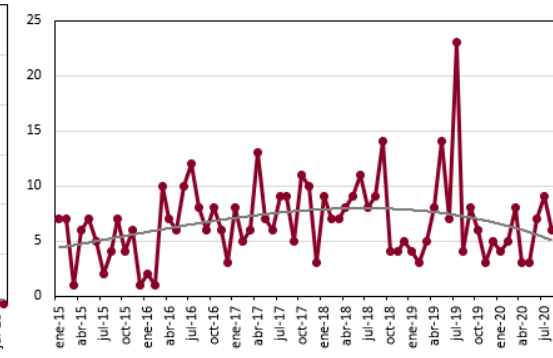

Delito	Absolutos			Tasa por cada 100k habitantes				
	2019	2020	Cambio	2019	2020	Cambio	Lugar nacional 2020	
Homicidio doloso	8	11	37.5%	0.05	5.0	6.9	36.4%	152 ↓
Feminicidio	0	0	0.0%	0.00	0.0	0.0	0.0%	144 =
Lesiones dolosas	68	45	-33.8%	0.18	42.9	28.2	-34.3%	202 ↑
Fraude	94	98	4.3%	0.40	59.3	61.3	3.4%	49 ↑
Robo a casa habitación	323	263	-18.6%	1.08	203.8	164.6	-19.2%	5 =
Robo a negocio	95	108	13.7%	0.44	59.9	67.6	12.8%	64 ↓
Robo a transeúnte	50	23	-54.0%	0.09	31.5	14.4	-54.4%	133 ↓
Robo de vehículo	109	135	23.9%	0.55	68.8	84.5	22.9%	96 ↓
Violencia familiar	422	317	-24.9%	1.30	266.3	198.4	-25.5%	48 ↓
Delitos sexuales	119	99	-16.8%	0.41	75.1	62.0	-17.5%	13 =
Narcomenudeo	27	21	-22.2%	0.09	17.0	13.1	-22.8%	126 ↑

Homicidio Doloso

(Delicias, Chihuahua 2015-2020)

Feminicidio

(Delicias, Chihuahua 2015-2020)

Lesiones dolosas

(Delicias, Chihuahua 2015-2020)

Fraude

(Delicias, Chihuahua 2015-2020)

Robo a casa habitación

(Delicias, Chihuahua 2015-2020)

Robo a negocio

(Delicias, Chihuahua 2015-2020)

Robo a transeúnte

(Delicias, Chihuahua 2015-2020)

Robo de vehículo

(Delicias, Chihuahua 2015-2020)

Violencia familiar

(Delicias, Chihuahua 2015-2020)

Delitos sexuales

(Delicias, Chihuahua 2015-2020)

Narcomenudeo

(Delicias, Chihuahua 2015-2020)

Nota metodológica: Para calcular las tasa por cada cien mil habitantes se utilizó la siguiente fórmula: