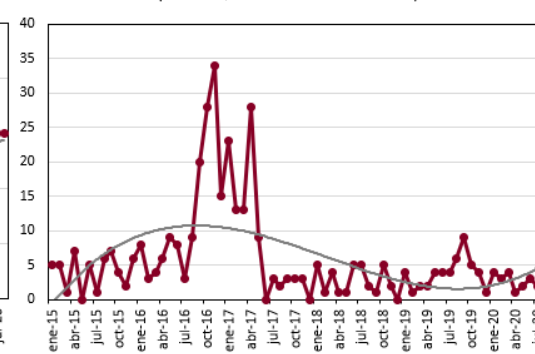

Delito	Absolutos			Tasa por cada 100k habitantes				
	2019	2020	Cambio	2019	2020	Cambio	Lugar nacional 2020	
Homicidio doloso	8	11	37.5%	0.05	5.0	6.9	36.4%	152 ↓
Feminicidio	0	0	0.0%	0.00	0.0	0.0	0.0%	144 =
Lesiones dolosas	68	45	-33.8%	0.18	42.9	28.2	-34.3%	202 ↑
Fraude	94	98	4.3%	0.40	59.3	61.3	3.4%	49 ↑
Robo a casa habitación	323	263	-18.6%	1.08	203.8	164.6	-19.2%	5 =
Robo a negocio	95	108	13.7%	0.44	59.9	67.6	12.8%	64 ↓
Robo a transeúnte	50	23	-54.0%	0.09	31.5	14.4	-54.4%	133 ↓
Robo de vehículo	109	135	23.9%	0.55	68.8	84.5	22.9%	96 ↓
Violencia familiar	422	317	-24.9%	1.30	266.3	198.4	-25.5%	48 ↓
Delitos sexuales	119	99	-16.8%	0.41	75.1	62.0	-17.5%	13 =
Narcomenudeo	27	21	-22.2%	0.09	17.0	13.1	-22.8%	126 ↑

Violencia familiar

(Delicias, Chihuahua 2015-2020)

Delitos sexuales

(Delicias, Chihuahua 2015-2020)

Narcomenudeo

(Delicias, Chihuahua 2015-2020)

Nota metodológica: Para calcular las tasa por cada cien mil habitantes se utilizó la siguiente fórmula:

$$Tasa = \left(\frac{\text{Carpetas de investigación}}{\text{Población Delicias}} \right) * 100,000$$

***Nota:** Para calcular los rankings solo se tomó en cuenta a los 238 municipios del país con más de 100k habitantes.