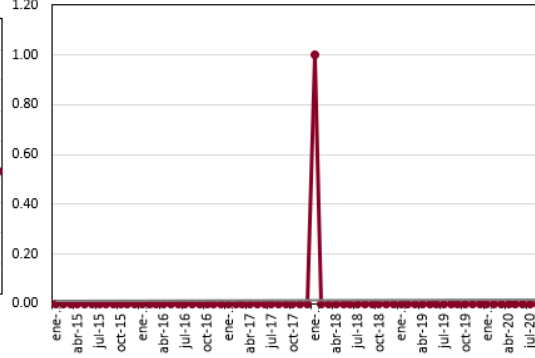

Delito	Absolutos			Tasa por cada 100k habitantes				
	2019	2020	Cambio	2019	2020	Cambio	Lugar nacional 2020	
Homicidio doloso	8	11	37.5%	0.05	5.0	6.9	36.4%	152 ↓
Feminicidio	0	0	0.0%	0.00	0.0	0.0	0.0%	144 =
Lesiones dolosas	68	45	-33.8%	0.18	42.9	28.2	-34.3%	202 ↑
Fraude	94	98	4.3%	0.40	59.3	61.3	3.4%	49 ↑
Robo a casa habitación	323	263	-18.6%	1.08	203.8	164.6	-19.2%	5 =
Robo a negocio	95	108	13.7%	0.44	59.9	67.6	12.8%	64 ↓
Robo a transeúnte	50	23	-54.0%	0.09	31.5	14.4	-54.4%	133 ↓
Robo de vehículo	109	135	23.9%	0.55	68.8	84.5	22.9%	96 ↓
Violencia familiar	422	317	-24.9%	1.30	266.3	198.4	-25.5%	48 ↓
Delitos sexuales	119	99	-16.8%	0.41	75.1	62.0	-17.5%	13 =
Narcomenudeo	27	21	-22.2%	0.09	17.0	13.1	-22.8%	126 ↑

Homicidio Doloso

(Delicias, Chihuahua 2015-2020)

Feminicidio

(Delicias, Chihuahua 2015-2020)

Lesiones dolosas

(Delicias, Chihuahua 2015-2020)

Fraude

(Delicias, Chihuahua 2015-2020)