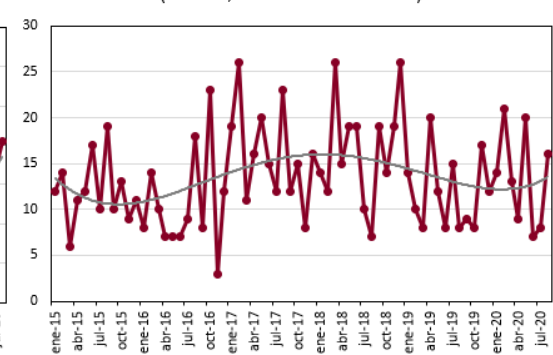

Delito	Absolutos			Tasa por cada 100k habitantes				
	2019	2020	Cambio	2019	2020	Cambio	Lugar nacional 2020	
Homicidio doloso	8	11	37.5%	0.05	5.0	6.9	36.4%	152 ↓
Feminicidio	0	0	0.0%	0.00	0.0	0.0	0.0%	144 =
Lesiones dolosas	68	45	-33.8%	0.18	42.9	28.2	-34.3%	202 ↑
Fraude	94	98	4.3%	0.40	59.3	61.3	3.4%	49 ↑
Robo a casa habitación	323	263	-18.6%	1.08	203.8	164.6	-19.2%	5 =
Robo a negocio	95	108	13.7%	0.44	59.9	67.6	12.8%	64 ↓
Robo a transeúnte	50	23	-54.0%	0.09	31.5	14.4	-54.4%	133 ↓
Robo de vehículo	109	135	23.9%	0.55	68.8	84.5	22.9%	96 ↓
Violencia familiar	422	317	-24.9%	1.30	266.3	198.4	-25.5%	48 ↓
Delitos sexuales	119	99	-16.8%	0.41	75.1	62.0	-17.5%	13 =
Narcomenudeo	27	21	-22.2%	0.09	17.0	13.1	-22.8%	126 ↑

Homicidio Doloso

(Delicias, Chihuahua 2015-2020)

Feminicidio

(Delicias, Chihuahua 2015-2020)

Lesiones dolosas

(Delicias, Chihuahua 2015-2020)

Fraude

(Delicias, Chihuahua 2015-2020)

Robo a casa habitación

(Delicias, Chihuahua 2015-2020)

Robo a negocio

(Delicias, Chihuahua 2015-2020)

Robo a transeúnte

(Delicias, Chihuahua 2015-2020)

Robo de vehículo

(Delicias, Chihuahua 2015-2020)

Violencia familiar

(Delicias, Chihuahua 2015-2020)

Delitos sexuales

(Delicias, Chihuahua 2015-2020)

Narcomenudeo

(Delicias, Chihuahua 2015-2020)

Nota metodológica: Para calcular las tasa por cada cien mil habitantes se utilizó la siguiente fórmula: