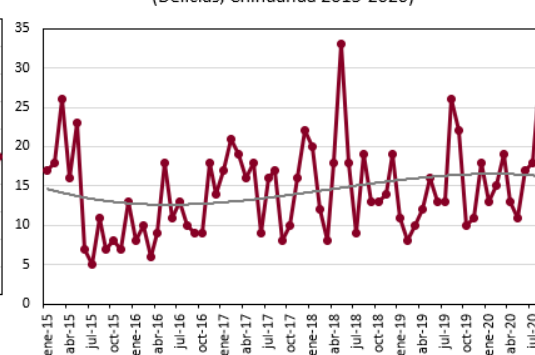

Delito	Absolutos			Tasa por cada 100k habitantes				
	2019	2020	Cambio	2019	2020	Cambio	Lugar nacional 2020	
Homicidio doloso	8	11	37.5%	0.05	5.0	6.9	36.4%	152 ↓
Feminicidio	0	0	0.0%	0.00	0.0	0.0	0.0%	144 =
Lesiones dolosas	68	45	-33.8%	0.18	42.9	28.2	-34.3%	202 ↑
Fraude	94	98	4.3%	0.40	59.3	61.3	3.4%	49 ↑
Robo a casa habitación	323	263	-18.6%	1.08	203.8	164.6	-19.2%	5 =
Robo a negocio	95	108	13.7%	0.44	59.9	67.6	12.8%	64 ↓
Robo a transeúnte	50	23	-54.0%	0.09	31.5	14.4	-54.4%	133 ↓
Robo de vehículo	109	135	23.9%	0.55	68.8	84.5	22.9%	96 ↓
Violencia familiar	422	317	-24.9%	1.30	266.3	198.4	-25.5%	48 ↓
Delitos sexuales	119	99	-16.8%	0.41	75.1	62.0	-17.5%	13 =
Narcomenudeo	27	21	-22.2%	0.09	17.0	13.1	-22.8%	126 ↑

Robo a casa habitación

(Delicias, Chihuahua 2015-2020)

Robo a negocio

(Delicias, Chihuahua 2015-2020)

Robo a transeúnte

(Delicias, Chihuahua 2015-2020)

Robo de vehículo

(Delicias, Chihuahua 2015-2020)

Violencia familiar

(Delicias, Chihuahua 2015-2020)

Delitos sexuales

(Delicias, Chihuahua 2015-2020)

Narcomenudeo

(Delicias, Chihuahua 2015-2020)

Nota metodológica: Para calcular las tasa por cada cien mil habitantes se utilizó la siguiente fórmula: