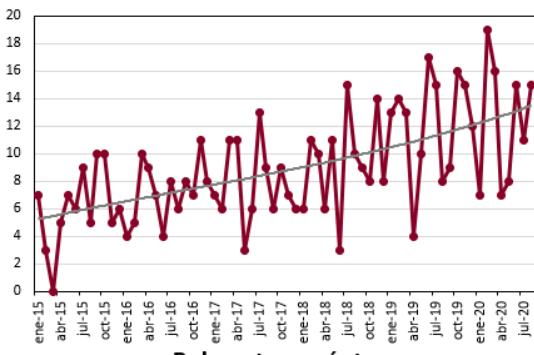

Delito	Absolutos			Tasa por cada 100k habitantes				
	2019	2020	Cambio	2019	2020	Cambio	Lugar nacional 2020	
Homicidio doloso	8	11	37.5%	0.05	5.0	6.9	36.4%	152 ↓
Feminicidio	0	0	0.0%	0.00	0.0	0.0	0.0%	144 =
Lesiones dolosas	68	45	-33.8%	0.18	42.9	28.2	-34.3%	202 ↑
Fraude	94	98	4.3%	0.40	59.3	61.3	3.4%	49 ↑
Robo a casa habitación	323	263	-18.6%	1.08	203.8	164.6	-19.2%	5 =
Robo a negocio	95	108	13.7%	0.44	59.9	67.6	12.8%	64 ↓
Robo a transeúnte	50	23	-54.0%	0.09	31.5	14.4	-54.4%	133 ↓
Robo de vehículo	109	135	23.9%	0.55	68.8	84.5	22.9%	96 ↓
Violencia familiar	422	317	-24.9%	1.30	266.3	198.4	-25.5%	48 ↓
Delitos sexuales	119	99	-16.8%	0.41	75.1	62.0	-17.5%	13 =
Narcomenudeo	27	21	-22.2%	0.09	17.0	13.1	-22.8%	126 ↑

Homicidio Doloso

(Delicias, Chihuahua 2015-2020)

Feminicidio

(Delicias, Chihuahua 2015-2020)

Lesiones dolosas

(Delicias, Chihuahua 2015-2020)

Fraude

(Delicias, Chihuahua 2015-2020)

Robo a casa habitación

(Delicias, Chihuahua 2015-2020)

Robo a negocio

(Delicias, Chihuahua 2015-2020)

Robo a transeúnte

(Delicias, Chihuahua 2015-2020)

Robo de vehículo

(Delicias, Chihuahua 2015-2020)

Violencia familiar

(Delicias, Chihuahua 2015-2020)

Delitos sexuales

(Delicias, Chihuahua 2015-2020)

Narcomenudeo

(Delicias, Chihuahua 2015-2020)

Nota metodológica: Para calcular las tasa por cada cien mil habitantes se utilizó la siguiente fórmula: