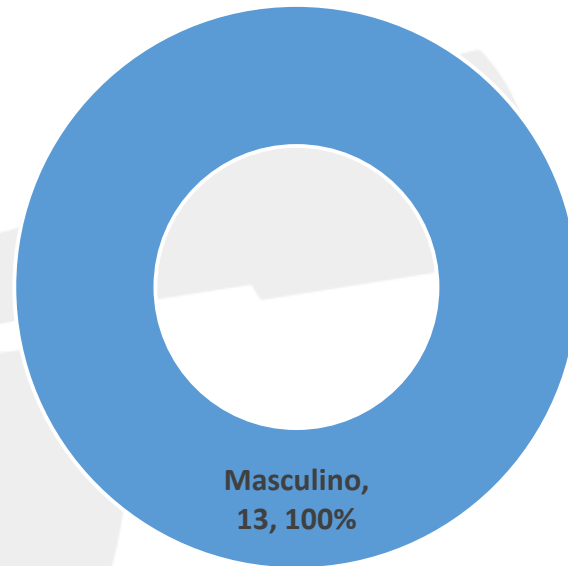

PORCENTAJE DE VÍCTIMAS POR GRUPO DE EDADES

- De 0 a 5 años
- De 6 a 11 años
- De 12 a 14 años
- De 15 a 29 años
- De 30 a 49 años
- De 50 a 59 años
- De 60 a 64 años
- De 65 y mas
- No disponible

Prevencción Seguridad Justicia Chihuahua

DICIEMBRE

Víctimas por día

DICIEMBRE

Víctimas por Arma

Víctimas por Género

Víctimas por grupos de edad

13

HOMICIDIOS