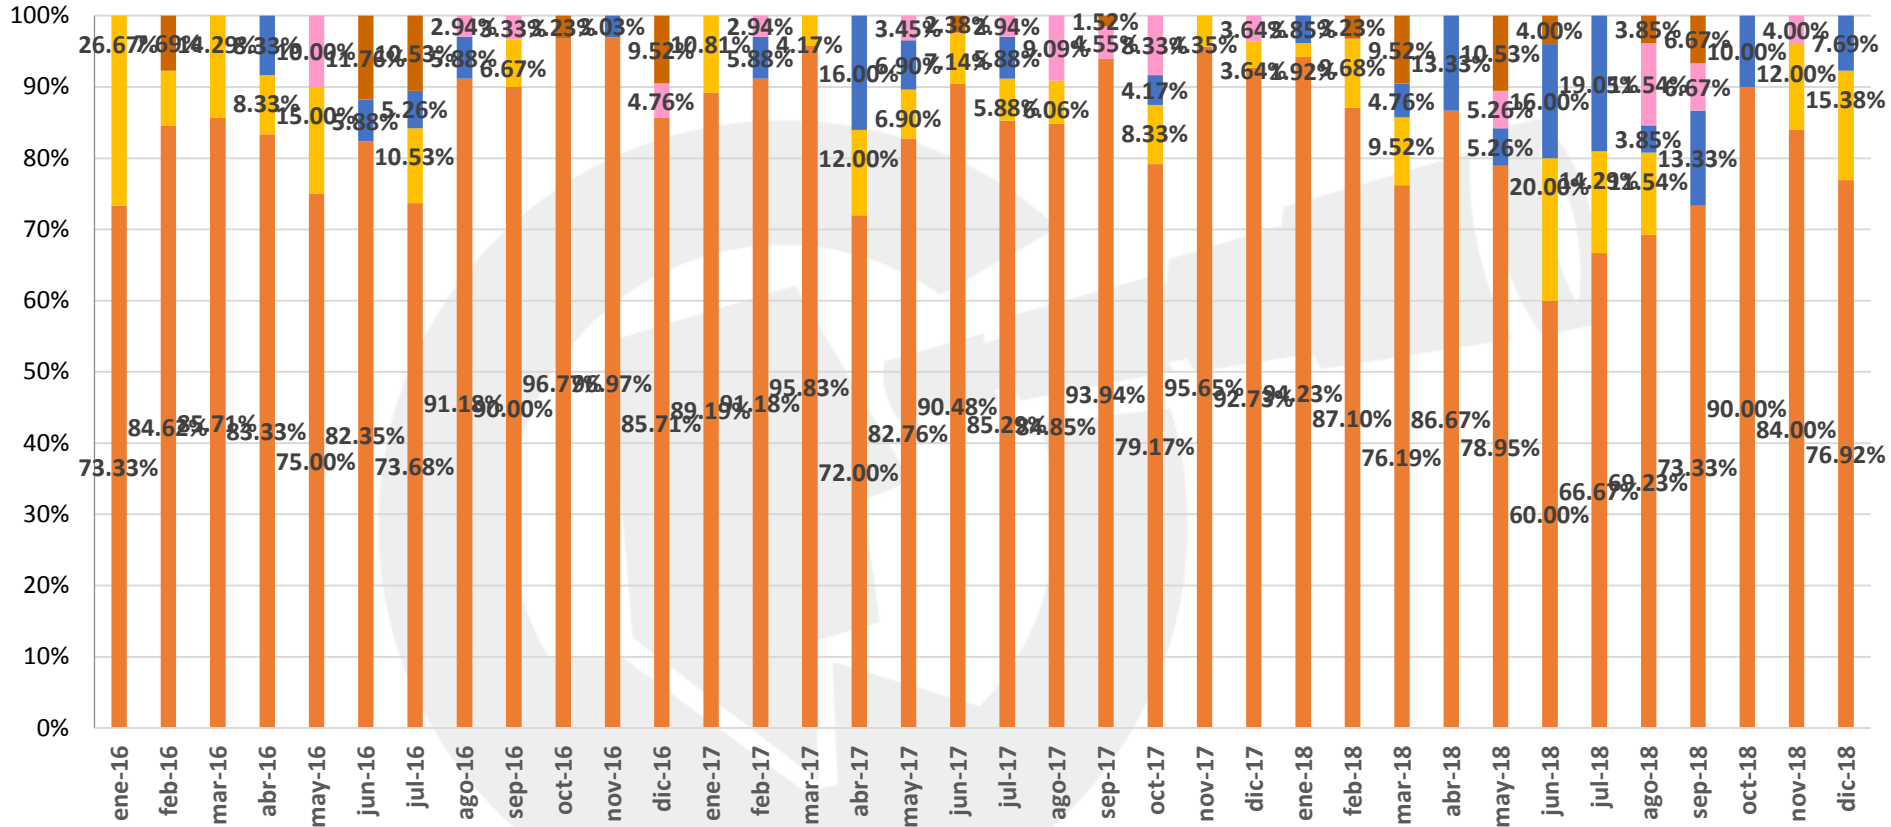

Total en el Municipio: 13

Ciudad de Chihuahua: 13
Fuera de la mancha urbana:00

01 de Enero del 2019,
08:47 Horas.

Observatorio
Ciudadano

Prevención
Seguridad
Justicia
Chihuahua

FICOSEC
FIDECOMISO PARA LA COMPETITIVIDAD Y SEGURIDAD CIUDADANA

UBICACIÓN DE HOMICIDIOS DOLOSOS

COMPARATIVO MENSUAL DE HOMICIDIOS

INCIDENCIA DE POSIBLES CAUSAS

PORCENTAJE DE INCIDENCIA DE POSIBLES CAUSAS POR MES

- Crimen Organizado
- Defensa
- Otro
- Riña o Pelea
- Pandillerismo
- Robo
- Violencia Familiar o Domestica

PORCENTAJE DE VÍCTIMAS POR GÉNERO

PORCENTAJE DE VÍCTIMAS POR TIPO DE ARMA

- Arma Blanca
- Arma de Fuego
- Golpes Sin Instrumento
- Golpes Sin Instrumento y Con Instrumento
- Golpes Con Instrumento
- Otro
- No disponible

PORCENTAJE DE VÍCTIMAS POR GRUPO DE EDADES

- De 0 a 5 años
- De 6 a 11 años
- De 12 a 14 años
- De 15 a 29 años
- De 30 a 49 años
- De 50 a 59 años
- De 60 a 64 años
- De 65 y mas
- No disponible

Prevencción Seguridad Justicia Chihuahua