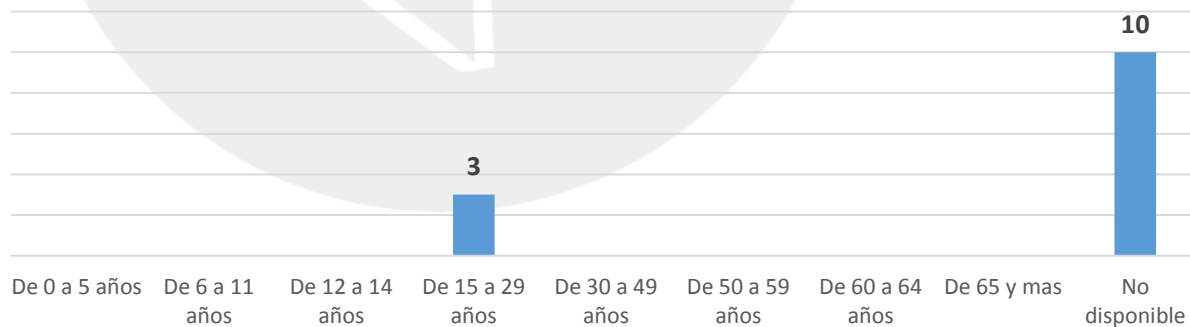

PORCENTAJE DE VÍCTIMAS POR GRUPO DE EDADES

- De 0 a 5 años
- De 6 a 11 años
- De 12 a 14 años
- De 15 a 29 años
- De 30 a 49 años
- De 50 a 59 años
- De 60 a 64 años
- De 65 y mas
- No disponible

Prevencción Seguridad Justicia Chihuahua

DICIEMBRE

Víctimas por día

DICIEMBRE

Víctimas por Arma

Víctimas por Género

Víctimas por grupos de edad

13

HOMICIDIOS