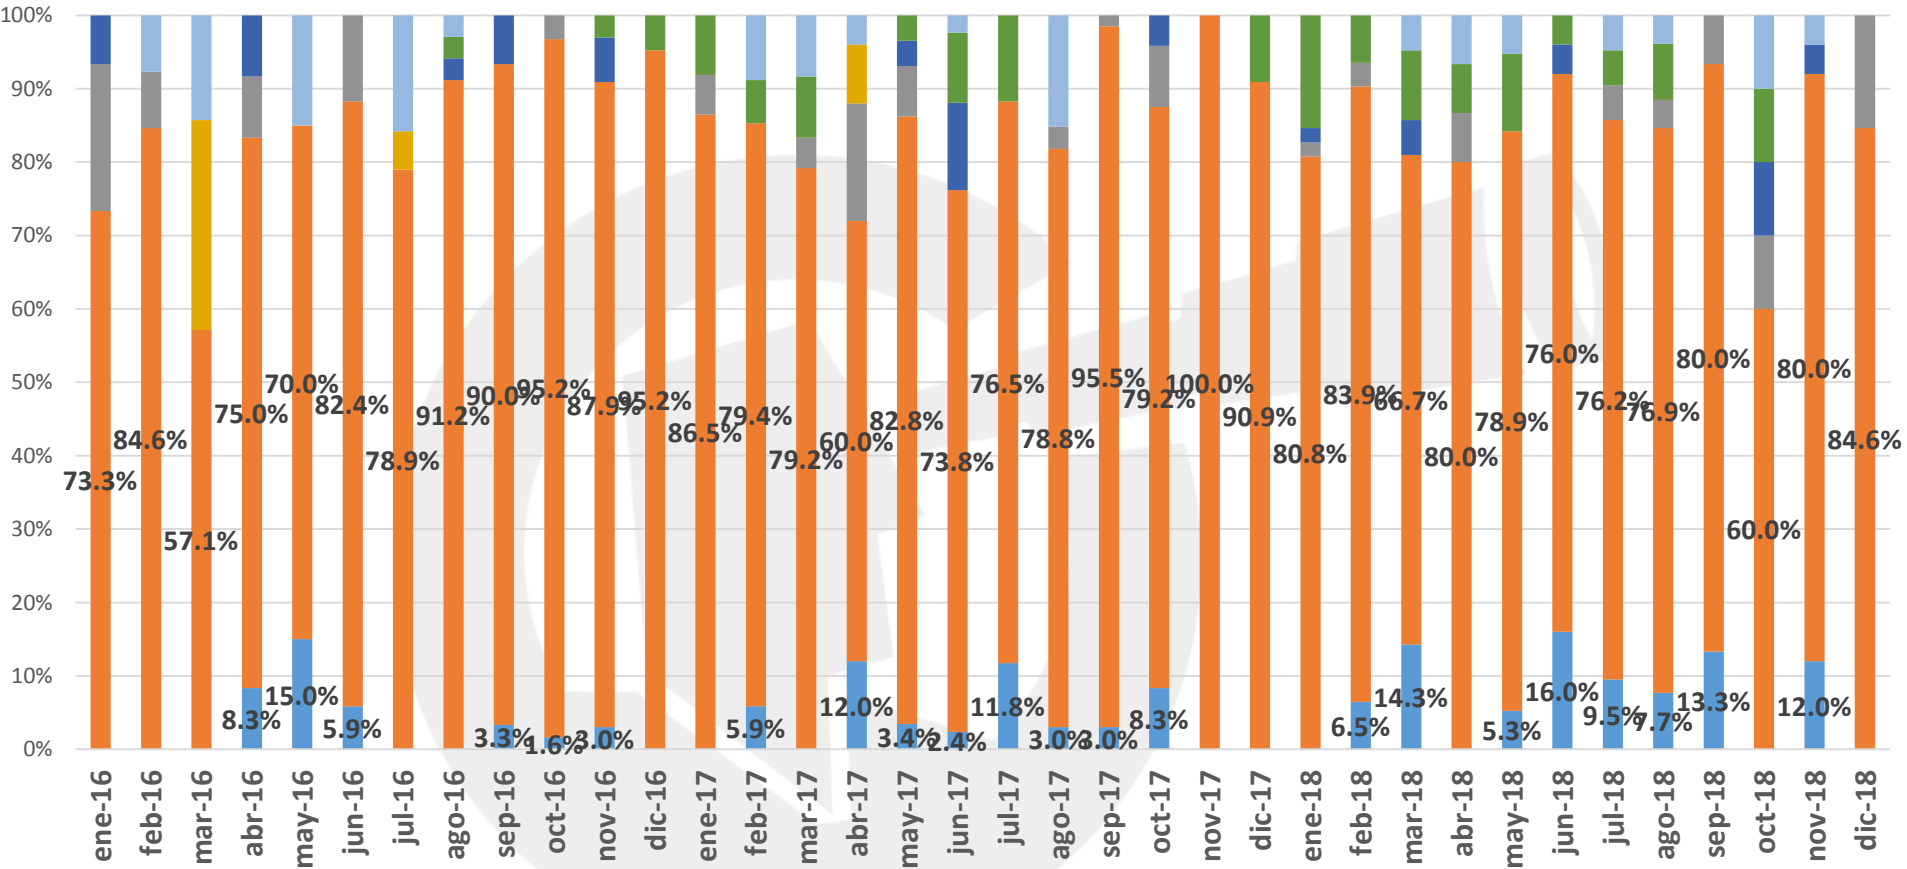

Total en el Municipio: 13

Ciudad de Chihuahua: 13
Fuera de la mancha urbana:00

01 de Enero del 2019,
08:47 Horas.

Observatorio
Ciudadano

Prevención
Seguridad
Justicia
Chihuahua

FICOSEC
FIDECOMISO PARA LA COMPETITIVIDAD Y SEGURIDAD CIUDADANA

UBICACIÓN DE HOMICIDIOS DOLOSOS

COMPARATIVO MENSUAL DE HOMICIDIOS

INCIDENCIA DE POSIBLES CAUSAS

PORCENTAJE DE INCIDENCIA DE POSIBLES CAUSAS POR MES

- Crimen Organizado
- Defensa
- Otro
- Riña o Pelea
- Pandillerismo
- Robo
- Violencia Familiar o Domestica

PORCENTAJE DE VÍCTIMAS POR GÉNERO

PORCENTAJE DE VÍCTIMAS POR TIPO DE ARMA

- Arma Blanca
- Arma de Fuego
- Golpes Sin Instrumento
- Golpes Sin Instrumento y Con Instrumento
- Golpes Con Instrumento
- Otro
- No disponible

PORCENTAJE DE VÍCTIMAS POR GRUPO DE EDADES

- De 0 a 5 años
- De 6 a 11 años
- De 12 a 14 años
- De 15 a 29 años
- De 30 a 49 años
- De 50 a 59 años
- De 60 a 64 años
- De 65 y mas
- No disponible

Prevencción Seguridad Justicia Chihuahua