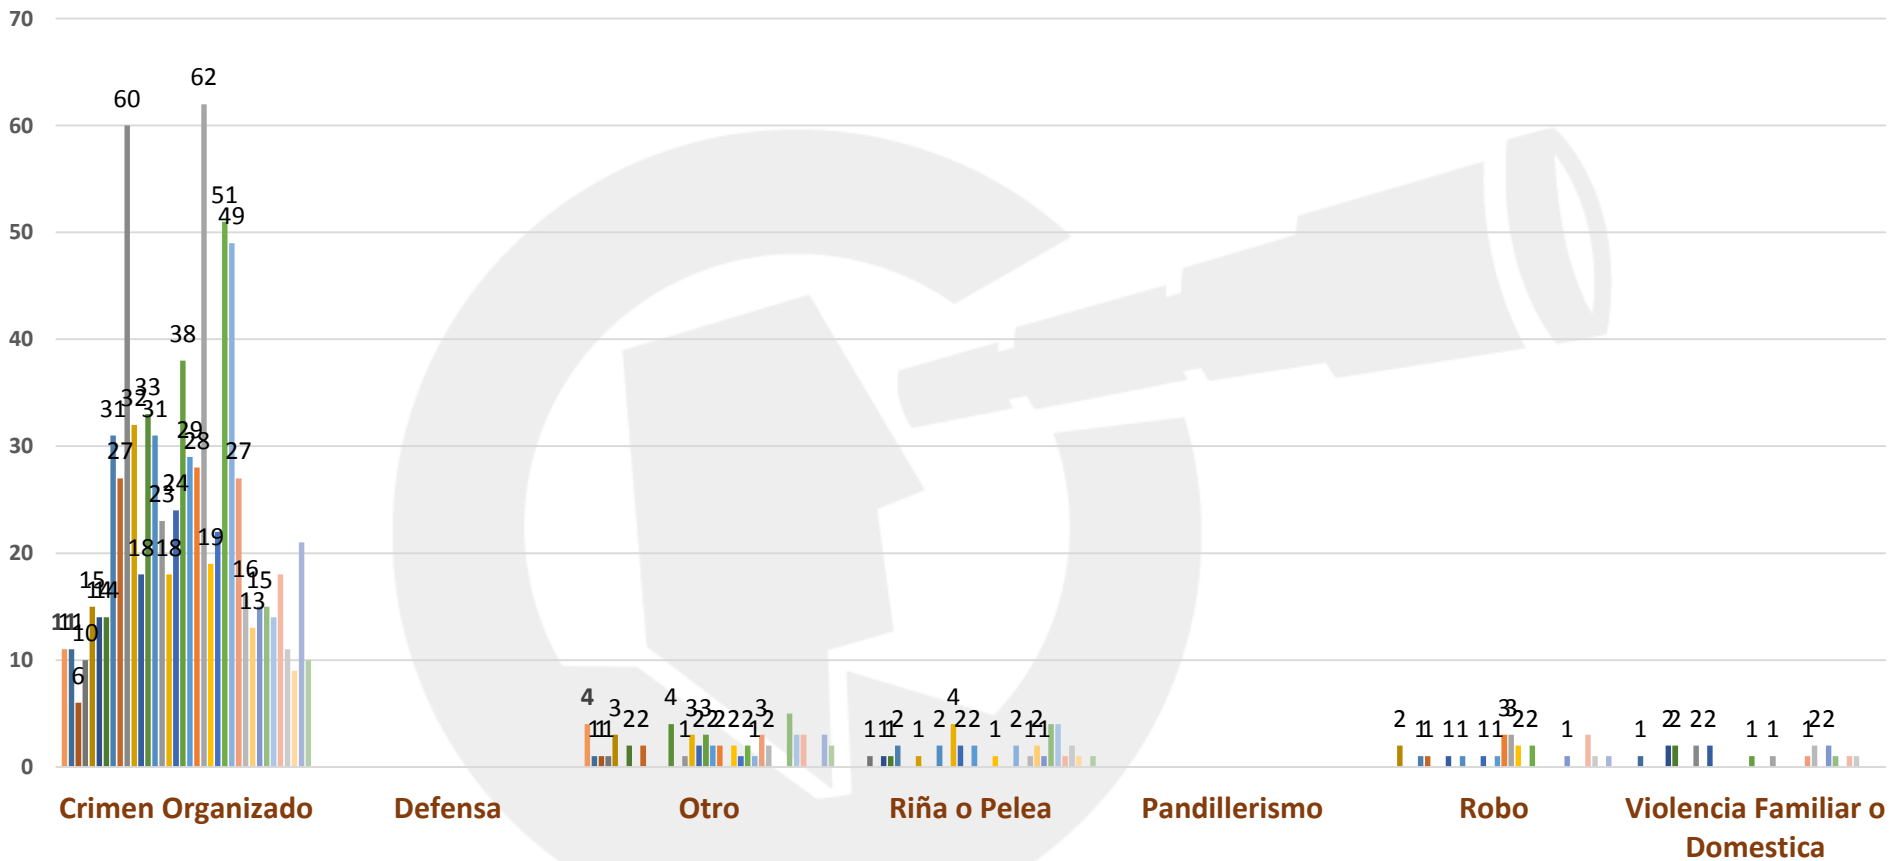

Total en el Municipio: 13

Ciudad de Chihuahua: 13
Fuera de la mancha urbana:00

01 de Enero del 2019,
08:47 Horas.

Observatorio
Ciudadano

Prevención
Seguridad
Justicia
Chihuahua

FICOSEC
FIDECOMISO PARA LA COMPETITIVIDAD Y SEGURIDAD CIUDADANA

UBICACIÓN DE HOMICIDIOS DOLOSOS

COMPARATIVO MENSUAL DE HOMICIDIOS

INCIDENCIA DE POSIBLES CAUSAS

PORCENTAJE DE INCIDENCIA DE POSIBLES CAUSAS POR MES

- Crimen Organizado
- Defensa
- Otro
- Riña o Pelea
- Pandillerismo
- Robo
- Violencia Familiar o Domestica

PORCENTAJE DE VÍCTIMAS POR GÉNERO

PORCENTAJE DE VÍCTIMAS POR TIPO DE ARMA

- Arma Blanca
- Arma de Fuego
- Golpes Sin Instrumento
- Golpes Sin Instrumento y Con Instrumento
- Golpes Con Instrumento
- Otro
- No disponible

PORCENTAJE DE VÍCTIMAS POR GRUPO DE EDADES

- De 0 a 5 años
- De 6 a 11 años
- De 12 a 14 años
- De 15 a 29 años
- De 30 a 49 años
- De 50 a 59 años
- De 60 a 64 años
- De 65 y mas
- No disponible

Prevencción Seguridad Justicia Chihuahua