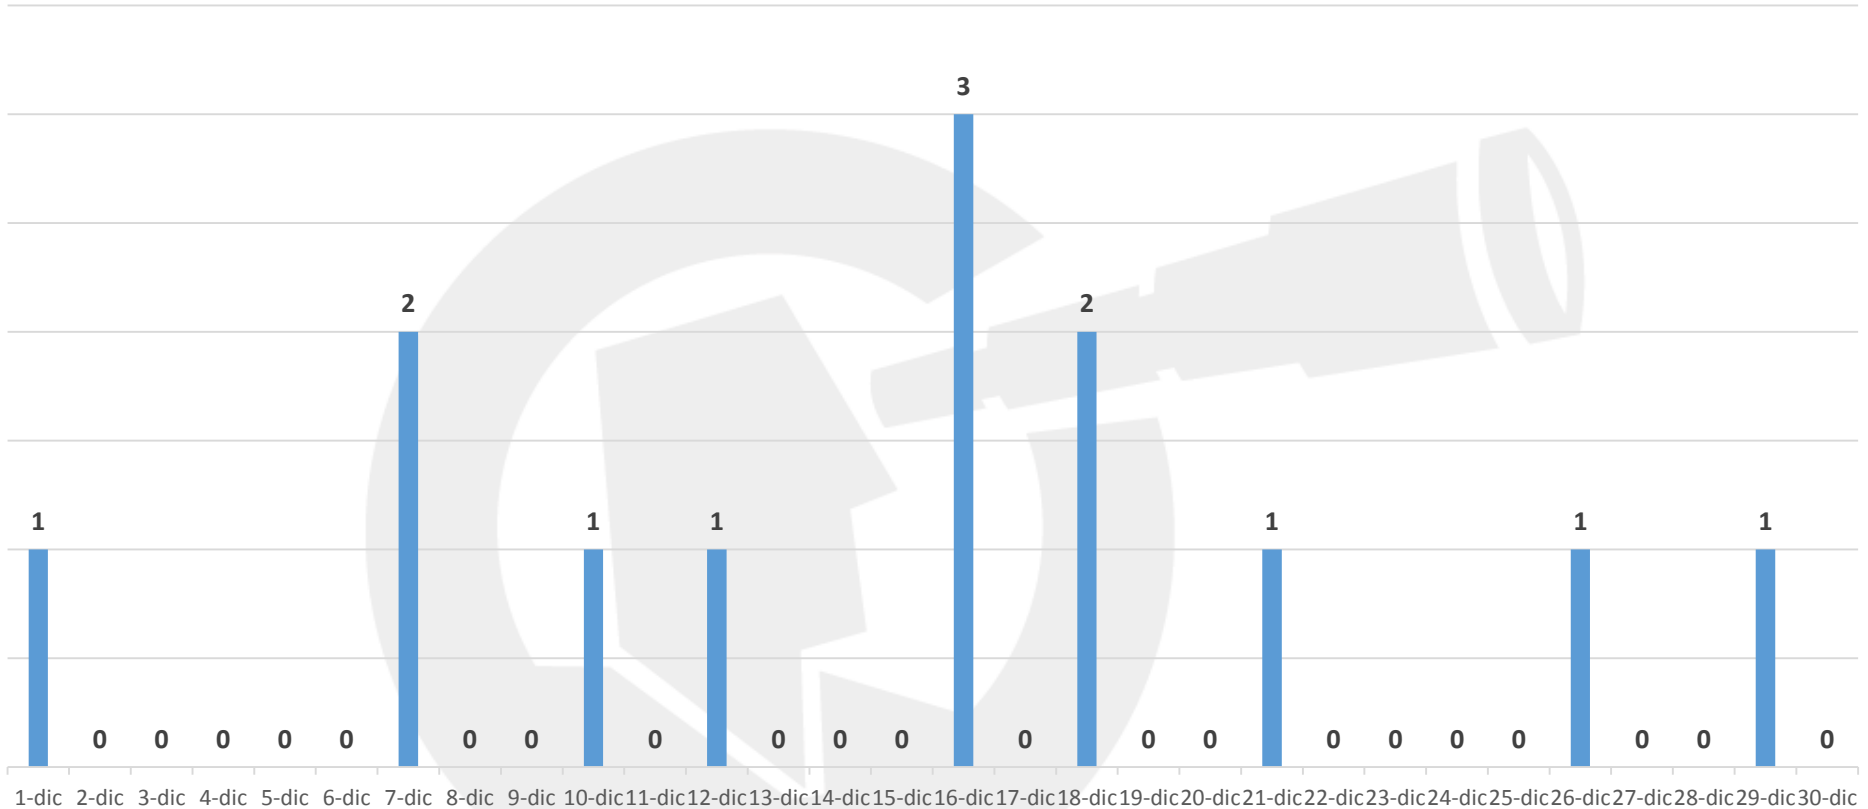

PORCENTAJE DE VÍCTIMAS POR GRUPO DE EDADES

- De 0 a 5 años
- De 6 a 11 años
- De 12 a 14 años
- De 15 a 29 años
- De 30 a 49 años
- De 50 a 59 años
- De 60 a 64 años
- De 65 y mas
- No disponible

Prevencción Seguridad Justicia Chihuahua

DICIEMBRE

Víctimas por día

DICIEMBRE

Víctimas por Arma

Víctimas por Género

Víctimas por grupos de edad

13

HOMICIDIOS