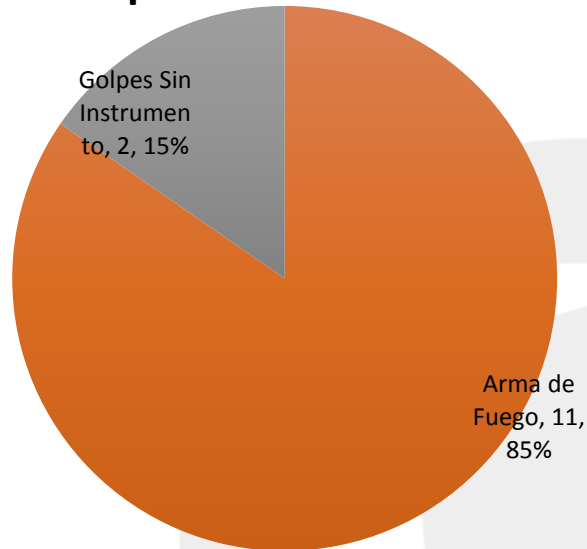

PORCENTAJE DE VÍCTIMAS POR GÉNERO

PORCENTAJE DE VÍCTIMAS POR TIPO DE ARMA

- Arma Blanca
- Arma de Fuego
- Golpes Sin Instrumento
- Golpes Sin Instrumento y Con Instrumento
- Golpes Con Instrumento
- Otro
- No disponible

PORCENTAJE DE VÍCTIMAS POR GRUPO DE EDADES

- De 0 a 5 años
- De 6 a 11 años
- De 12 a 14 años
- De 15 a 29 años
- De 30 a 49 años
- De 50 a 59 años
- De 60 a 64 años
- De 65 y mas
- No disponible

Prevencción Seguridad Justicia Chihuahua

DICIEMBRE

Víctimas por día

DICIEMBRE

Víctimas por Arma

Víctimas por Género

Víctimas por grupos de edad

13

HOMICIDIOS