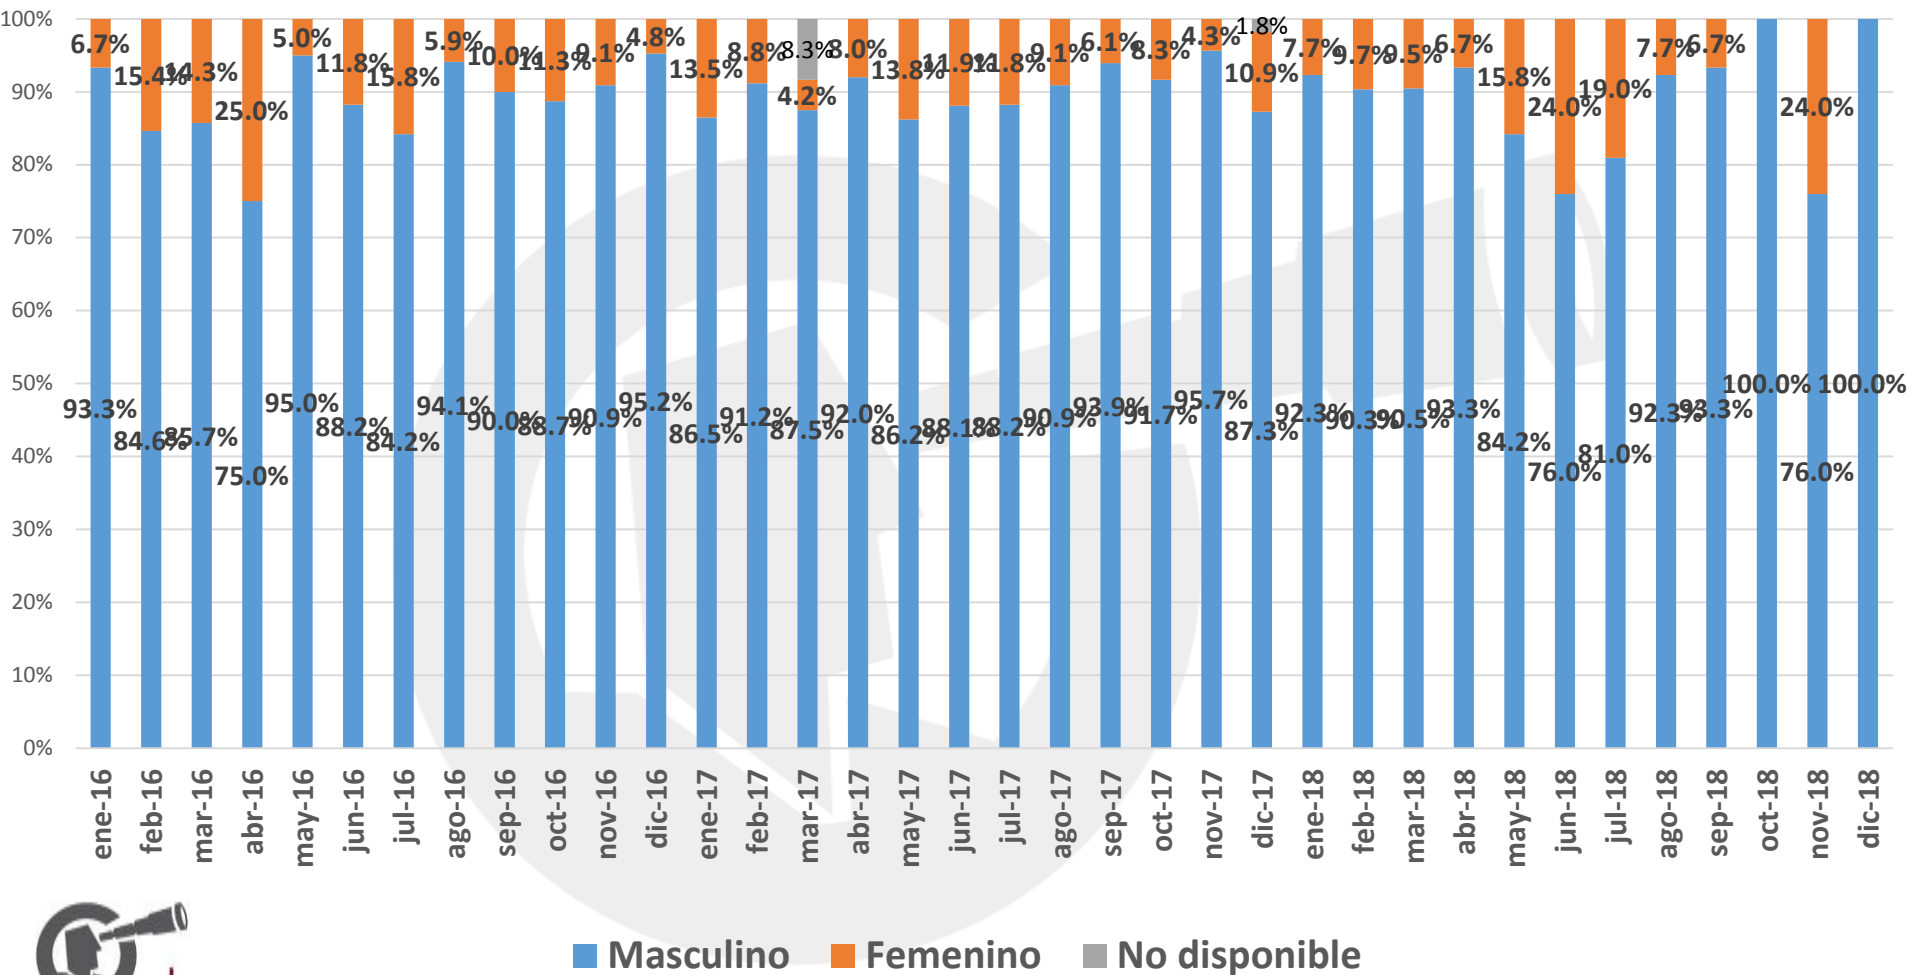

UBICACIÓN DE HOMICIDIOS DOLOSOS

COMPARATIVO MENSUAL DE HOMICIDIOS

INCIDENCIA DE POSIBLES CAUSAS

PORCENTAJE DE INCIDENCIA DE POSIBLES CAUSAS POR MES

- Crimen Organizado
- Defensa
- Otro
- Riña o Pelea
- Pandillerismo
- Robo
- Violencia Familiar o Domestica

PORCENTAJE DE VÍCTIMAS POR GÉNERO

PORCENTAJE DE VÍCTIMAS POR TIPO DE ARMA

- Arma Blanca
- Arma de Fuego
- Golpes Sin Instrumento
- Golpes Sin Instrumento y Con Instrumento
- Golpes Con Instrumento
- Otro
- No disponible

PORCENTAJE DE VÍCTIMAS POR GRUPO DE EDADES

- De 0 a 5 años
- De 6 a 11 años
- De 12 a 14 años
- De 15 a 29 años
- De 30 a 49 años
- De 50 a 59 años
- De 60 a 64 años
- De 65 y mas
- No disponible

Prevencción Seguridad Justicia Chihuahua

DICIEMBRE

Víctimas por día

DICIEMBRE

Víctimas por Arma

Víctimas por Género

Víctimas por grupos de edad

13

HOMICIDIOS