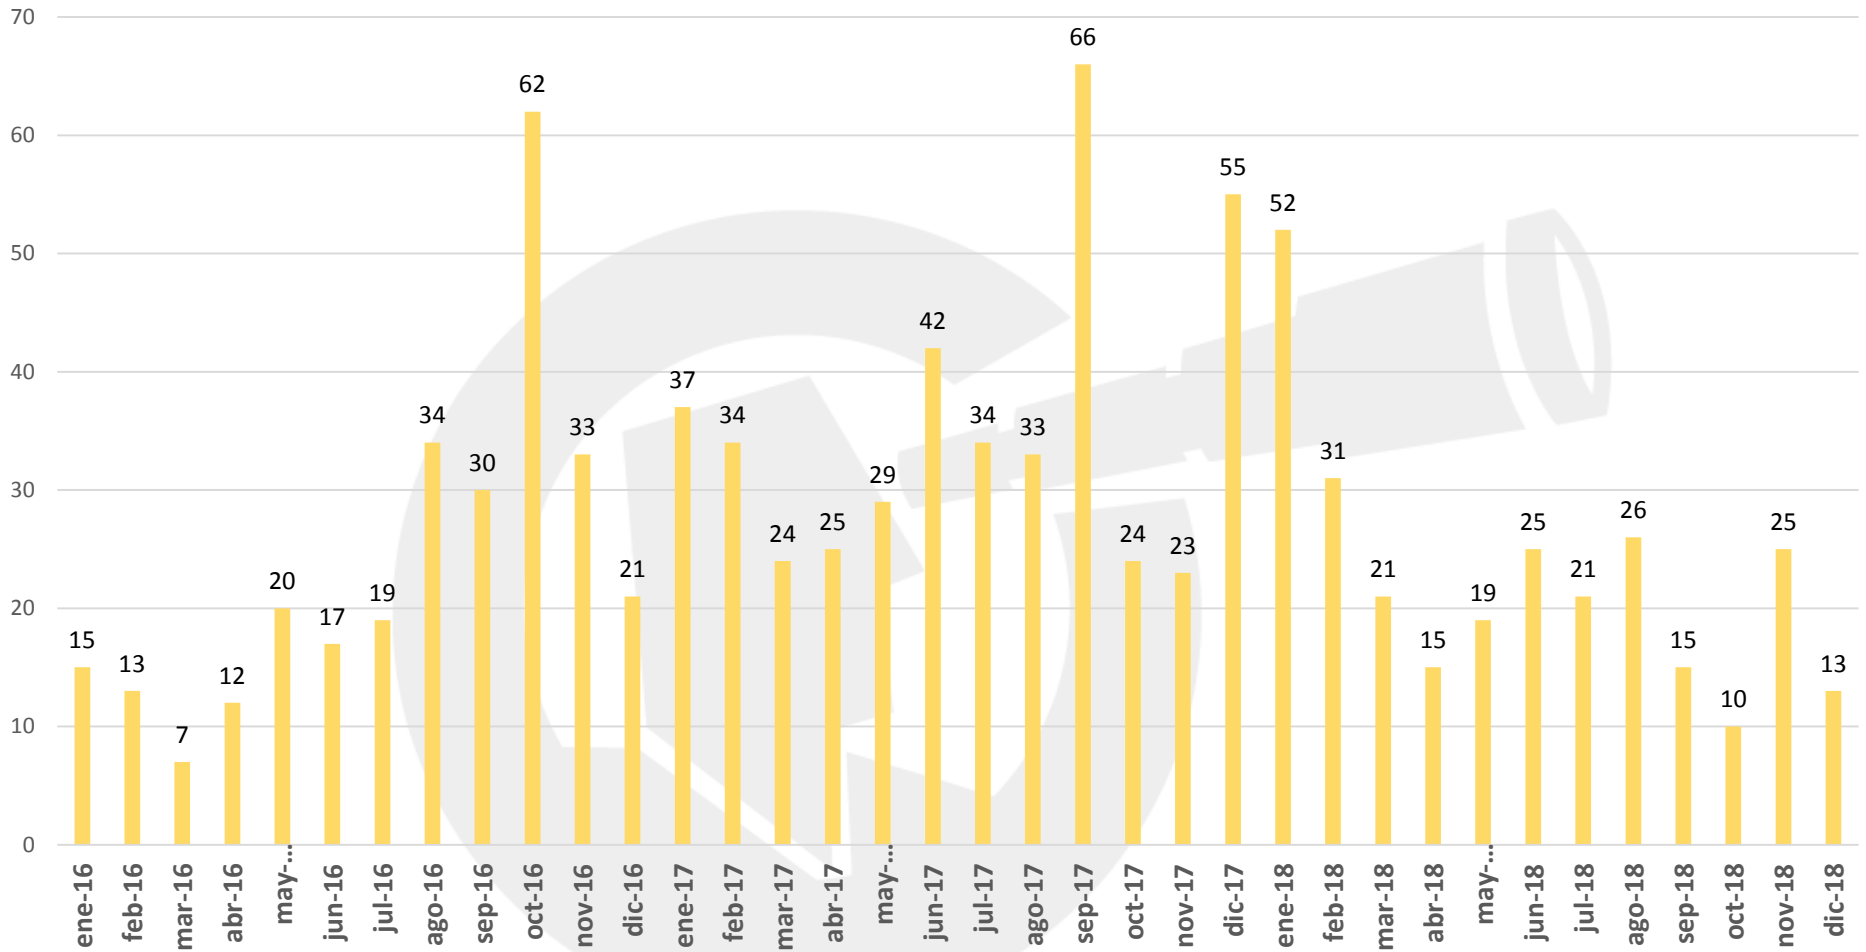

Total en el Municipio: 13

Ciudad de Chihuahua: 13
Fuera de la mancha urbana:00

01 de Enero del 2019,
08:47 Horas.

Observatorio
Ciudadano

Prevención
Seguridad
Justicia
Chihuahua

FICOSEC
FIDECOMISO PARA LA COMPETITIVIDAD Y SEGURIDAD CIUDADANA

UBICACIÓN DE HOMICIDIOS DOLOSOS

COMPARATIVO MENSUAL DE HOMICIDIOS

INCIDENCIA DE POSIBLES CAUSAS

PORCENTAJE DE INCIDENCIA DE POSIBLES CAUSAS POR MES

- Crimen Organizado
- Defensa
- Otro
- Riña o Pelea
- Pandillerismo
- Robo
- Violencia Familiar o Domestica

PORCENTAJE DE VÍCTIMAS POR GRUPO DE EDADES

- De 0 a 5 años
- De 6 a 11 años
- De 12 a 14 años
- De 15 a 29 años
- De 30 a 49 años
- De 50 a 59 años
- De 60 a 64 años
- De 65 y mas
- No disponible

Prevencción Seguridad Justicia Chihuahua

DICIEMBRE

Víctimas por día

DICIEMBRE

Víctimas por Arma

Víctimas por Género

Víctimas por grupos de edad

13

HOMICIDIOS