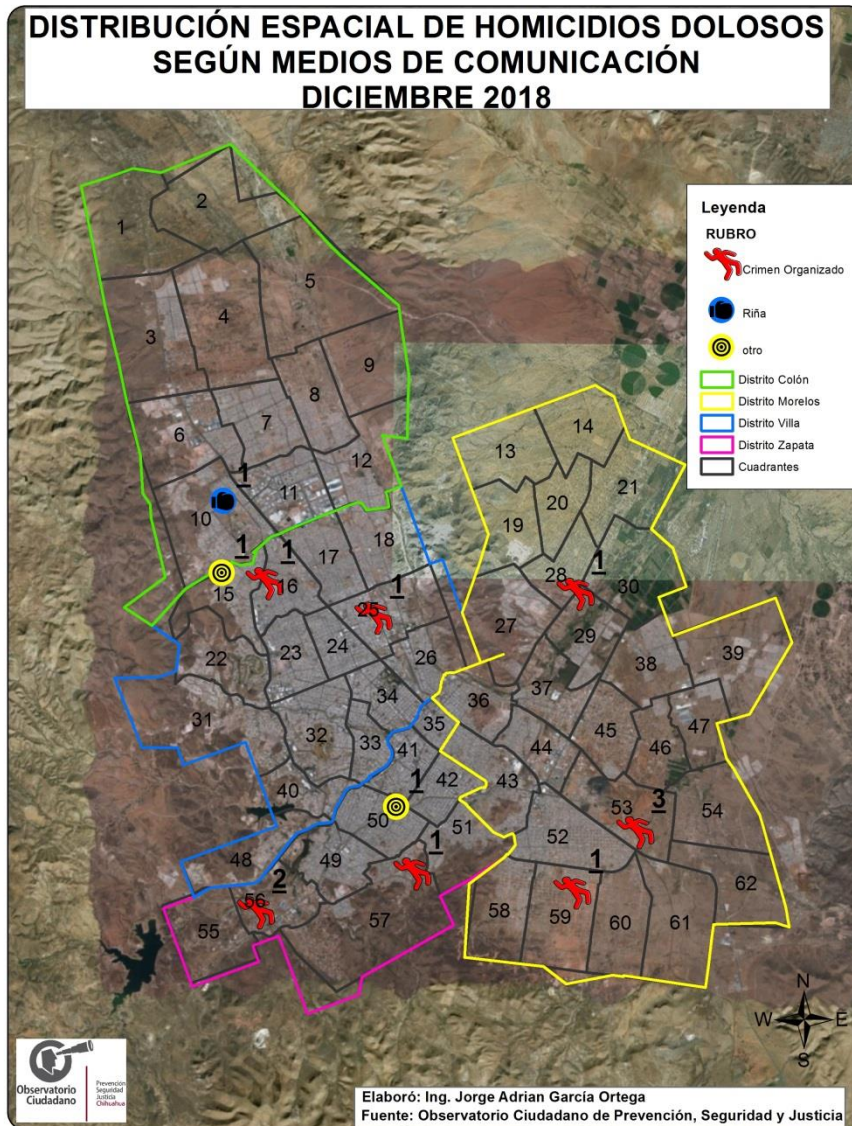

Total en el Municipio: 13

Ciudad de Chihuahua: 13
Fuera de la mancha urbana:00

01 de Enero del 2019,
08:47 Horas.

Observatorio
Ciudadano

Prevención
Seguridad
Justicia
Chihuahua

FICOSEC
FIDECOMISO PARA LA COMPETITIVIDAD Y SEGURIDAD CIUDADANA

UBICACIÓN DE HOMICIDIOS DOLOSOS

COMPARATIVO MENSUAL DE HOMICIDIOS

INCIDENCIA DE POSIBLES CAUSAS

PORCENTAJE DE INCIDENCIA DE POSIBLES CAUSAS POR MES

- Crimen Organizado
- Defensa
- Otro
- Riña o Pelea
- Pandillerismo
- Robo
- Violencia Familiar o Domestica

PORCENTAJE DE VÍCTIMAS POR GRUPO DE EDADES

- De 0 a 5 años
- De 6 a 11 años
- De 12 a 14 años
- De 15 a 29 años
- De 30 a 49 años
- De 50 a 59 años
- De 60 a 64 años
- De 65 y mas
- No disponible

Prevencción Seguridad Justicia Chihuahua

DICIEMBRE

Víctimas por día

DICIEMBRE

Víctimas por Arma

Víctimas por Género

Víctimas por grupos de edad

13

HOMICIDIOS