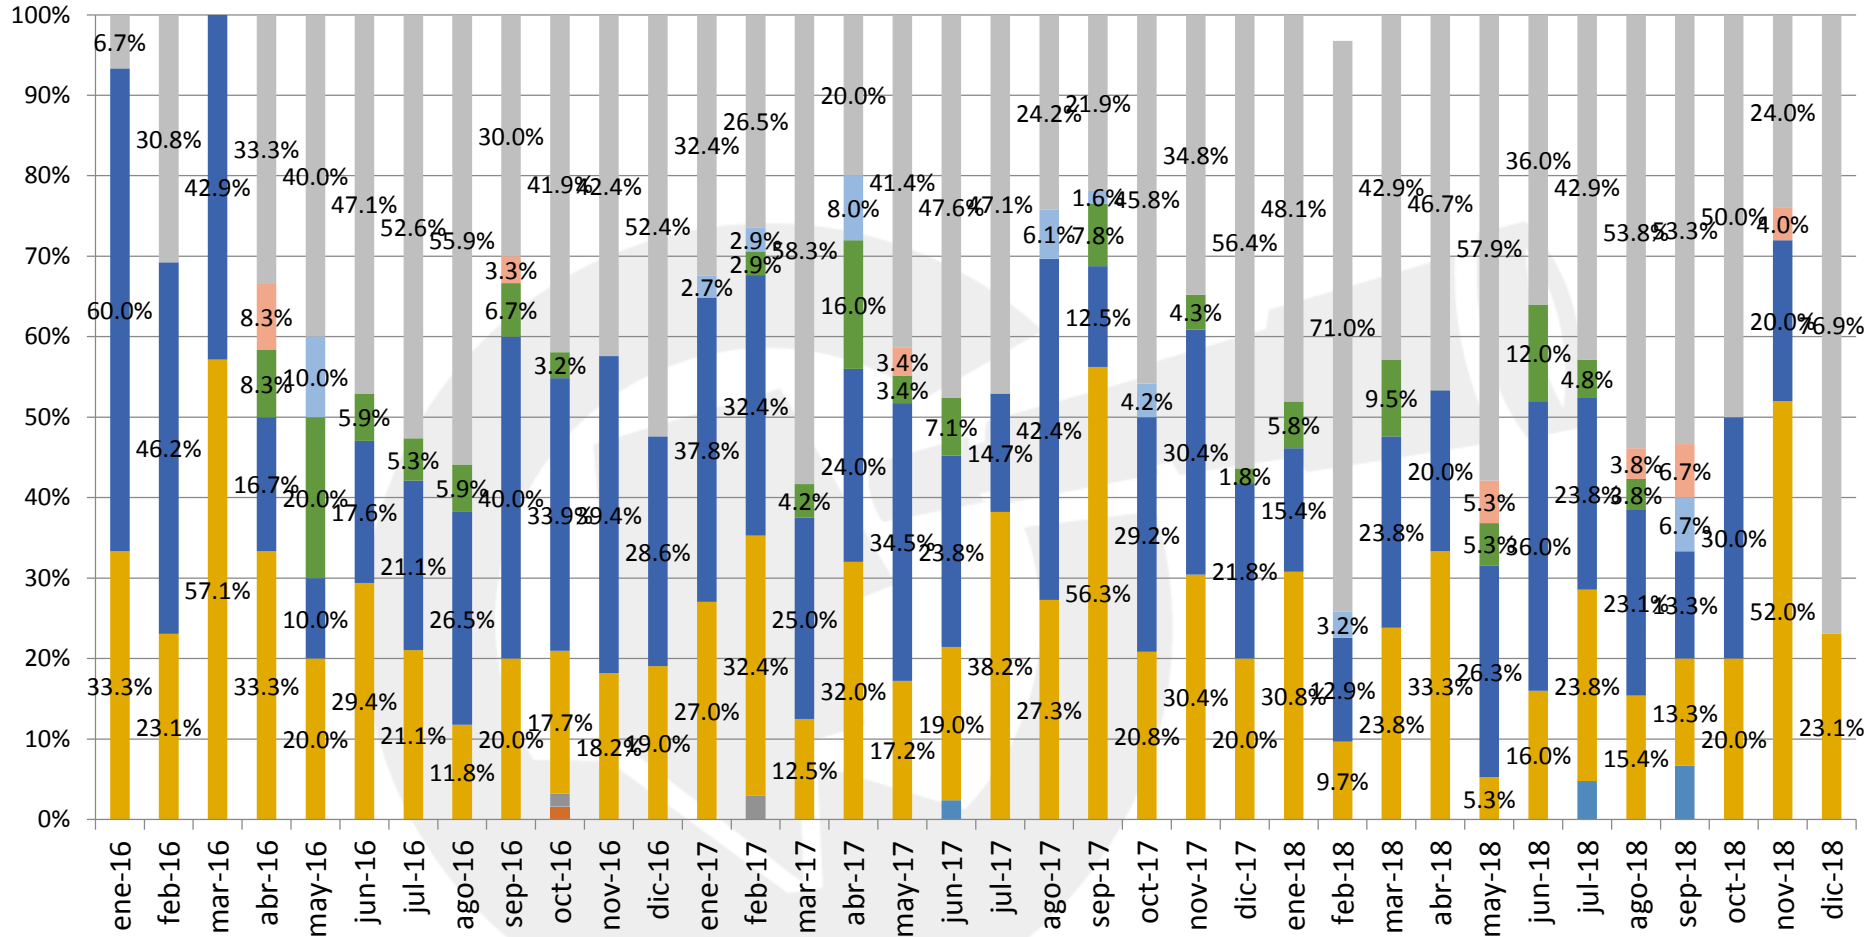

UBICACIÓN DE HOMICIDIOS DOLOSOS

COMPARATIVO MENSUAL DE HOMICIDIOS

INCIDENCIA DE POSIBLES CAUSAS

PORCENTAJE DE INCIDENCIA DE POSIBLES CAUSAS POR MES

- Crimen Organizado
- Defensa
- Otro
- Riña o Pelea
- Pandillerismo
- Robo
- Violencia Familiar o Domestica

PORCENTAJE DE VÍCTIMAS POR GÉNERO

PORCENTAJE DE VÍCTIMAS POR TIPO DE ARMA

- Arma Blanca
- Arma de Fuego
- Golpes Sin Instrumento
- Golpes Sin Instrumento y Con Instrumento
- Golpes Con Instrumento
- Otro
- No disponible

PORCENTAJE DE VÍCTIMAS POR GRUPO DE EDADES

- De 0 a 5 años
- De 6 a 11 años
- De 12 a 14 años
- De 15 a 29 años
- De 30 a 49 años
- De 50 a 59 años
- De 60 a 64 años
- De 65 y mas
- No disponible

Prevencción Seguridad Justicia Chihuahua

DICIEMBRE

Víctimas por día

DICIEMBRE

Víctimas por Arma

Víctimas por Género

Víctimas por grupos de edad

13

HOMICIDIOS