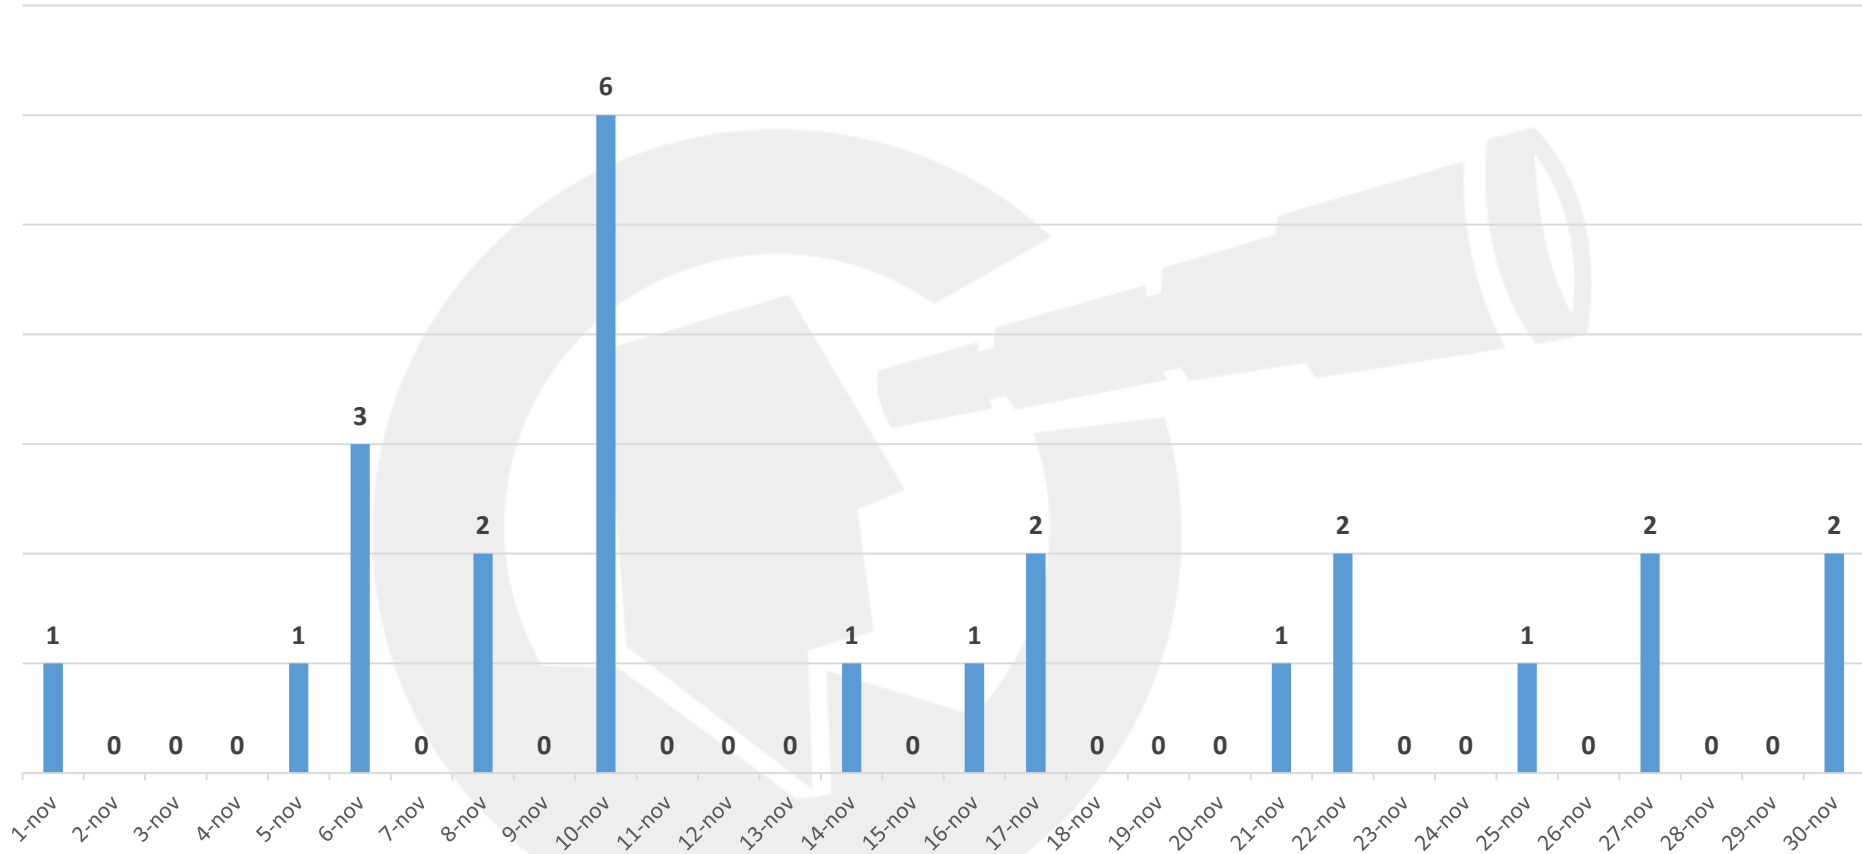

# PORCENTAJE DE VÍCTIMAS POR GÉNERO

■ Masculino ■ Femenino ■ No disponible

# PORCENTAJE DE VÍCTIMAS POR TIPO DE ARMA

- Arma Blanca
- Arma de Fuego
- Golpes Sin Instrumento
- Golpes Sin Instrumento y Con Instrumento
- Golpes Con Instrumento
- Otro
- No disponible

# PORCENTAJE DE VÍCTIMAS POR GRUPO DE EDADES

# NOVIEMBRE

Víctimas por día