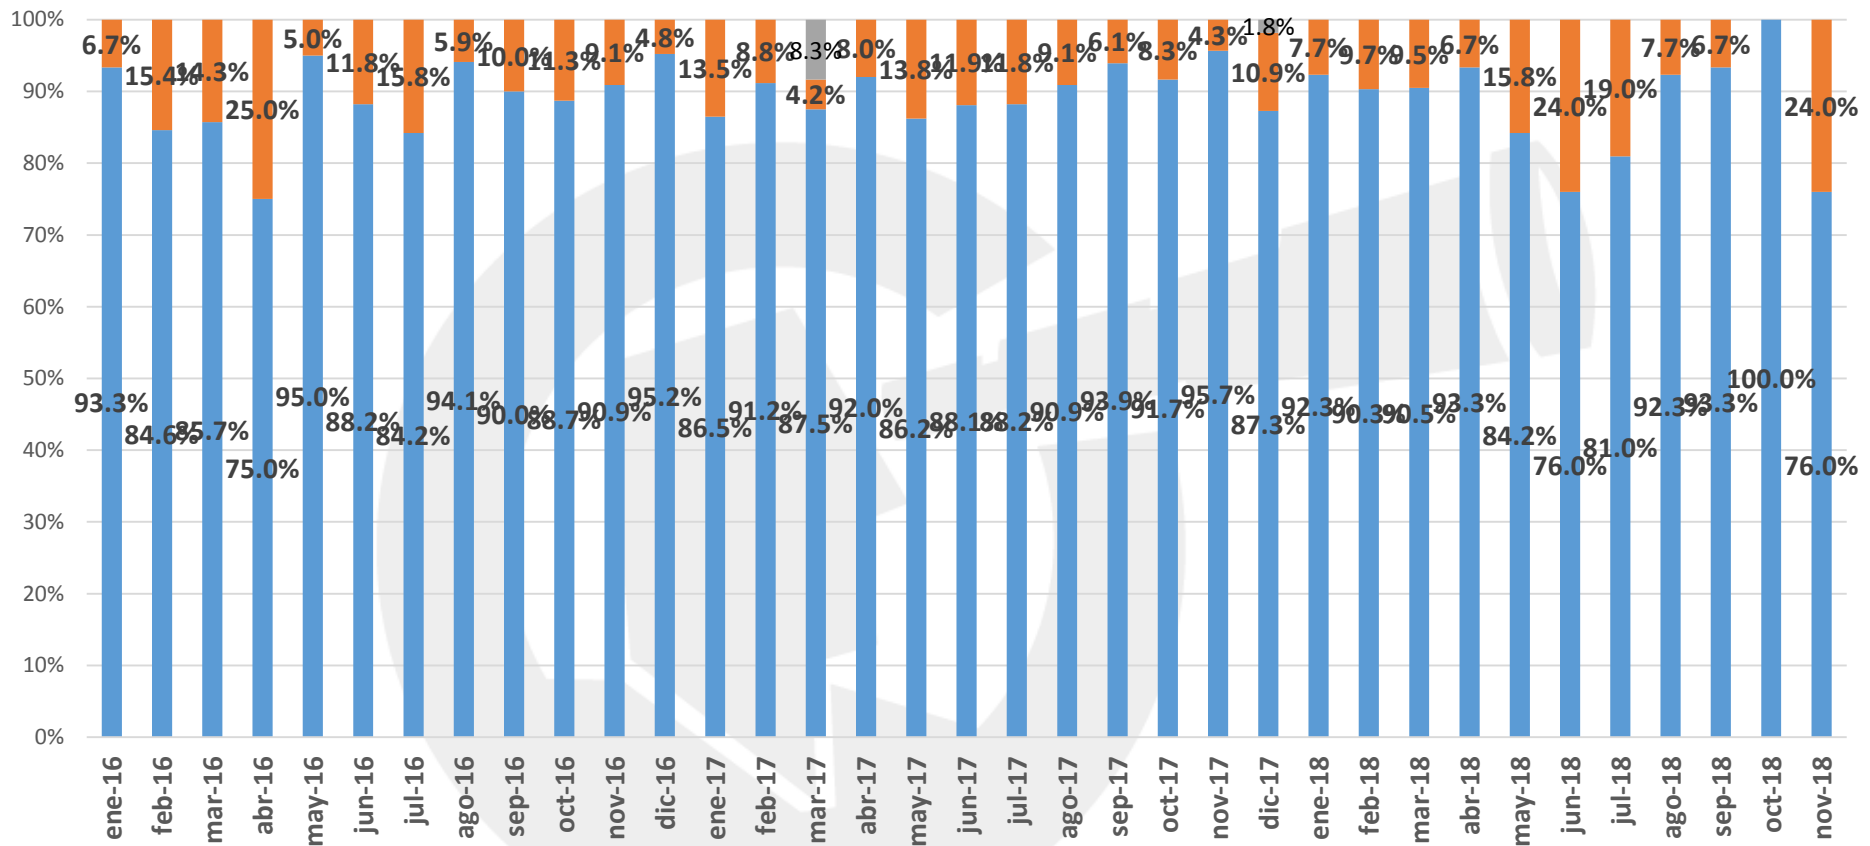

PORCENTAJE DE VÍCTIMAS POR GÉNERO

■ Masculino ■ Femenino ■ No disponible