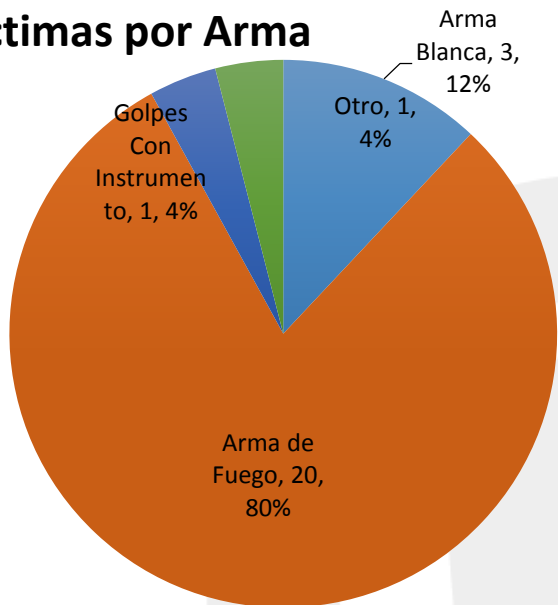

NOVIEMBRE

Víctimas por Arma