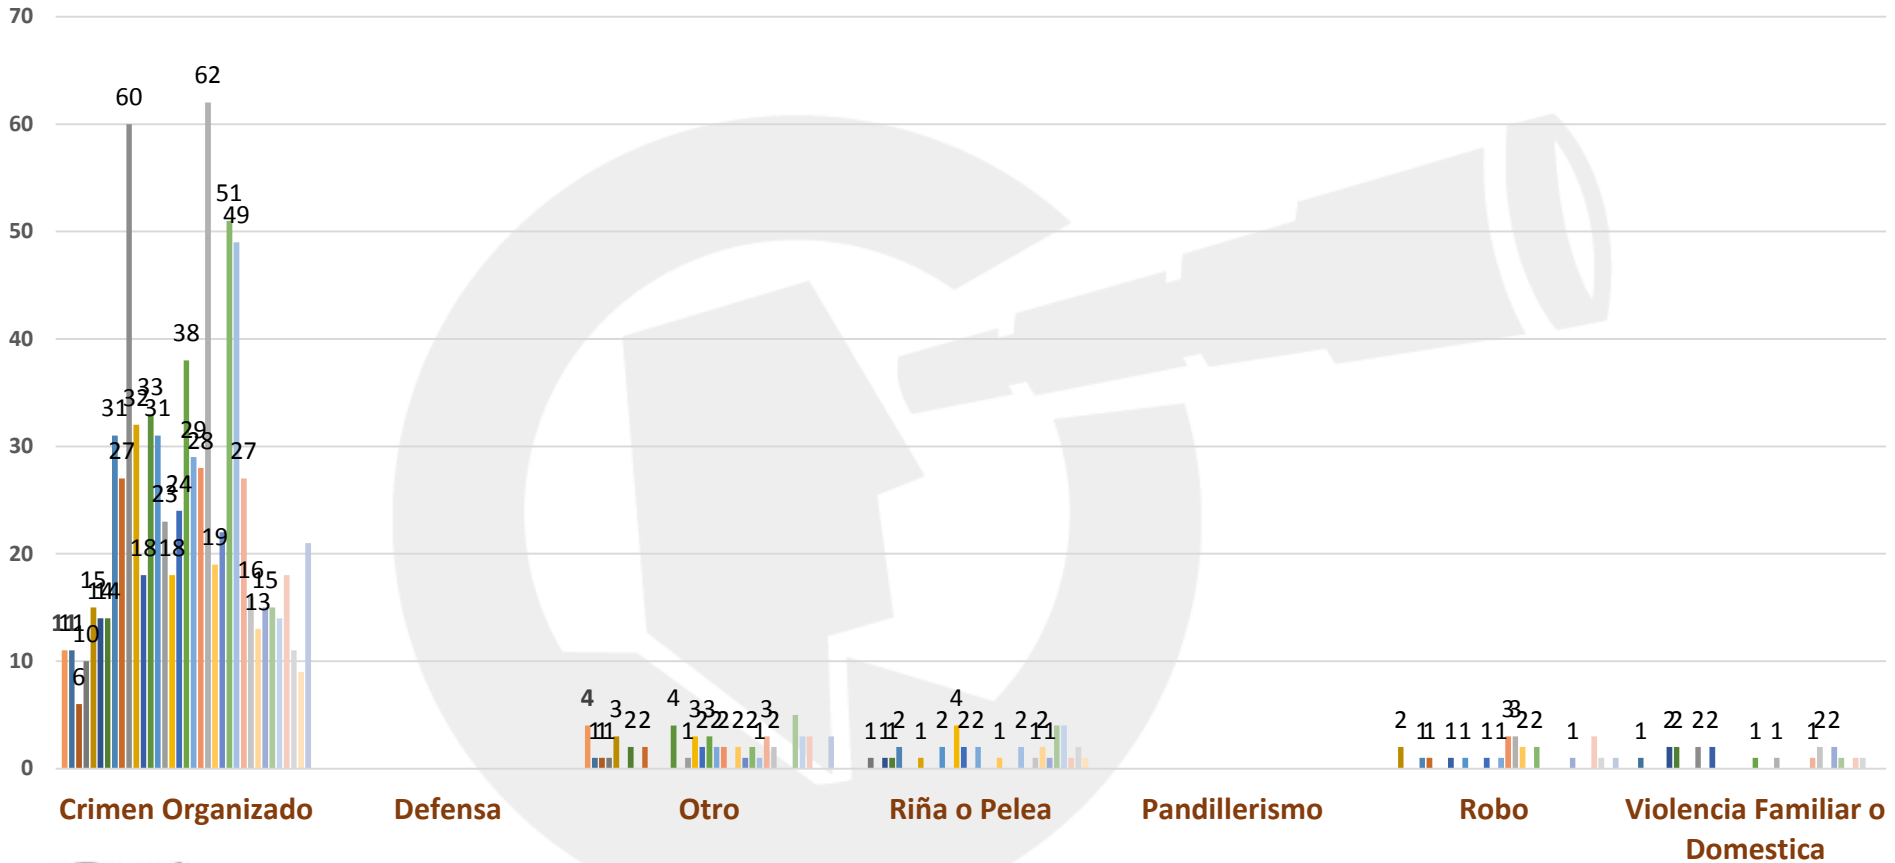

INCIDENCIA DE POSIBLES CAUSAS