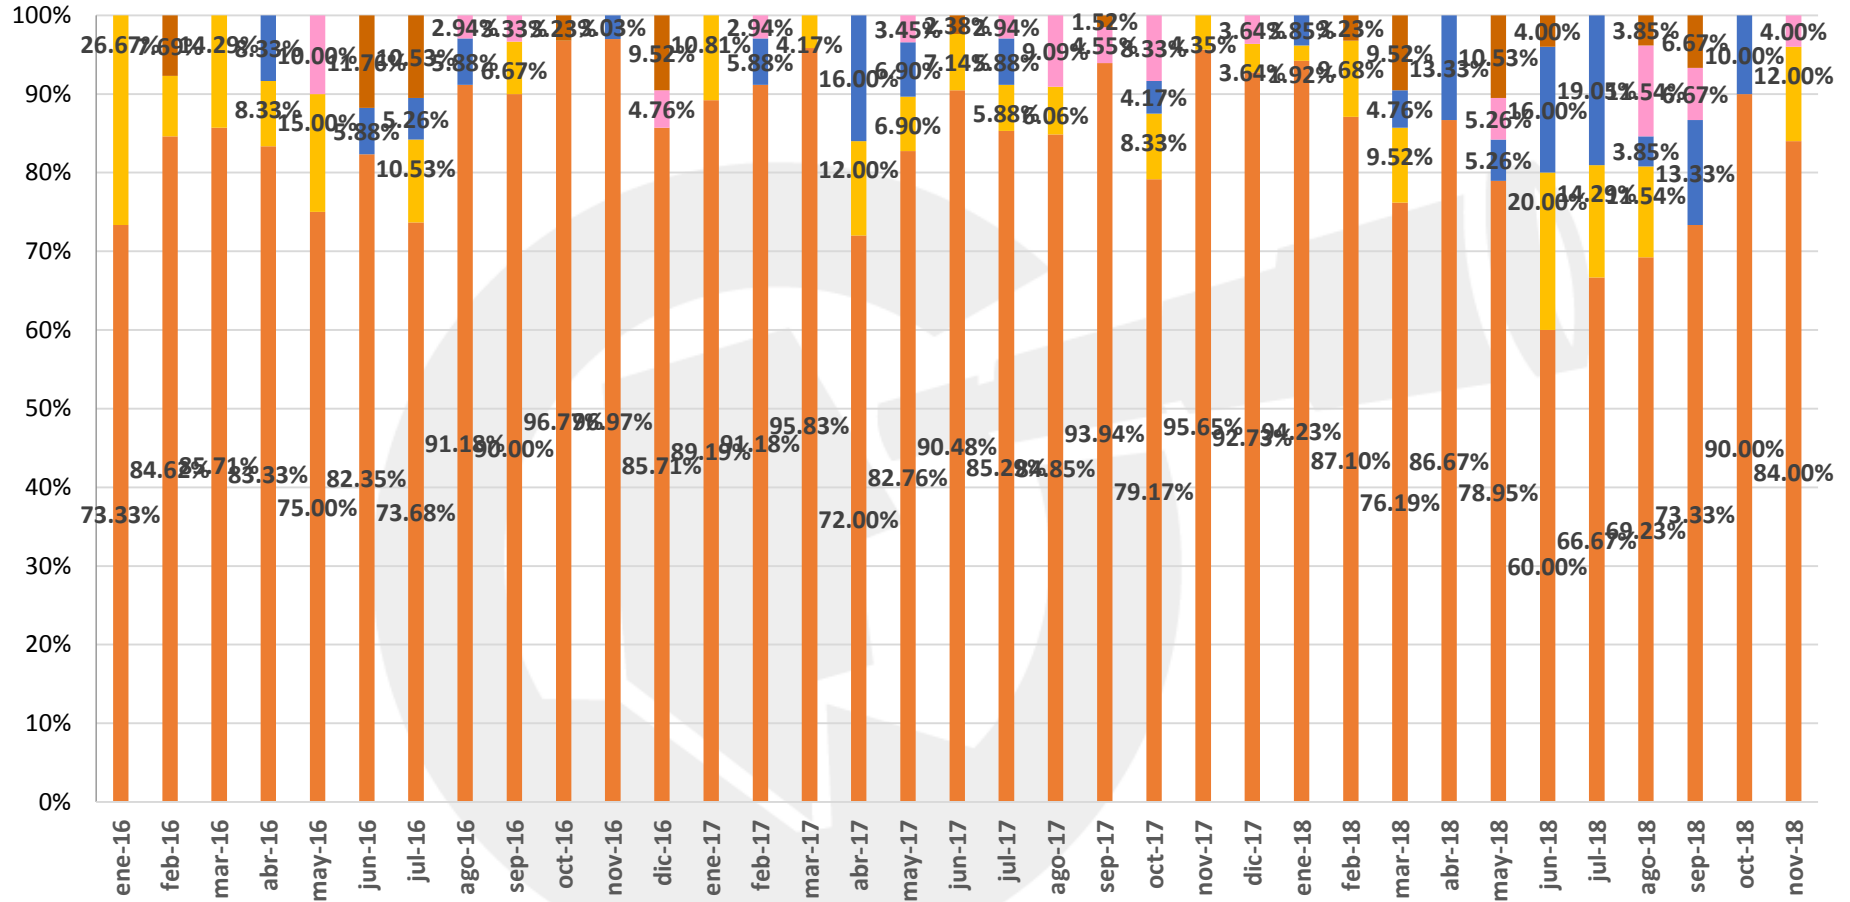

PORCENTAJE DE INCIDENCIA DE POSIBLES CAUSAS POR MES

■ Crimen Organizado
■ Defensa
■ Otro
■ Riña o Pelea
■ Pandillerismo
■ Robo
■ Violencia Familiar o Domestica