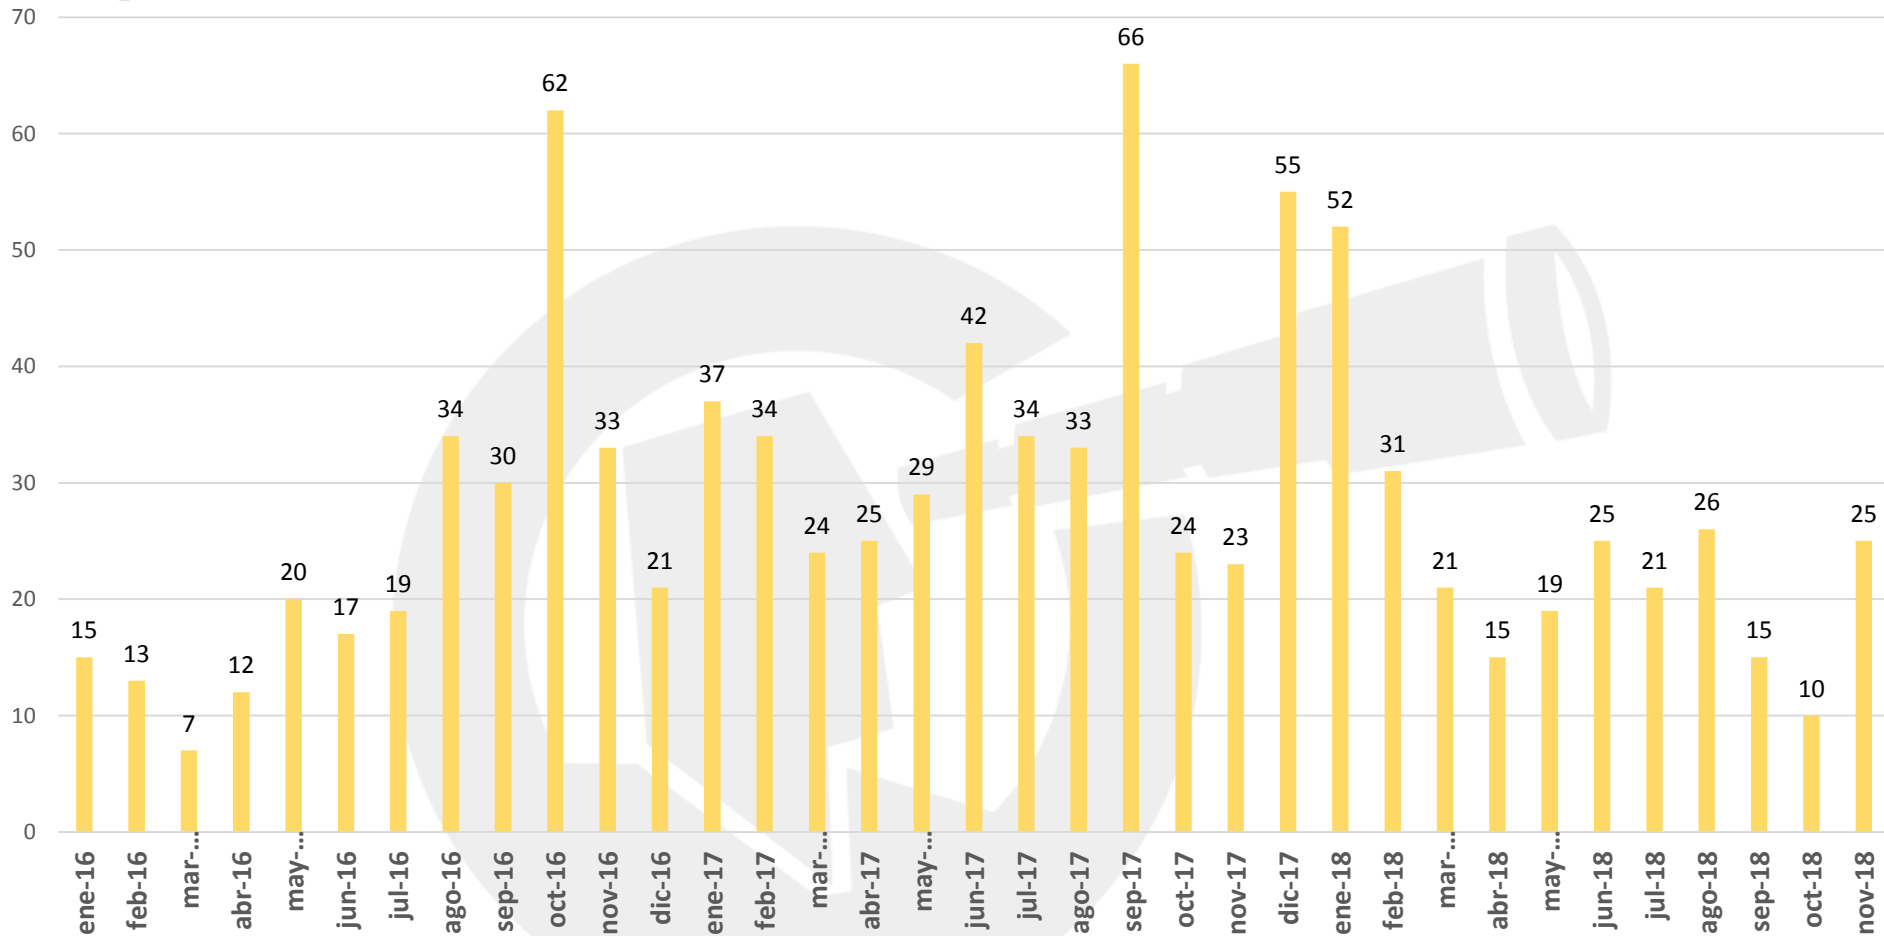

COMPARATIVO MENSUAL DE HOMICIDIOS