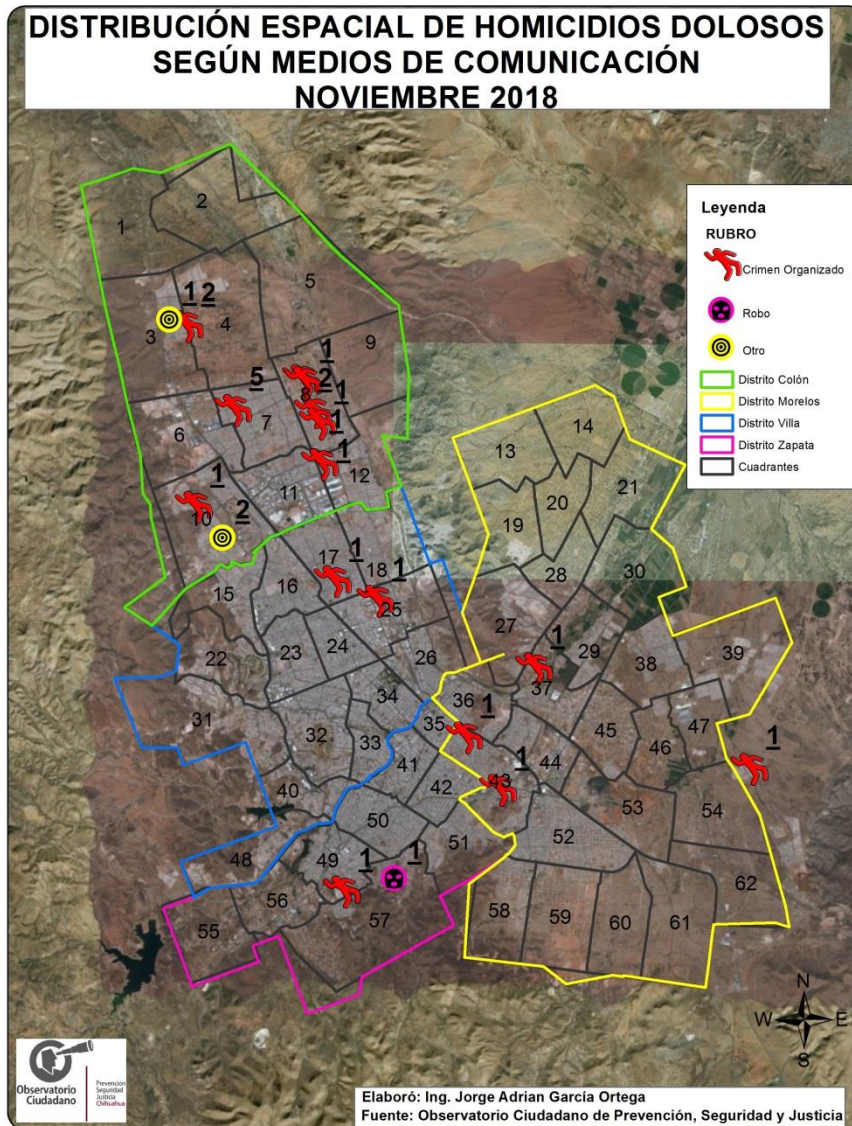

Total en el Municipio: 25

Ciudad de Chihuahua: 25  
Fuera de la mancha urbana:00

01 de Diciembre del 2018,  
08:24 Horas.

Observatorio  
Ciudadano

Prevención  
Seguridad  
Justicia  
Chihuahua

**FICOSEC**  
FIDECOMISO PARA LA COMPETITIVIDAD Y SEGURIDAD CIUDADANA

# UBICACIÓN DE HOMICIDIOS DOLOSOS

# INCIDENCIA DE POSIBLES CAUSAS

## Víctimas por grupos de edad

25

HOMICIDIOS