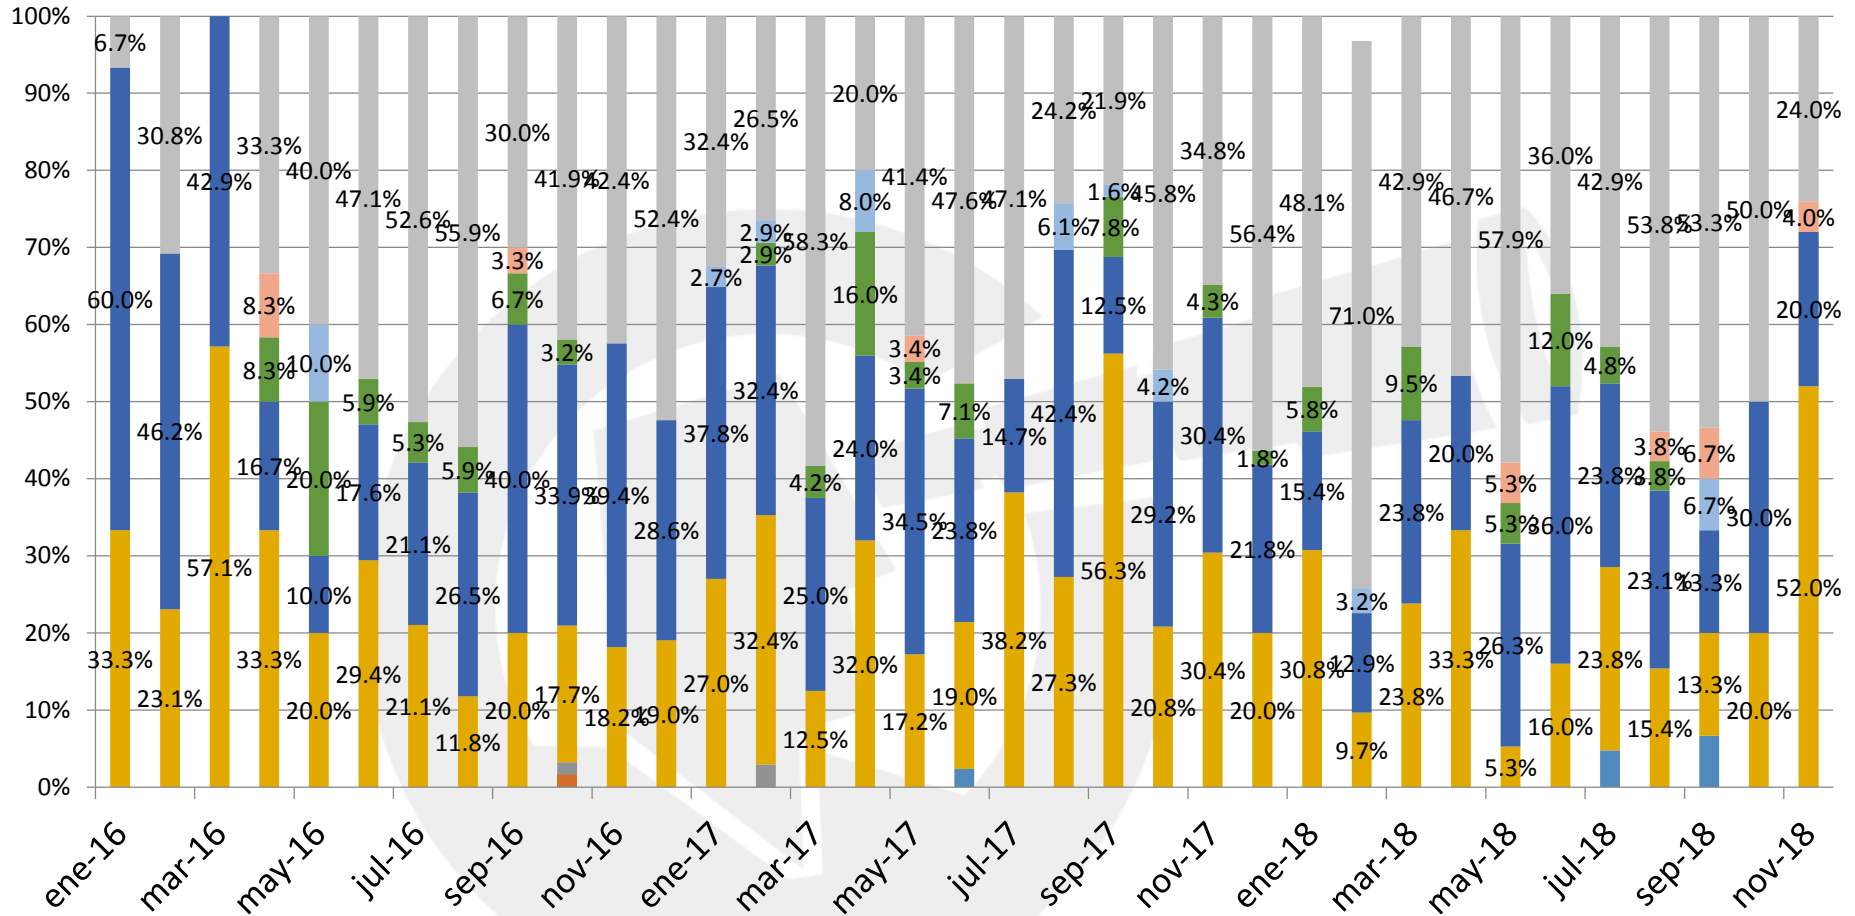

# PORCENTAJE DE INCIDENCIA DE POSIBLES CAUSAS POR MES

■ Crimen Organizado 
 ■ Defensa 
 ■ Otro 
 ■ Riña o Pelea 
 ■ Pandillerismo 
 ■ Robo 
 ■ Violencia Familiar o Domestica

# PORCENTAJE DE VÍCTIMAS POR GÉNERO

■ Masculino ■ Femenino ■ No disponible

# PORCENTAJE DE VÍCTIMAS POR TIPO DE ARMA

- Arma Blanca
- Arma de Fuego
- Golpes Sin Instrumento
- Golpes Sin Instrumento y Con Instrumento
- Golpes Con Instrumento
- Otro
- No disponible

# PORCENTAJE DE VÍCTIMAS POR GRUPO DE EDADES