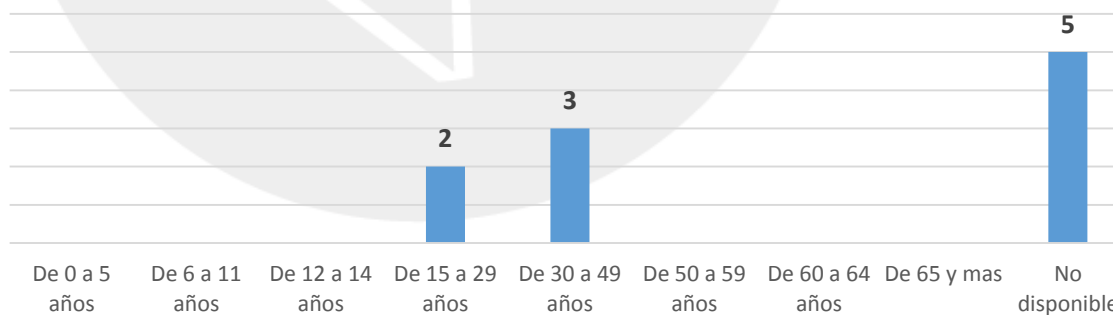

PORCENTAJE DE VÍCTIMAS POR GRUPO DE EDADES

- De 0 a 5 años
- De 6 a 11 años
- De 12 a 14 años
- De 15 a 29 años
- De 30 a 49 años
- De 50 a 59 años
- De 60 a 64 años
- De 65 y mas
- No disponible

OCTUBRE

Víctimas por día

OCTUBRE

Víctimas por Arma

Víctimas por Género

Víctimas por grupos de edad

10

HOMICIDIOS