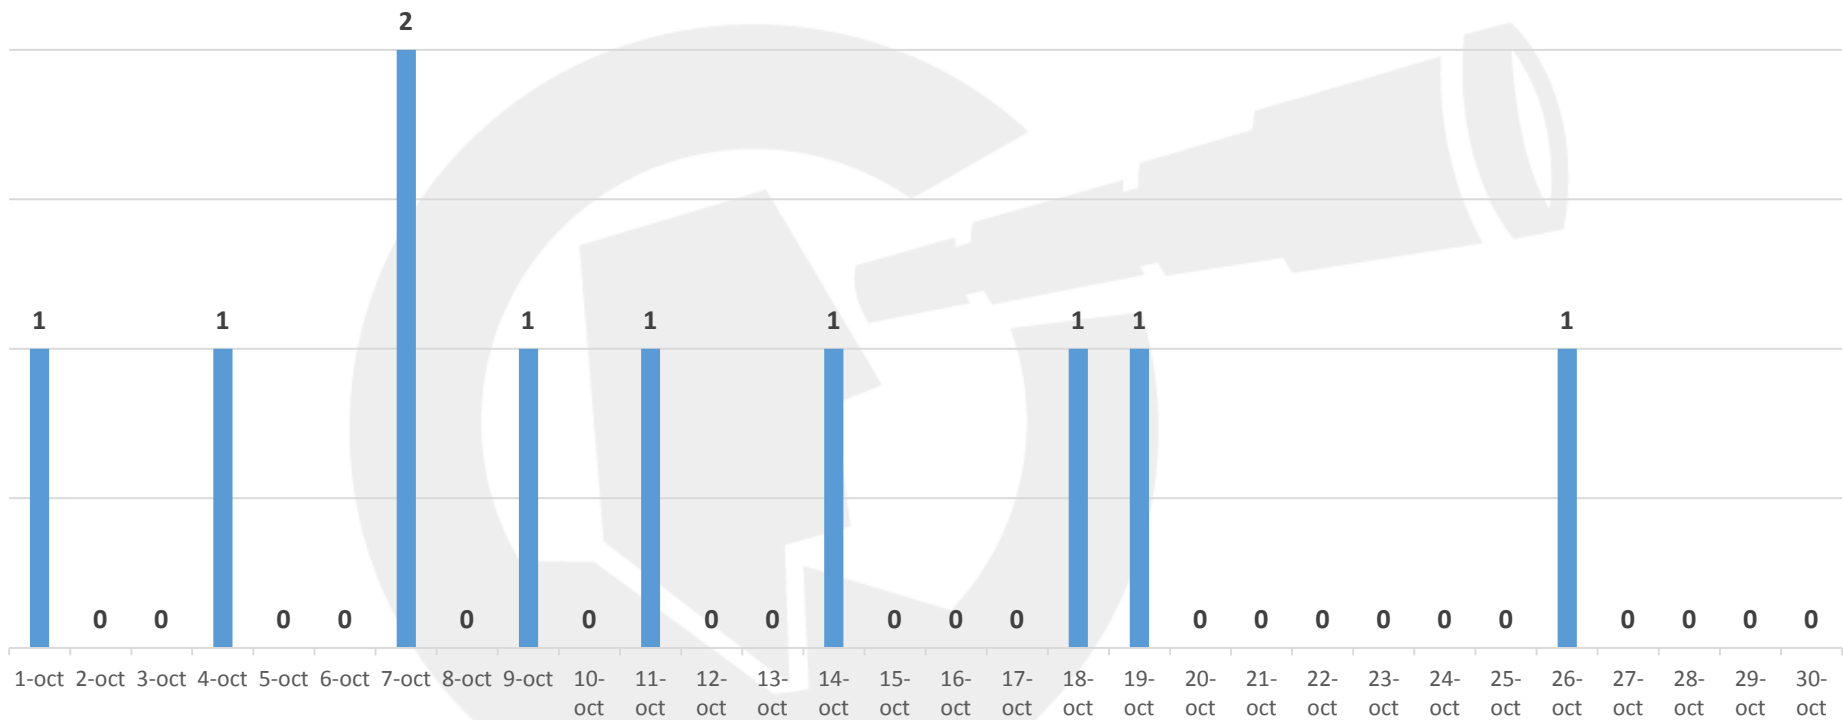

PORCENTAJE DE VÍCTIMAS POR GRUPO DE EDADES

- De 0 a 5 años
- De 6 a 11 años
- De 12 a 14 años
- De 15 a 29 años
- De 30 a 49 años
- De 50 a 59 años
- De 60 a 64 años
- De 65 y mas
- No disponible

OCTUBRE

Víctimas por día

OCTUBRE

Víctimas por Arma

Víctimas por Género

Víctimas por grupos de edad

10

HOMICIDIOS