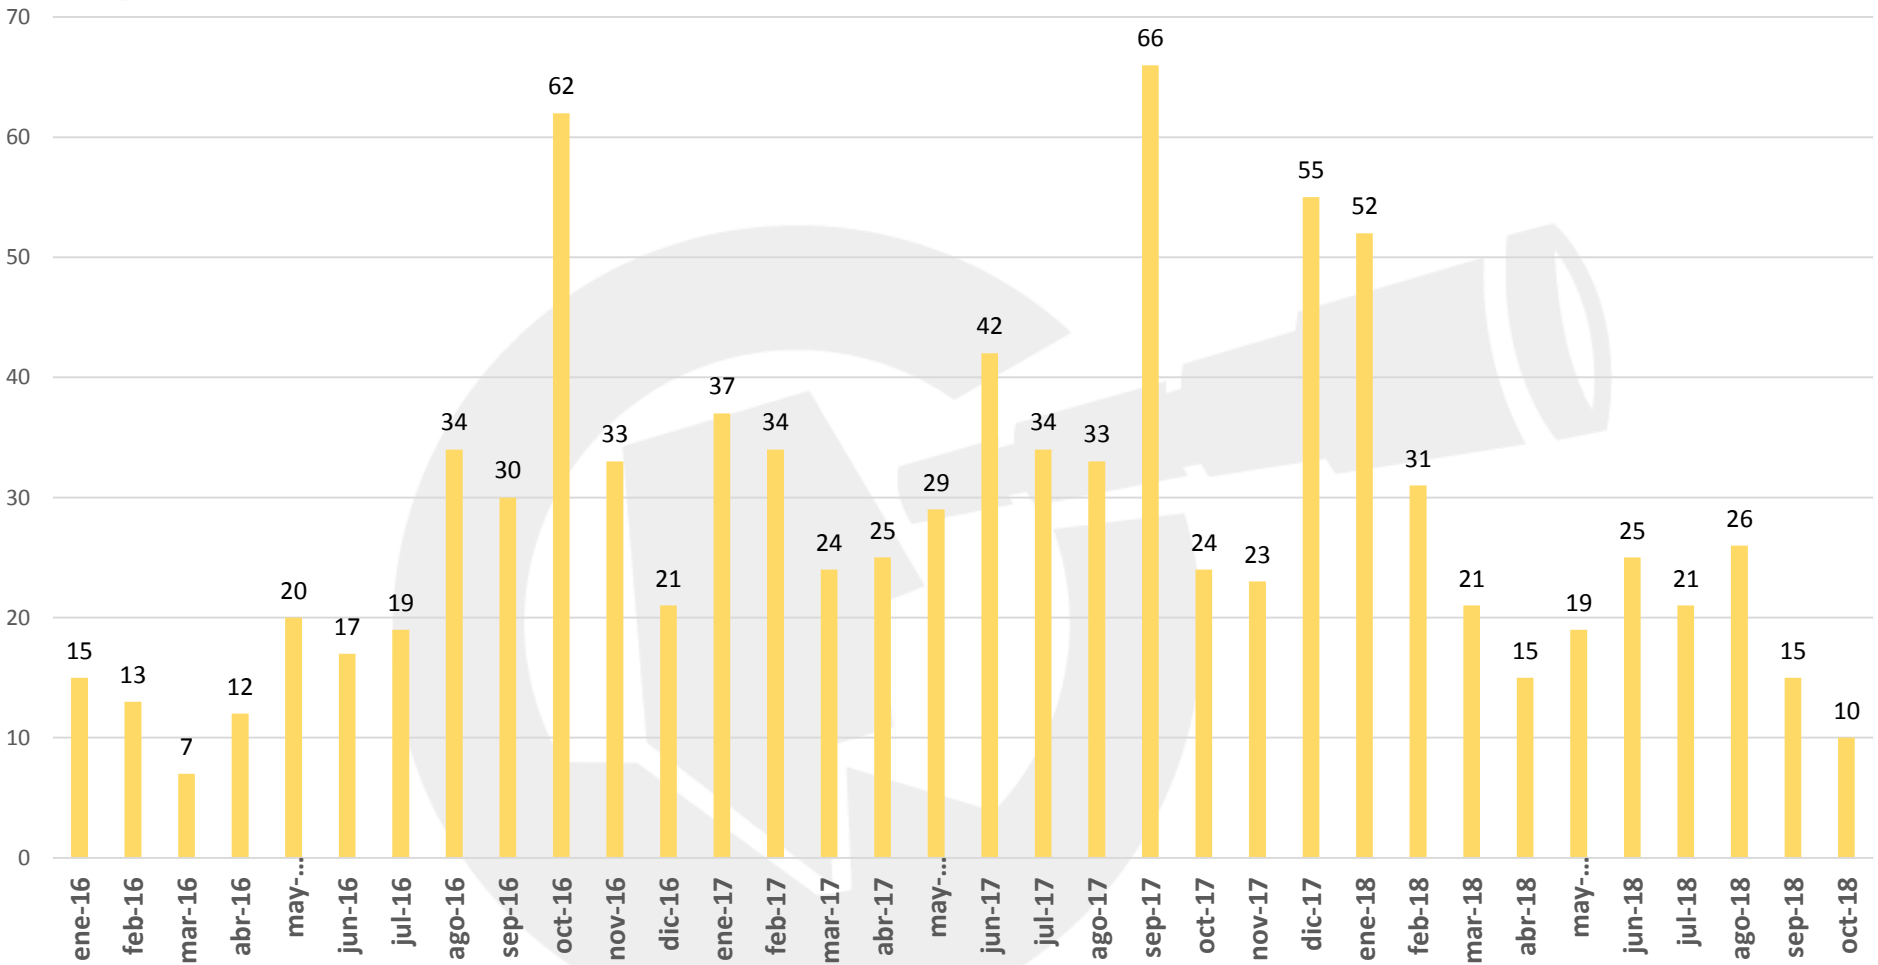

Total en el Municipio: 10

Ciudad de Chihuahua: 10
Fuera de la mancha urbana:00

01 de Noviembre del 2018,
08:46 Horas.

Observatorio
Ciudadano

Prevención
Seguridad
Justicia
Chihuahua

FICOSEC
FIDECOMISO PARA LA COMPETITIVIDAD Y SEGURIDAD CIUDADANA

UBICACIÓN DE HOMICIDIOS DOLOSOS

COMPARATIVO MENSUAL DE HOMICIDIOS

INCIDENCIA DE POSIBLES CAUSAS

PORCENTAJE DE INCIDENCIA DE POSIBLES CAUSAS POR MES

■ Crimen Organizado
 ■ Defensa
 ■ Otro
 ■ Riña o Pelea
 ■ Pandillerismo
 ■ Robo
 ■ Violencia Familiar o Domestica

PORCENTAJE DE VÍCTIMAS POR GRUPO DE EDADES

- De 0 a 5 años
- De 6 a 11 años
- De 12 a 14 años
- De 15 a 29 años
- De 30 a 49 años
- De 50 a 59 años
- De 60 a 64 años
- De 65 y mas
- No disponible

OCTUBRE

Víctimas por día

OCTUBRE

Víctimas por Arma

Víctimas por Género

Víctimas por grupos de edad

10

HOMICIDIOS