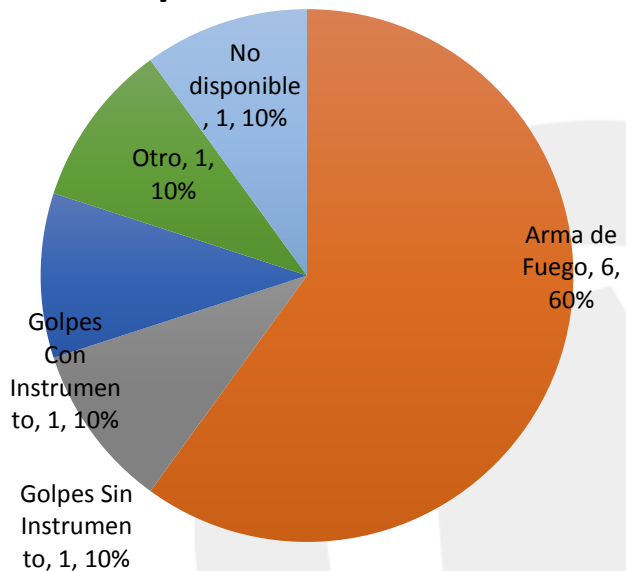

PORCENTAJE DE VÍCTIMAS POR GÉNERO

■ Masculino ■ Femenino ■ No disponible

PORCENTAJE DE VÍCTIMAS POR TIPO DE ARMA

- Arma Blanca
- Arma de Fuego
- Golpes Sin Instrumento
- Golpes Sin Instrumento y Con Instrumento
- Golpes Con Instrumento
- Otro
- No disponible

PORCENTAJE DE VÍCTIMAS POR GRUPO DE EDADES

- De 0 a 5 años
- De 6 a 11 años
- De 12 a 14 años
- De 15 a 29 años
- De 30 a 49 años
- De 50 a 59 años
- De 60 a 64 años
- De 65 y mas
- No disponible

OCTUBRE

Víctimas por día

OCTUBRE

Víctimas por Arma

Víctimas por Género

Víctimas por grupos de edad

10

HOMICIDIOS