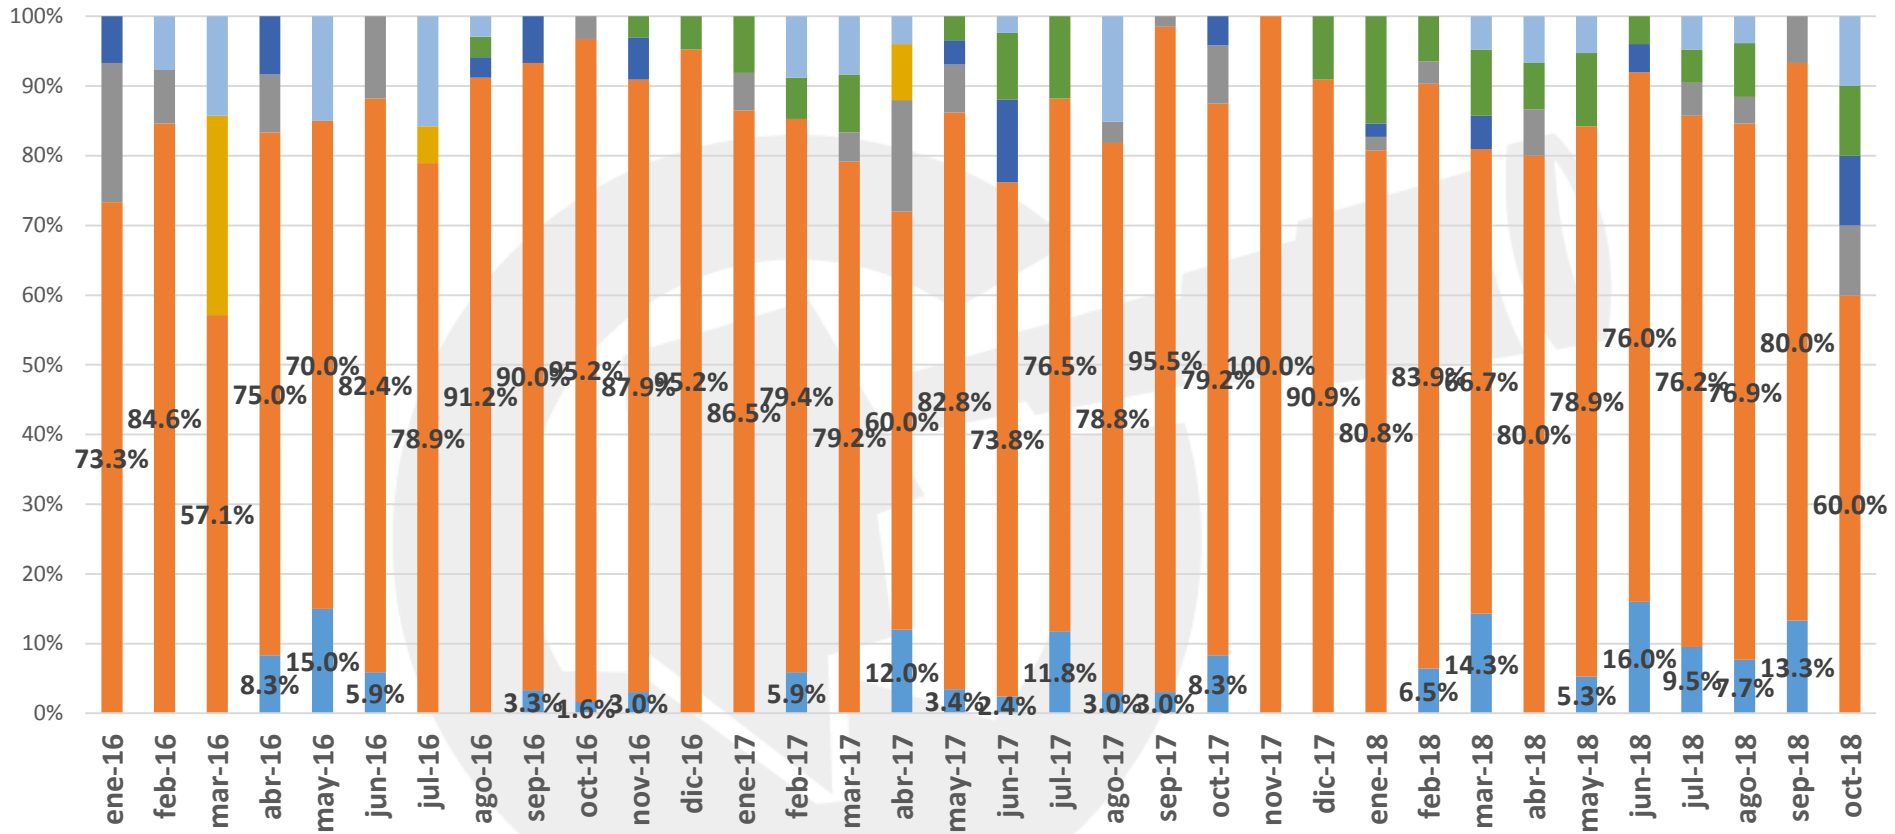

Total en el Municipio: 10

Ciudad de Chihuahua: 10
Fuera de la mancha urbana:00

01 de Noviembre del 2018,
08:46 Horas.

Observatorio
Ciudadano

Prevención
Seguridad
Justicia
Chihuahua

FICOSEC
FIDECOMISO PARA LA COMPETITIVIDAD Y SEGURIDAD CIUDADANA

UBICACIÓN DE HOMICIDIOS DOLOSOS

COMPARATIVO MENSUAL DE HOMICIDIOS

INCIDENCIA DE POSIBLES CAUSAS

PORCENTAJE DE INCIDENCIA DE POSIBLES CAUSAS POR MES

■ Crimen Organizado
 ■ Defensa
 ■ Otro
 ■ Riña o Pelea
 ■ Pandillerismo
 ■ Robo
 ■ Violencia Familiar o Domestica

PORCENTAJE DE VÍCTIMAS POR GÉNERO

■ Masculino ■ Femenino ■ No disponible

PORCENTAJE DE VÍCTIMAS POR TIPO DE ARMA

- Arma Blanca
- Arma de Fuego
- Golpes Sin Instrumento
- Golpes Sin Instrumento y Con Instrumento
- Golpes Con Instrumento
- Otro
- No disponible

PORCENTAJE DE VÍCTIMAS POR GRUPO DE EDADES

- De 0 a 5 años
- De 6 a 11 años
- De 12 a 14 años
- De 15 a 29 años
- De 30 a 49 años
- De 50 a 59 años
- De 60 a 64 años
- De 65 y mas
- No disponible

OCTUBRE