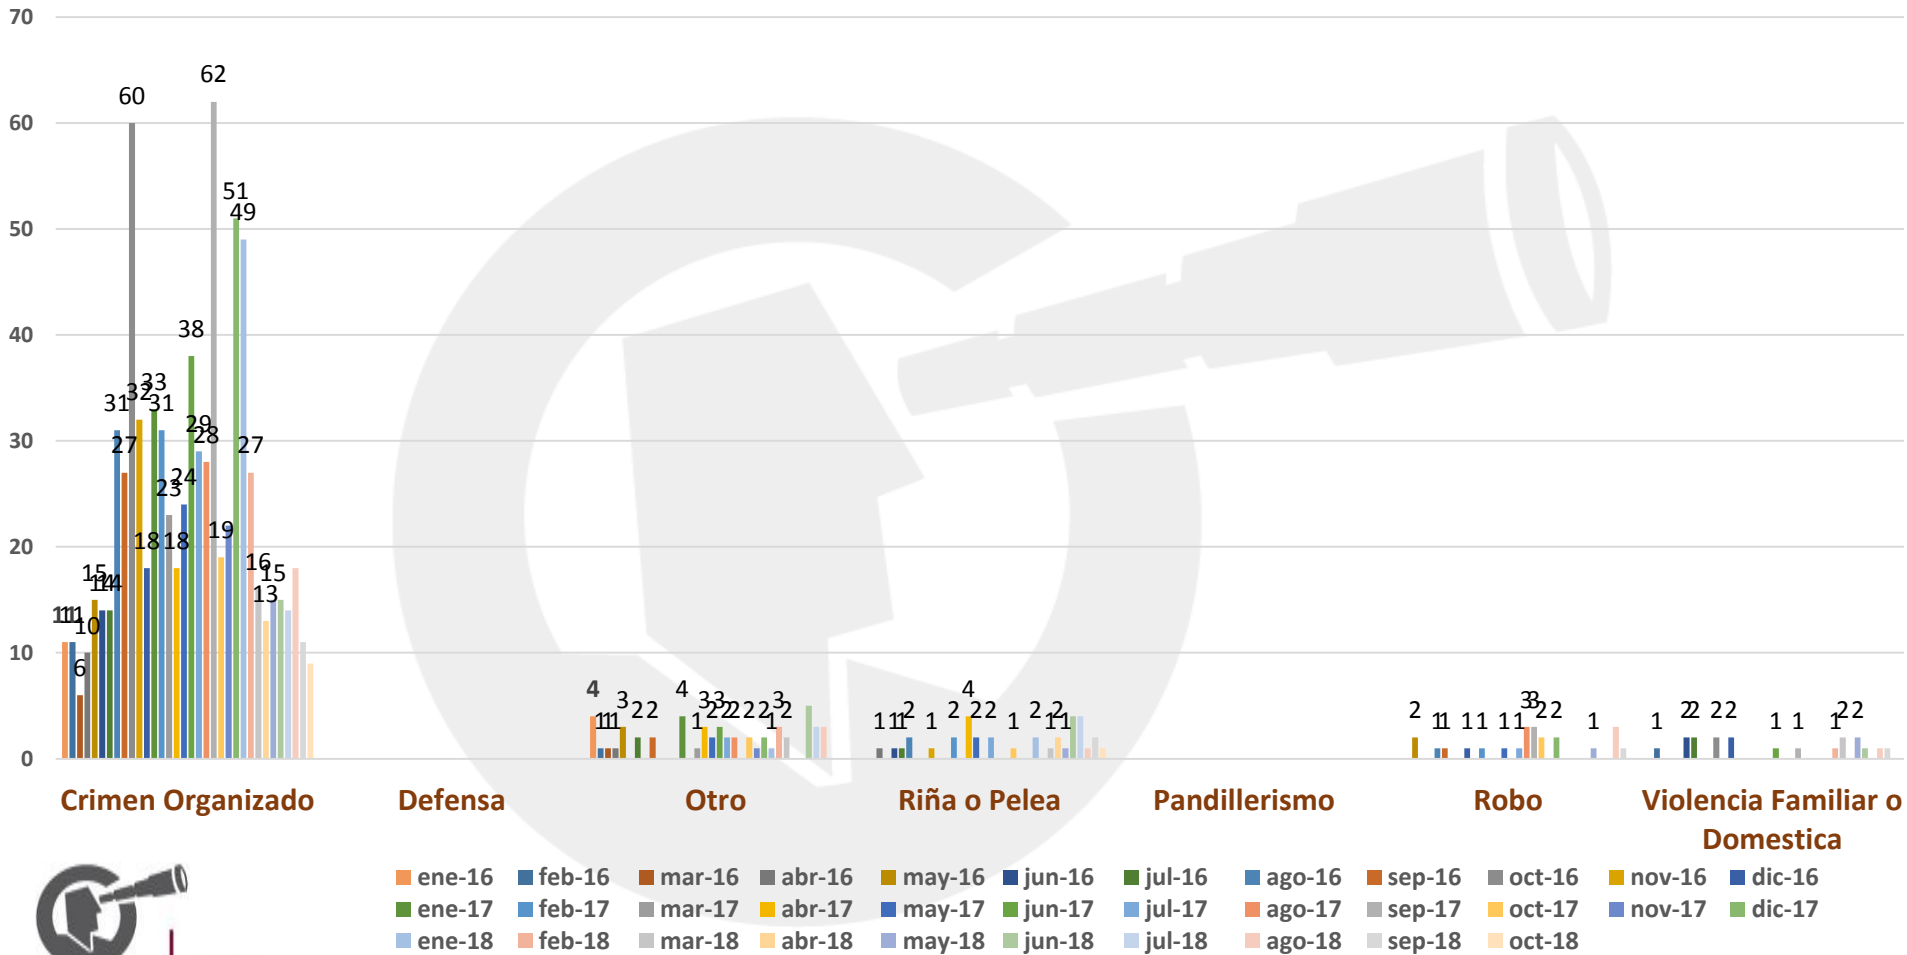

Total en el Municipio: 10

Ciudad de Chihuahua: 10
Fuera de la mancha urbana:00

01 de Noviembre del 2018,
08:46 Horas.

Observatorio
Ciudadano

Prevención
Seguridad
Justicia
Chihuahua

FICOSEC
FIDECOMISO PARA LA COMPETITIVIDAD Y SEGURIDAD CIUDADANA

UBICACIÓN DE HOMICIDIOS DOLOSOS

COMPARATIVO MENSUAL DE HOMICIDIOS

INCIDENCIA DE POSIBLES CAUSAS

PORCENTAJE DE INCIDENCIA DE POSIBLES CAUSAS POR MES

■ Crimen Organizado
 ■ Defensa
 ■ Otro
 ■ Riña o Pelea
 ■ Pandillerismo
 ■ Robo
 ■ Violencia Familiar o Domestica

PORCENTAJE DE VÍCTIMAS POR GÉNERO

■ Masculino ■ Femenino ■ No disponible

PORCENTAJE DE VÍCTIMAS POR TIPO DE ARMA

- Arma Blanca
- Arma de Fuego
- Golpes Sin Instrumento
- Golpes Sin Instrumento y Con Instrumento
- Golpes Con Instrumento
- Otro
- No disponible

PORCENTAJE DE VÍCTIMAS POR GRUPO DE EDADES

- De 0 a 5 años
- De 6 a 11 años
- De 12 a 14 años
- De 15 a 29 años
- De 30 a 49 años
- De 50 a 59 años
- De 60 a 64 años
- De 65 y mas
- No disponible

OCTUBRE