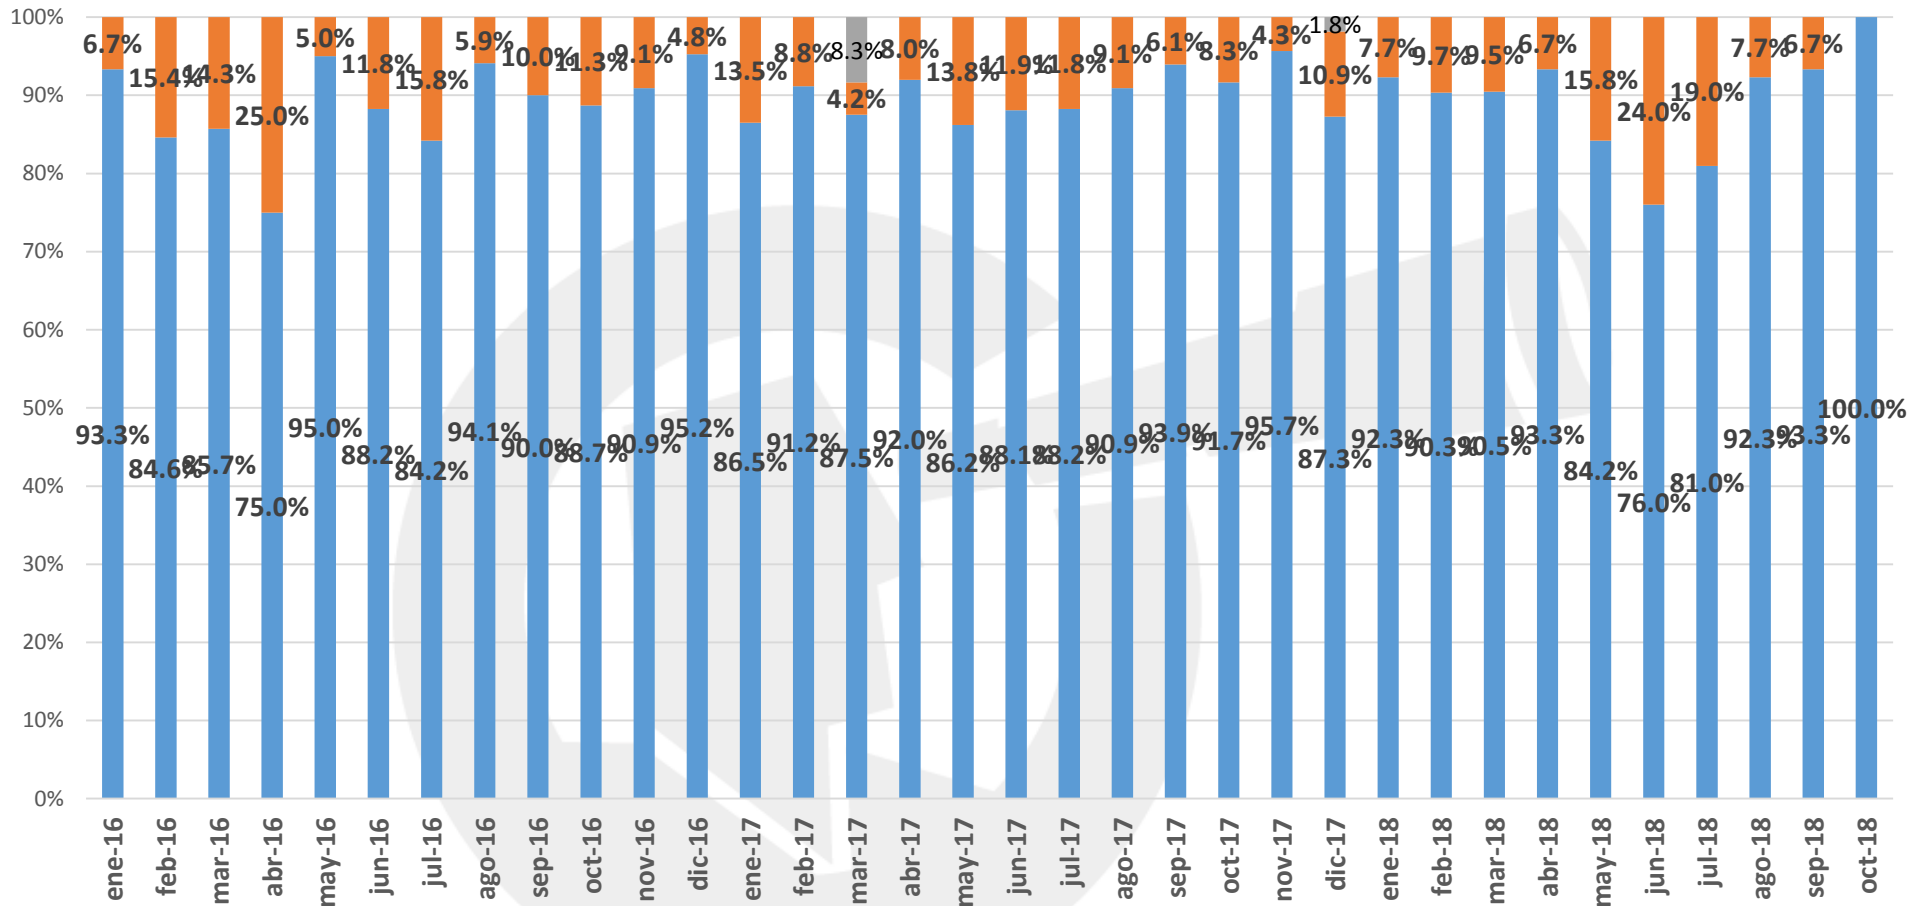

UBICACIÓN DE HOMICIDIOS DOLOSOS

COMPARATIVO MENSUAL DE HOMICIDIOS

INCIDENCIA DE POSIBLES CAUSAS

PORCENTAJE DE INCIDENCIA DE POSIBLES CAUSAS POR MES

■ Crimen Organizado
 ■ Defensa
 ■ Otro
 ■ Riña o Pelea
 ■ Pandillerismo
 ■ Robo
 ■ Violencia Familiar o Domestica

PORCENTAJE DE VÍCTIMAS POR GÉNERO

■ Masculino ■ Femenino ■ No disponible

PORCENTAJE DE VÍCTIMAS POR TIPO DE ARMA

- Arma Blanca
- Arma de Fuego
- Golpes Sin Instrumento
- Golpes Sin Instrumento y Con Instrumento
- Golpes Con Instrumento
- Otro
- No disponible

PORCENTAJE DE VÍCTIMAS POR GRUPO DE EDADES

- De 0 a 5 años
- De 6 a 11 años
- De 12 a 14 años
- De 15 a 29 años
- De 30 a 49 años
- De 50 a 59 años
- De 60 a 64 años
- De 65 y mas
- No disponible

OCTUBRE

Víctimas por día

OCTUBRE

Víctimas por Arma

Víctimas por Género

Víctimas por grupos de edad

10

HOMICIDIOS