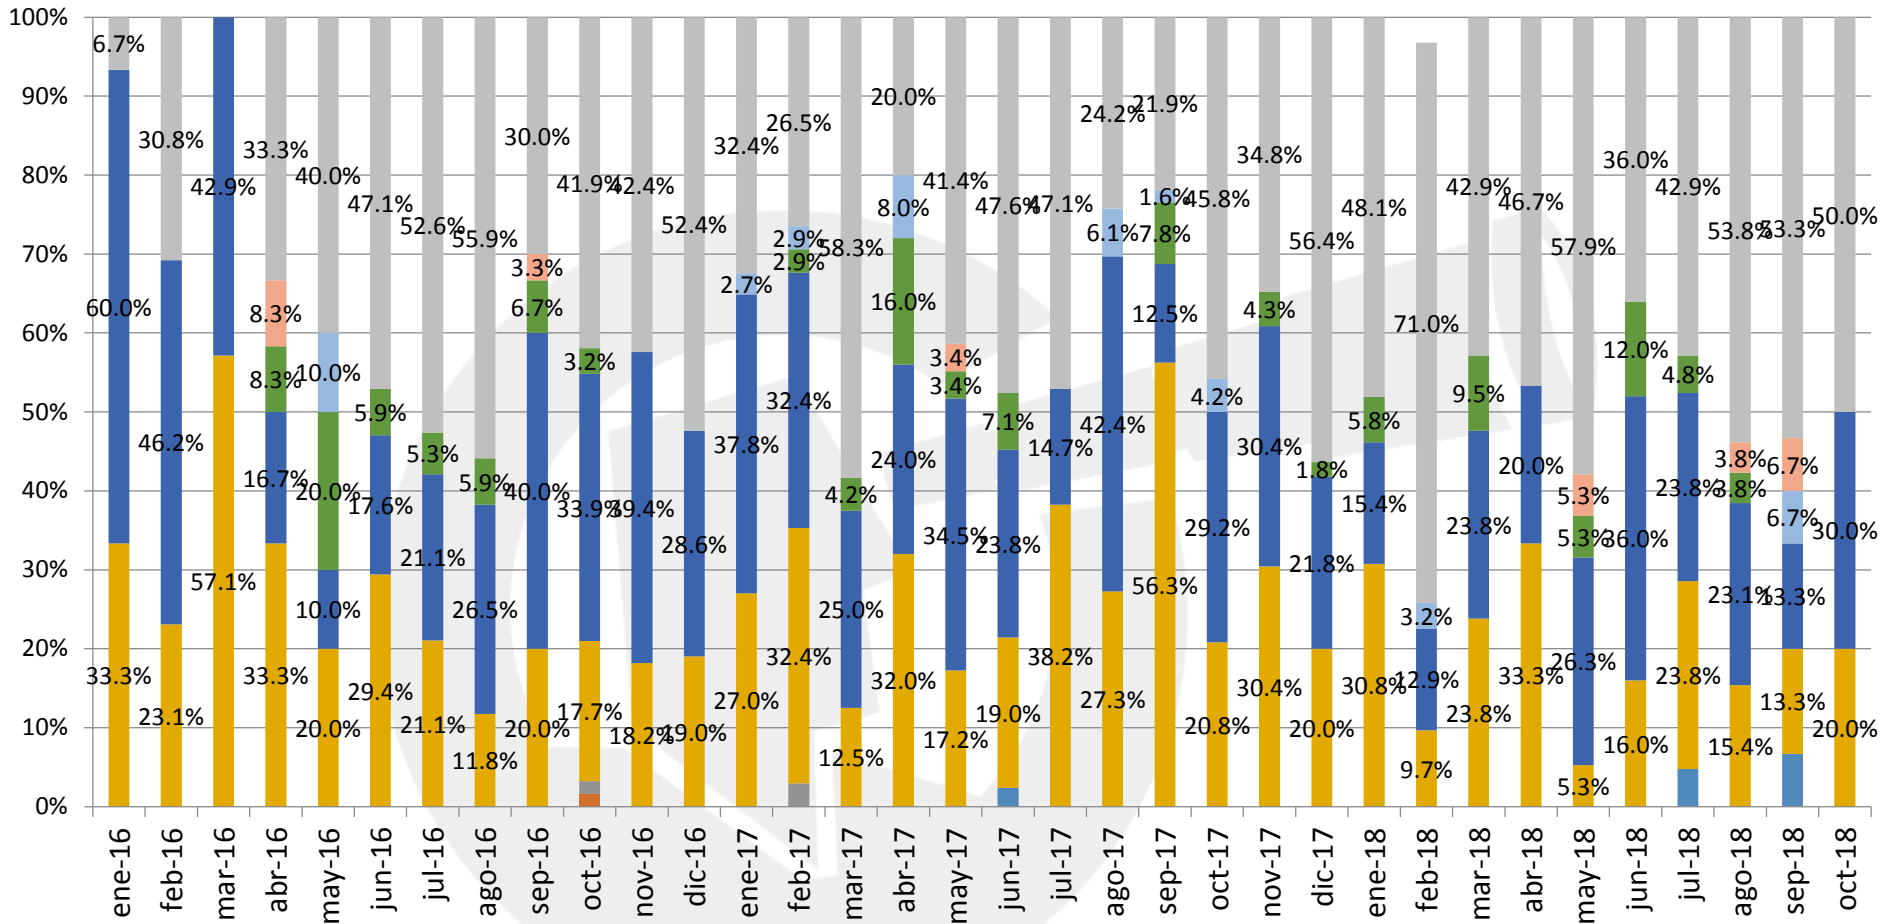

UBICACIÓN DE HOMICIDIOS DOLOSOS

COMPARATIVO MENSUAL DE HOMICIDIOS

INCIDENCIA DE POSIBLES CAUSAS

PORCENTAJE DE INCIDENCIA DE POSIBLES CAUSAS POR MES

■ Crimen Organizado
 ■ Defensa
 ■ Otro
 ■ Riña o Pelea
 ■ Pandillerismo
 ■ Robo
 ■ Violencia Familiar o Domestica

PORCENTAJE DE VÍCTIMAS POR GÉNERO

■ Masculino ■ Femenino ■ No disponible

PORCENTAJE DE VÍCTIMAS POR TIPO DE ARMA

- Arma Blanca
- Arma de Fuego
- Golpes Sin Instrumento
- Golpes Sin Instrumento y Con Instrumento
- Golpes Con Instrumento
- Otro
- No disponible

PORCENTAJE DE VÍCTIMAS POR GRUPO DE EDADES

- De 0 a 5 años
- De 6 a 11 años
- De 12 a 14 años
- De 15 a 29 años
- De 30 a 49 años
- De 50 a 59 años
- De 60 a 64 años
- De 65 y mas
- No disponible

OCTUBRE

Víctimas por día

OCTUBRE

Víctimas por Arma

Víctimas por Género

Víctimas por grupos de edad

10

HOMICIDIOS