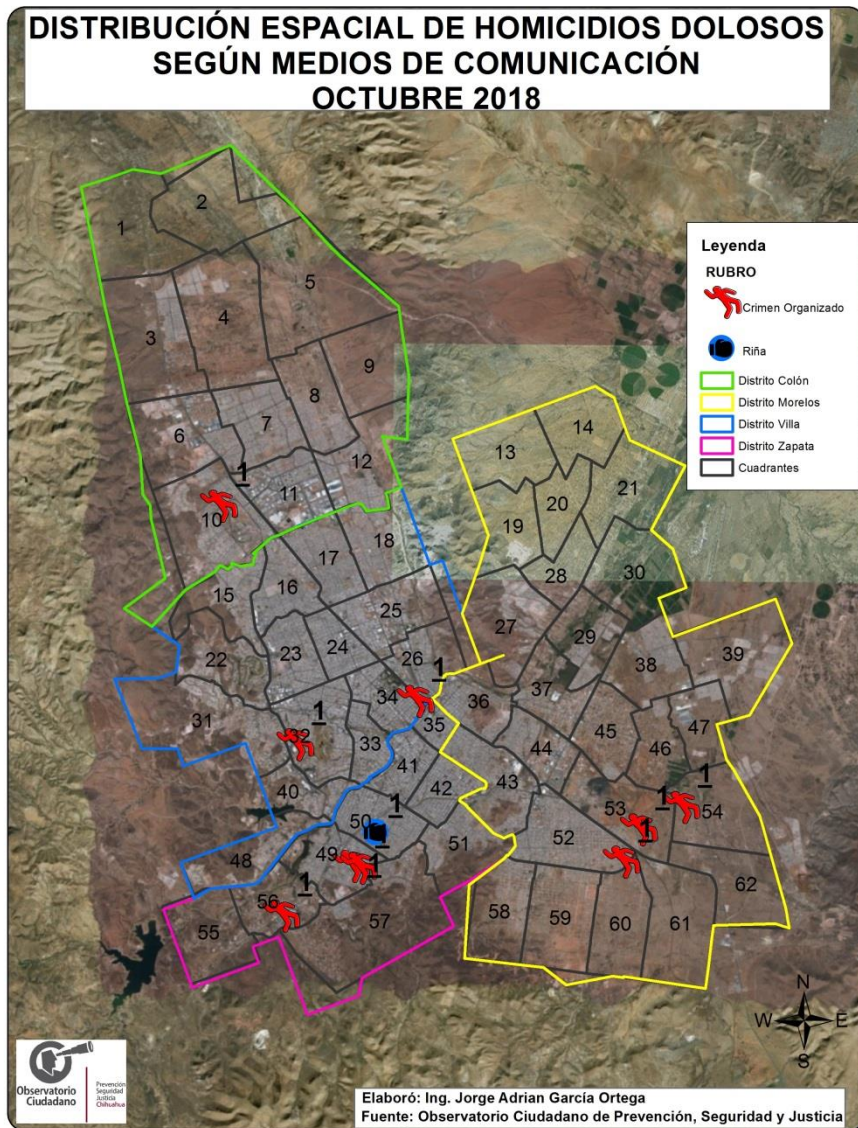

Total en el Municipio: 10

Ciudad de Chihuahua: 10
Fuera de la mancha urbana:00

01 de Noviembre del 2018,
08:46 Horas.

Observatorio
Ciudadano

Prevención
Seguridad
Justicia
Chihuahua

FICOSEC
FIDECOMISO PARA LA COMPETITIVIDAD Y SEGURIDAD CIUDADANA

UBICACIÓN DE HOMICIDIOS DOLOSOS

COMPARATIVO MENSUAL DE HOMICIDIOS

INCIDENCIA DE POSIBLES CAUSAS

PORCENTAJE DE INCIDENCIA DE POSIBLES CAUSAS POR MES

■ Crimen Organizado
 ■ Defensa
 ■ Otro
 ■ Riña o Pelea
 ■ Pandillerismo
 ■ Robo
 ■ Violencia Familiar o Domestica

PORCENTAJE DE VÍCTIMAS POR GRUPO DE EDADES

- De 0 a 5 años
- De 6 a 11 años
- De 12 a 14 años
- De 15 a 29 años
- De 30 a 49 años
- De 50 a 59 años
- De 60 a 64 años
- De 65 y mas
- No disponible

OCTUBRE

Víctimas por día

OCTUBRE

Víctimas por Arma

Víctimas por Género

Víctimas por grupos de edad

10

HOMICIDIOS