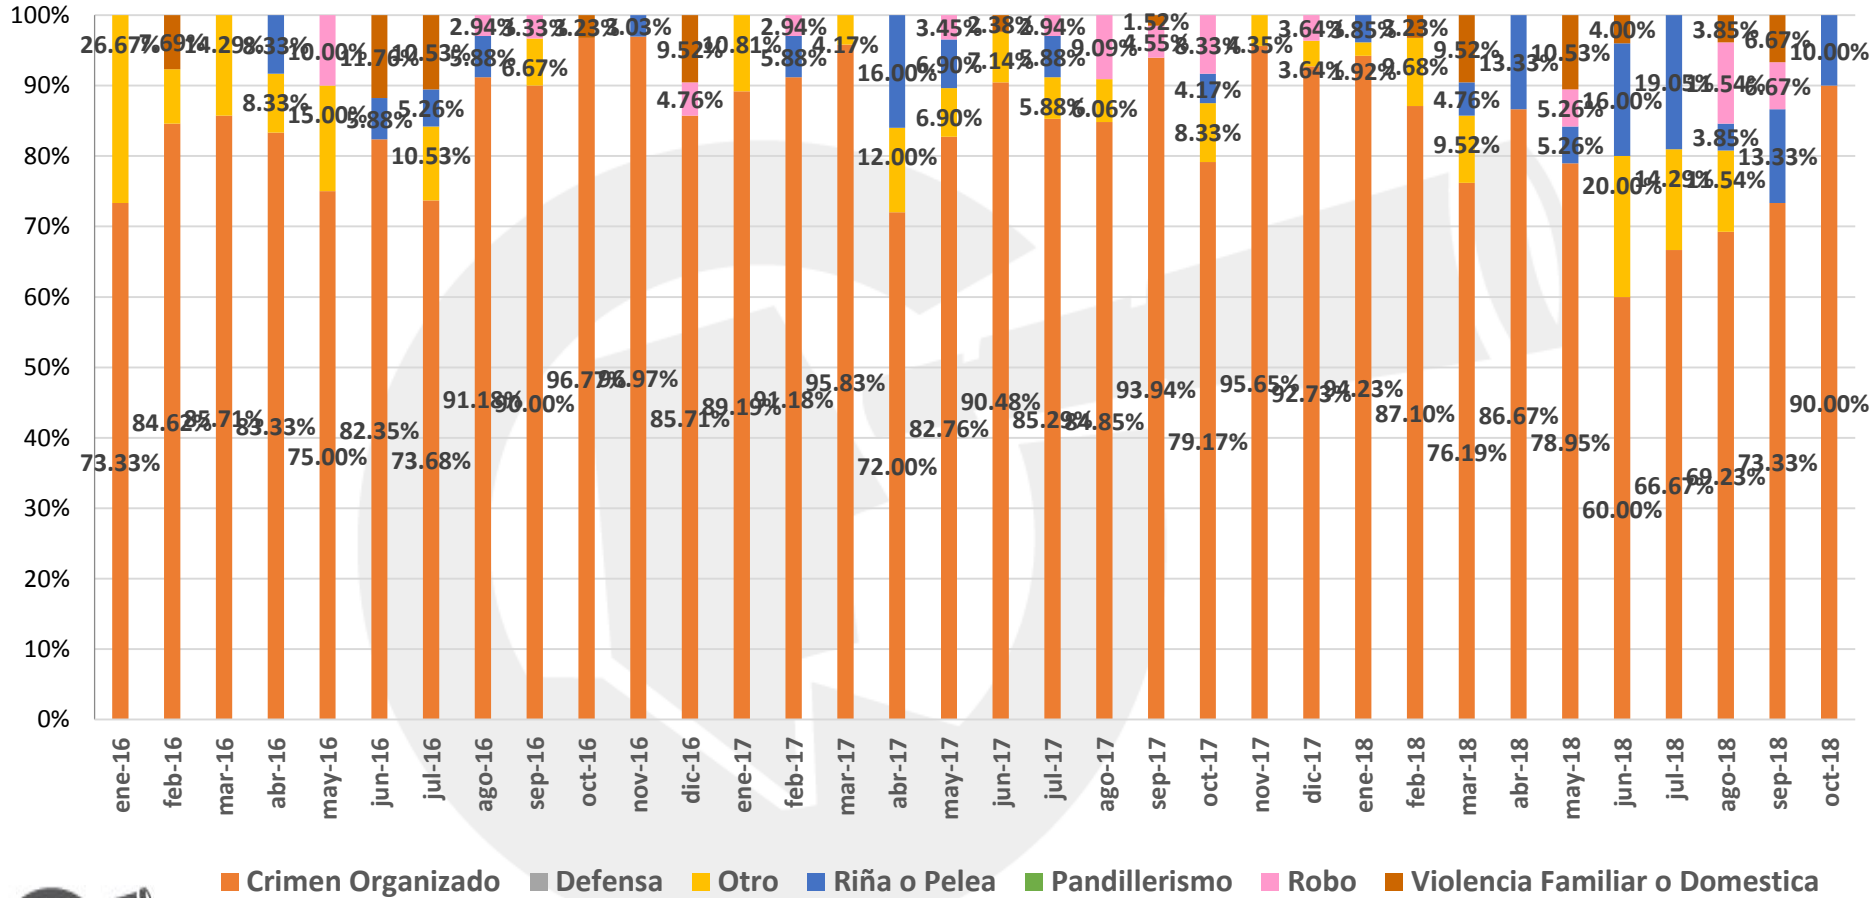

Total en el Municipio: 10

Ciudad de Chihuahua: 10
Fuera de la mancha urbana:00

01 de Noviembre del 2018,
08:46 Horas.

Observatorio
Ciudadano

Prevención
Seguridad
Justicia
Chihuahua

FICOSEC
FIDECOMISO PARA LA COMPETITIVIDAD Y SEGURIDAD CIUDADANA

UBICACIÓN DE HOMICIDIOS DOLOSOS

COMPARATIVO MENSUAL DE HOMICIDIOS

INCIDENCIA DE POSIBLES CAUSAS

PORCENTAJE DE INCIDENCIA DE POSIBLES CAUSAS POR MES

■ Crimen Organizado
 ■ Defensa
 ■ Otro
 ■ Riña o Pelea
 ■ Pandillerismo
 ■ Robo
 ■ Violencia Familiar o Domestica

PORCENTAJE DE VÍCTIMAS POR GÉNERO

■ Masculino ■ Femenino ■ No disponible

PORCENTAJE DE VÍCTIMAS POR TIPO DE ARMA

- Arma Blanca
- Arma de Fuego
- Golpes Sin Instrumento
- Golpes Sin Instrumento y Con Instrumento
- Golpes Con Instrumento
- Otro
- No disponible

PORCENTAJE DE VÍCTIMAS POR GRUPO DE EDADES

- De 0 a 5 años
- De 6 a 11 años
- De 12 a 14 años
- De 15 a 29 años
- De 30 a 49 años
- De 50 a 59 años
- De 60 a 64 años
- De 65 y mas
- No disponible

OCTUBRE