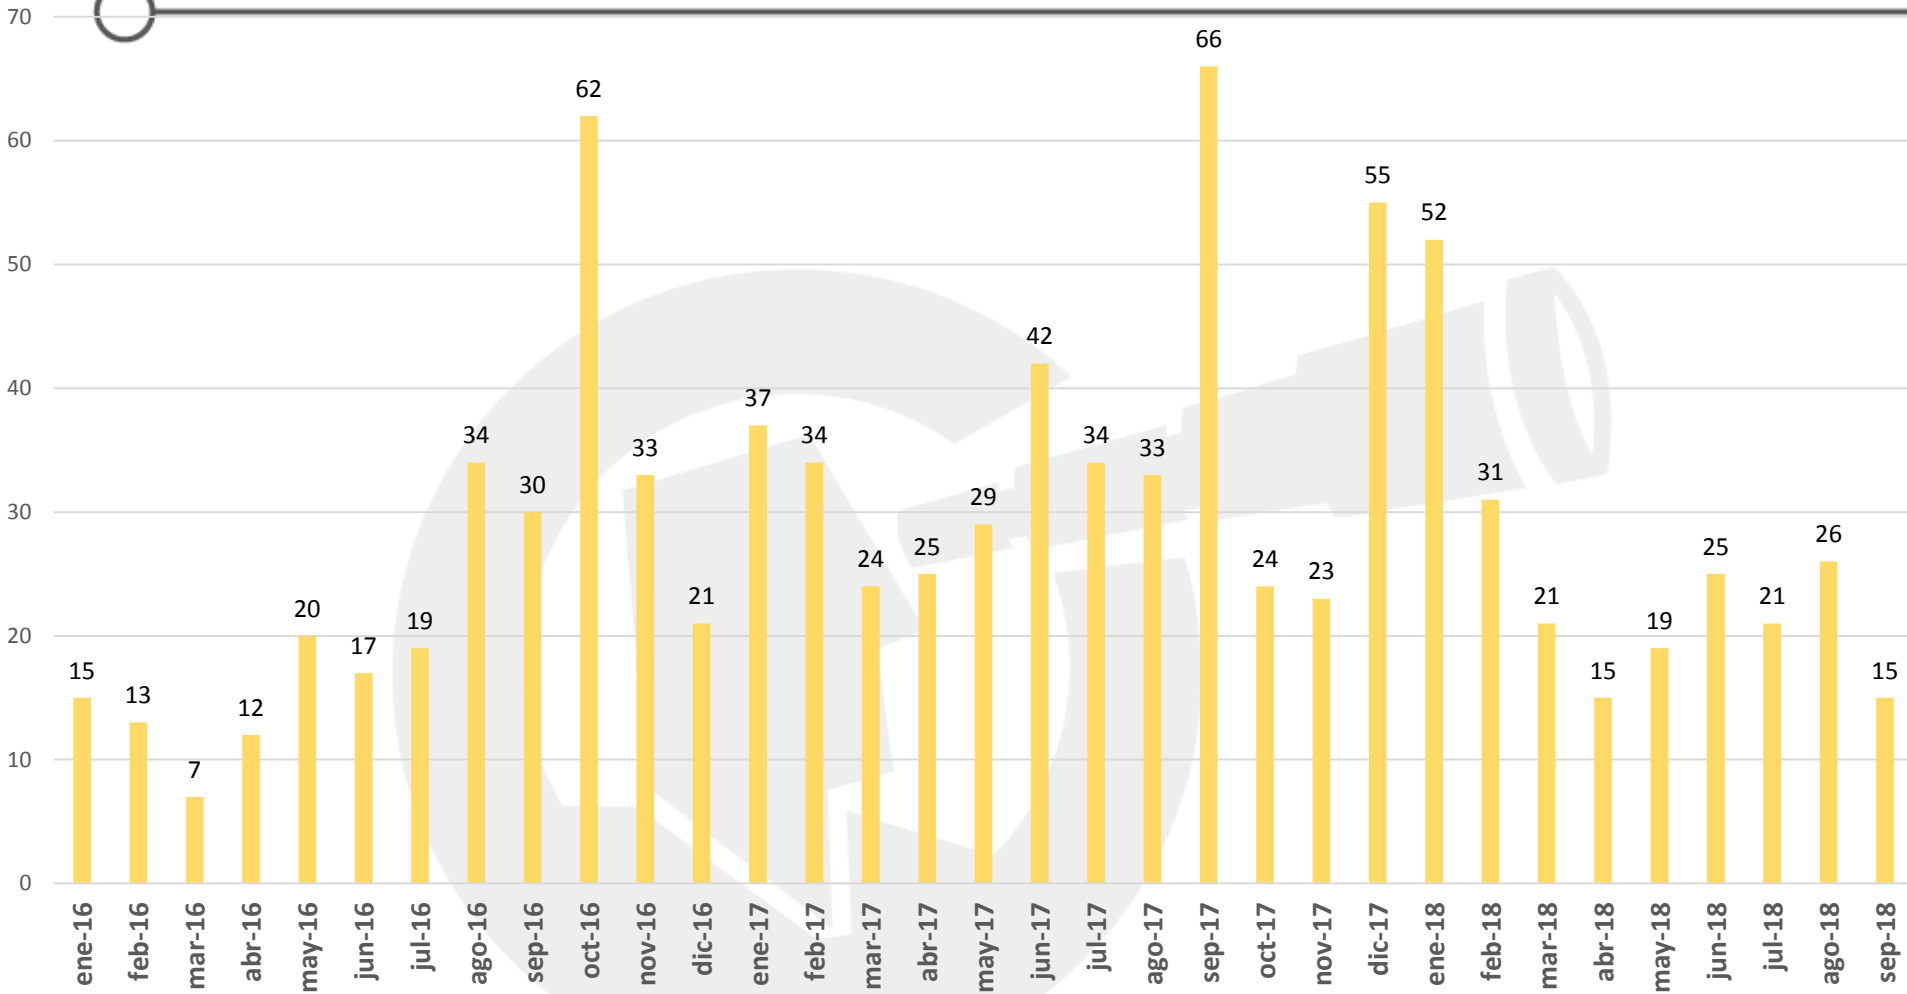

Total en el Municipio: 15

Ciudad de Chihuahua: 15
Fuera de la mancha urbana:00

01 de Octubre del 2018,
08:29 Horas.

Observatorio
Ciudadano

Prevención
Seguridad
Justicia
Chihuahua

FICOSEC
FIDECOMISO PARA LA COMPETITIVIDAD Y SEGURIDAD CIUDADANA

UBICACIÓN DE HOMICIDIOS DOLOSOS

COMPARATIVO MENSUAL DE HOMICIDIOS

INCIDENCIA DE POSIBLES CAUSAS

PORCENTAJE DE INCIDENCIA DE POSIBLES CAUSAS POR MES

■ Crimen Organizado
 ■ Defensa
 ■ Otro
 ■ Riña o Pelea
 ■ Pandillerismo
 ■ Robo
 ■ Violencia Familiar o Domestica

PORCENTAJE DE VÍCTIMAS POR GÉNERO

■ Masculino ■ Femenino ■ No disponible

PORCENTAJE DE VÍCTIMAS POR TIPO DE ARMA

PORCENTAJE DE VÍCTIMAS POR GRUPO DE EDADES

- De 0 a 5 años
- De 6 a 11 años
- De 12 a 14 años
- De 15 a 29 años
- De 30 a 49 años
- De 50 a 59 años
- De 60 a 64 años
- De 65 y mas
- No disponible

SEPTIEMBRE

Víctimas por día

SEPTIEMBRE

Víctimas por Arma

Femenino,
1, 7%

Víctimas por Género

Víctimas por grupos de edad

15