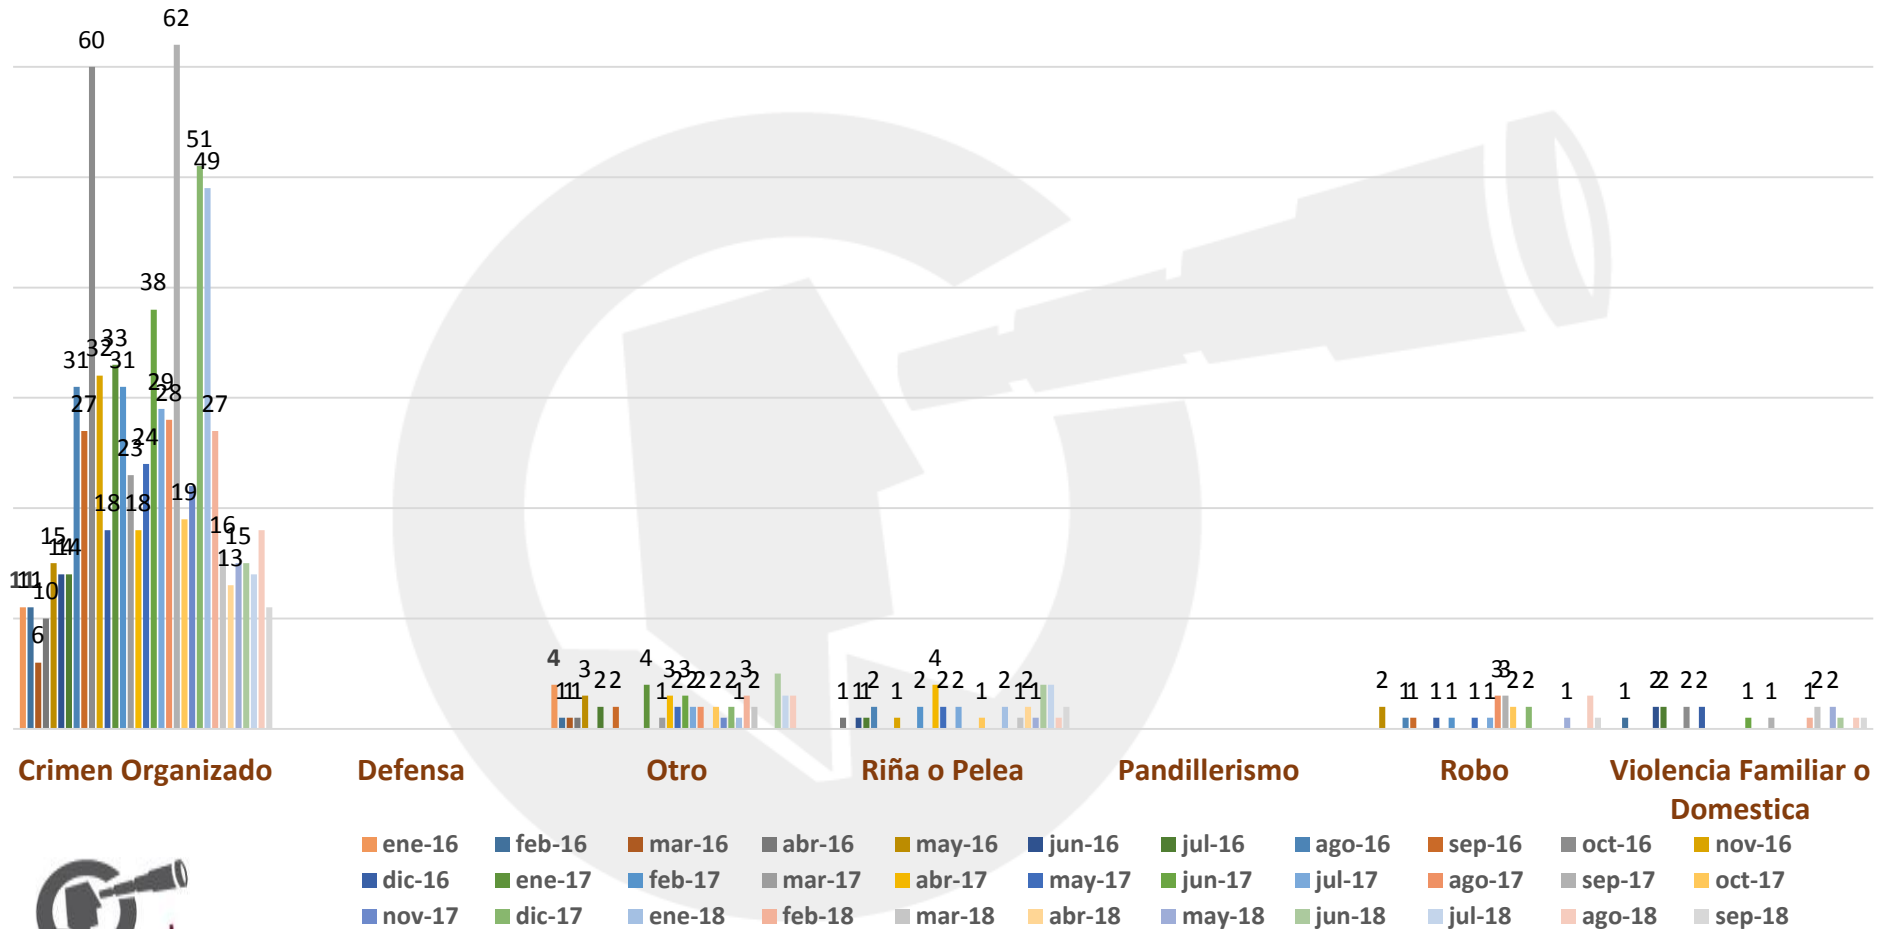

Total en el Municipio: 15

Ciudad de Chihuahua: 15
Fuera de la mancha urbana:00

01 de Octubre del 2018,
08:29 Horas.

Observatorio
Ciudadano

Prevención
Seguridad
Justicia
Chihuahua

FICOSEC
FIDECOMISO PARA LA COMPETITIVIDAD Y SEGURIDAD CIUDADANA

UBICACIÓN DE HOMICIDIOS DOLOSOS

COMPARATIVO MENSUAL DE HOMICIDIOS

INCIDENCIA DE POSIBLES CAUSAS

PORCENTAJE DE INCIDENCIA DE POSIBLES CAUSAS POR MES

■ Crimen Organizado
 ■ Defensa
 ■ Otro
 ■ Riña o Pelea
 ■ Pandillerismo
 ■ Robo
 ■ Violencia Familiar o Domestica

PORCENTAJE DE VÍCTIMAS POR GÉNERO

■ Masculino ■ Femenino ■ No disponible

PORCENTAJE DE VÍCTIMAS POR TIPO DE ARMA

PORCENTAJE DE VÍCTIMAS POR GRUPO DE EDADES

- De 0 a 5 años
- De 6 a 11 años
- De 12 a 14 años
- De 15 a 29 años
- De 30 a 49 años
- De 50 a 59 años
- De 60 a 64 años
- De 65 y mas
- No disponible

SEPTIEMBRE

Víctimas por día

SEPTIEMBRE

Víctimas por Arma

Femenino,
1, 7%

Víctimas por Género

Víctimas por grupos de edad

15