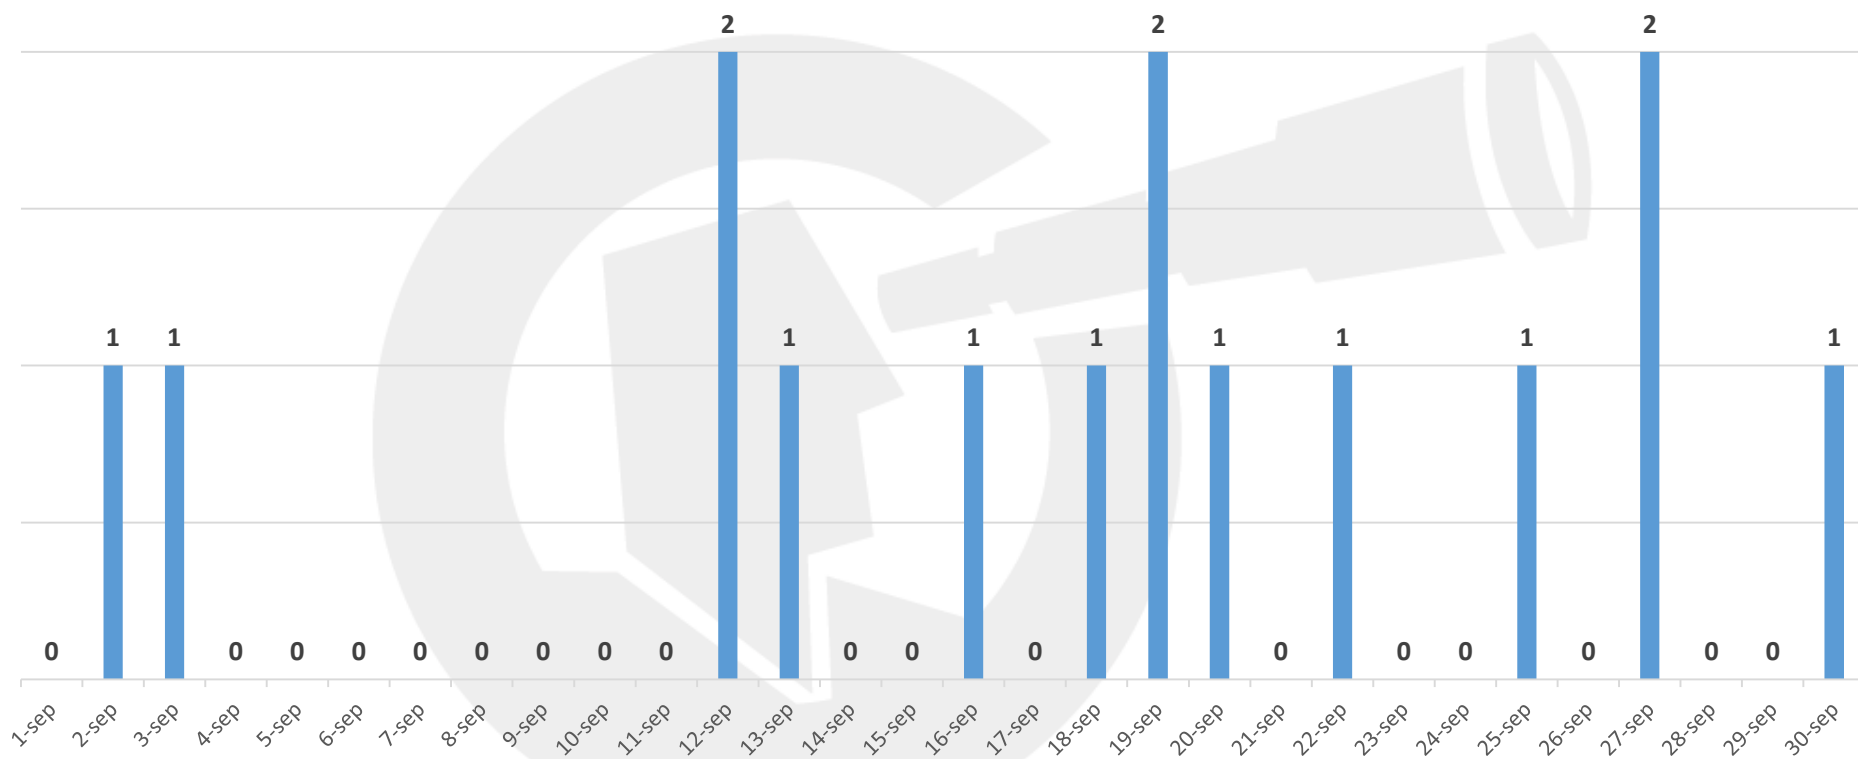

PORCENTAJE DE VÍCTIMAS POR GÉNERO

■ Masculino ■ Femenino ■ No disponible

PORCENTAJE DE VÍCTIMAS POR TIPO DE ARMA

PORCENTAJE DE VÍCTIMAS POR GRUPO DE EDADES

- De 0 a 5 años
- De 6 a 11 años
- De 12 a 14 años
- De 15 a 29 años
- De 30 a 49 años
- De 50 a 59 años
- De 60 a 64 años
- De 65 y mas
- No disponible

SEPTIEMBRE

Víctimas por día

SEPTIEMBRE

Víctimas por Arma

Femenino,
1, 7%

Víctimas por Género

Víctimas por grupos de edad

15