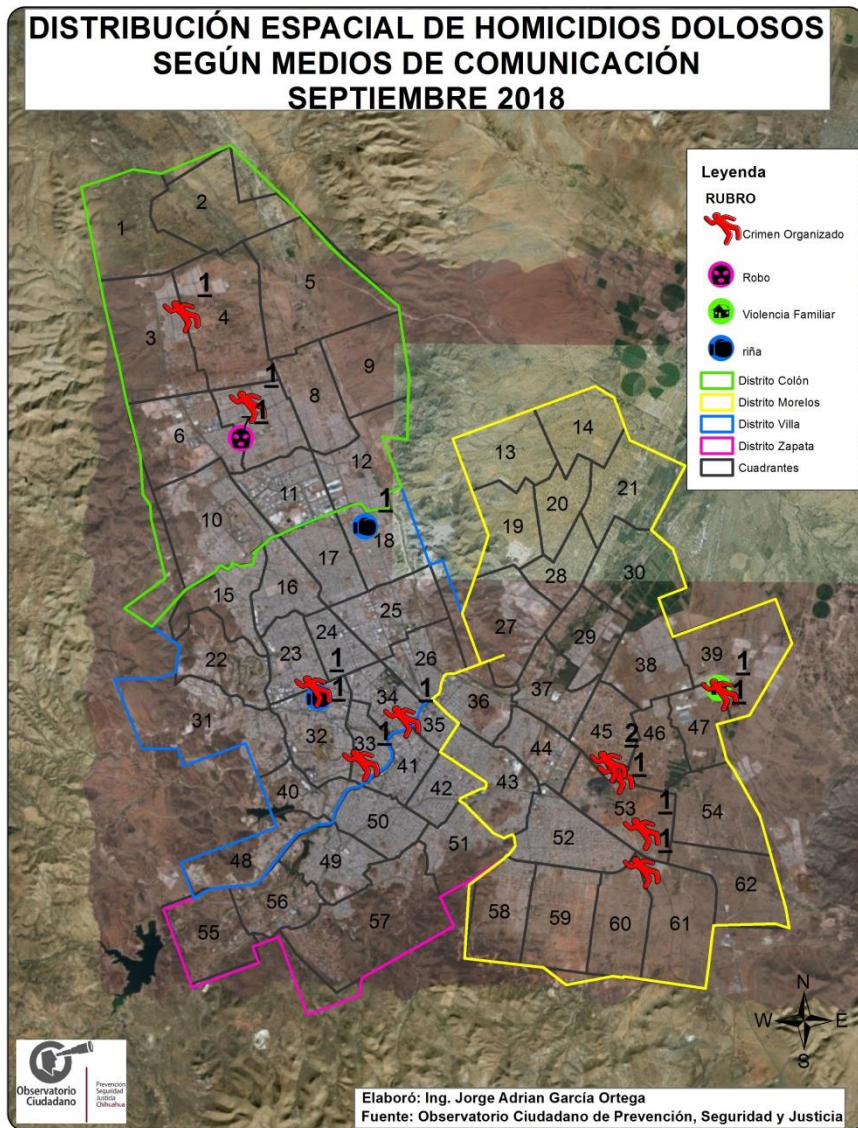

Total en el Municipio: 15

Ciudad de Chihuahua: 15
Fuera de la mancha urbana:00

01 de Octubre del 2018,
08:29 Horas.

Observatorio
Ciudadano

Prevención
Seguridad
Justicia
Chihuahua

FICOSEC
FIDECOMISO PARA LA COMPETITIVIDAD Y SEGURIDAD CIUDADANA

UBICACIÓN DE HOMICIDIOS DOLOSOS

COMPARATIVO MENSUAL DE HOMICIDIOS

INCIDENCIA DE POSIBLES CAUSAS

PORCENTAJE DE INCIDENCIA DE POSIBLES CAUSAS POR MES

■ Crimen Organizado
 ■ Defensa
 ■ Otro
 ■ Riña o Pelea
 ■ Pandillerismo
 ■ Robo
 ■ Violencia Familiar o Domestica

PORCENTAJE DE VÍCTIMAS POR GÉNERO

■ Masculino ■ Femenino ■ No disponible

PORCENTAJE DE VÍCTIMAS POR TIPO DE ARMA

PORCENTAJE DE VÍCTIMAS POR GRUPO DE EDADES

- De 0 a 5 años
- De 6 a 11 años
- De 12 a 14 años
- De 15 a 29 años
- De 30 a 49 años
- De 50 a 59 años
- De 60 a 64 años
- De 65 y mas
- No disponible

SEPTIEMBRE

Víctimas por día

SEPTIEMBRE

Víctimas por Arma

Femenino,
1, 7%

Víctimas por Género

Víctimas por grupos de edad

15