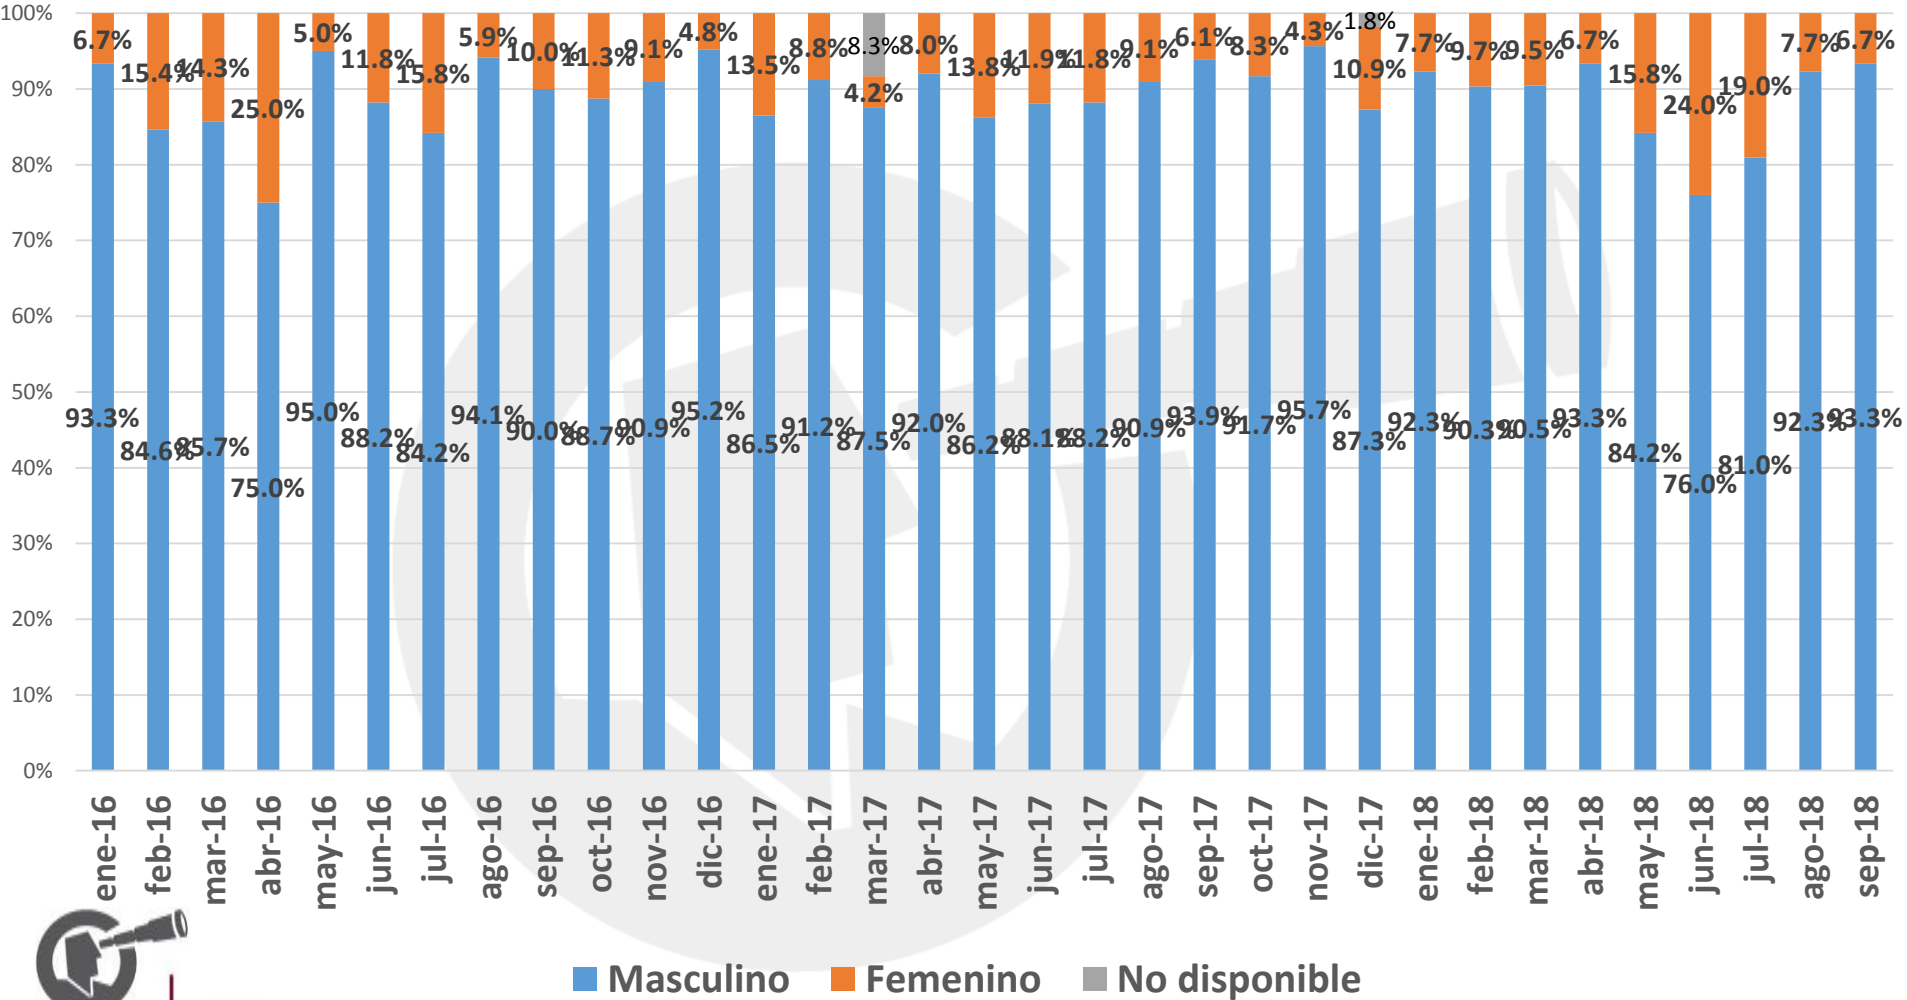

UBICACIÓN DE HOMICIDIOS DOLOSOS

COMPARATIVO MENSUAL DE HOMICIDIOS

INCIDENCIA DE POSIBLES CAUSAS

PORCENTAJE DE INCIDENCIA DE POSIBLES CAUSAS POR MES

■ Crimen Organizado
 ■ Defensa
 ■ Otro
 ■ Riña o Pelea
 ■ Pandillerismo
 ■ Robo
 ■ Violencia Familiar o Domestica

PORCENTAJE DE VÍCTIMAS POR GÉNERO

■ Masculino ■ Femenino ■ No disponible

PORCENTAJE DE VÍCTIMAS POR TIPO DE ARMA

PORCENTAJE DE VÍCTIMAS POR GRUPO DE EDADES

- De 0 a 5 años
- De 6 a 11 años
- De 12 a 14 años
- De 15 a 29 años
- De 30 a 49 años
- De 50 a 59 años
- De 60 a 64 años
- De 65 y mas
- No disponible

SEPTIEMBRE

Víctimas por día

SEPTIEMBRE

Víctimas por Arma

Femenino,
1, 7%

Víctimas por Género

Víctimas por grupos de edad

15