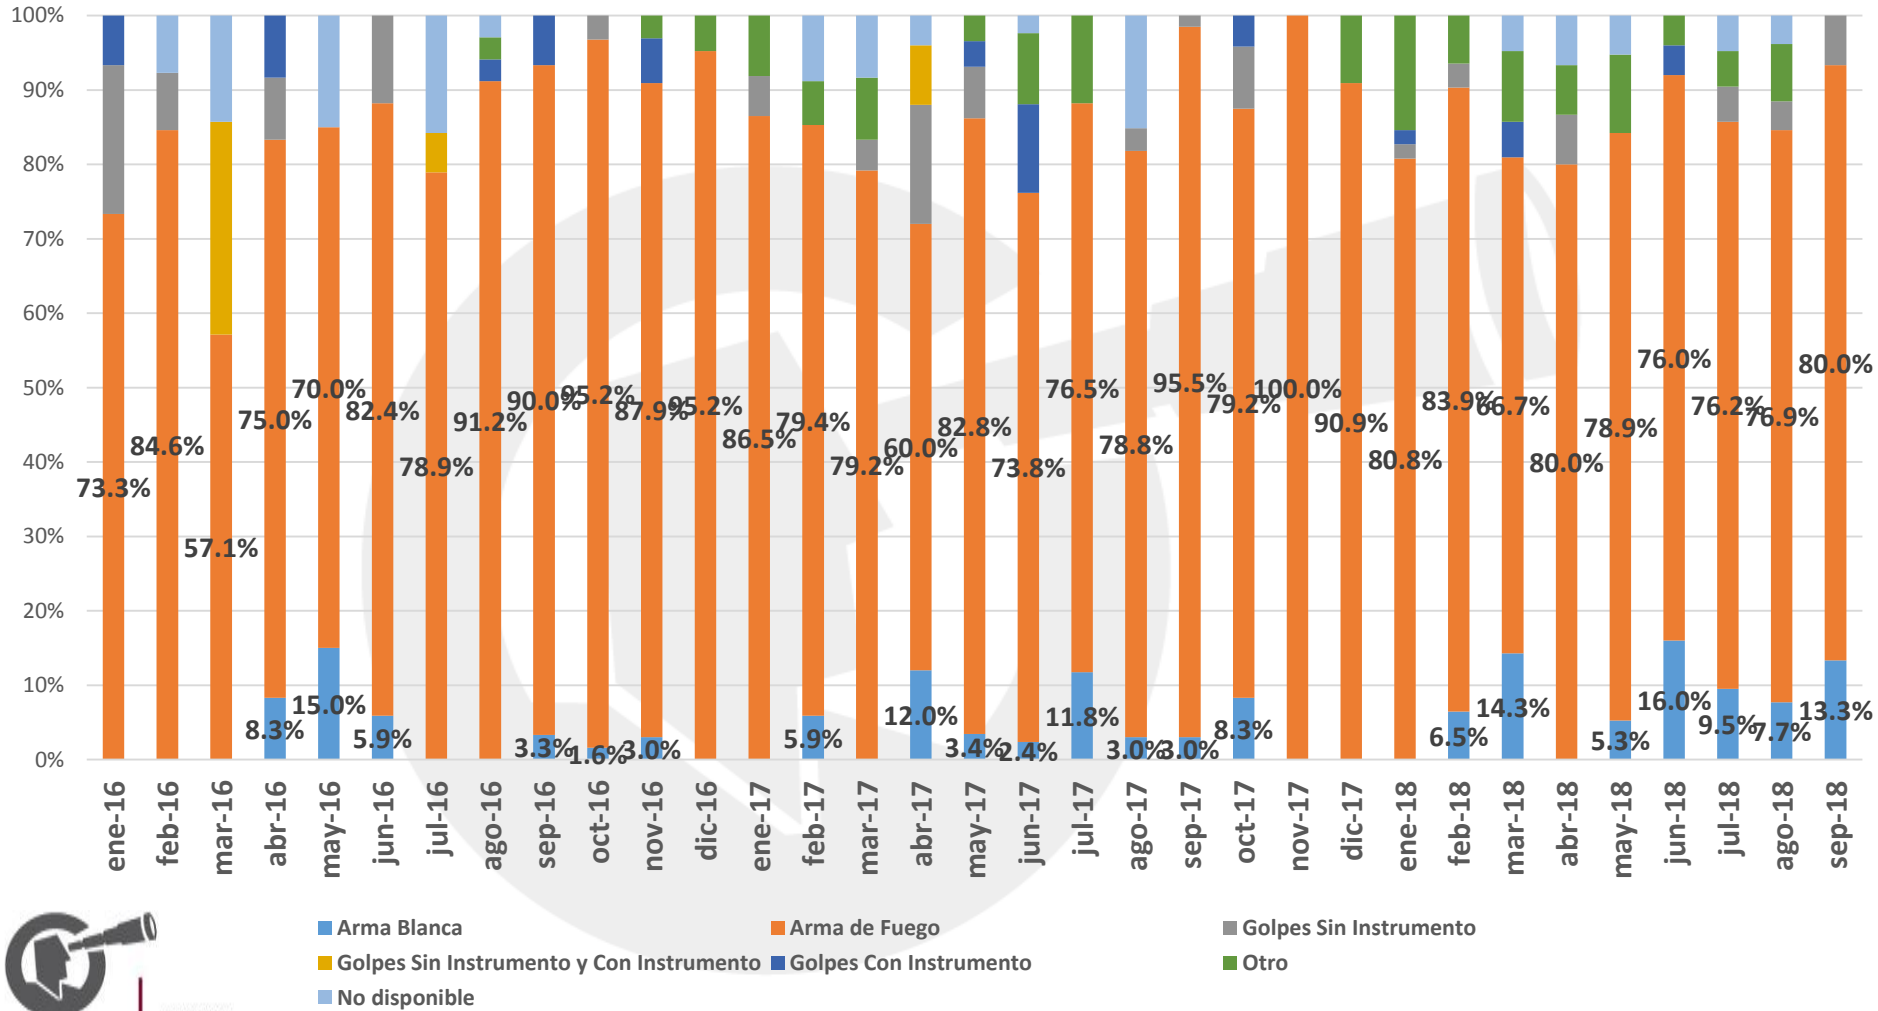

UBICACIÓN DE HOMICIDIOS DOLOSOS

COMPARATIVO MENSUAL DE HOMICIDIOS

INCIDENCIA DE POSIBLES CAUSAS

PORCENTAJE DE INCIDENCIA DE POSIBLES CAUSAS POR MES

■ Crimen Organizado
 ■ Defensa
 ■ Otro
 ■ Riña o Pelea
 ■ Pandillerismo
 ■ Robo
 ■ Violencia Familiar o Domestica

PORCENTAJE DE VÍCTIMAS POR GÉNERO

■ Masculino ■ Femenino ■ No disponible

PORCENTAJE DE VÍCTIMAS POR TIPO DE ARMA

PORCENTAJE DE VÍCTIMAS POR GRUPO DE EDADES

- De 0 a 5 años
- De 6 a 11 años
- De 12 a 14 años
- De 15 a 29 años
- De 30 a 49 años
- De 50 a 59 años
- De 60 a 64 años
- De 65 y mas
- No disponible

SEPTIEMBRE

Víctimas por día

SEPTIEMBRE

Víctimas por Arma

Femenino,
1, 7%

Víctimas por Género

Víctimas por grupos de edad

15