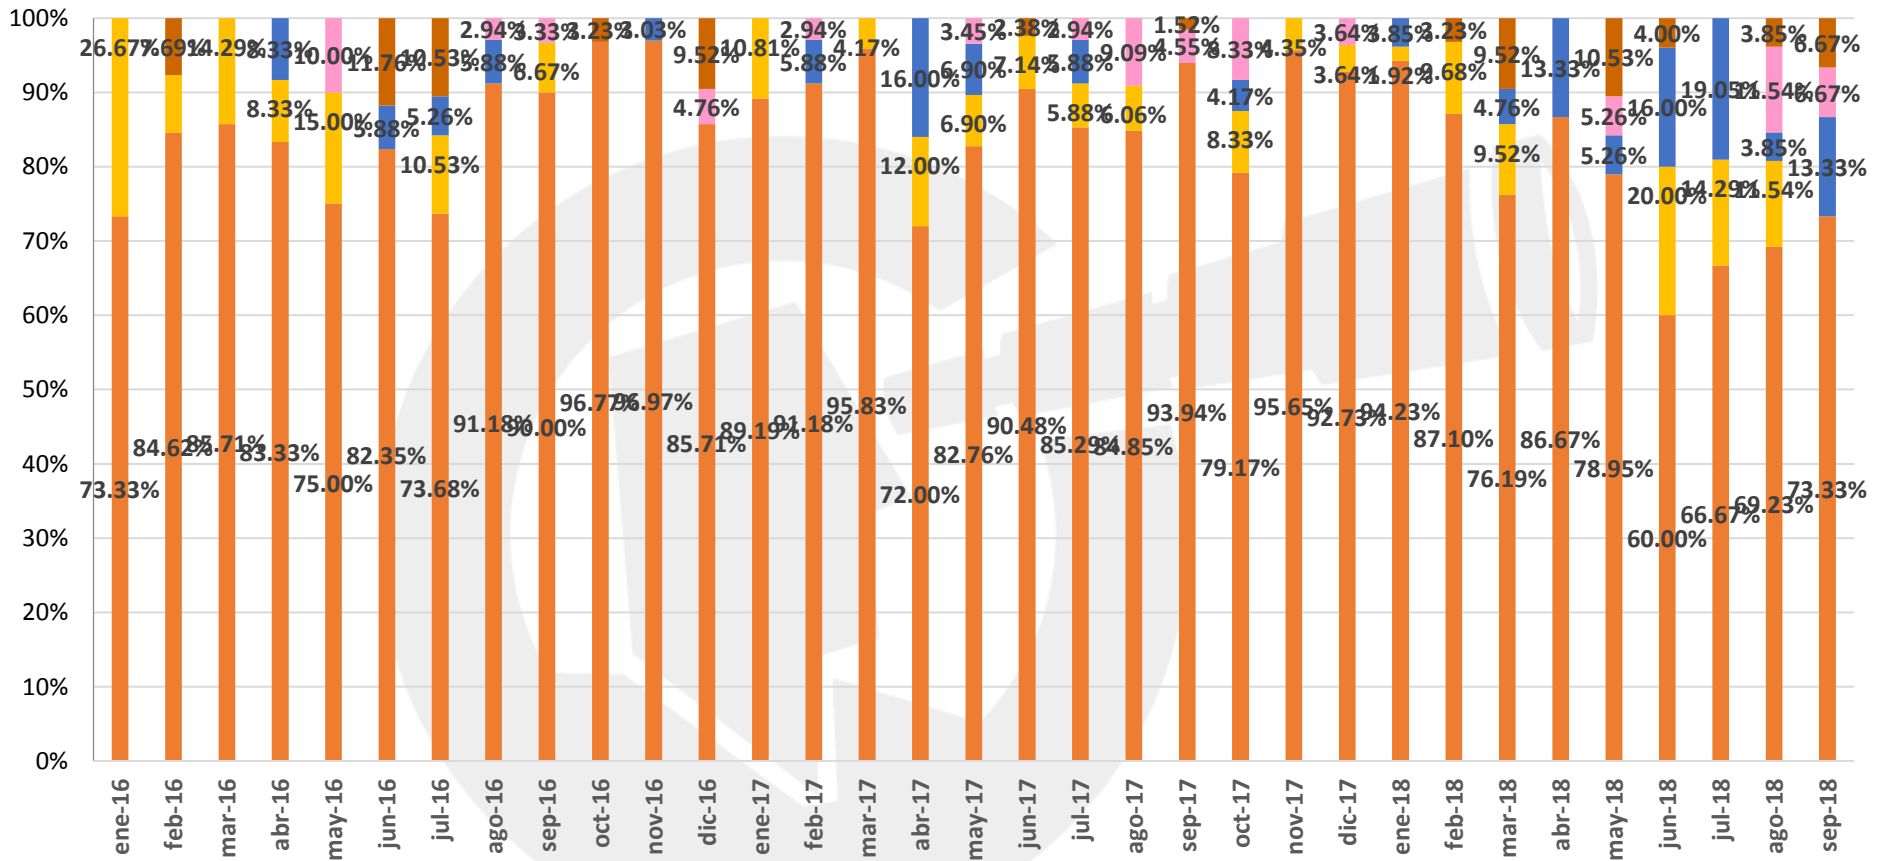

Total en el Municipio: 15

Ciudad de Chihuahua: 15
Fuera de la mancha urbana:00

01 de Octubre del 2018,
08:29 Horas.

Observatorio
Ciudadano

Prevención
Seguridad
Justicia
Chihuahua

FICOSEC
FIDECOMISO PARA LA COMPETITIVIDAD Y SEGURIDAD CIUDADANA

UBICACIÓN DE HOMICIDIOS DOLOSOS

COMPARATIVO MENSUAL DE HOMICIDIOS

INCIDENCIA DE POSIBLES CAUSAS

PORCENTAJE DE INCIDENCIA DE POSIBLES CAUSAS POR MES

■ Crimen Organizado
 ■ Defensa
 ■ Otro
 ■ Riña o Pelea
 ■ Pandillerismo
 ■ Robo
 ■ Violencia Familiar o Domestica

PORCENTAJE DE VÍCTIMAS POR GÉNERO

■ Masculino ■ Femenino ■ No disponible

PORCENTAJE DE VÍCTIMAS POR TIPO DE ARMA

PORCENTAJE DE VÍCTIMAS POR GRUPO DE EDADES

- De 0 a 5 años
- De 6 a 11 años
- De 12 a 14 años
- De 15 a 29 años
- De 30 a 49 años
- De 50 a 59 años
- De 60 a 64 años
- De 65 y mas
- No disponible

SEPTIEMBRE

Víctimas por día

SEPTIEMBRE

Víctimas por Arma

Femenino,
1, 7%

Víctimas por Género

Víctimas por grupos de edad

15