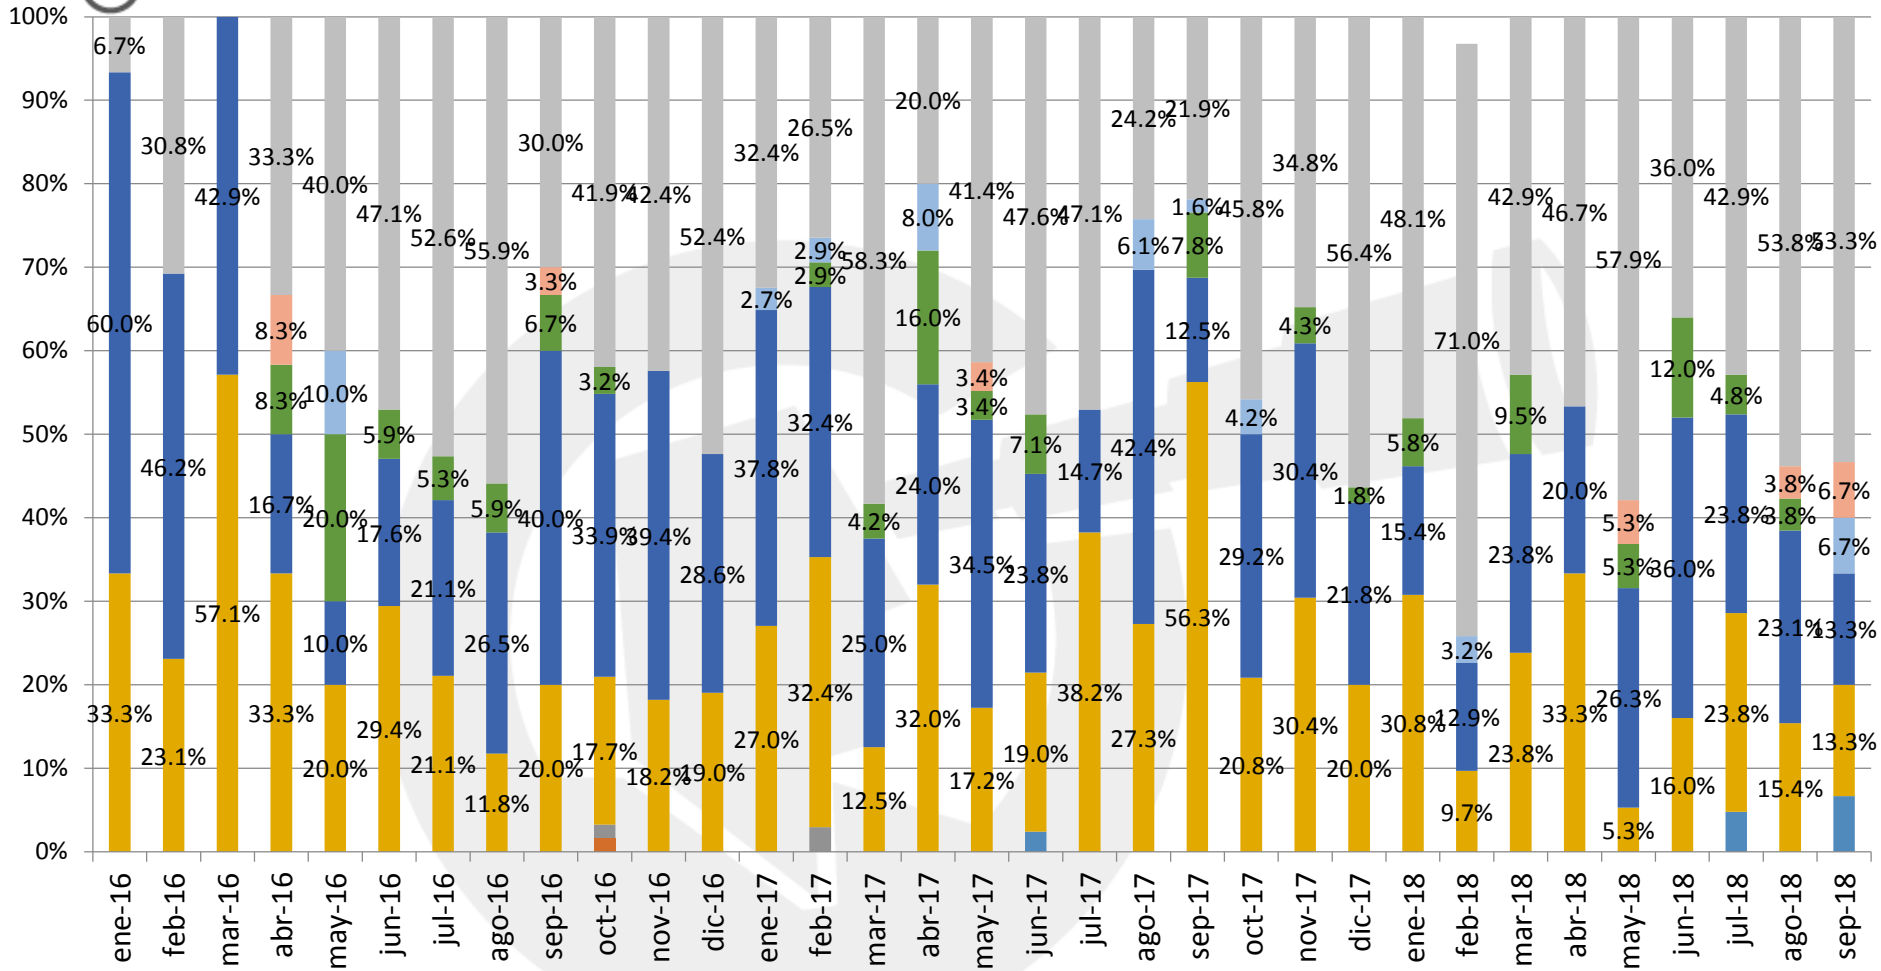

UBICACIÓN DE HOMICIDIOS DOLOSOS

COMPARATIVO MENSUAL DE HOMICIDIOS

INCIDENCIA DE POSIBLES CAUSAS

PORCENTAJE DE INCIDENCIA DE POSIBLES CAUSAS POR MES

■ Crimen Organizado
 ■ Defensa
 ■ Otro
 ■ Riña o Pelea
 ■ Pandillerismo
 ■ Robo
 ■ Violencia Familiar o Domestica

PORCENTAJE DE VÍCTIMAS POR GÉNERO

■ Masculino ■ Femenino ■ No disponible

PORCENTAJE DE VÍCTIMAS POR TIPO DE ARMA

PORCENTAJE DE VÍCTIMAS POR GRUPO DE EDADES

- De 0 a 5 años
- De 6 a 11 años
- De 12 a 14 años
- De 15 a 29 años
- De 30 a 49 años
- De 50 a 59 años
- De 60 a 64 años
- De 65 y mas
- No disponible

SEPTIEMBRE

Víctimas por día

SEPTIEMBRE

Víctimas por Arma

Femenino,
1, 7%

Víctimas por Género

Víctimas por grupos de edad

15