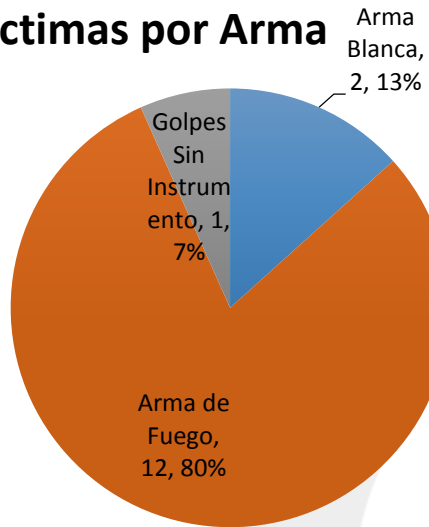

UBICACIÓN DE HOMICIDIOS DOLOSOS

COMPARATIVO MENSUAL DE HOMICIDIOS

INCIDENCIA DE POSIBLES CAUSAS

PORCENTAJE DE INCIDENCIA DE POSIBLES CAUSAS POR MES

■ Crimen Organizado
 ■ Defensa
 ■ Otro
 ■ Riña o Pelea
 ■ Pandillerismo
 ■ Robo
 ■ Violencia Familiar o Domestica

PORCENTAJE DE VÍCTIMAS POR GÉNERO

■ Masculino ■ Femenino ■ No disponible

PORCENTAJE DE VÍCTIMAS POR TIPO DE ARMA

PORCENTAJE DE VÍCTIMAS POR GRUPO DE EDADES

- De 0 a 5 años
- De 6 a 11 años
- De 12 a 14 años
- De 15 a 29 años
- De 30 a 49 años
- De 50 a 59 años
- De 60 a 64 años
- De 65 y mas
- No disponible

SEPTIEMBRE

Víctimas por día

SEPTIEMBRE

Víctimas por Arma

Femenino,
1, 7%

Víctimas por Género

Víctimas por grupos de edad

15