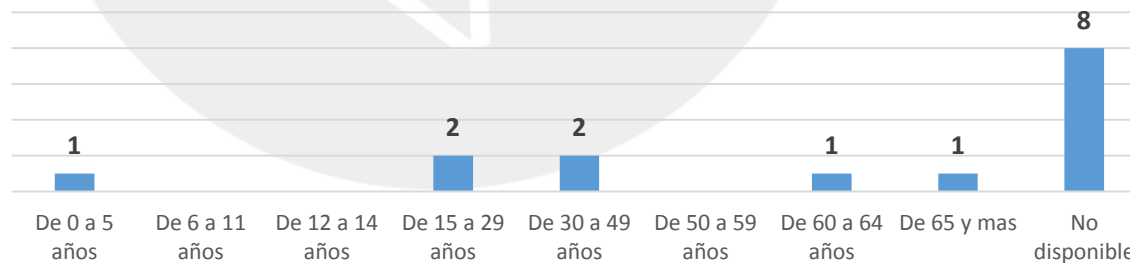

PORCENTAJE DE VÍCTIMAS POR GÉNERO

■ Masculino ■ Femenino ■ No disponible

PORCENTAJE DE VÍCTIMAS POR TIPO DE ARMA

PORCENTAJE DE VÍCTIMAS POR GRUPO DE EDADES

- De 0 a 5 años
- De 6 a 11 años
- De 12 a 14 años
- De 15 a 29 años
- De 30 a 49 años
- De 50 a 59 años
- De 60 a 64 años
- De 65 y mas
- No disponible

SEPTIEMBRE

Víctimas por día

SEPTIEMBRE

Víctimas por Arma

Femenino,
1, 7%

Víctimas por Género

Víctimas por grupos de edad

15