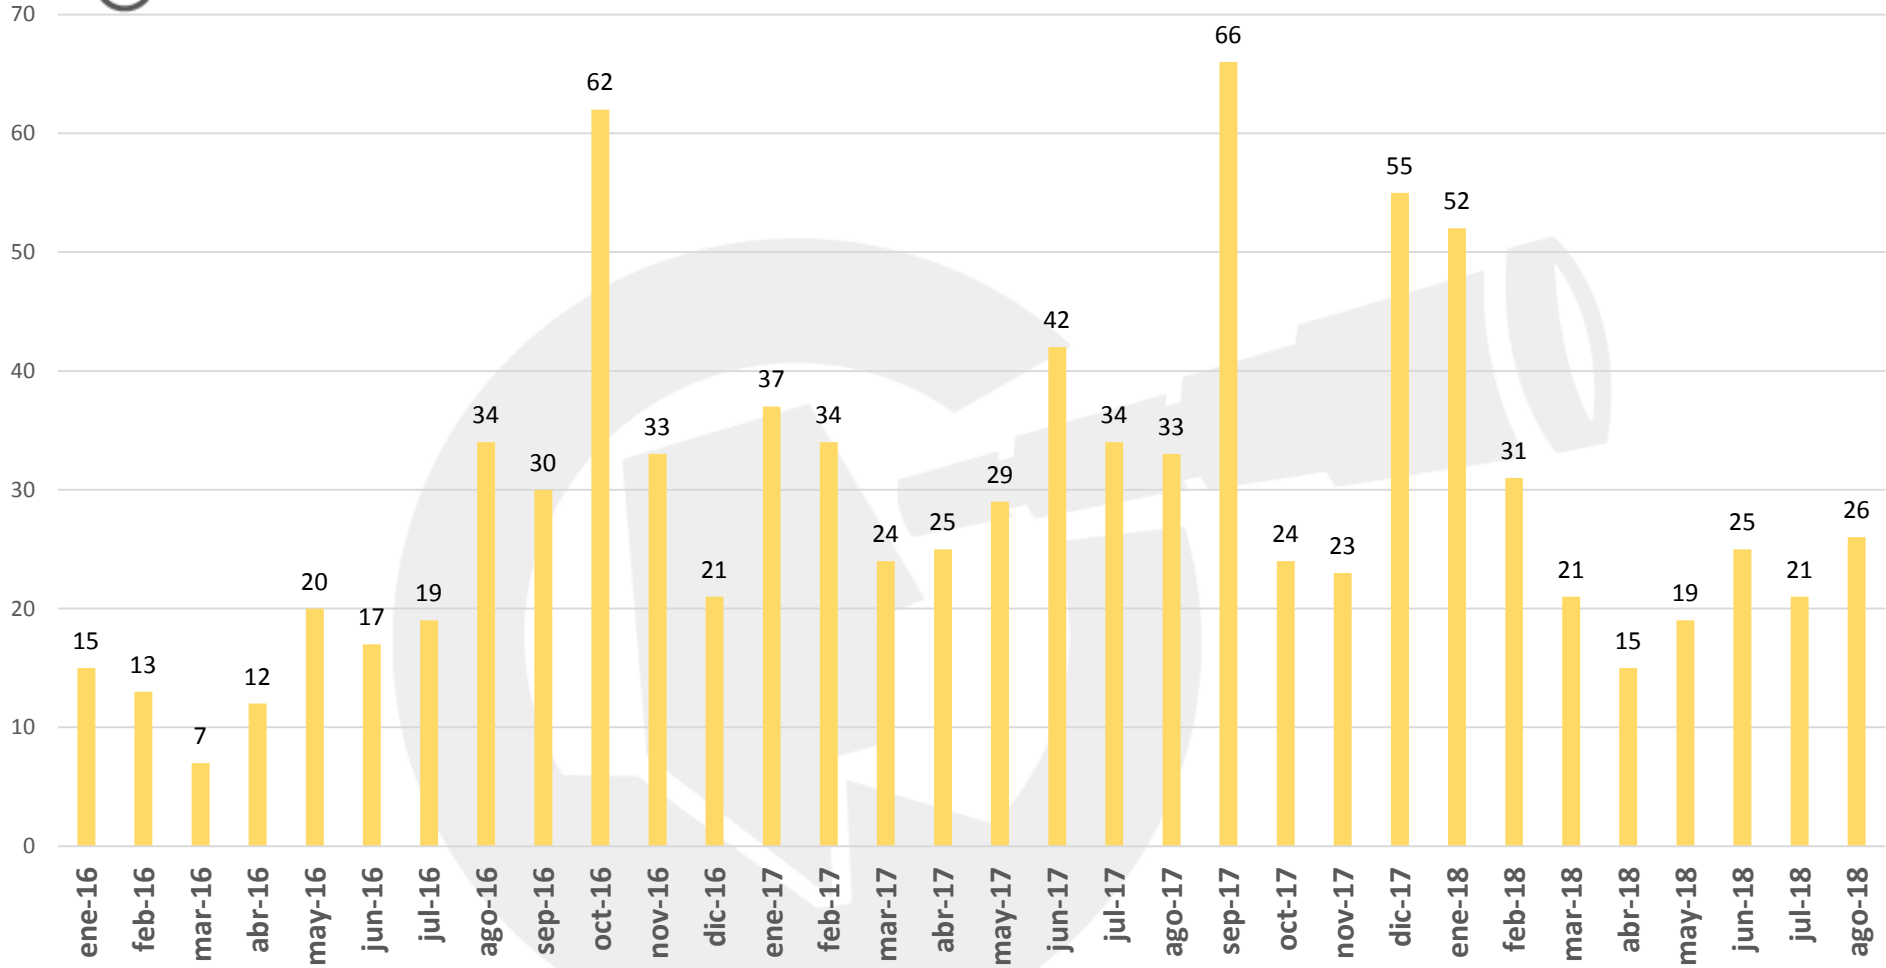

Total en el Municipio: 26

Ciudad de Chihuahua: 21
Fuera de la mancha urbana: 05

01 de Septiembre del 2018,
08:22 Horas.

Observatorio
Ciudadano

Prevención
Seguridad
Justicia
Chihuahua

FICOSEC
FIDECOMISO PARA LA COMPETITIVIDAD Y SEGURIDAD CIUDADANA

UBICACIÓN DE HOMICIDIOS DOLOSOS

COMPARATIVO MENSUAL DE HOMICIDIOS

INCIDENCIA DE POSIBLES CAUSAS

PORCENTAJE DE INCIDENCIA DE POSIBLES CAUSAS POR MES

■ Crimen Organizado
 ■ Defensa
 ■ Otro
 ■ Riña o Pelea
 ■ Pandillerismo
 ■ Robo
 ■ Violencia Familiar o Domestica

PORCENTAJE DE VÍCTIMAS POR GÉNERO

PORCENTAJE DE VÍCTIMAS POR TIPO DE ARMA

PORCENTAJE DE VÍCTIMAS POR GRUPO DE EDADES

- De 0 a 5 años
- De 6 a 11 años
- De 12 a 14 años
- De 15 a 29 años
- De 30 a 49 años
- De 50 a 59 años
- De 60 a 64 años
- De 65 y mas
- No disponible

AGOSTO

Víctimas por día

AGOSTO

Víctimas por Arma

Femenino,
2, 8%

Víctimas por Género

Víctimas por grupos de edad

26