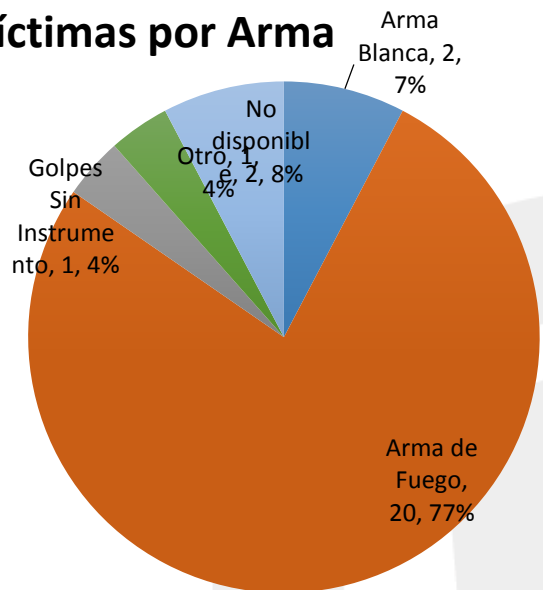

UBICACIÓN DE HOMICIDIOS DOLOSOS

COMPARATIVO MENSUAL DE HOMICIDIOS

INCIDENCIA DE POSIBLES CAUSAS

PORCENTAJE DE INCIDENCIA DE POSIBLES CAUSAS POR MES

■ Crimen Organizado
 ■ Defensa
 ■ Otro
 ■ Riña o Pelea
 ■ Pandillerismo
 ■ Robo
 ■ Violencia Familiar o Domestica

PORCENTAJE DE VÍCTIMAS POR GÉNERO

PORCENTAJE DE VÍCTIMAS POR TIPO DE ARMA

PORCENTAJE DE VÍCTIMAS POR GRUPO DE EDADES

- De 0 a 5 años
- De 6 a 11 años
- De 12 a 14 años
- De 15 a 29 años
- De 30 a 49 años
- De 50 a 59 años
- De 60 a 64 años
- De 65 y mas
- No disponible

AGOSTO

Víctimas por día

AGOSTO

Víctimas por Arma

Femenino,
2, 8%

Víctimas por Género

Víctimas por grupos de edad

26