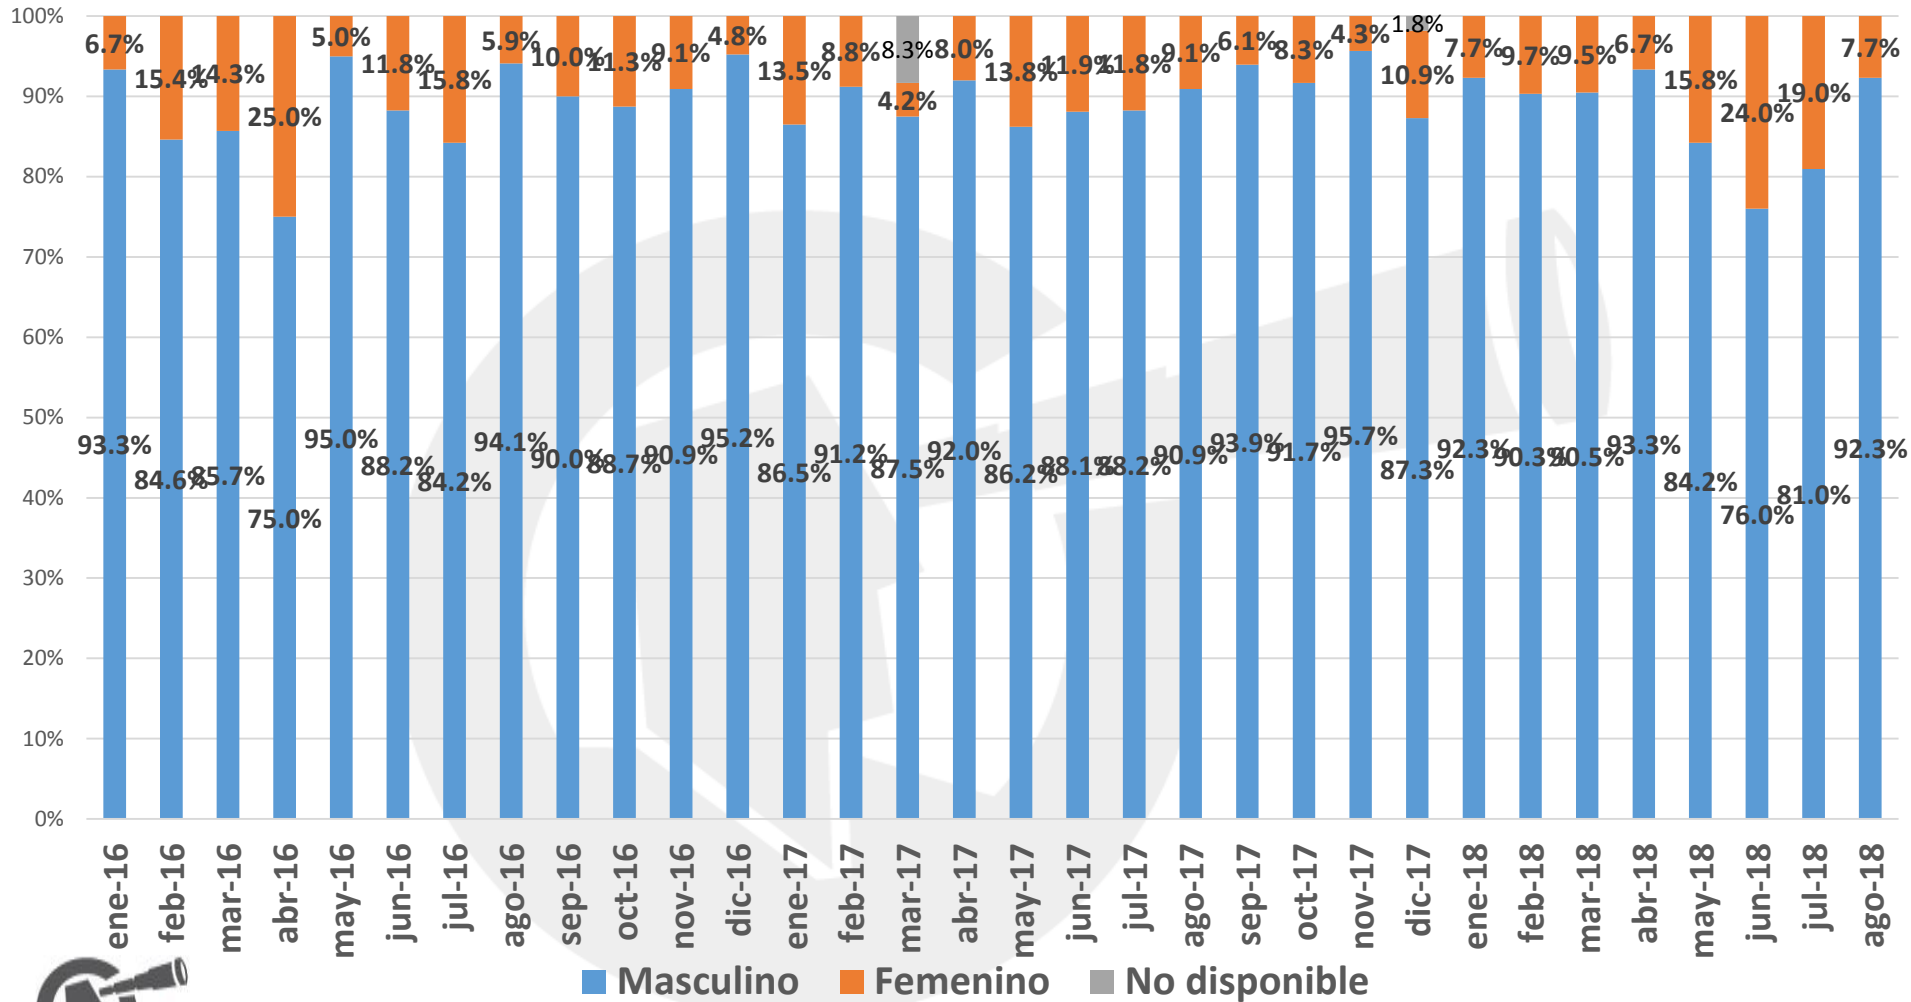

UBICACIÓN DE HOMICIDIOS DOLOSOS

COMPARATIVO MENSUAL DE HOMICIDIOS

INCIDENCIA DE POSIBLES CAUSAS

PORCENTAJE DE INCIDENCIA DE POSIBLES CAUSAS POR MES

■ Crimen Organizado
 ■ Defensa
 ■ Otro
 ■ Riña o Pelea
 ■ Pandillerismo
 ■ Robo
 ■ Violencia Familiar o Domestica

PORCENTAJE DE VÍCTIMAS POR GÉNERO

PORCENTAJE DE VÍCTIMAS POR TIPO DE ARMA

PORCENTAJE DE VÍCTIMAS POR GRUPO DE EDADES

- De 0 a 5 años
- De 6 a 11 años
- De 12 a 14 años
- De 15 a 29 años
- De 30 a 49 años
- De 50 a 59 años
- De 60 a 64 años
- De 65 y mas
- No disponible

AGOSTO

Víctimas por día

AGOSTO

Víctimas por Arma

Femenino,
2, 8%

Víctimas por Género

Víctimas por grupos de edad

26