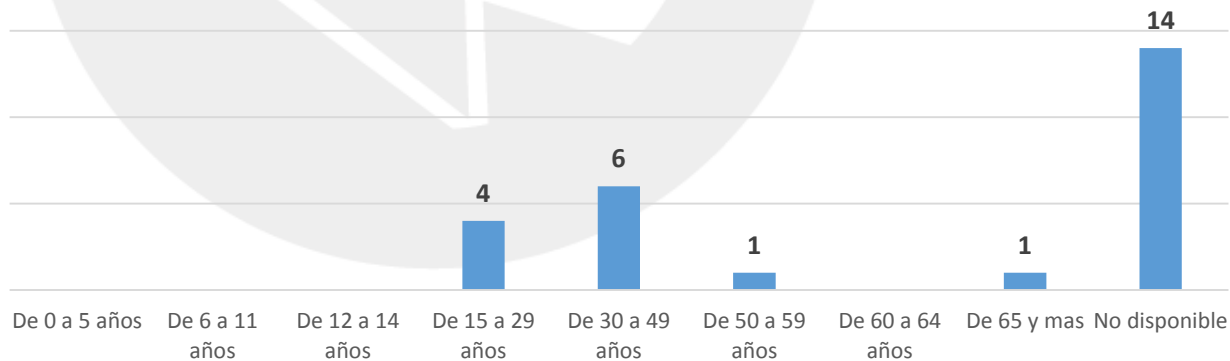

PORCENTAJE DE VÍCTIMAS POR GÉNERO

PORCENTAJE DE VÍCTIMAS POR TIPO DE ARMA

PORCENTAJE DE VÍCTIMAS POR GRUPO DE EDADES

- De 0 a 5 años
- De 6 a 11 años
- De 12 a 14 años
- De 15 a 29 años
- De 30 a 49 años
- De 50 a 59 años
- De 60 a 64 años
- De 65 y mas
- No disponible

AGOSTO

Víctimas por día

AGOSTO

Víctimas por Arma

Femenino,
2, 8%

Víctimas por Género

Víctimas por grupos de edad

26