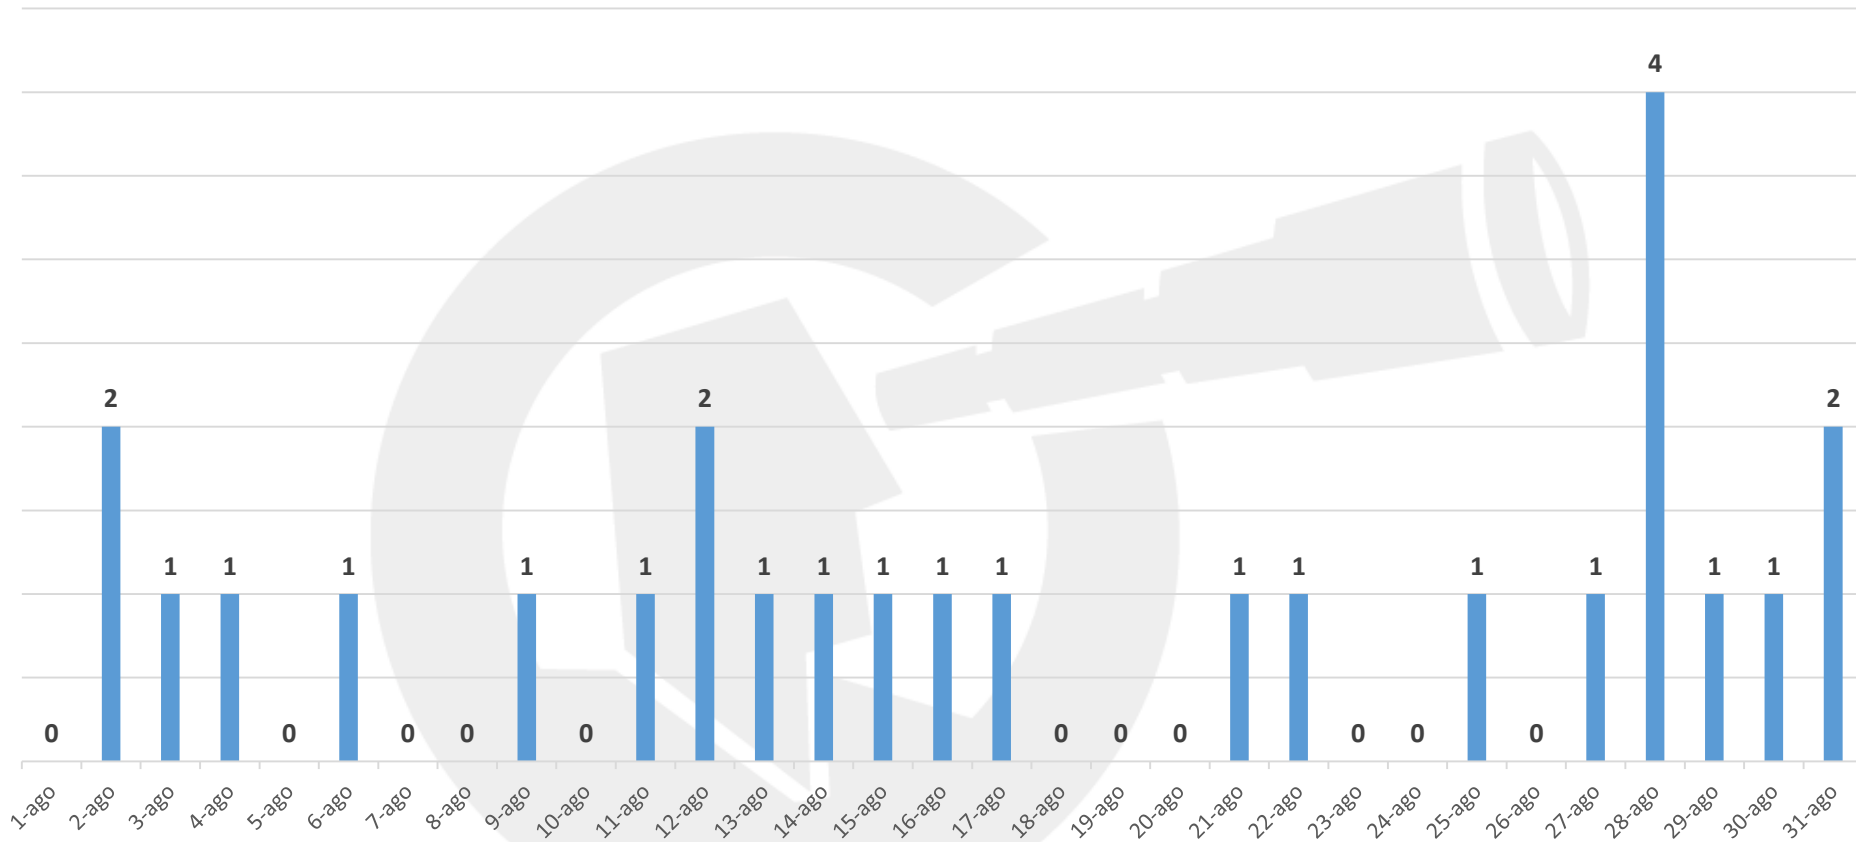

PORCENTAJE DE VÍCTIMAS POR GÉNERO

PORCENTAJE DE VÍCTIMAS POR TIPO DE ARMA

PORCENTAJE DE VÍCTIMAS POR GRUPO DE EDADES

- De 0 a 5 años
- De 6 a 11 años
- De 12 a 14 años
- De 15 a 29 años
- De 30 a 49 años
- De 50 a 59 años
- De 60 a 64 años
- De 65 y mas
- No disponible

AGOSTO

Víctimas por día

AGOSTO

Víctimas por Arma

Femenino,
2, 8%

Víctimas por Género

Víctimas por grupos de edad

26