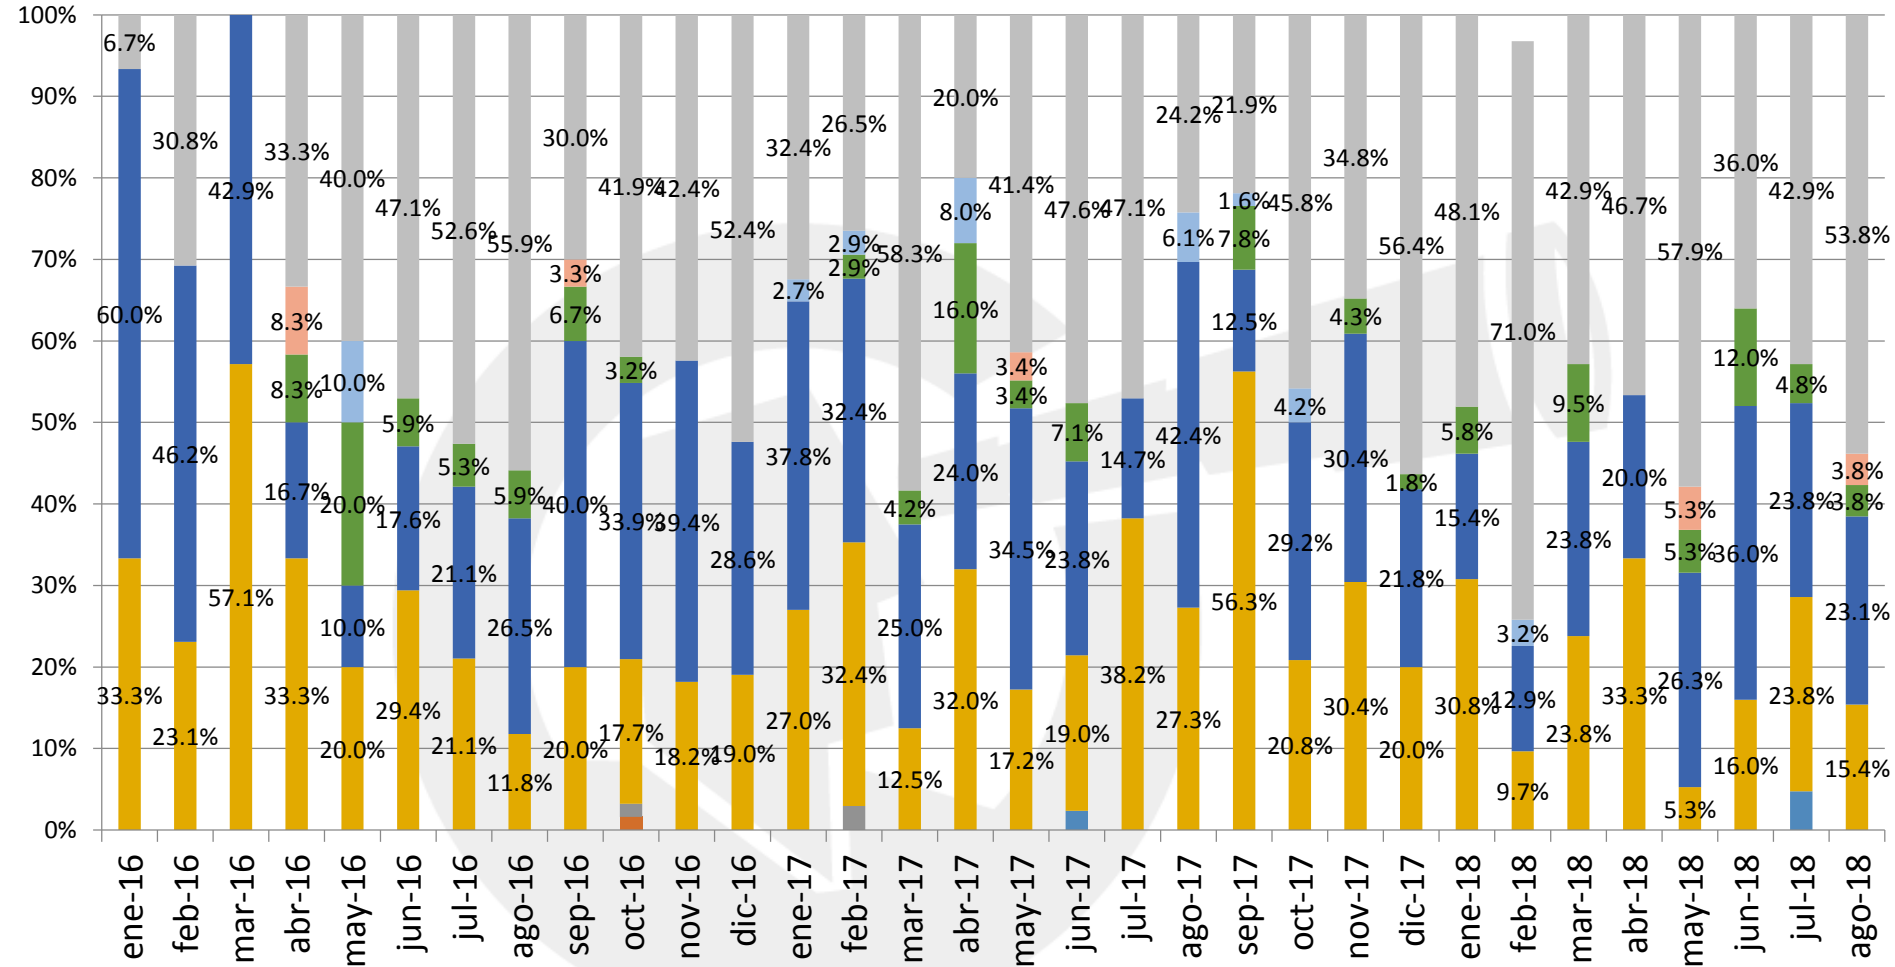

Total en el Municipio: 26

Ciudad de Chihuahua: 21
Fuera de la mancha urbana: 05

01 de Septiembre del 2018,
08:22 Horas.

Observatorio
Ciudadano

Prevención
Seguridad
Justicia
Chihuahua

FICOSEC
FIDECOMISO PARA LA COMPETITIVIDAD Y SEGURIDAD CIUDADANA

UBICACIÓN DE HOMICIDIOS DOLOSOS

COMPARATIVO MENSUAL DE HOMICIDIOS

INCIDENCIA DE POSIBLES CAUSAS

PORCENTAJE DE INCIDENCIA DE POSIBLES CAUSAS POR MES

■ Crimen Organizado
 ■ Defensa
 ■ Otro
 ■ Riña o Pelea
 ■ Pandillerismo
 ■ Robo
 ■ Violencia Familiar o Domestica

PORCENTAJE DE VÍCTIMAS POR GÉNERO

PORCENTAJE DE VÍCTIMAS POR TIPO DE ARMA

PORCENTAJE DE VÍCTIMAS POR GRUPO DE EDADES

- De 0 a 5 años
- De 6 a 11 años
- De 12 a 14 años
- De 15 a 29 años
- De 30 a 49 años
- De 50 a 59 años
- De 60 a 64 años
- De 65 y mas
- No disponible

AGOSTO

Víctimas por día

AGOSTO

Víctimas por Arma

Femenino,
2, 8%

Víctimas por Género

Víctimas por grupos de edad

26