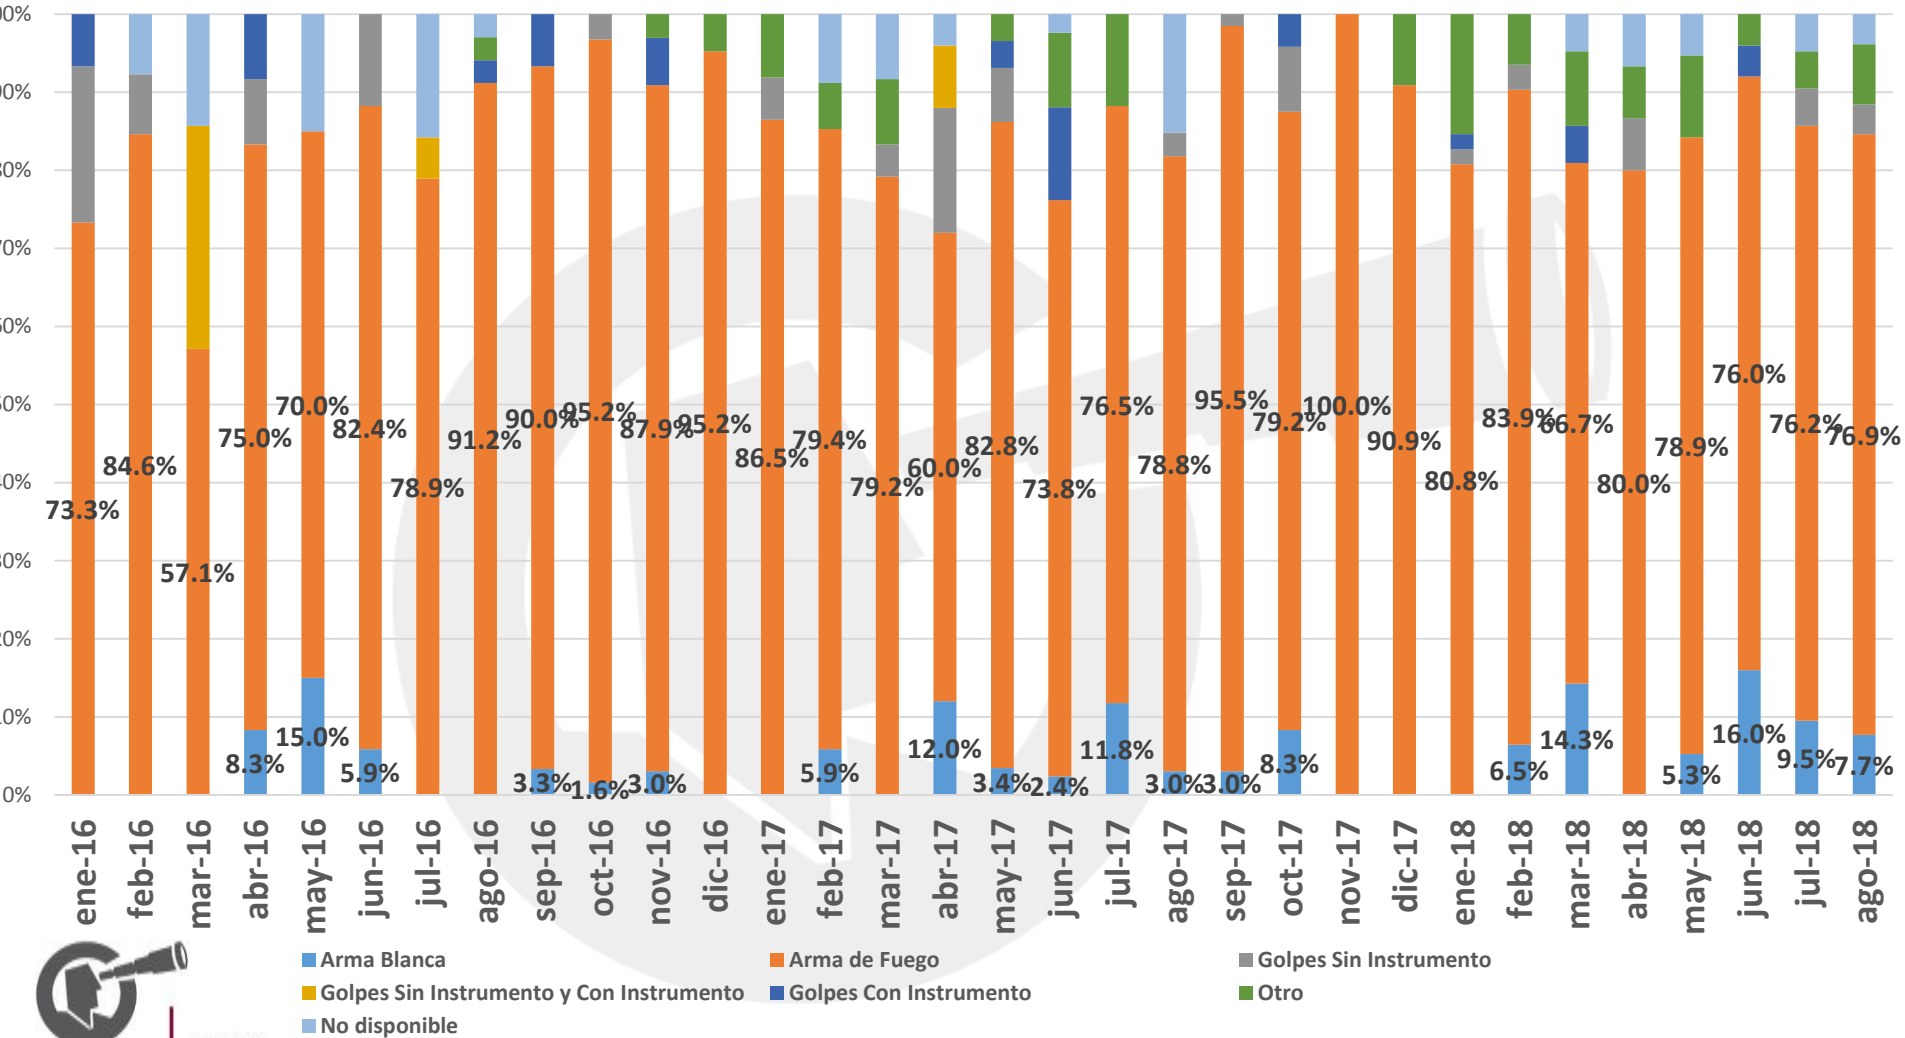

Total en el Municipio: 26

Ciudad de Chihuahua: 21
Fuera de la mancha urbana: 05

01 de Septiembre del 2018,
08:22 Horas.

Observatorio
Ciudadano

Prevención
Seguridad
Justicia
Chihuahua

FICOSEC
FIDECOMISO PARA LA COMPETITIVIDAD Y SEGURIDAD CIUDADANA

UBICACIÓN DE HOMICIDIOS DOLOSOS

COMPARATIVO MENSUAL DE HOMICIDIOS

INCIDENCIA DE POSIBLES CAUSAS

PORCENTAJE DE INCIDENCIA DE POSIBLES CAUSAS POR MES

■ Crimen Organizado
 ■ Defensa
 ■ Otro
 ■ Riña o Pelea
 ■ Pandillerismo
 ■ Robo
 ■ Violencia Familiar o Domestica

PORCENTAJE DE VÍCTIMAS POR GÉNERO

PORCENTAJE DE VÍCTIMAS POR TIPO DE ARMA

PORCENTAJE DE VÍCTIMAS POR GRUPO DE EDADES

- De 0 a 5 años
- De 6 a 11 años
- De 12 a 14 años
- De 15 a 29 años
- De 30 a 49 años
- De 50 a 59 años
- De 60 a 64 años
- De 65 y mas
- No disponible

AGOSTO

Víctimas por día

AGOSTO

Víctimas por Arma

Femenino,
2, 8%

Víctimas por Género

Víctimas por grupos de edad

26