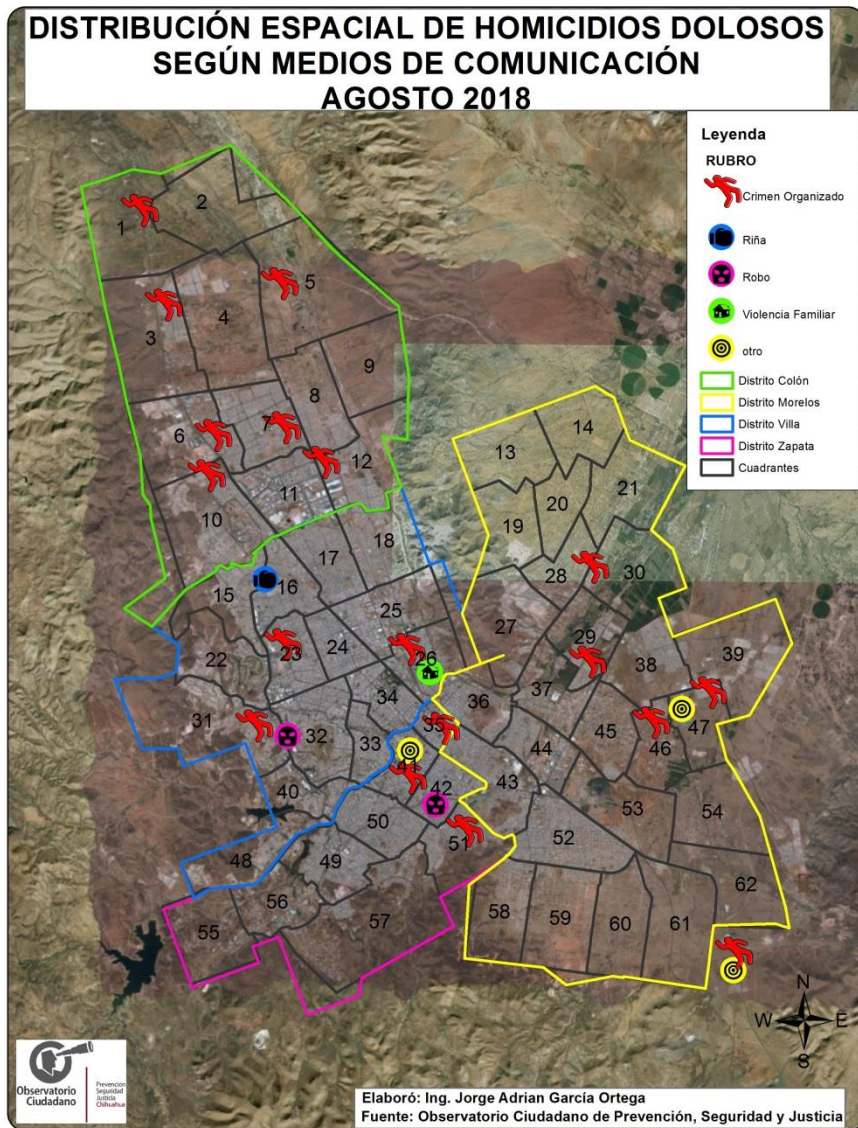

Total en el Municipio: 26

Ciudad de Chihuahua: 21
Fuera de la mancha urbana: 05

01 de Septiembre del 2018,
08:22 Horas.

Observatorio
Ciudadano

Prevención
Seguridad
Justicia
Chihuahua

FICOSEC
FIDECOMISO PARA LA COMPETITIVIDAD Y SEGURIDAD CIUDADANA

UBICACIÓN DE HOMICIDIOS DOLOSOS

COMPARATIVO MENSUAL DE HOMICIDIOS

INCIDENCIA DE POSIBLES CAUSAS

PORCENTAJE DE INCIDENCIA DE POSIBLES CAUSAS POR MES

■ Crimen Organizado
 ■ Defensa
 ■ Otro
 ■ Riña o Pelea
 ■ Pandillerismo
 ■ Robo
 ■ Violencia Familiar o Domestica

PORCENTAJE DE VÍCTIMAS POR GÉNERO

PORCENTAJE DE VÍCTIMAS POR TIPO DE ARMA

PORCENTAJE DE VÍCTIMAS POR GRUPO DE EDADES

- De 0 a 5 años
- De 6 a 11 años
- De 12 a 14 años
- De 15 a 29 años
- De 30 a 49 años
- De 50 a 59 años
- De 60 a 64 años
- De 65 y mas
- No disponible

AGOSTO

Víctimas por día

AGOSTO

Víctimas por Arma

Femenino,
2, 8%

Víctimas por Género

Víctimas por grupos de edad

26