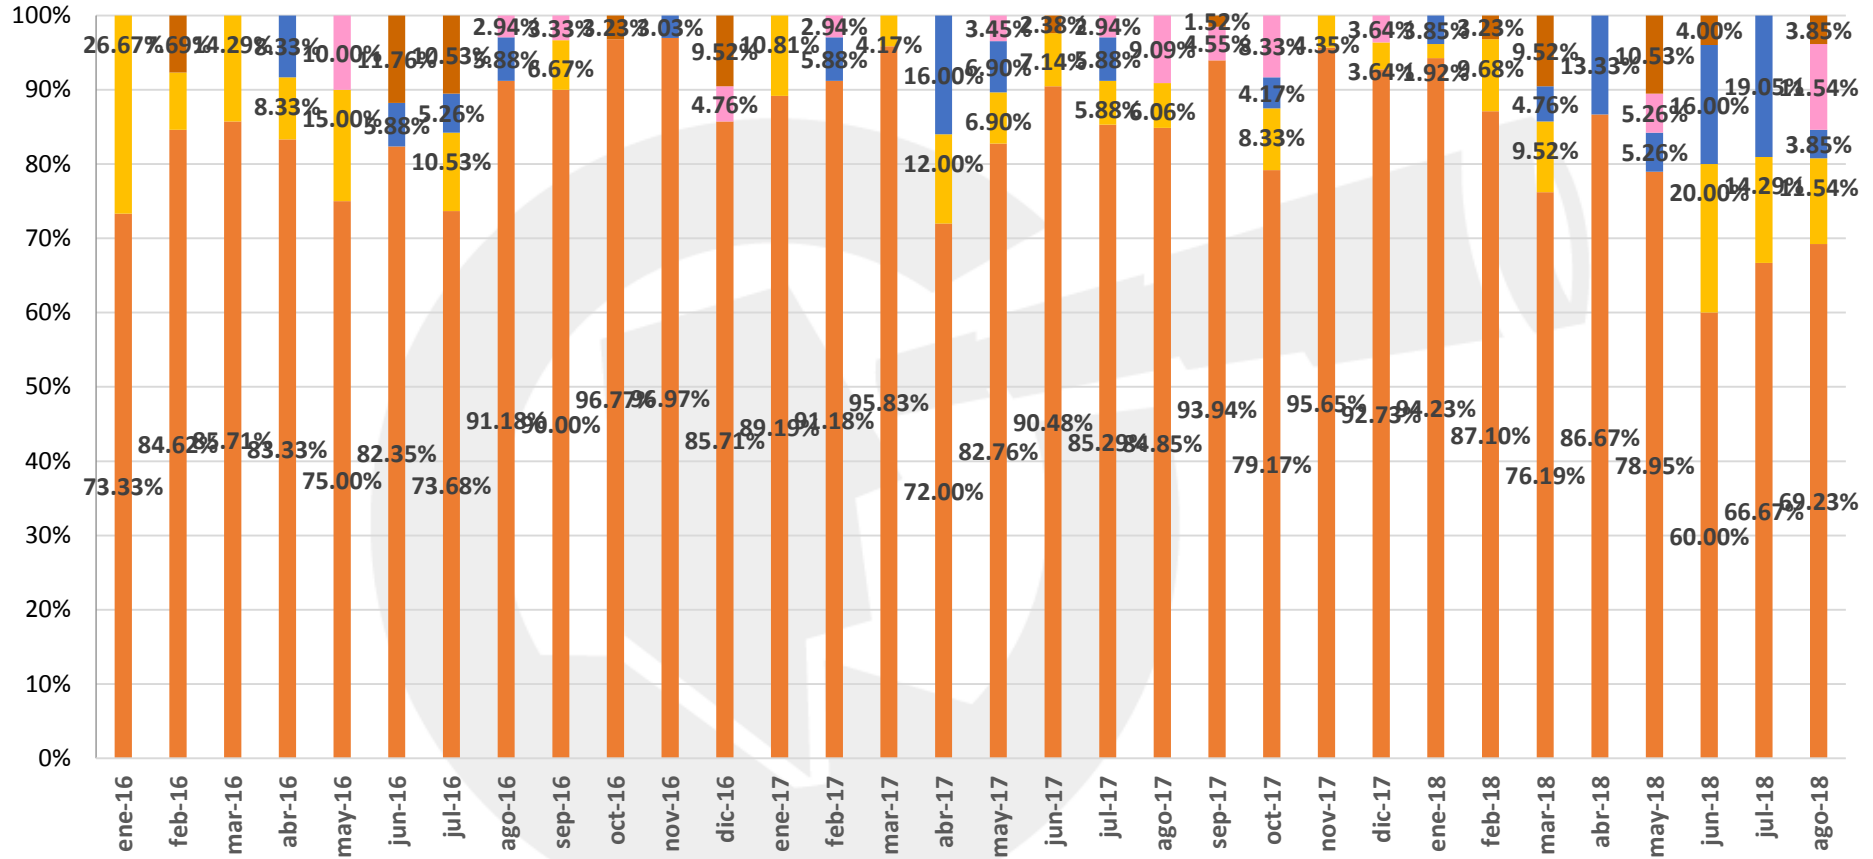

Total en el Municipio: 26

Ciudad de Chihuahua: 21
Fuera de la mancha urbana: 05

01 de Septiembre del 2018,
08:22 Horas.

Observatorio
Ciudadano

Prevención
Seguridad
Justicia
Chihuahua

FICOSEC
FIDECOMISO PARA LA COMPETITIVIDAD Y SEGURIDAD CIUDADANA

UBICACIÓN DE HOMICIDIOS DOLOSOS

COMPARATIVO MENSUAL DE HOMICIDIOS

INCIDENCIA DE POSIBLES CAUSAS

PORCENTAJE DE INCIDENCIA DE POSIBLES CAUSAS POR MES

■ Crimen Organizado
 ■ Defensa
 ■ Otro
 ■ Riña o Pelea
 ■ Pandillerismo
 ■ Robo
 ■ Violencia Familiar o Domestica

PORCENTAJE DE VÍCTIMAS POR GÉNERO

PORCENTAJE DE VÍCTIMAS POR TIPO DE ARMA

PORCENTAJE DE VÍCTIMAS POR GRUPO DE EDADES

- De 0 a 5 años
- De 6 a 11 años
- De 12 a 14 años
- De 15 a 29 años
- De 30 a 49 años
- De 50 a 59 años
- De 60 a 64 años
- De 65 y mas
- No disponible

AGOSTO

Víctimas por día

AGOSTO

Víctimas por Arma

Femenino,
2, 8%

Víctimas por Género

Víctimas por grupos de edad

26