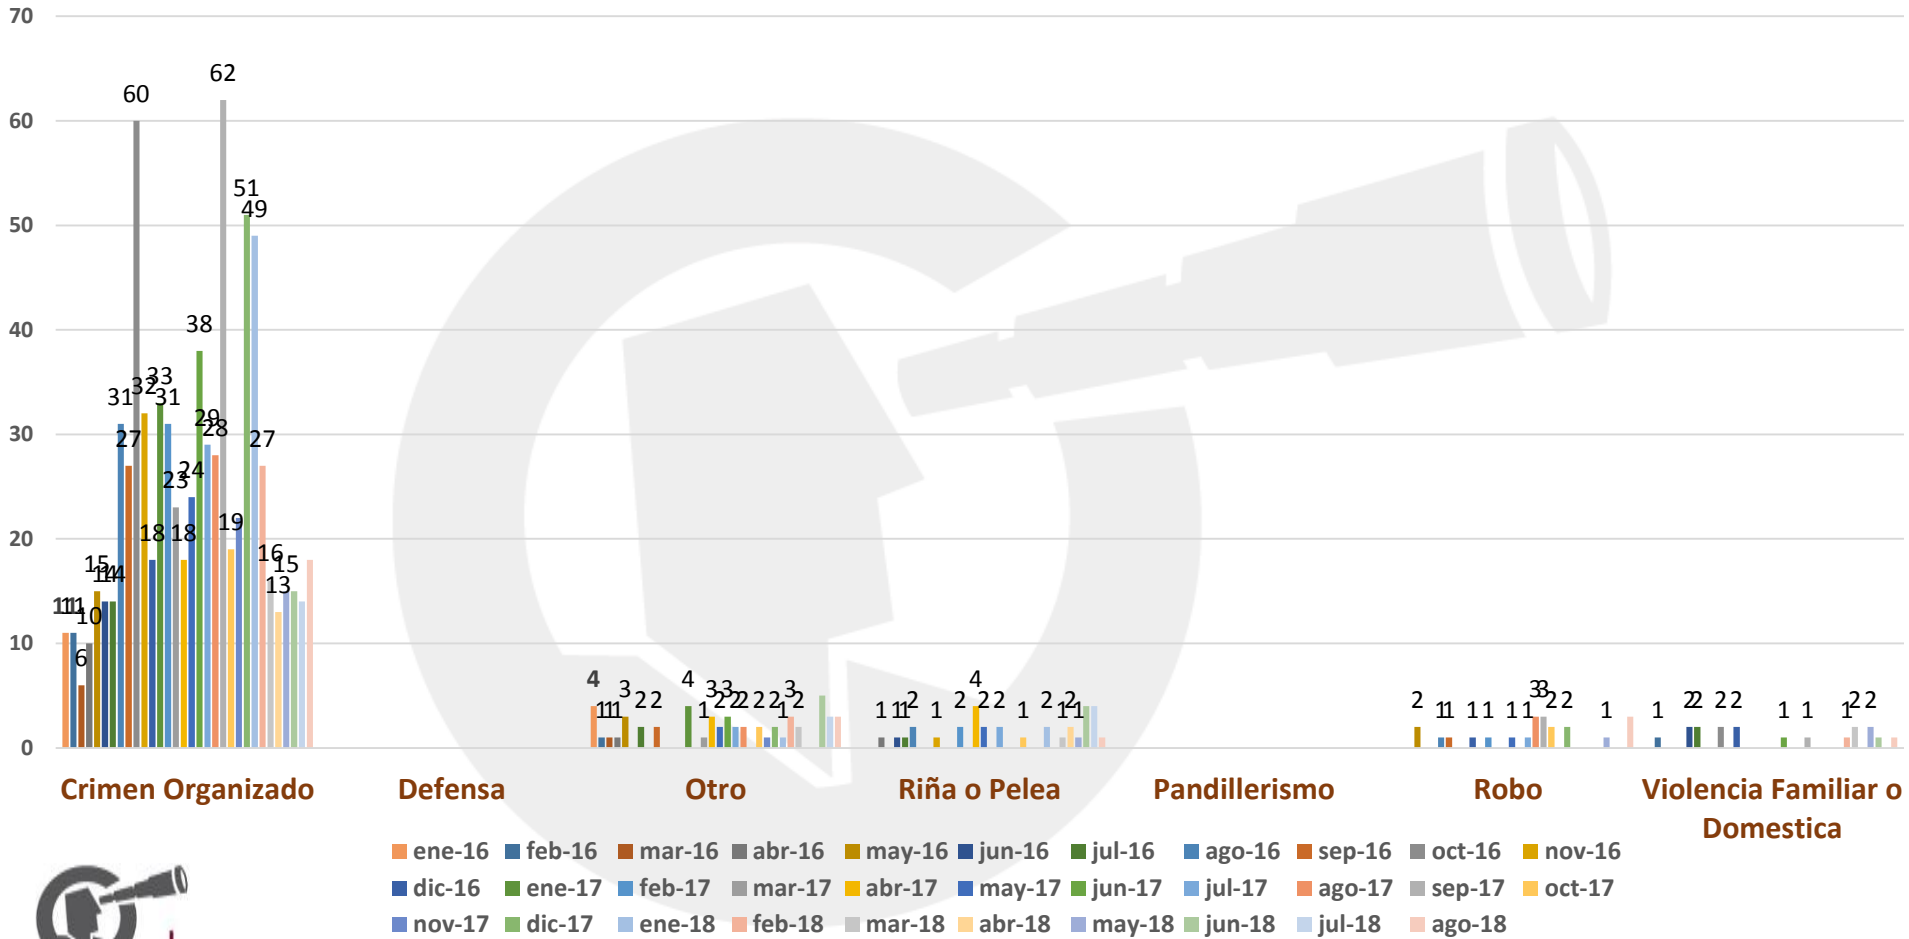

Total en el Municipio: 26

Ciudad de Chihuahua: 21
Fuera de la mancha urbana: 05

01 de Septiembre del 2018,
08:22 Horas.

Observatorio
Ciudadano

Prevención
Seguridad
Justicia
Chihuahua

FICOSEC
FIDECOMISO PARA LA COMPETITIVIDAD Y SEGURIDAD CIUDADANA

UBICACIÓN DE HOMICIDIOS DOLOSOS

COMPARATIVO MENSUAL DE HOMICIDIOS

INCIDENCIA DE POSIBLES CAUSAS

PORCENTAJE DE INCIDENCIA DE POSIBLES CAUSAS POR MES

■ Crimen Organizado
 ■ Defensa
 ■ Otro
 ■ Riña o Pelea
 ■ Pandillerismo
 ■ Robo
 ■ Violencia Familiar o Domestica

PORCENTAJE DE VÍCTIMAS POR GÉNERO

PORCENTAJE DE VÍCTIMAS POR TIPO DE ARMA

PORCENTAJE DE VÍCTIMAS POR GRUPO DE EDADES

- De 0 a 5 años
- De 6 a 11 años
- De 12 a 14 años
- De 15 a 29 años
- De 30 a 49 años
- De 50 a 59 años
- De 60 a 64 años
- De 65 y mas
- No disponible

AGOSTO

Víctimas por día

AGOSTO

Víctimas por Arma

Femenino,
2, 8%

Víctimas por Género

Víctimas por grupos de edad

26