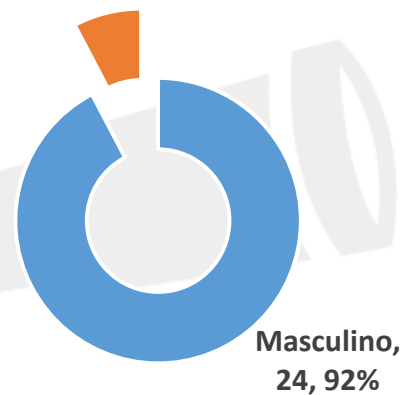

PORCENTAJE DE VÍCTIMAS POR GÉNERO

PORCENTAJE DE VÍCTIMAS POR TIPO DE ARMA

PORCENTAJE DE VÍCTIMAS POR GRUPO DE EDADES

- De 0 a 5 años
- De 6 a 11 años
- De 12 a 14 años
- De 15 a 29 años
- De 30 a 49 años
- De 50 a 59 años
- De 60 a 64 años
- De 65 y mas
- No disponible

AGOSTO

Víctimas por día

AGOSTO

Víctimas por Arma

Femenino,
2, 8%

Víctimas por Género

Víctimas por grupos de edad

26

HOMICIDIOS