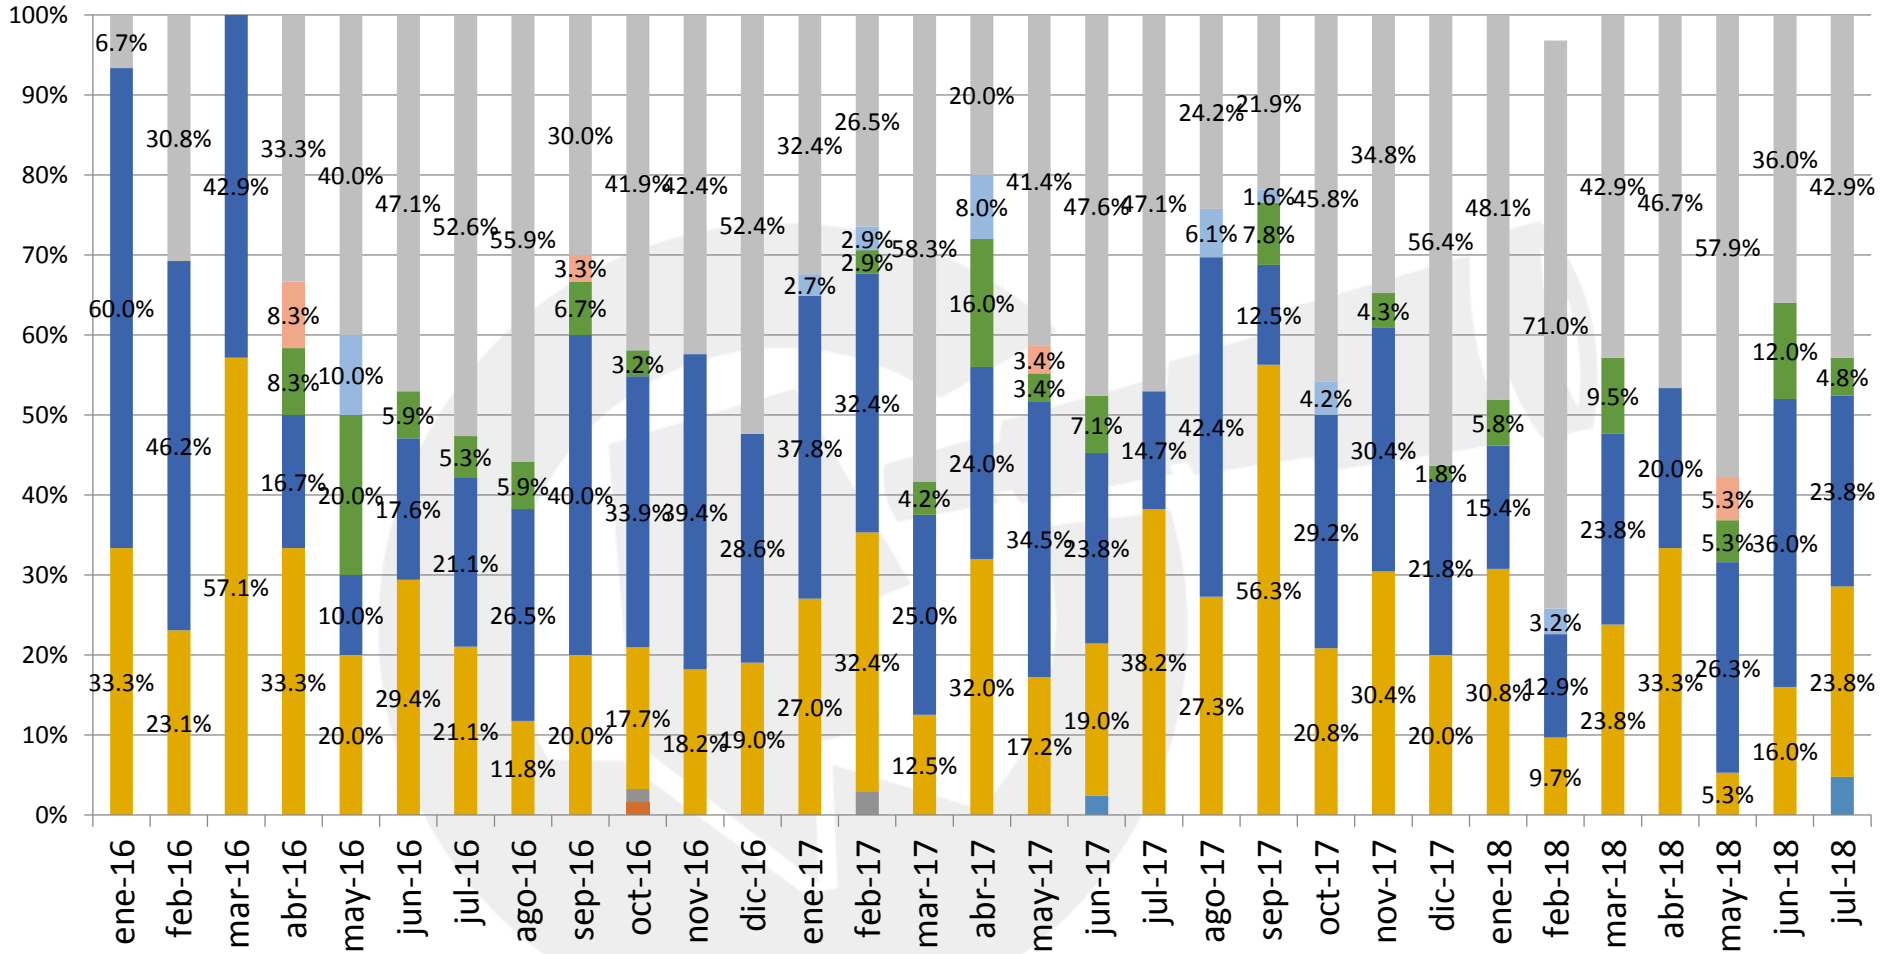

UBICACIÓN DE HOMICIDIOS DOLOSOS

COMPARATIVO MENSUAL DE HOMICIDIOS

INCIDENCIA DE POSIBLES CAUSAS

PORCENTAJE DE INCIDENCIA DE POSIBLES CAUSAS POR MES

■ Crimen Organizado
 ■ Defensa
 ■ Otro
 ■ Riña o Pelea
 ■ Pandillerismo
 ■ Robo
 ■ Violencia Familiar o Domestica

PORCENTAJE DE VÍCTIMAS POR GÉNERO

■ Masculino ■ Femenino ■ No disponible

PORCENTAJE DE VÍCTIMAS POR TIPO DE ARMA

- Arma Blanca
- Arma de Fuego
- Golpes Sin Instrumento
- Golpes Sin Instrumento y Con Instrumento
- Golpes Con Instrumento
- Otro

PORCENTAJE DE VÍCTIMAS POR GRUPO DE EDADES

- De 0 a 5 años
- De 6 a 11 años
- De 12 a 14 años
- De 15 a 29 años
- De 30 a 49 años
- De 50 a 59 años
- De 60 a 64 años
- De 65 y mas
- No disponible

Prevencción Seguridad Justicia Chihuahua