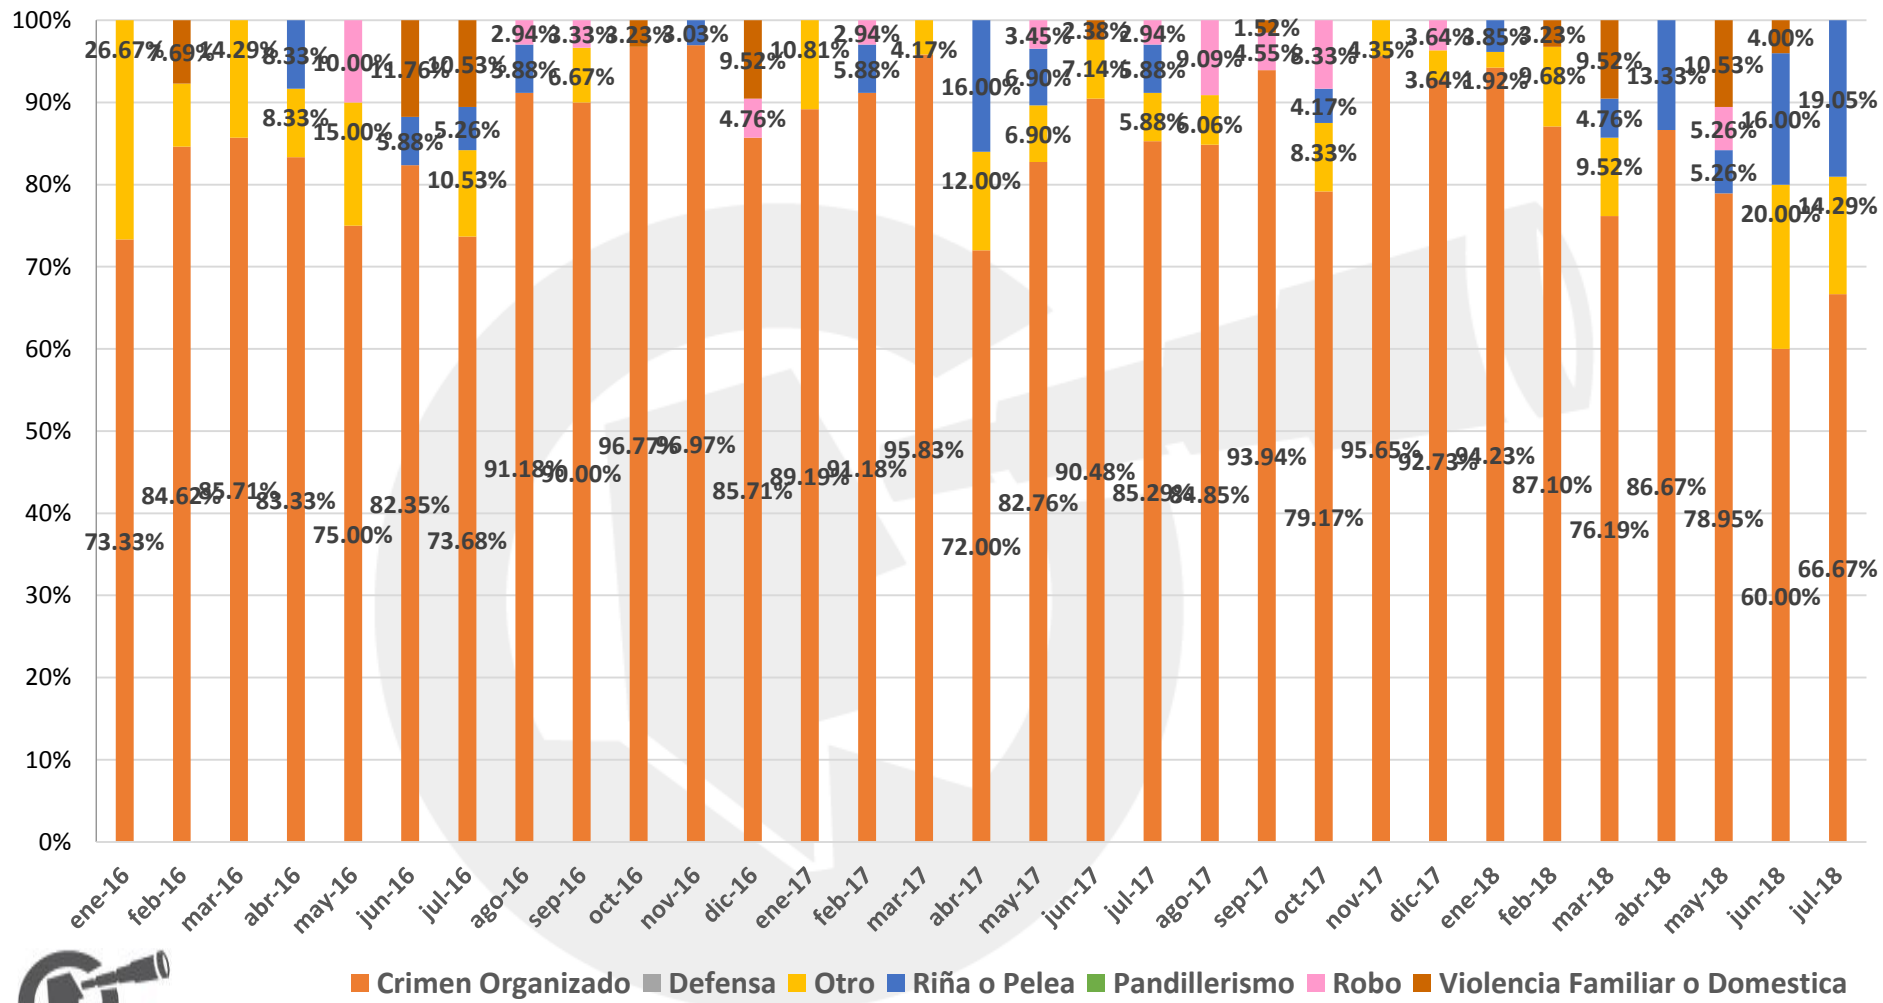

Total en el Municipio: 21

Ciudad de Chihuahua: 19
Fuera de la mancha urbana: 02

01 de Agosto del 2018,
08:36 Horas.

Observatorio
Ciudadano

Prevención
Seguridad
Justicia
Chihuahua

FICOSEC
FIDECOMISO PARA LA COMPETITIVIDAD Y SEGURIDAD CIUDADANA

UBICACIÓN DE HOMICIDIOS DOLOSOS

COMPARATIVO MENSUAL DE HOMICIDIOS

INCIDENCIA DE POSIBLES CAUSAS

PORCENTAJE DE INCIDENCIA DE POSIBLES CAUSAS POR MES

■ Crimen Organizado
 ■ Defensa
 ■ Otro
 ■ Riña o Pelea
 ■ Pandillerismo
 ■ Robo
 ■ Violencia Familiar o Domestica

PORCENTAJE DE VÍCTIMAS POR GÉNERO

■ Masculino ■ Femenino ■ No disponible

PORCENTAJE DE VÍCTIMAS POR TIPO DE ARMA

- Arma Blanca
- Arma de Fuego
- Golpes Sin Instrumento
- Golpes Sin Instrumento y Con Instrumento
- Golpes Con Instrumento
- Otro

PORCENTAJE DE VÍCTIMAS POR GRUPO DE EDADES

- De 0 a 5 años
- De 6 a 11 años
- De 12 a 14 años
- De 15 a 29 años
- De 30 a 49 años
- De 50 a 59 años
- De 60 a 64 años
- De 65 y mas
- No disponible

Prevencción Seguridad Justicia Chihuahua