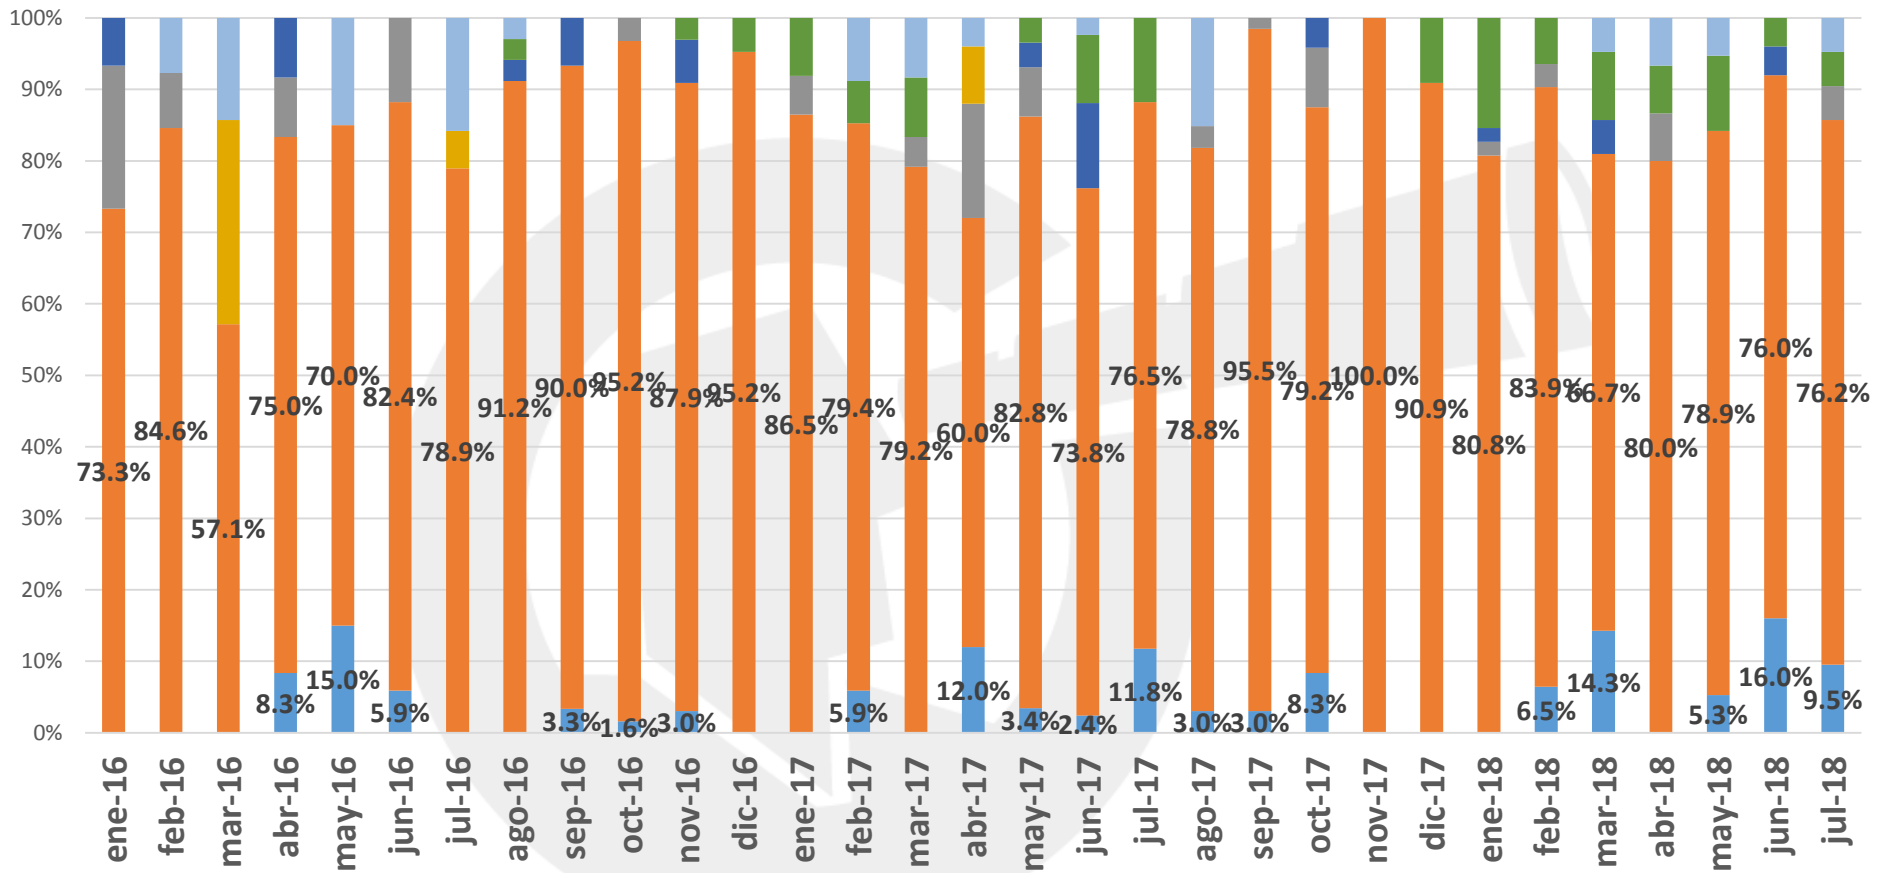

Total en el Municipio: 21

Ciudad de Chihuahua: 19
Fuera de la mancha urbana: 02

01 de Agosto del 2018,
08:36 Horas.

Observatorio
Ciudadano

Prevención
Seguridad
Justicia
Chihuahua

FICOSEC
FIDECOMISO PARA LA COMPETITIVIDAD Y SEGURIDAD CIUDADANA

UBICACIÓN DE HOMICIDIOS DOLOSOS

COMPARATIVO MENSUAL DE HOMICIDIOS

INCIDENCIA DE POSIBLES CAUSAS

PORCENTAJE DE INCIDENCIA DE POSIBLES CAUSAS POR MES

■ Crimen Organizado
 ■ Defensa
 ■ Otro
 ■ Riña o Pelea
 ■ Pandillerismo
 ■ Robo
 ■ Violencia Familiar o Domestica

PORCENTAJE DE VÍCTIMAS POR GÉNERO

■ Masculino ■ Femenino ■ No disponible

PORCENTAJE DE VÍCTIMAS POR TIPO DE ARMA

- Arma Blanca
- Arma de Fuego
- Golpes Sin Instrumento
- Golpes Sin Instrumento y Con Instrumento
- Golpes Con Instrumento
- Otro

PORCENTAJE DE VÍCTIMAS POR GRUPO DE EDADES

- De 0 a 5 años
- De 6 a 11 años
- De 12 a 14 años
- De 15 a 29 años
- De 30 a 49 años
- De 50 a 59 años
- De 60 a 64 años
- De 65 y mas
- No disponible

Prevencción Seguridad Justicia Chihuahua