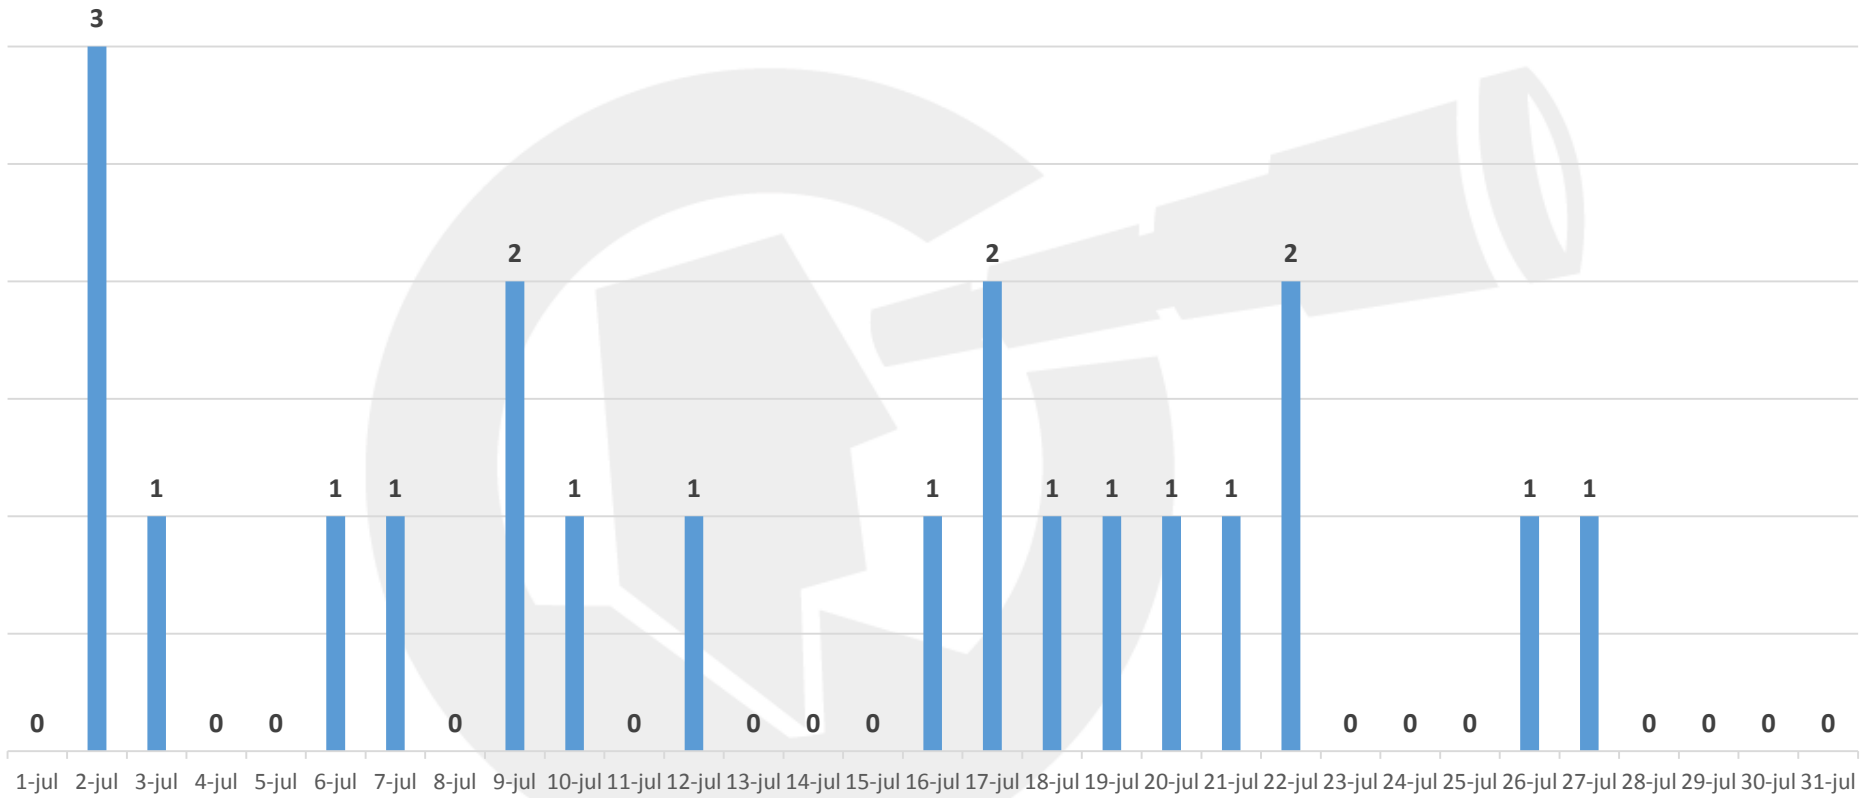

PORCENTAJE DE VÍCTIMAS POR GRUPO DE EDADES

- De 0 a 5 años
- De 6 a 11 años
- De 12 a 14 años
- De 15 a 29 años
- De 30 a 49 años
- De 50 a 59 años
- De 60 a 64 años
- De 65 y mas
- No disponible

Prevencción Seguridad Justicia Chihuahua

JULIO

Víctimas por día

JULIO

Víctimas por Arma

Víctimas por Género

Femenino
, 4, 19%

Masculino
, 17, 81%

Víctimas por grupos de edad