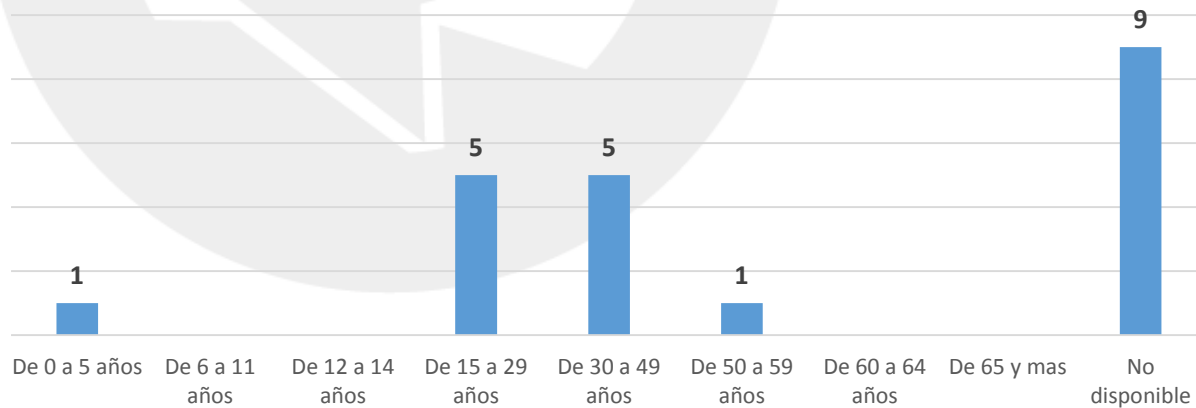

PORCENTAJE DE VÍCTIMAS POR GRUPO DE EDADES

- De 0 a 5 años
- De 6 a 11 años
- De 12 a 14 años
- De 15 a 29 años
- De 30 a 49 años
- De 50 a 59 años
- De 60 a 64 años
- De 65 y mas
- No disponible

Prevencción Seguridad Justicia Chihuahua

JULIO

Víctimas por día

JULIO

Víctimas por Arma

Víctimas por Género

Femenino
, 4, 19%

Masculino
, 17, 81%

Víctimas por grupos de edad

21

HOMICIDIOS