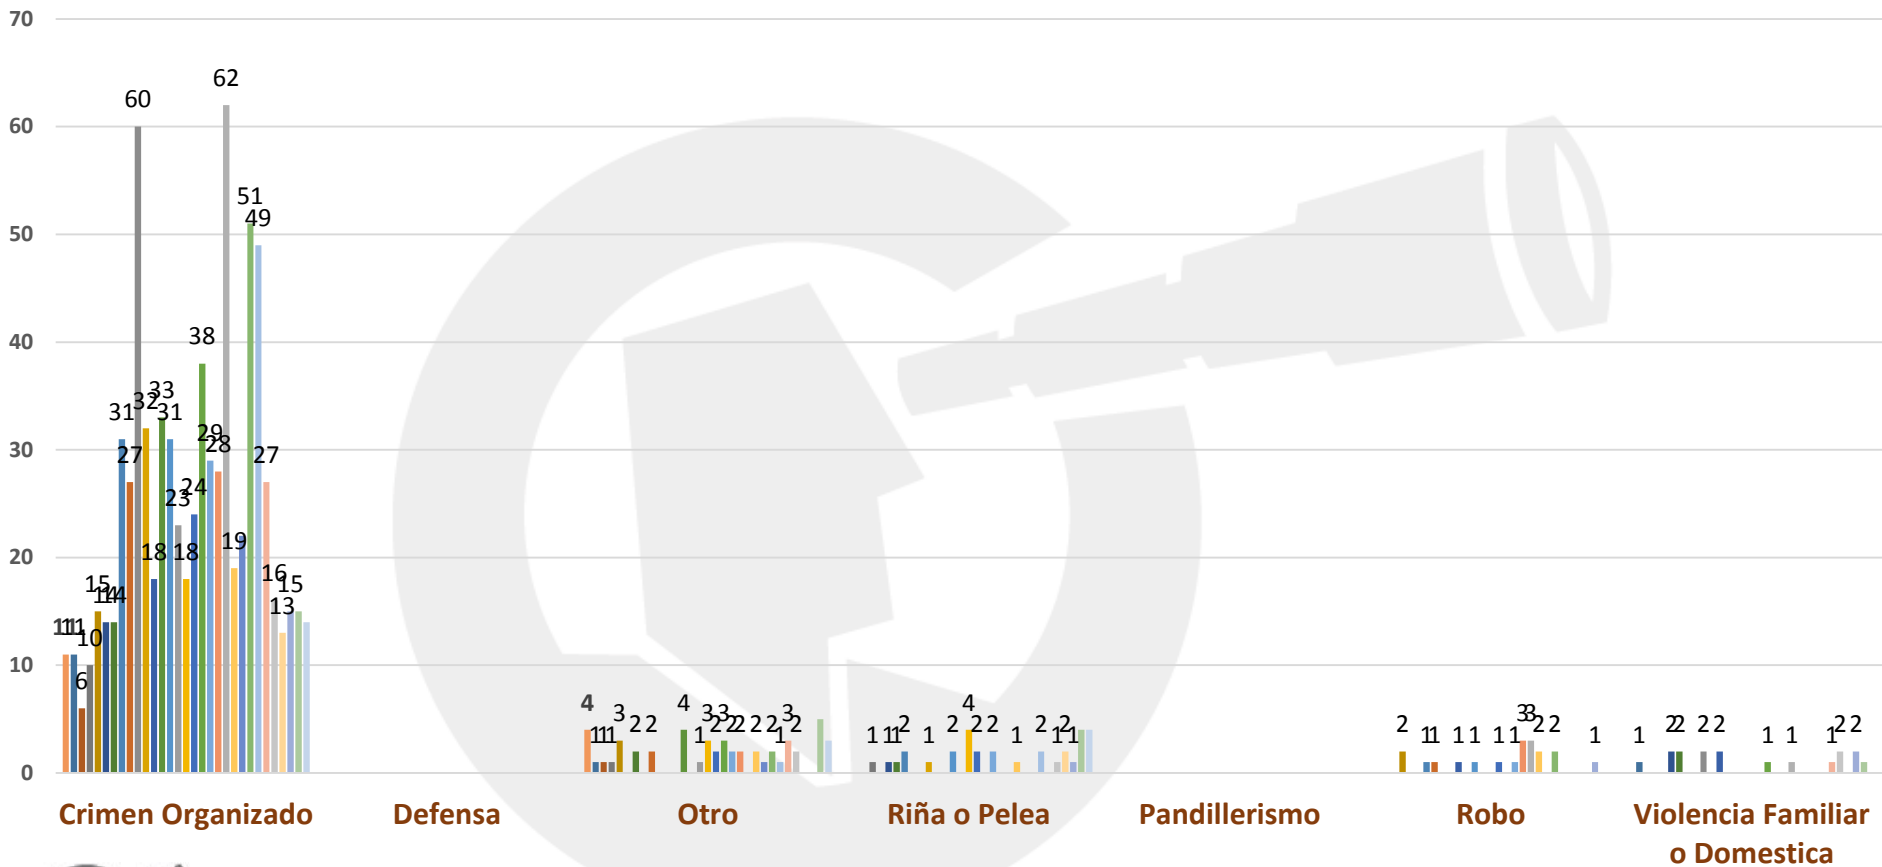

Total en el Municipio: 21

Ciudad de Chihuahua: 19
Fuera de la mancha urbana: 02

01 de Agosto del 2018,
08:36 Horas.

Observatorio
Ciudadano

Prevención
Seguridad
Justicia
Chihuahua

FICOSEC
FIDECOMISO PARA LA COMPETITIVIDAD Y SEGURIDAD CIUDADANA

UBICACIÓN DE HOMICIDIOS DOLOSOS

COMPARATIVO MENSUAL DE HOMICIDIOS

INCIDENCIA DE POSIBLES CAUSAS

PORCENTAJE DE INCIDENCIA DE POSIBLES CAUSAS POR MES

■ Crimen Organizado
 ■ Defensa
 ■ Otro
 ■ Riña o Pelea
 ■ Pandillerismo
 ■ Robo
 ■ Violencia Familiar o Domestica

PORCENTAJE DE VÍCTIMAS POR GÉNERO

■ Masculino ■ Femenino ■ No disponible

PORCENTAJE DE VÍCTIMAS POR TIPO DE ARMA

- Arma Blanca
- Arma de Fuego
- Golpes Sin Instrumento
- Golpes Sin Instrumento y Con Instrumento
- Golpes Con Instrumento
- Otro

PORCENTAJE DE VÍCTIMAS POR GRUPO DE EDADES

- De 0 a 5 años
- De 6 a 11 años
- De 12 a 14 años
- De 15 a 29 años
- De 30 a 49 años
- De 50 a 59 años
- De 60 a 64 años
- De 65 y mas
- No disponible

Prevencción Seguridad Justicia Chihuahua