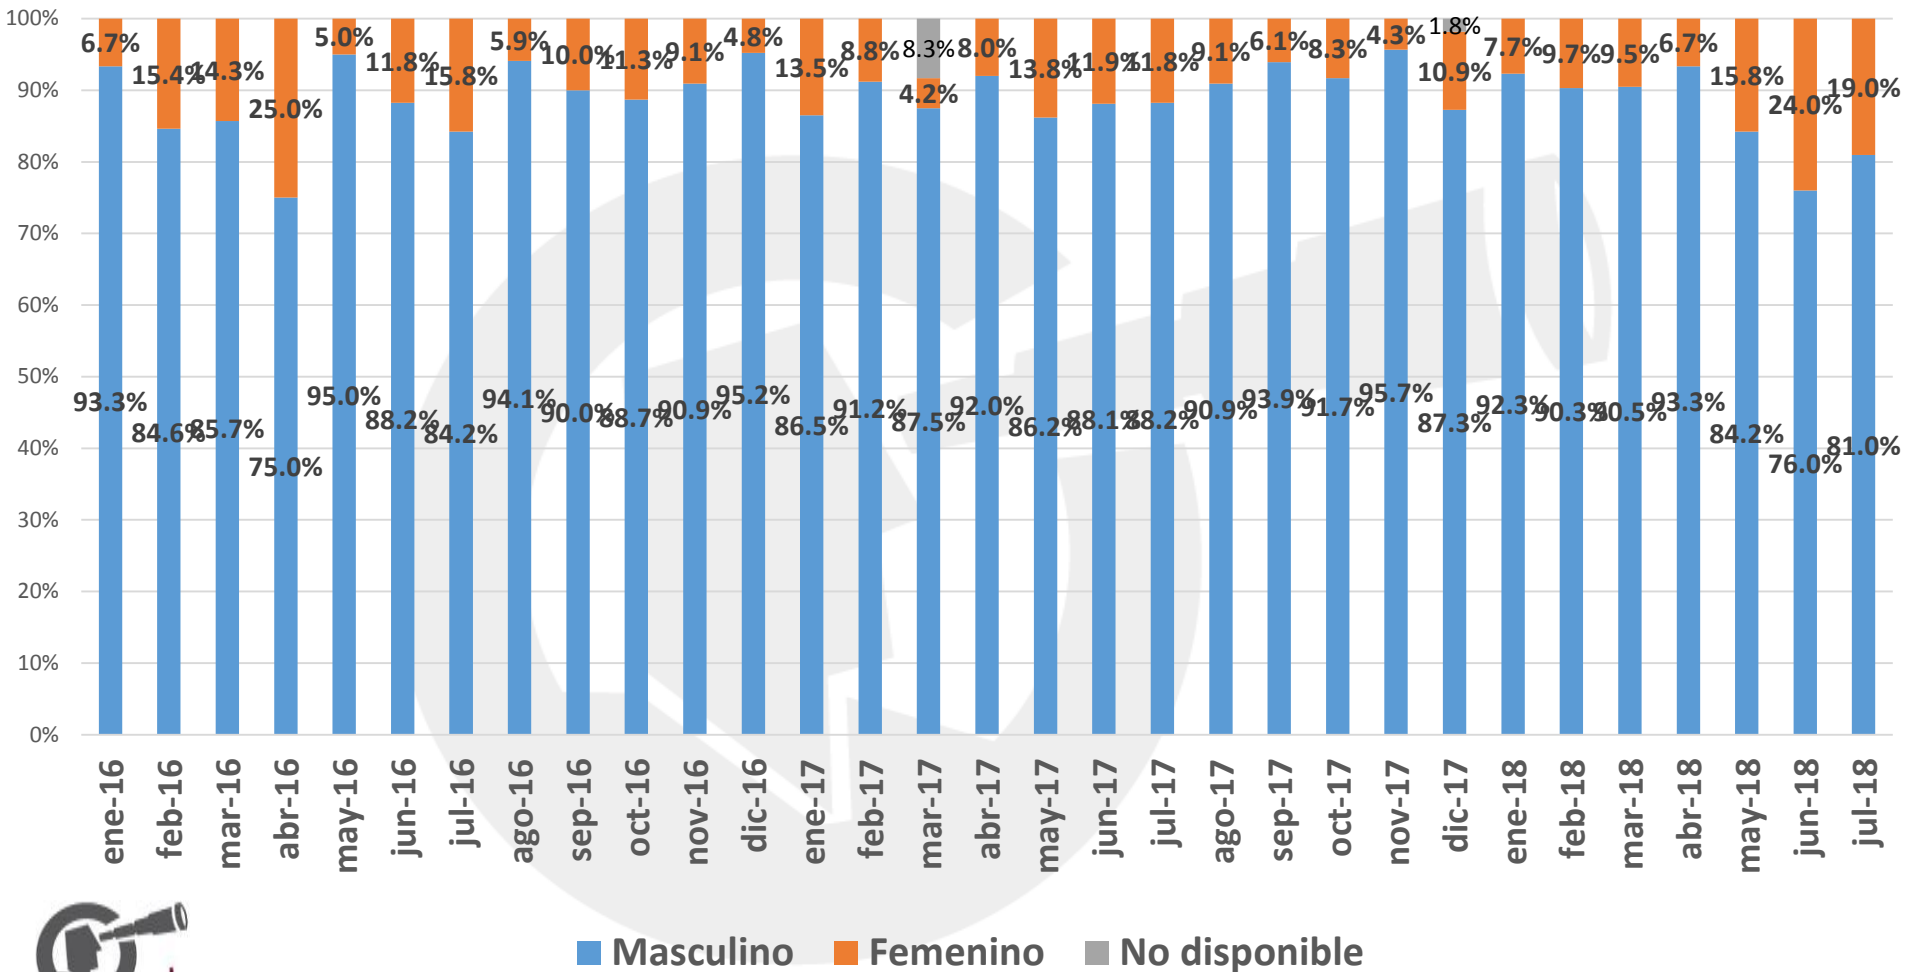

UBICACIÓN DE HOMICIDIOS DOLOSOS

COMPARATIVO MENSUAL DE HOMICIDIOS

INCIDENCIA DE POSIBLES CAUSAS

PORCENTAJE DE INCIDENCIA DE POSIBLES CAUSAS POR MES

■ Crimen Organizado
 ■ Defensa
 ■ Otro
 ■ Riña o Pelea
 ■ Pandillerismo
 ■ Robo
 ■ Violencia Familiar o Domestica

PORCENTAJE DE VÍCTIMAS POR GÉNERO

■ Masculino ■ Femenino ■ No disponible

PORCENTAJE DE VÍCTIMAS POR TIPO DE ARMA

- Arma Blanca
- Arma de Fuego
- Golpes Sin Instrumento
- Golpes Sin Instrumento y Con Instrumento
- Golpes Con Instrumento
- Otro

PORCENTAJE DE VÍCTIMAS POR GRUPO DE EDADES

- De 0 a 5 años
- De 6 a 11 años
- De 12 a 14 años
- De 15 a 29 años
- De 30 a 49 años
- De 50 a 59 años
- De 60 a 64 años
- De 65 y mas
- No disponible

Prevencción Seguridad Justicia Chihuahua