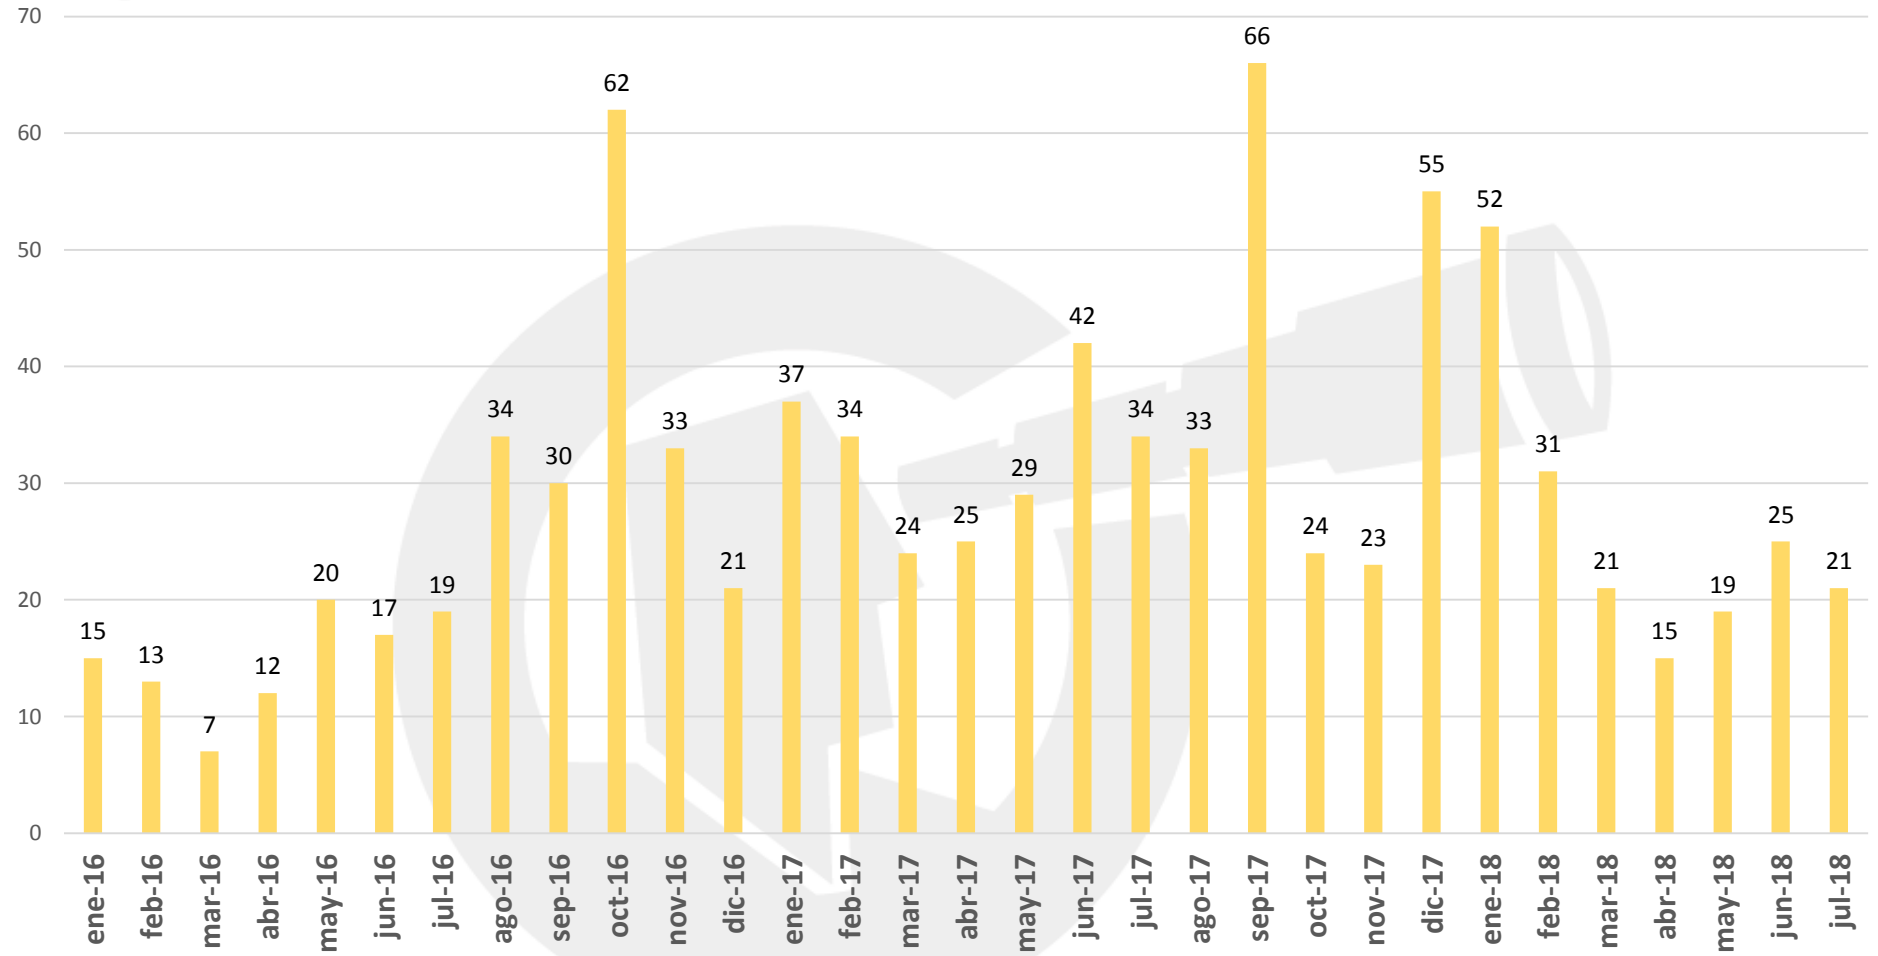

Total en el Municipio: 21

Ciudad de Chihuahua: 19
Fuera de la mancha urbana: 02

01 de Agosto del 2018,
08:36 Horas.

Observatorio
Ciudadano

Prevención
Seguridad
Justicia
Chihuahua

FICOSEC
FIDECOMISO PARA LA COMPETITIVIDAD Y SEGURIDAD CIUDADANA

UBICACIÓN DE HOMICIDIOS DOLOSOS

COMPARATIVO MENSUAL DE HOMICIDIOS

INCIDENCIA DE POSIBLES CAUSAS

PORCENTAJE DE INCIDENCIA DE POSIBLES CAUSAS POR MES

■ Crimen Organizado
 ■ Defensa
 ■ Otro
 ■ Riña o Pelea
 ■ Pandillerismo
 ■ Robo
 ■ Violencia Familiar o Domestica

PORCENTAJE DE VÍCTIMAS POR GRUPO DE EDADES

- De 0 a 5 años
- De 6 a 11 años
- De 12 a 14 años
- De 15 a 29 años
- De 30 a 49 años
- De 50 a 59 años
- De 60 a 64 años
- De 65 y mas
- No disponible

Prevencción Seguridad Justicia Chihuahua