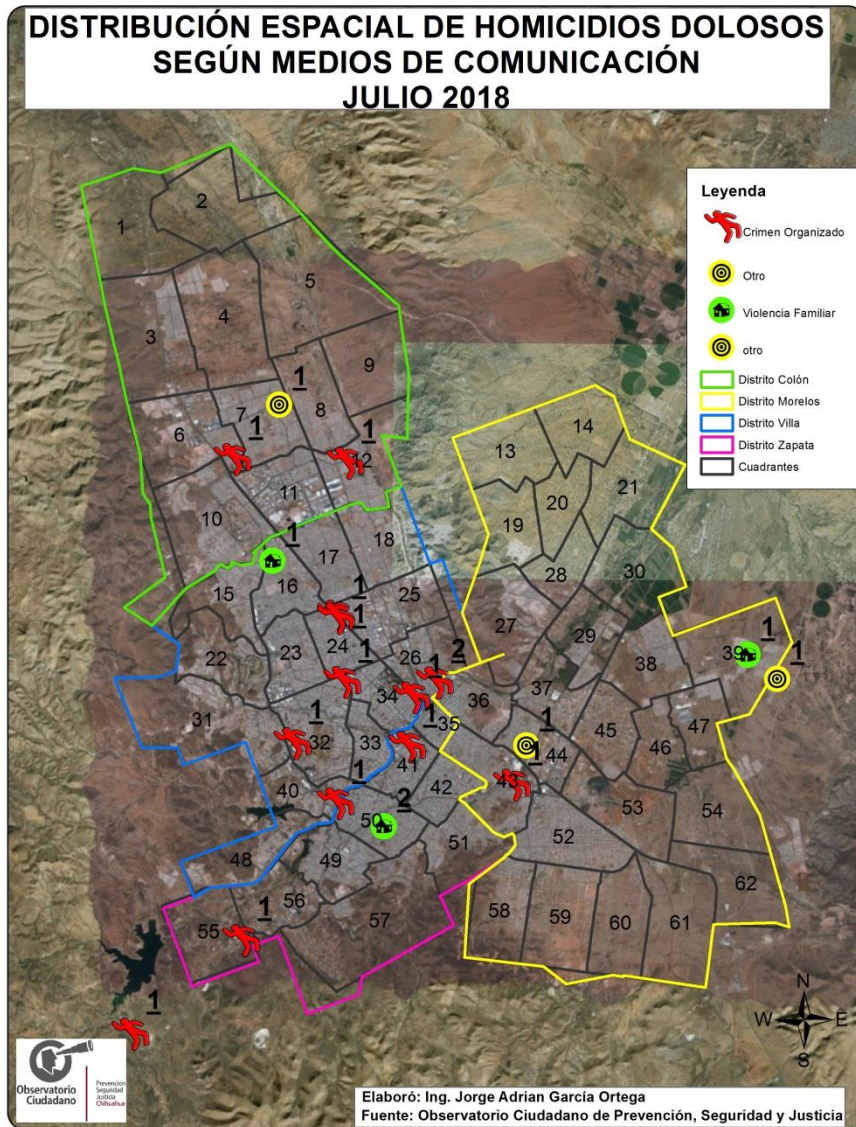

Total en el Municipio: 21

Ciudad de Chihuahua: 19
Fuera de la mancha urbana: 02

01 de Agosto del 2018,
08:36 Horas.

Observatorio
Ciudadano

Prevención
Seguridad
Justicia
Chihuahua

FICOSEC
FIDECOMISO PARA LA COMPETITIVIDAD Y SEGURIDAD CIUDADANA

UBICACIÓN DE HOMICIDIOS DOLOSOS

COMPARATIVO MENSUAL DE HOMICIDIOS

INCIDENCIA DE POSIBLES CAUSAS

PORCENTAJE DE INCIDENCIA DE POSIBLES CAUSAS POR MES

■ Crimen Organizado
 ■ Defensa
 ■ Otro
 ■ Riña o Pelea
 ■ Pandillerismo
 ■ Robo
 ■ Violencia Familiar o Domestica

PORCENTAJE DE VÍCTIMAS POR GRUPO DE EDADES

- De 0 a 5 años
- De 6 a 11 años
- De 12 a 14 años
- De 15 a 29 años
- De 30 a 49 años
- De 50 a 59 años
- De 60 a 64 años
- De 65 y mas
- No disponible

Prevencción Seguridad Justicia Chihuahua

21

HOMICIDIOS