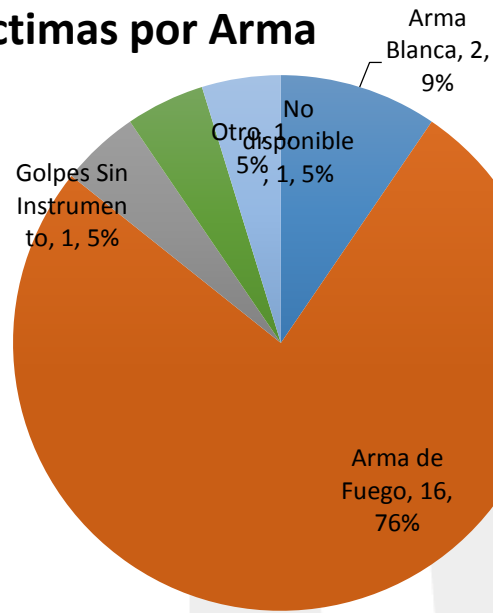

PORCENTAJE DE VÍCTIMAS POR GÉNERO

■ Masculino ■ Femenino ■ No disponible

PORCENTAJE DE VÍCTIMAS POR TIPO DE ARMA

- Arma Blanca
- Arma de Fuego
- Golpes Sin Instrumento
- Golpes Sin Instrumento y Con Instrumento
- Golpes Con Instrumento
- Otro

PORCENTAJE DE VÍCTIMAS POR GRUPO DE EDADES

- De 0 a 5 años
- De 6 a 11 años
- De 12 a 14 años
- De 15 a 29 años
- De 30 a 49 años
- De 50 a 59 años
- De 60 a 64 años
- De 65 y mas
- No disponible

Prevencción Seguridad Justicia Chihuahua

JULIO

Víctimas por día

JULIO

Víctimas por Arma

Víctimas por Género

Femenino
, 4, 19%

Masculino
, 17, 81%

Víctimas por grupos de edad

21

HOMICIDIOS