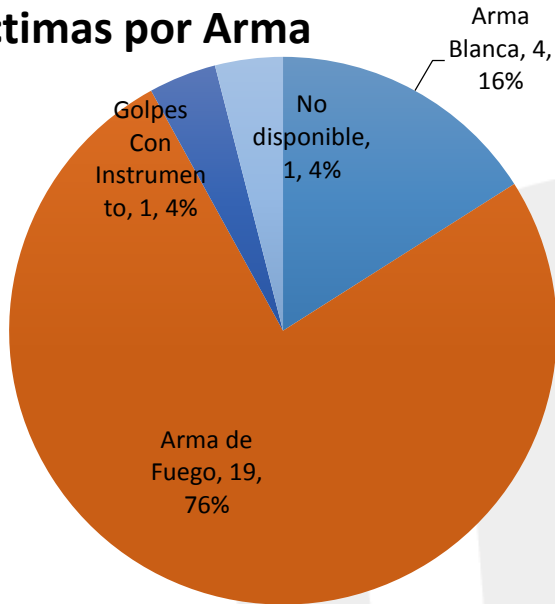

JUNIO

Víctimas por Arma