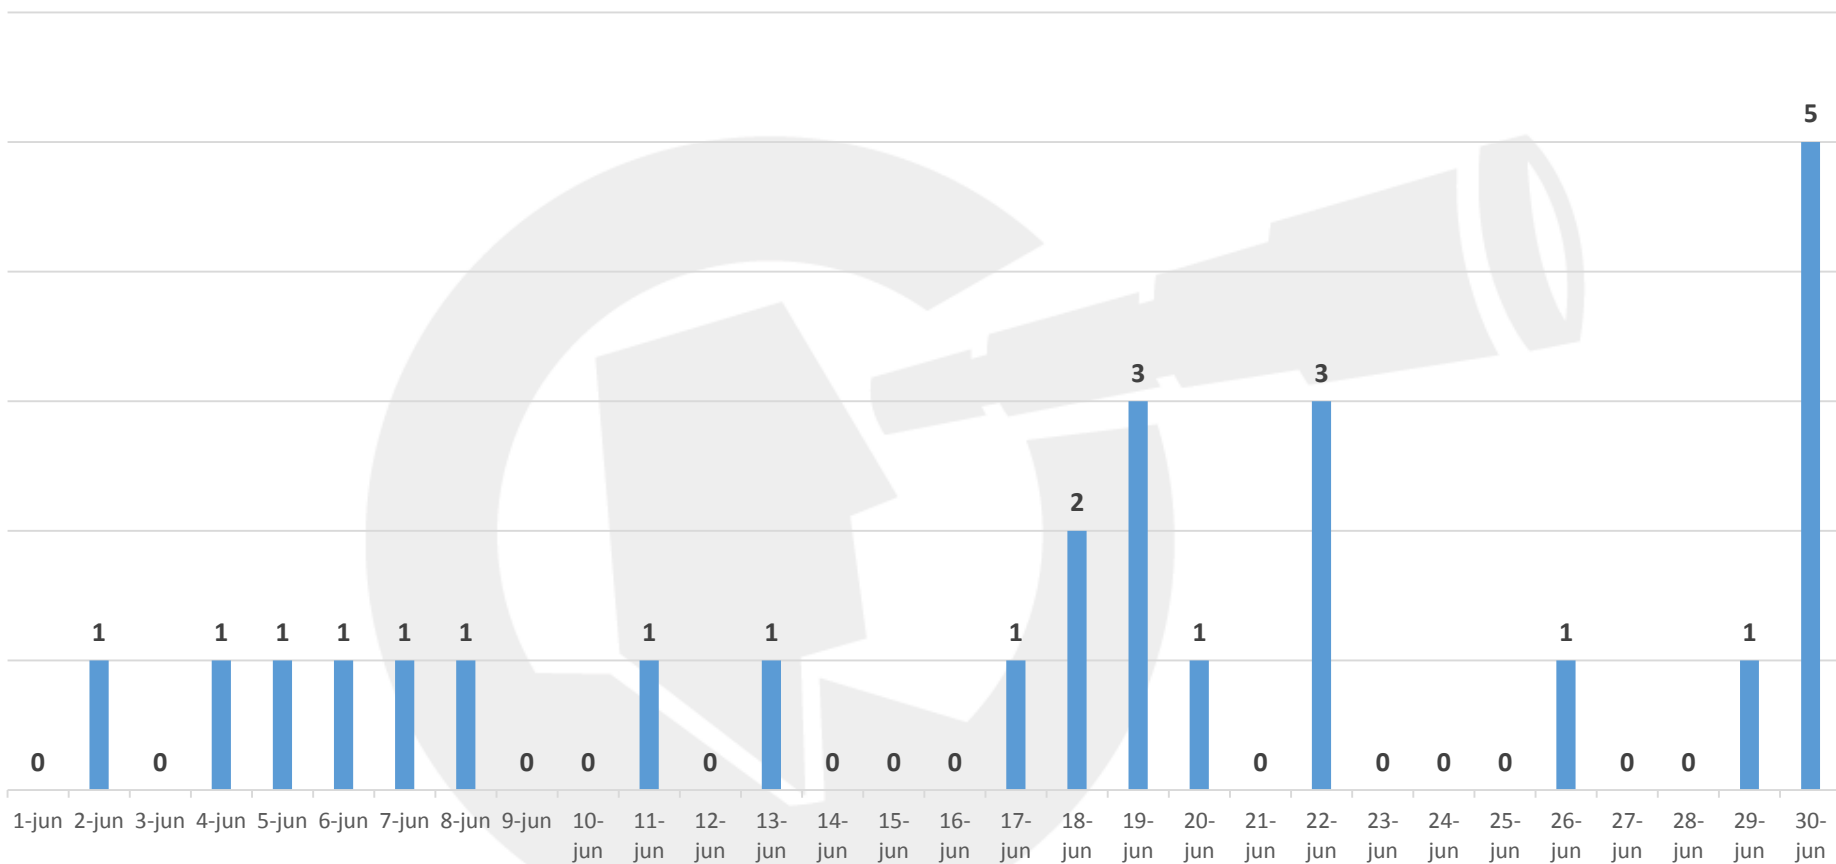

# PORCENTAJE DE VÍCTIMAS POR GRUPO DE EDADES

- De 0 a 5 años
- De 6 a 11 años
- De 12 a 14 años
- De 15 a 29 años
- De 30 a 49 años
- De 50 a 59 años
- De 60 a 64 años
- De 65 y mas
- No disponible

# JUNIO

## Víctimas por día