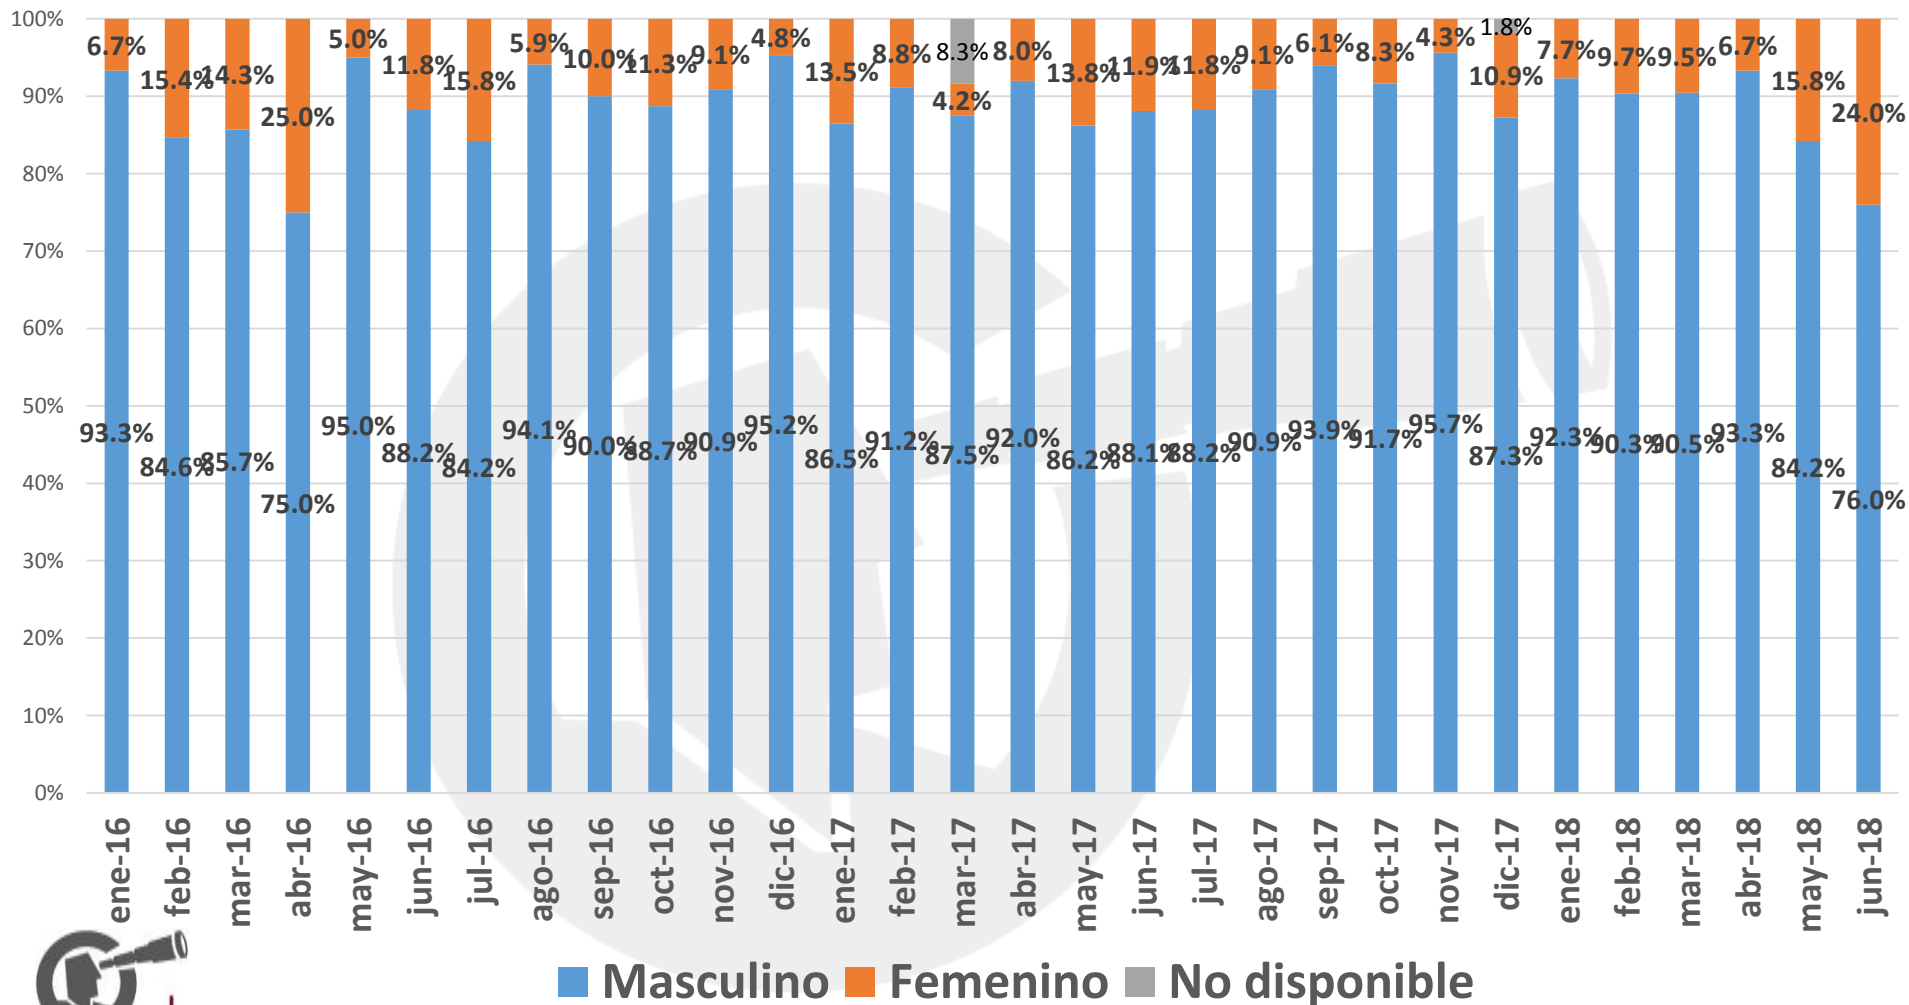

# COMPARATIVO MENSUAL DE HOMICIDIOS

# PORCENTAJE DE VÍCTIMAS POR GÉNERO

# PORCENTAJE DE VÍCTIMAS POR GRUPO DE EDADES

- De 0 a 5 años
- De 6 a 11 años
- De 12 a 14 años
- De 15 a 29 años
- De 30 a 49 años
- De 50 a 59 años
- De 60 a 64 años
- De 65 y mas
- No disponible

## Víctimas por grupos de edad

25

HOMICIDIOS