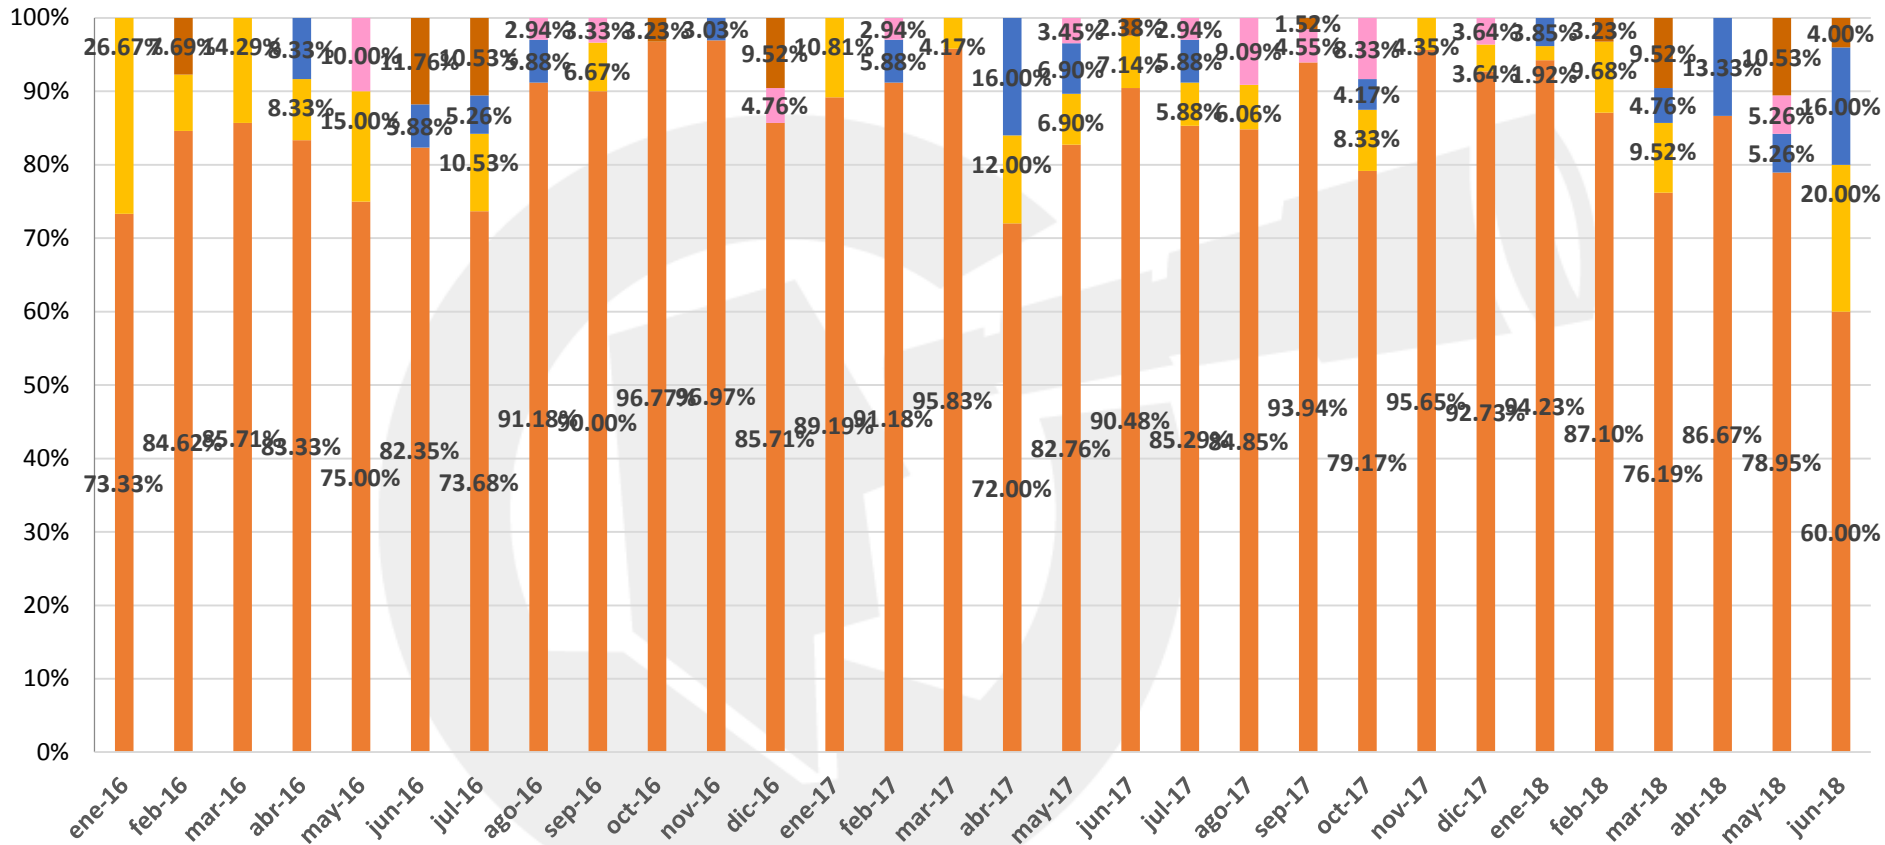

PORCENTAJE DE INCIDENCIA DE POSIBLES CAUSAS POR MES