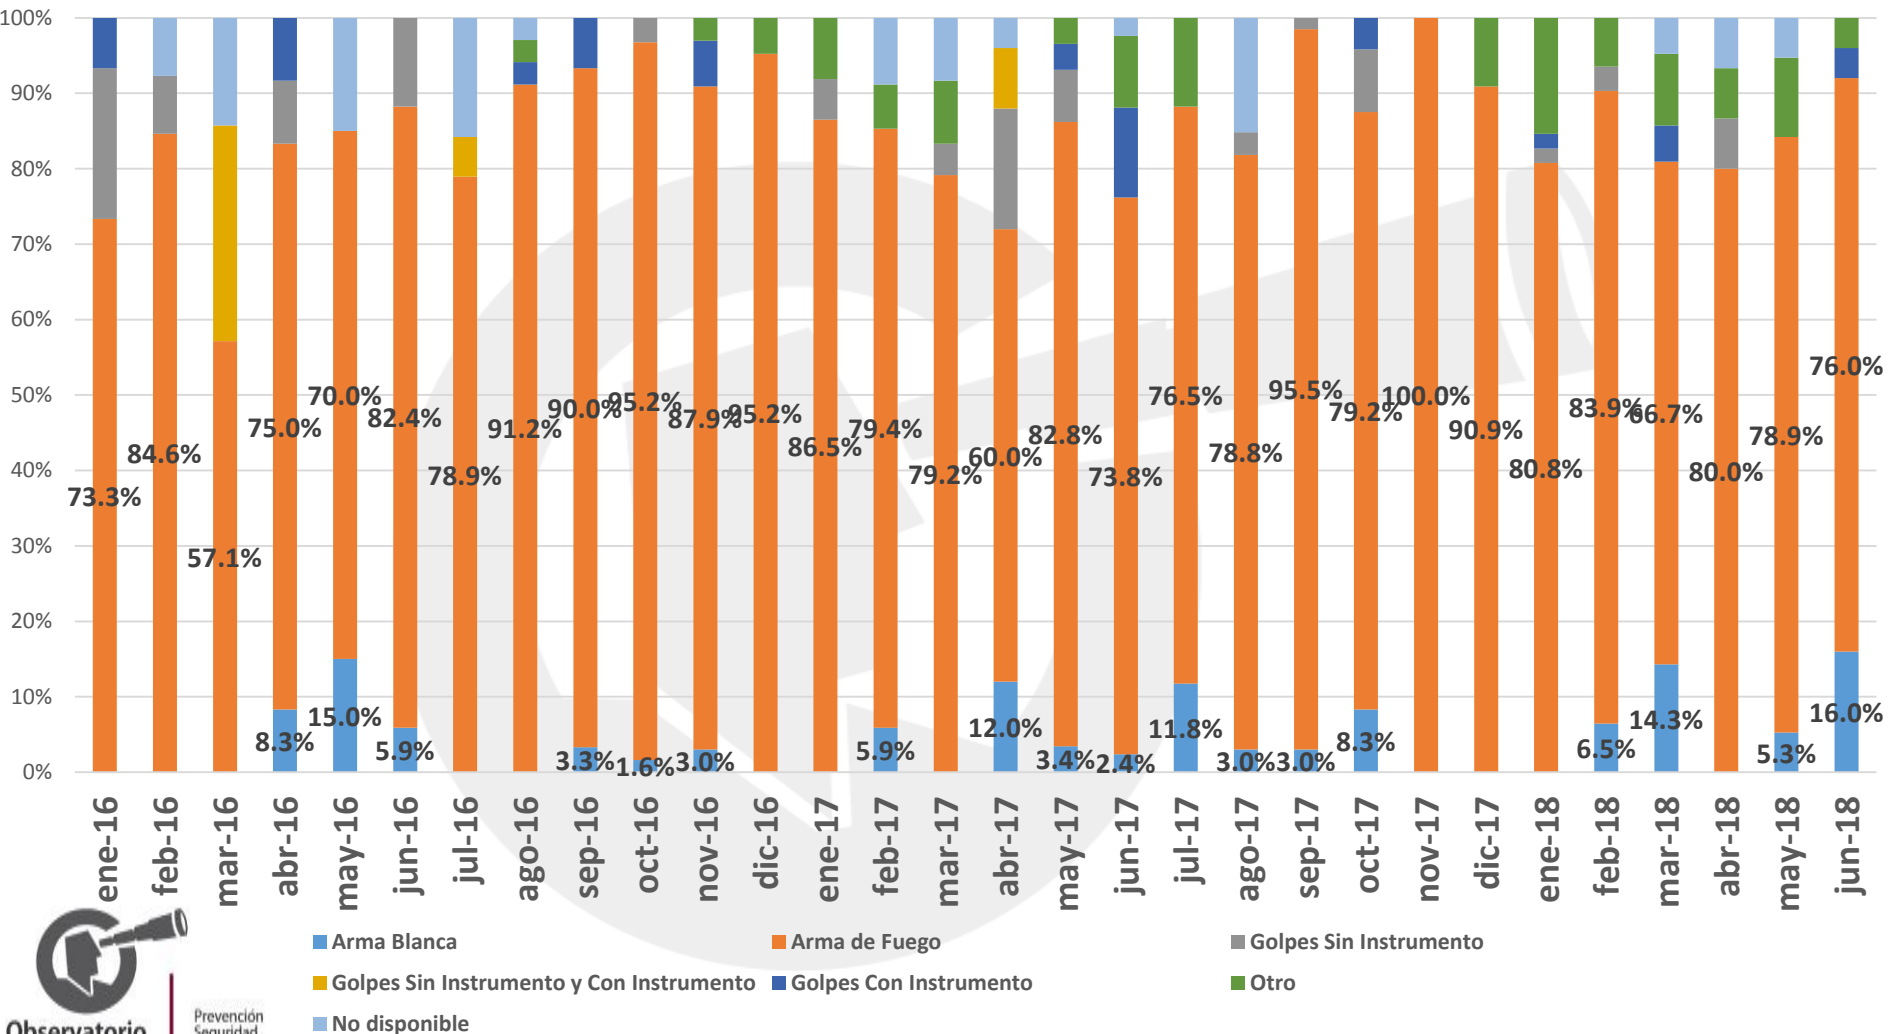

# INCIDENCIA DE POSIBLES CAUSAS

# PORCENTAJE DE VÍCTIMAS POR GRUPO DE EDADES

- De 0 a 5 años
- De 6 a 11 años
- De 12 a 14 años
- De 15 a 29 años
- De 30 a 49 años
- De 50 a 59 años
- De 60 a 64 años
- De 65 y mas
- No disponible