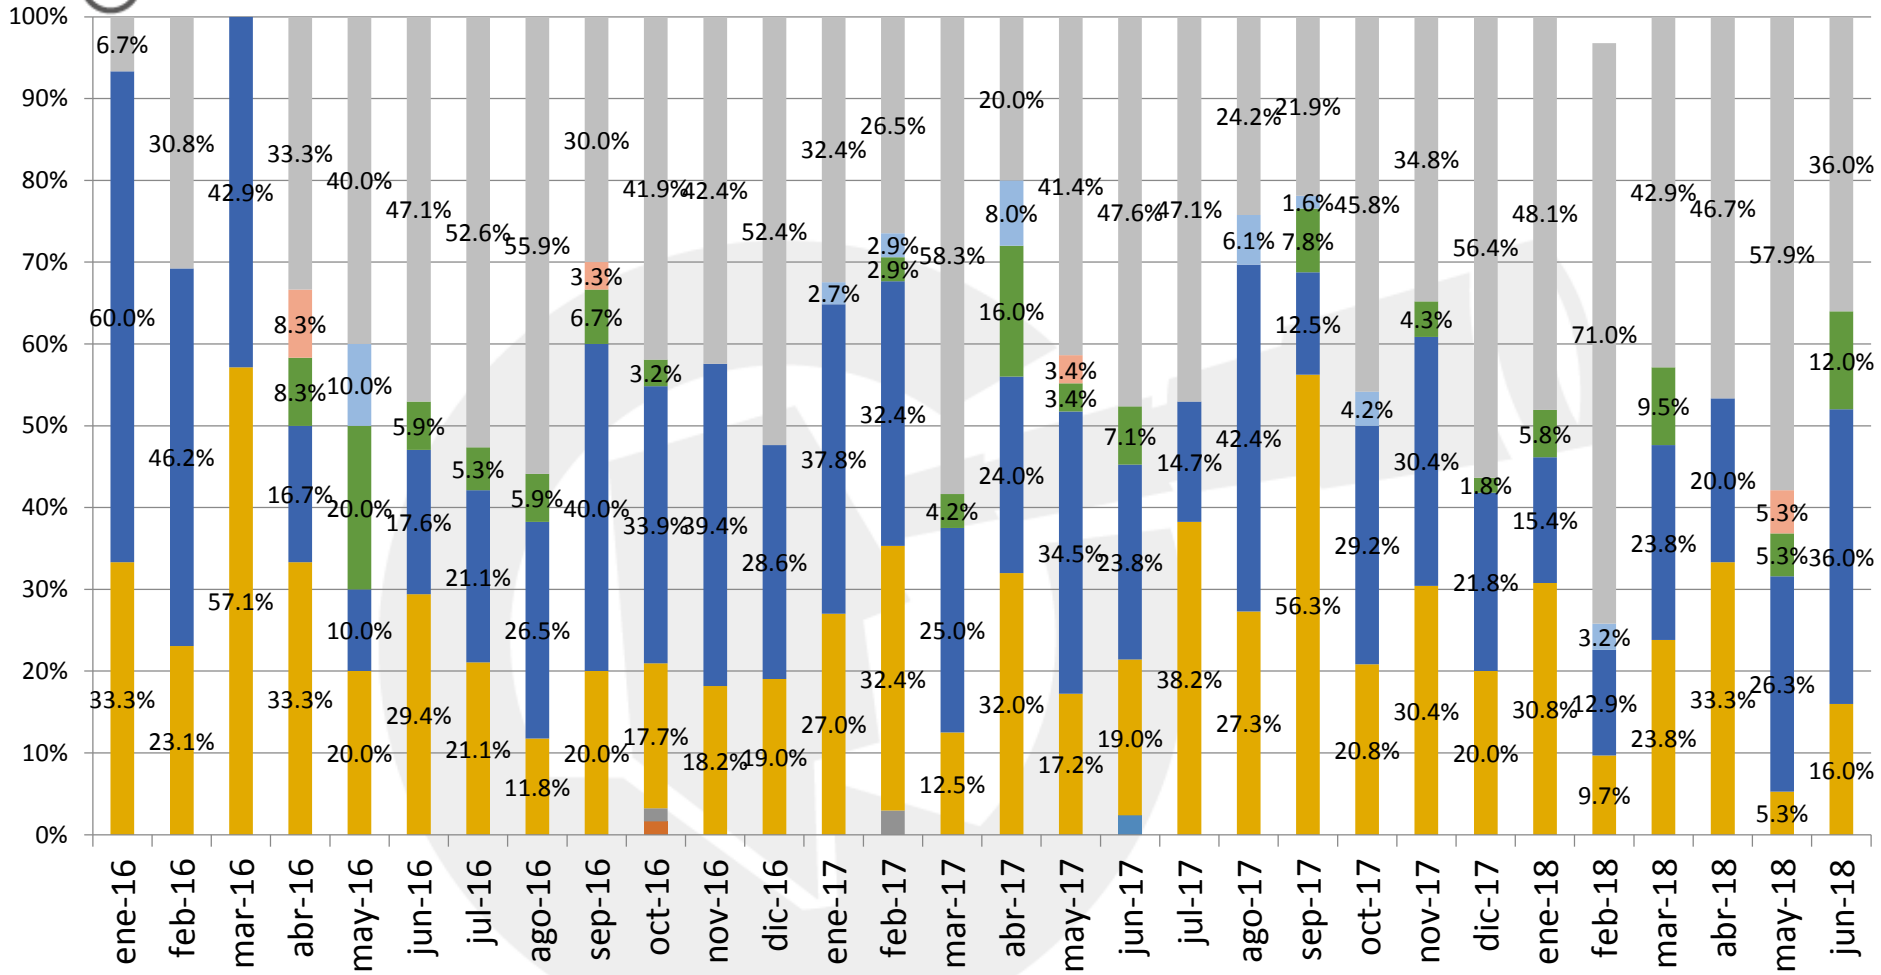

# INCIDENCIA DE POSIBLES CAUSAS

# PORCENTAJE DE INCIDENCIA DE POSIBLES CAUSAS POR MES

# PORCENTAJE DE VÍCTIMAS POR GÉNERO

# PORCENTAJE DE VÍCTIMAS POR GRUPO DE EDADES

- De 0 a 5 años
- De 6 a 11 años
- De 12 a 14 años
- De 15 a 29 años
- De 30 a 49 años
- De 50 a 59 años
- De 60 a 64 años
- De 65 y mas
- No disponible