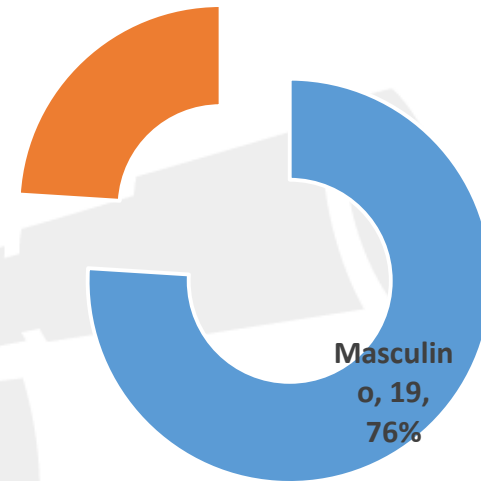

Femenino
, 6, 24%