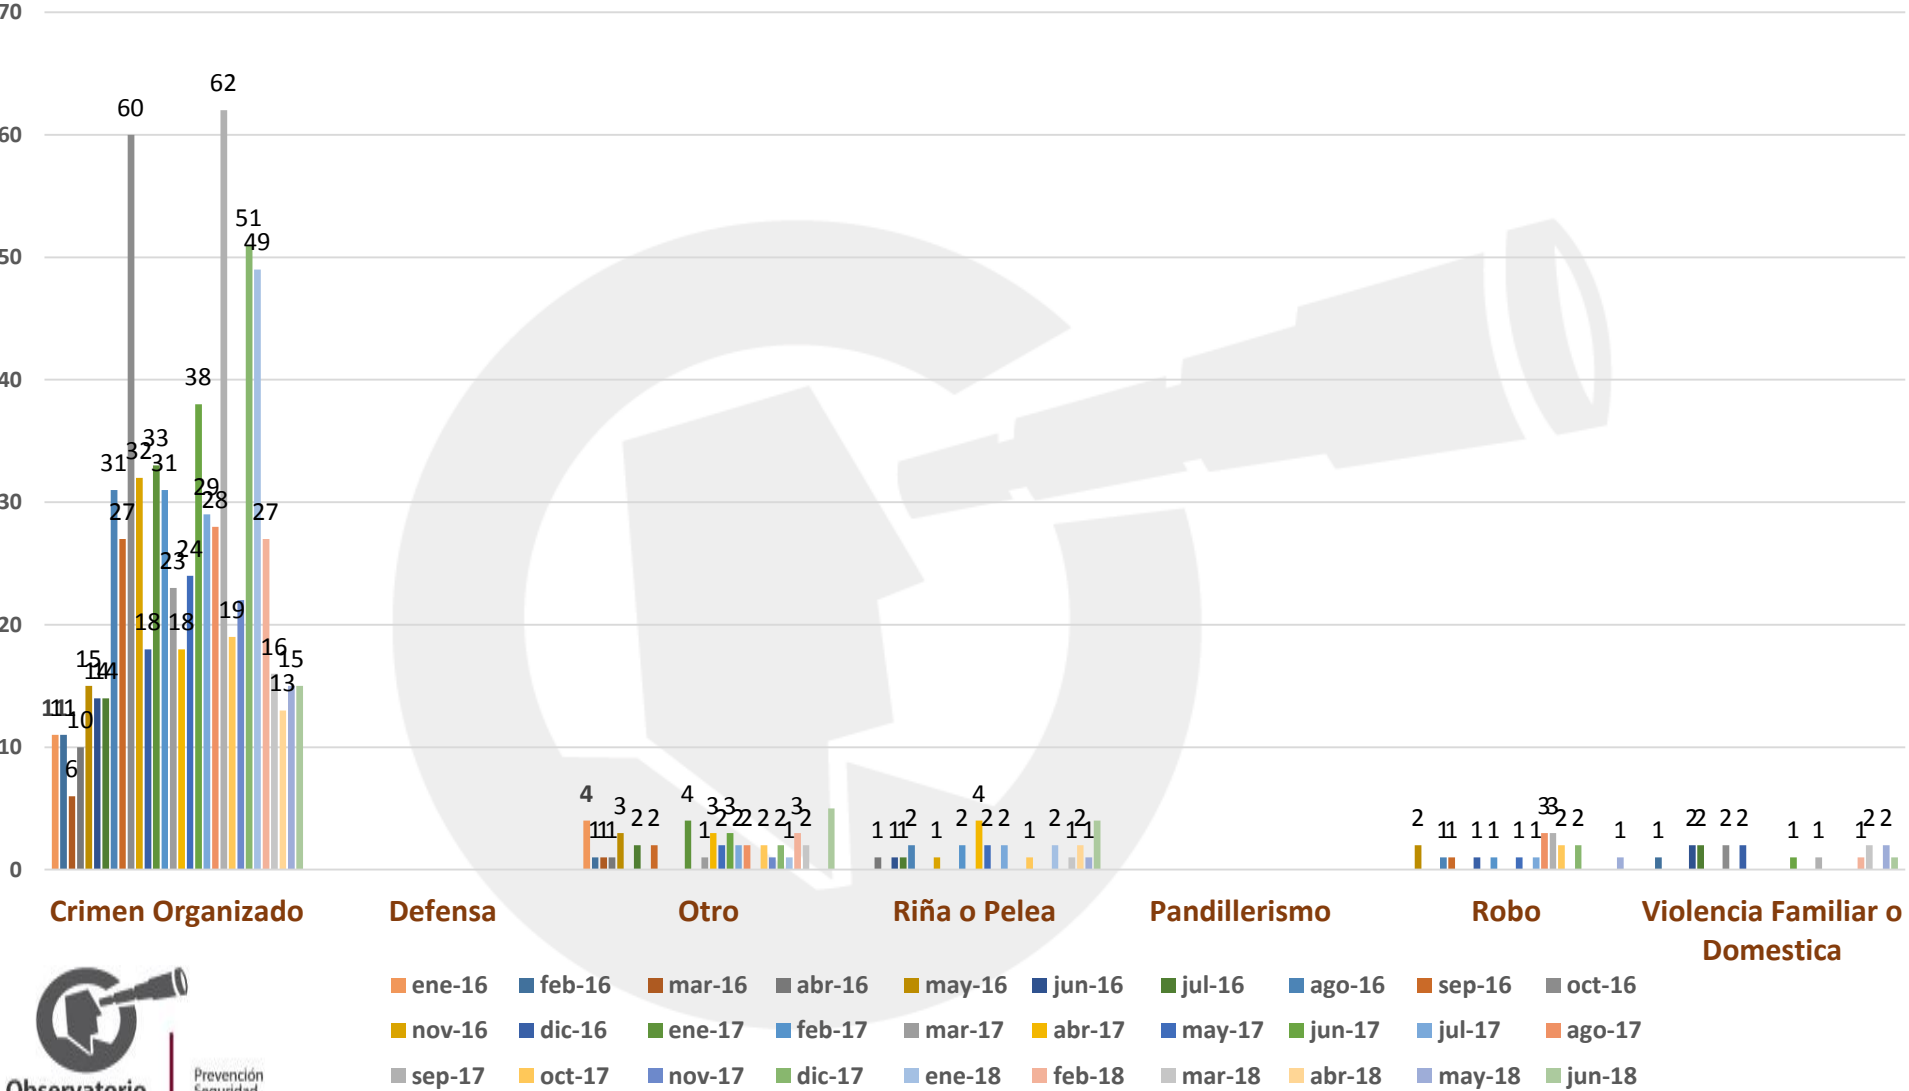

INCIDENCIA DE POSIBLES CAUSAS