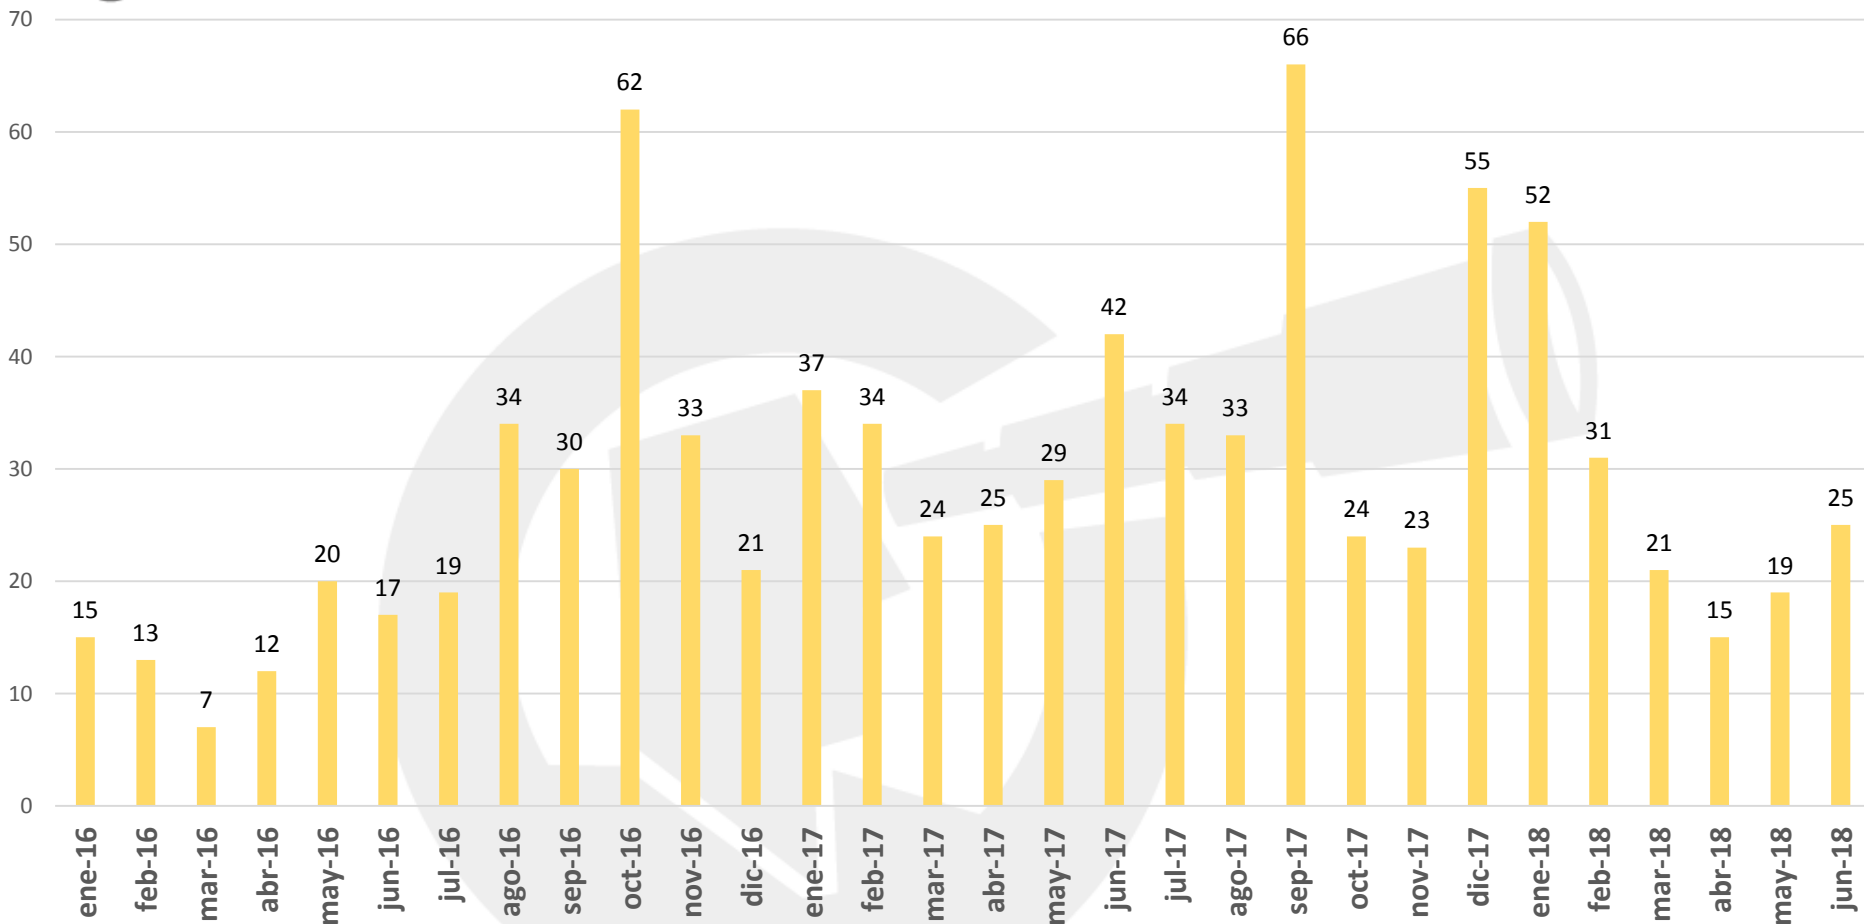

COMPARATIVO MENSUAL DE HOMICIDIOS