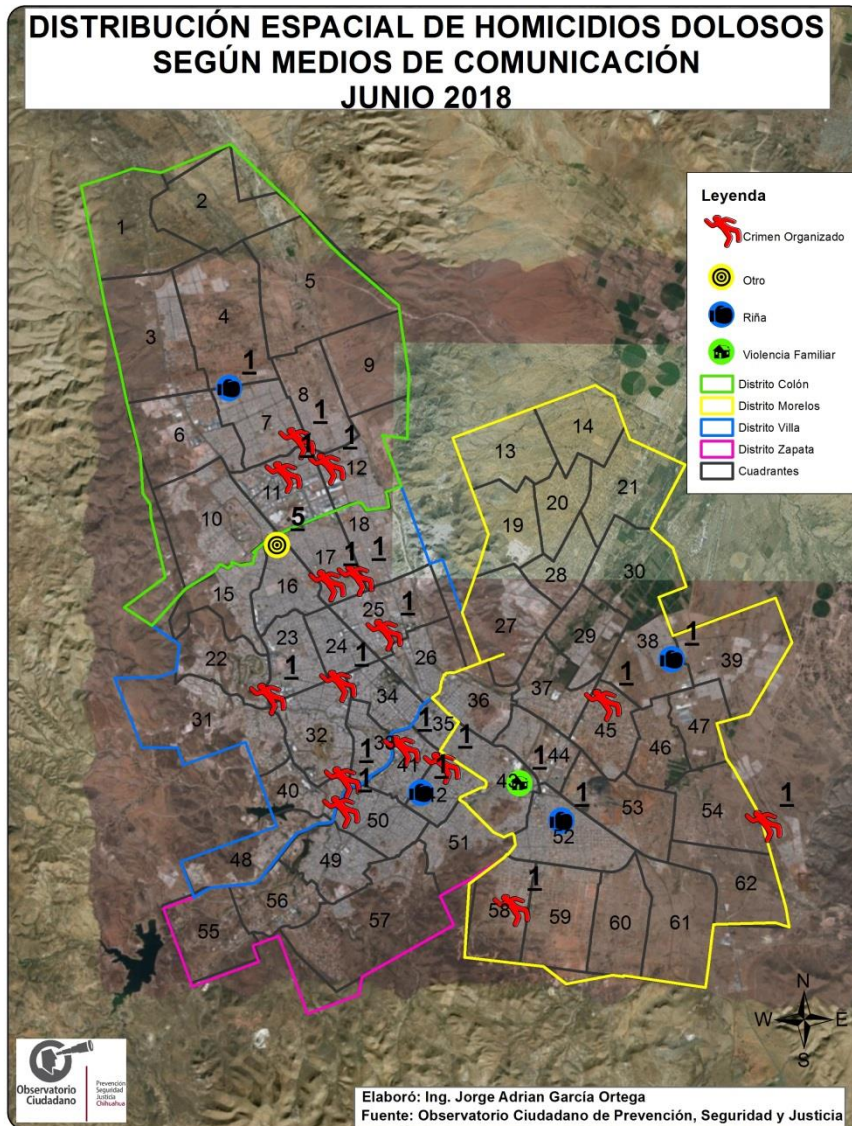

Total en el Municipio: 25

Ciudad de Chihuahua: 25  
Fuera de la mancha urbana:00

01 de Julio del 2018,  
08:18 Horas.

Observatorio  
Ciudadano

Prevención  
Seguridad  
Justicia  
Chihuahua

**FICOSEC**  
FIDECOMISO PARA LA COMPETITIVIDAD Y SEGURIDAD CIUDADANA

# UBICACIÓN DE HOMICIDIOS DOLOSOS

# PORCENTAJE DE VÍCTIMAS POR GRUPO DE EDADES

- De 0 a 5 años
- De 6 a 11 años
- De 12 a 14 años
- De 15 a 29 años
- De 30 a 49 años
- De 50 a 59 años
- De 60 a 64 años
- De 65 y mas
- No disponible

## Víctimas por grupos de edad

25

HOMICIDIOS