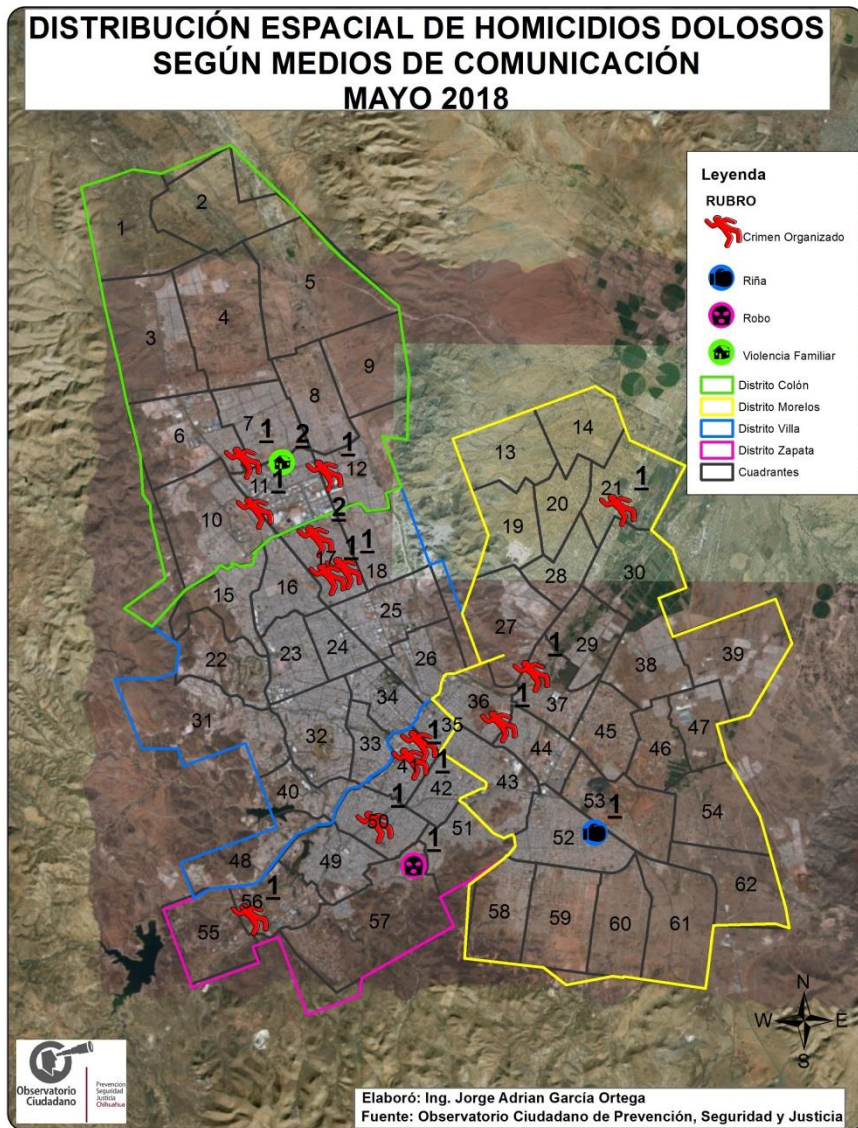

Total en el Municipio: 19

Ciudad de Chihuahua: 16
Fuera de la mancha urbana: 03

01 de Junio del 2018,
08:28 Horas.

Observatorio
Ciudadano

Prevención
Seguridad
Justicia
Chihuahua

FICOSEC
FIDECOMISO PARA LA COMPETITIVIDAD Y SEGURIDAD CIUDADANA

UBICACIÓN DE HOMICIDIOS DOLOSOS

COMPARATIVO MENSUAL DE HOMICIDIOS

INCIDENCIA DE POSIBLES CAUSAS

PORCENTAJE DE INCIDENCIA DE POSIBLES CAUSAS POR MES

■ Crimen Organizado
 ■ Defensa
 ■ Otro
 ■ Riña o Pelea
 ■ Pandillerismo
 ■ Robo
 ■ Violencia Familiar o Domestica

PORCENTAJE DE VÍCTIMAS POR GRUPO DE EDADES

- De 0 a 5 años
- De 6 a 11 años
- De 12 a 14 años
- De 15 a 29 años
- De 30 a 49 años
- De 50 a 59 años
- De 60 a 64 años
- De 65 y mas
- No disponible

MAYO

Víctimas por día

MAYO

Víctimas por Arma

Femenino,
3, 16%

Víctimas por Género

Víctimas por grupos de edad

19

HOMICIDIOS