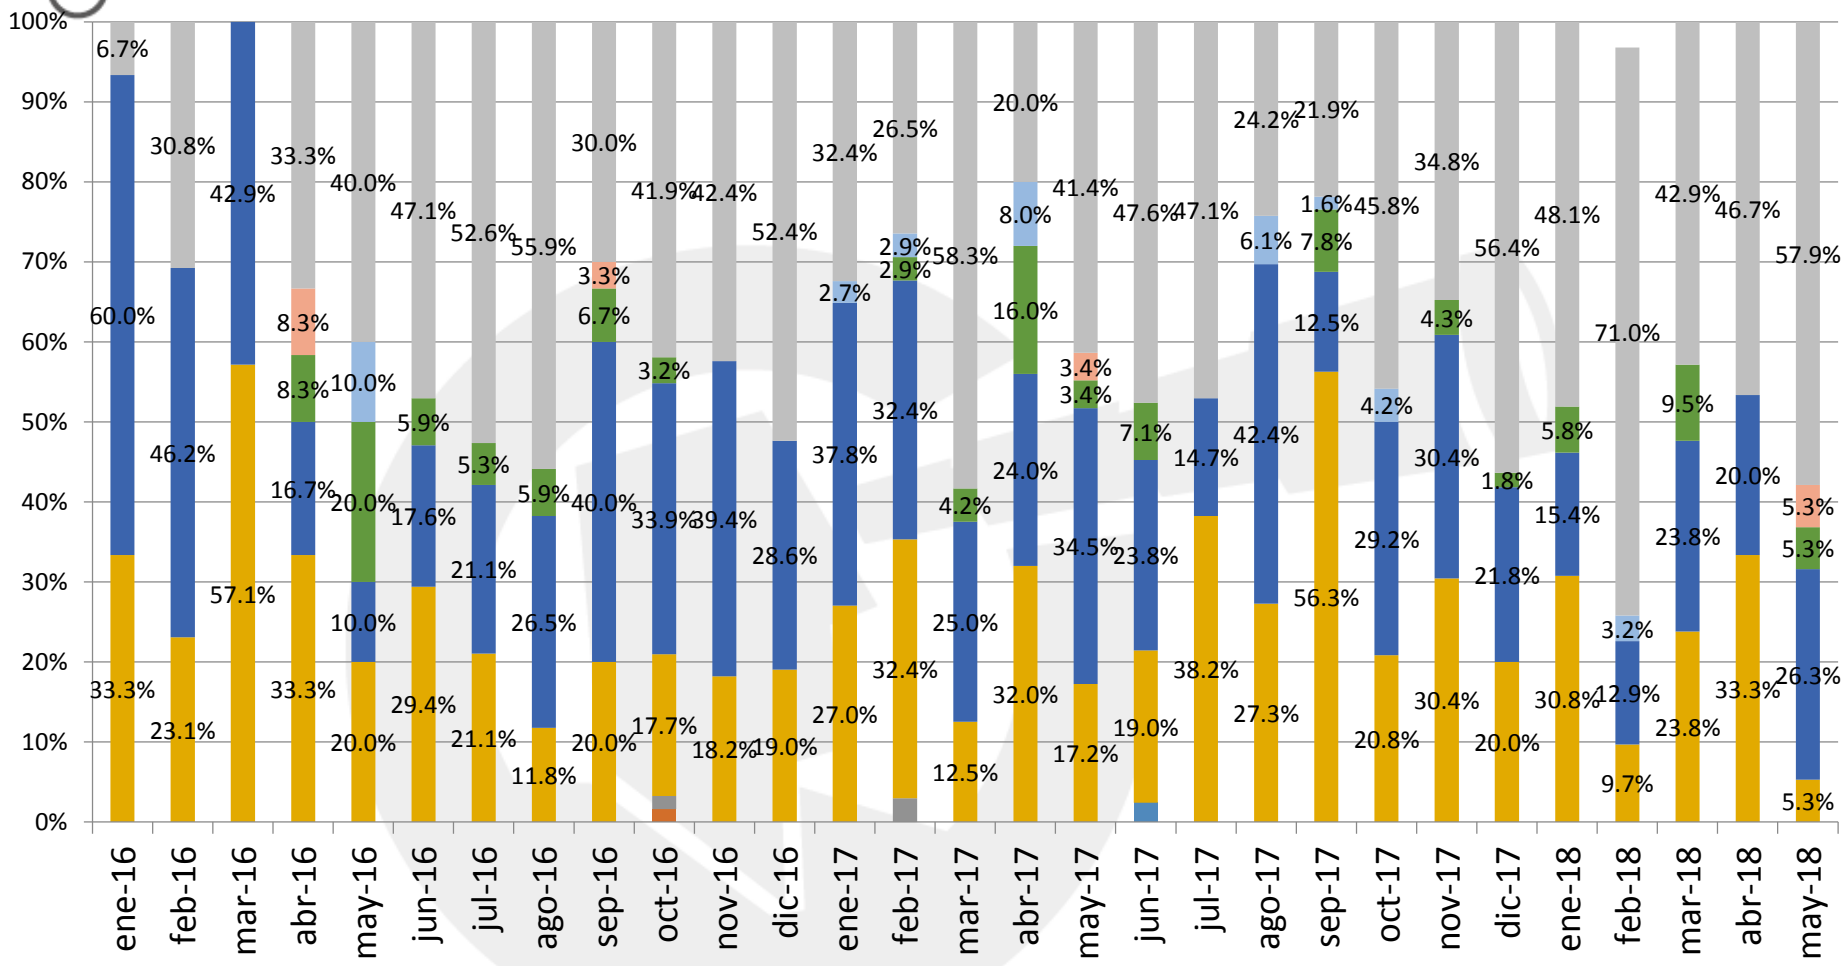

UBICACIÓN DE HOMICIDIOS DOLOSOS

COMPARATIVO MENSUAL DE HOMICIDIOS

INCIDENCIA DE POSIBLES CAUSAS

PORCENTAJE DE INCIDENCIA DE POSIBLES CAUSAS POR MES

■ Crimen Organizado
 ■ Defensa
 ■ Otro
 ■ Riña o Pelea
 ■ Pandillerismo
 ■ Robo
 ■ Violencia Familiar o Domestica

PORCENTAJE DE VÍCTIMAS POR GÉNERO

■ Masculino ■ Femenino ■ No disponible

PORCENTAJE DE VÍCTIMAS POR TIPO DE ARMA

- Arma Blanca
- Arma de Fuego
- Golpes Sin Instrumento
- Golpes Sin Instrumento y Con Instrumento
- Golpes Con Instrumento
- Otro
- No disponible

PORCENTAJE DE VÍCTIMAS POR GRUPO DE EDADES

- De 0 a 5 años
- De 6 a 11 años
- De 12 a 14 años
- De 15 a 29 años
- De 30 a 49 años
- De 50 a 59 años
- De 60 a 64 años
- De 65 y mas
- No disponible

MAYO

Víctimas por día