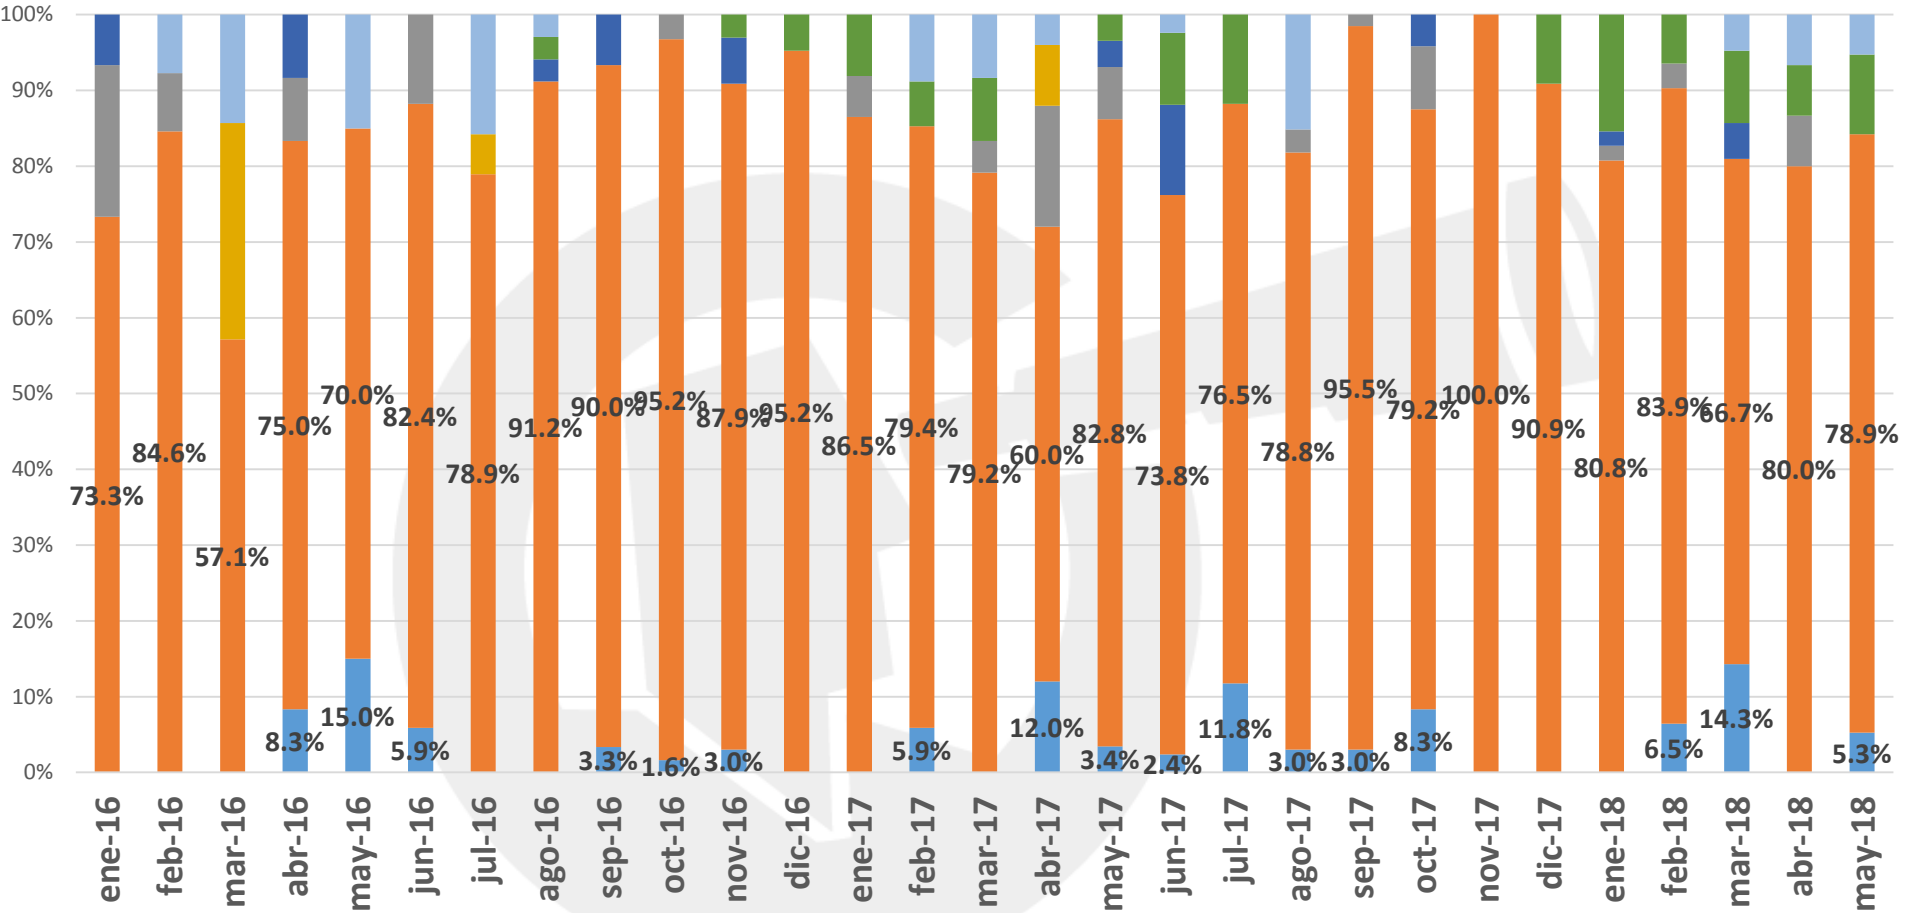

Total en el Municipio: 19

Ciudad de Chihuahua: 16
Fuera de la mancha urbana: 03

01 de Junio del 2018,
08:28 Horas.

Observatorio
Ciudadano

Prevención
Seguridad
Justicia
Chihuahua

FICOSEC
FIDECOMISO PARA LA COMPETITIVIDAD Y SEGURIDAD CIUDADANA

UBICACIÓN DE HOMICIDIOS DOLOSOS

COMPARATIVO MENSUAL DE HOMICIDIOS

INCIDENCIA DE POSIBLES CAUSAS

PORCENTAJE DE INCIDENCIA DE POSIBLES CAUSAS POR MES

■ Crimen Organizado
 ■ Defensa
 ■ Otro
 ■ Riña o Pelea
 ■ Pandillerismo
 ■ Robo
 ■ Violencia Familiar o Domestica

PORCENTAJE DE VÍCTIMAS POR GÉNERO

■ Masculino ■ Femenino ■ No disponible

PORCENTAJE DE VÍCTIMAS POR TIPO DE ARMA

- Arma Blanca
- Arma de Fuego
- Golpes Sin Instrumento
- Golpes Sin Instrumento y Con Instrumento
- Golpes Con Instrumento
- Otro
- No disponible

PORCENTAJE DE VÍCTIMAS POR GRUPO DE EDADES

- De 0 a 5 años
- De 6 a 11 años
- De 12 a 14 años
- De 15 a 29 años
- De 30 a 49 años
- De 50 a 59 años
- De 60 a 64 años
- De 65 y mas
- No disponible

MAYO

Víctimas por día