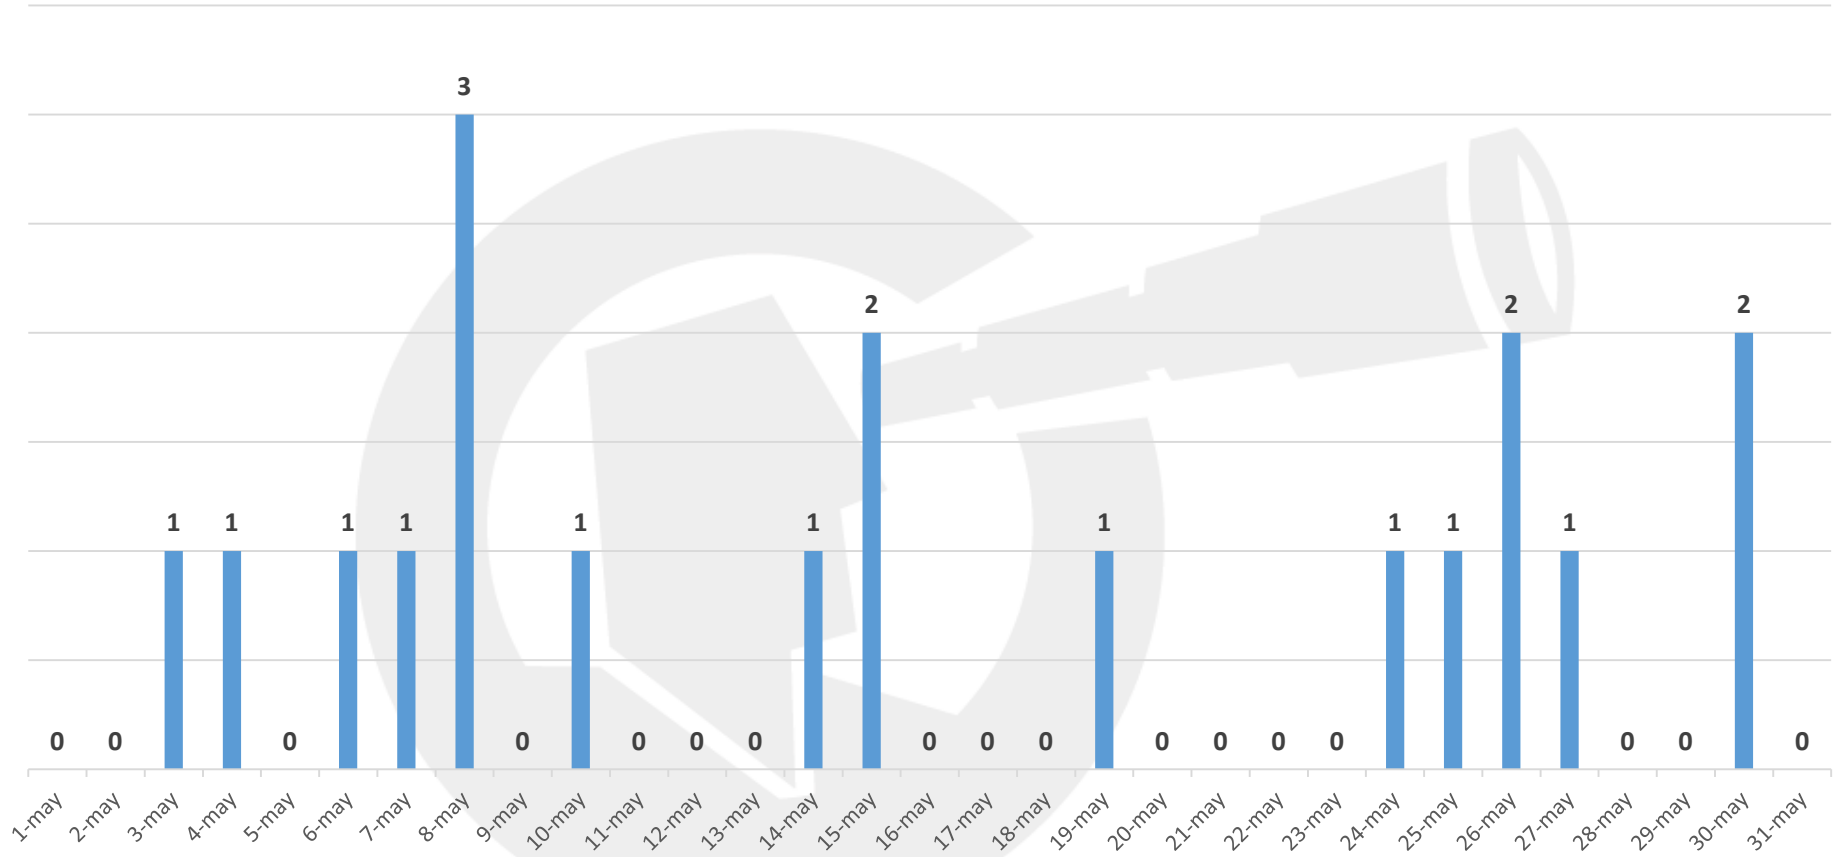

PORCENTAJE DE VÍCTIMAS POR GÉNERO

■ Masculino ■ Femenino ■ No disponible

PORCENTAJE DE VÍCTIMAS POR TIPO DE ARMA

- Arma Blanca
- Arma de Fuego
- Golpes Sin Instrumento
- Golpes Sin Instrumento y Con Instrumento
- Golpes Con Instrumento
- Otro
- No disponible

PORCENTAJE DE VÍCTIMAS POR GRUPO DE EDADES

- De 0 a 5 años
- De 6 a 11 años
- De 12 a 14 años
- De 15 a 29 años
- De 30 a 49 años
- De 50 a 59 años
- De 60 a 64 años
- De 65 y mas
- No disponible

MAYO

Víctimas por día

MAYO

Víctimas por Arma

Femenino,
3, 16%

Víctimas por Género

Víctimas por grupos de edad

19

HOMICIDIOS