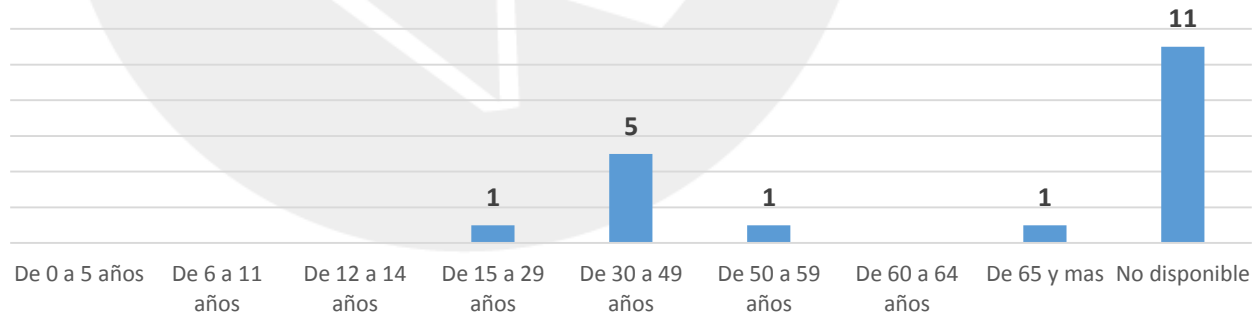

PORCENTAJE DE VÍCTIMAS POR GRUPO DE EDADES

- De 0 a 5 años
- De 6 a 11 años
- De 12 a 14 años
- De 15 a 29 años
- De 30 a 49 años
- De 50 a 59 años
- De 60 a 64 años
- De 65 y mas
- No disponible

MAYO

Víctimas por día

MAYO

Víctimas por Arma

Femenino,
3, 16%

Víctimas por Género

Víctimas por grupos de edad

19

HOMICIDIOS