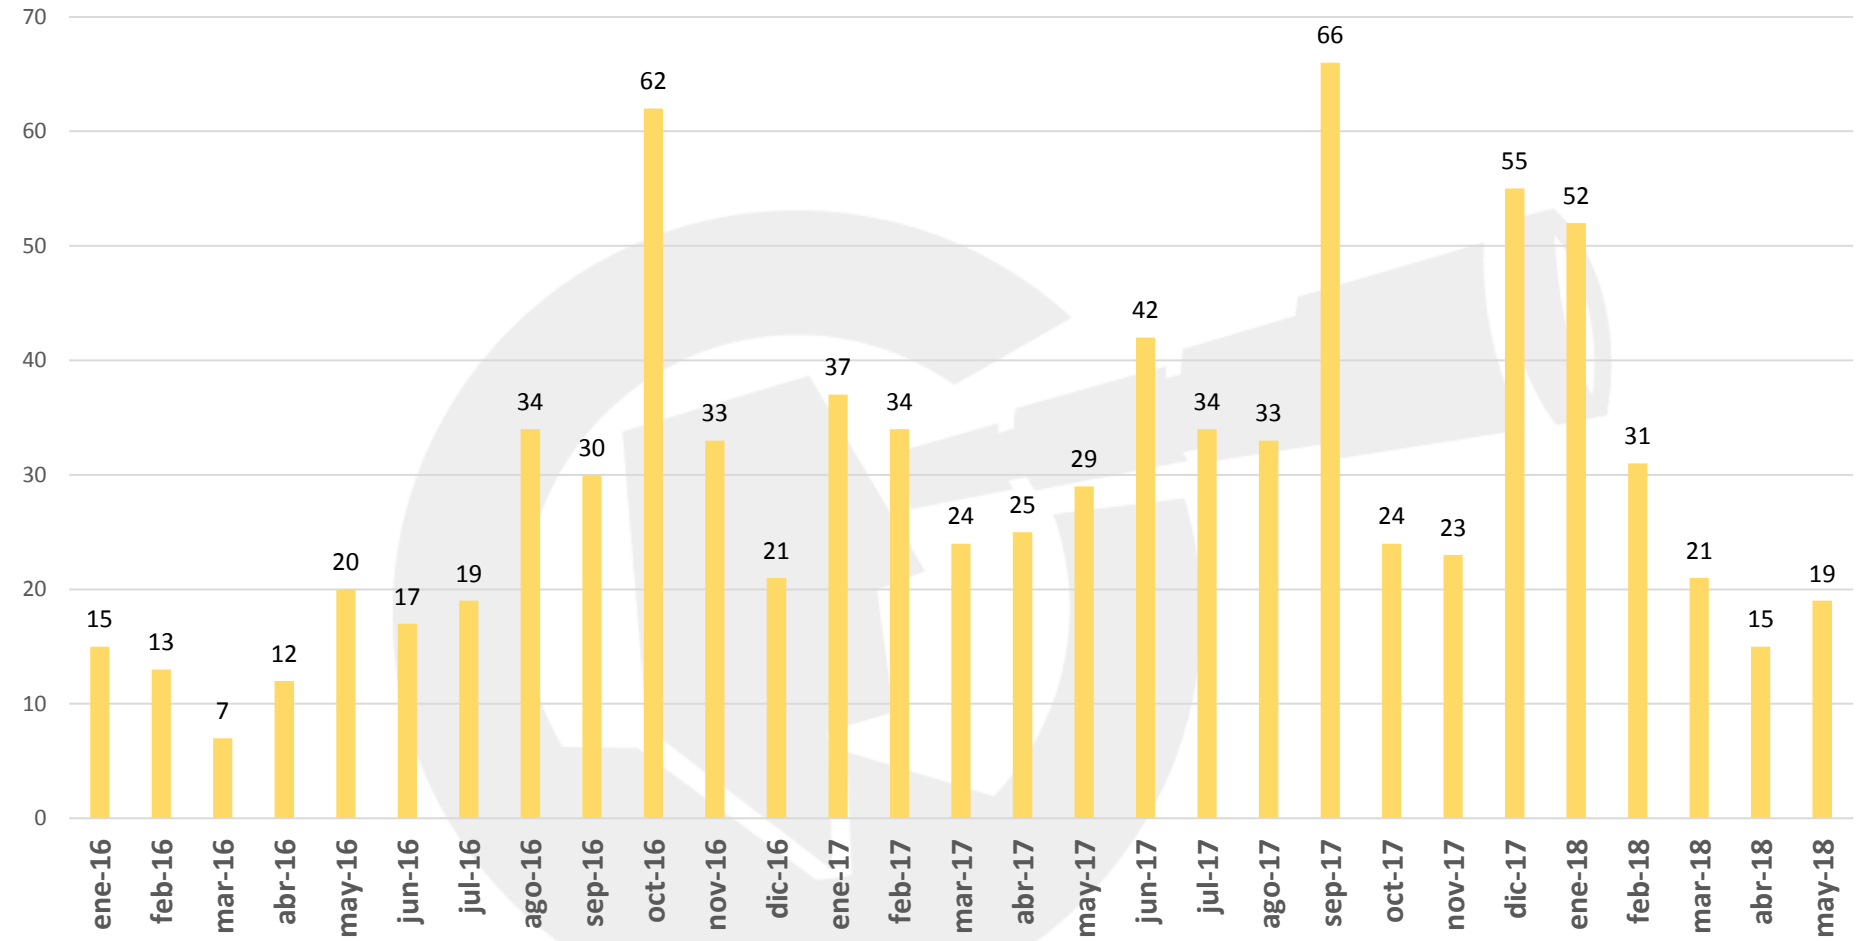

Total en el Municipio: 19

Ciudad de Chihuahua: 16
Fuera de la mancha urbana: 03

01 de Junio del 2018,
08:28 Horas.

Observatorio
Ciudadano

Prevención
Seguridad
Justicia
Chihuahua

FICOSEC
FIDECOMISO PARA LA COMPETITIVIDAD Y SEGURIDAD CIUDADANA

UBICACIÓN DE HOMICIDIOS DOLOSOS

COMPARATIVO MENSUAL DE HOMICIDIOS

INCIDENCIA DE POSIBLES CAUSAS

PORCENTAJE DE INCIDENCIA DE POSIBLES CAUSAS POR MES

■ Crimen Organizado
 ■ Defensa
 ■ Otro
 ■ Riña o Pelea
 ■ Pandillerismo
 ■ Robo
 ■ Violencia Familiar o Domestica

PORCENTAJE DE VÍCTIMAS POR GRUPO DE EDADES

- De 0 a 5 años
- De 6 a 11 años
- De 12 a 14 años
- De 15 a 29 años
- De 30 a 49 años
- De 50 a 59 años
- De 60 a 64 años
- De 65 y mas
- No disponible

MAYO

Víctimas por día