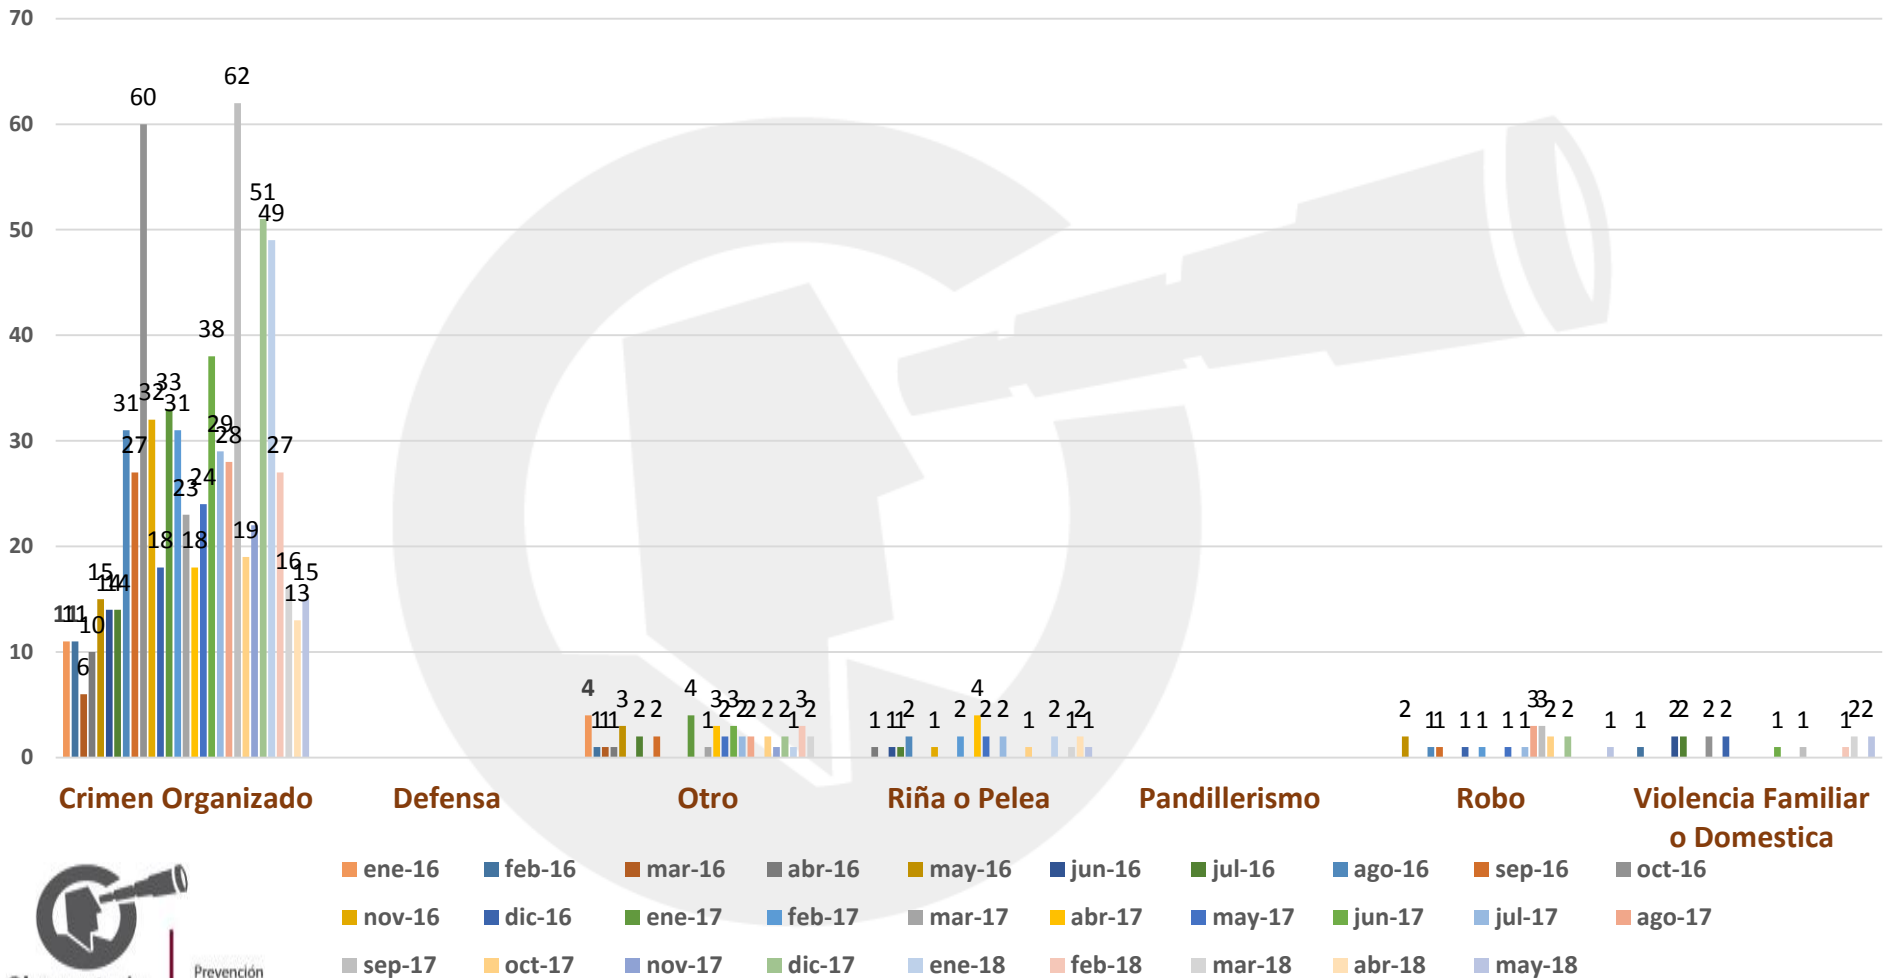

Total en el Municipio: 19

Ciudad de Chihuahua: 16
Fuera de la mancha urbana: 03

01 de Junio del 2018,
08:28 Horas.

Observatorio
Ciudadano

Prevención
Seguridad
Justicia
Chihuahua

FICOSEC
FIDECOMISO PARA LA COMPETITIVIDAD Y SEGURIDAD CIUDADANA

UBICACIÓN DE HOMICIDIOS DOLOSOS

COMPARATIVO MENSUAL DE HOMICIDIOS

INCIDENCIA DE POSIBLES CAUSAS

PORCENTAJE DE INCIDENCIA DE POSIBLES CAUSAS POR MES

■ Crimen Organizado
 ■ Defensa
 ■ Otro
 ■ Riña o Pelea
 ■ Pandillerismo
 ■ Robo
 ■ Violencia Familiar o Domestica

PORCENTAJE DE VÍCTIMAS POR GÉNERO

■ Masculino ■ Femenino ■ No disponible

PORCENTAJE DE VÍCTIMAS POR TIPO DE ARMA

- Arma Blanca
- Arma de Fuego
- Golpes Sin Instrumento
- Golpes Sin Instrumento y Con Instrumento
- Golpes Con Instrumento
- Otro
- No disponible

PORCENTAJE DE VÍCTIMAS POR GRUPO DE EDADES

- De 0 a 5 años
- De 6 a 11 años
- De 12 a 14 años
- De 15 a 29 años
- De 30 a 49 años
- De 50 a 59 años
- De 60 a 64 años
- De 65 y mas
- No disponible

MAYO

Víctimas por día