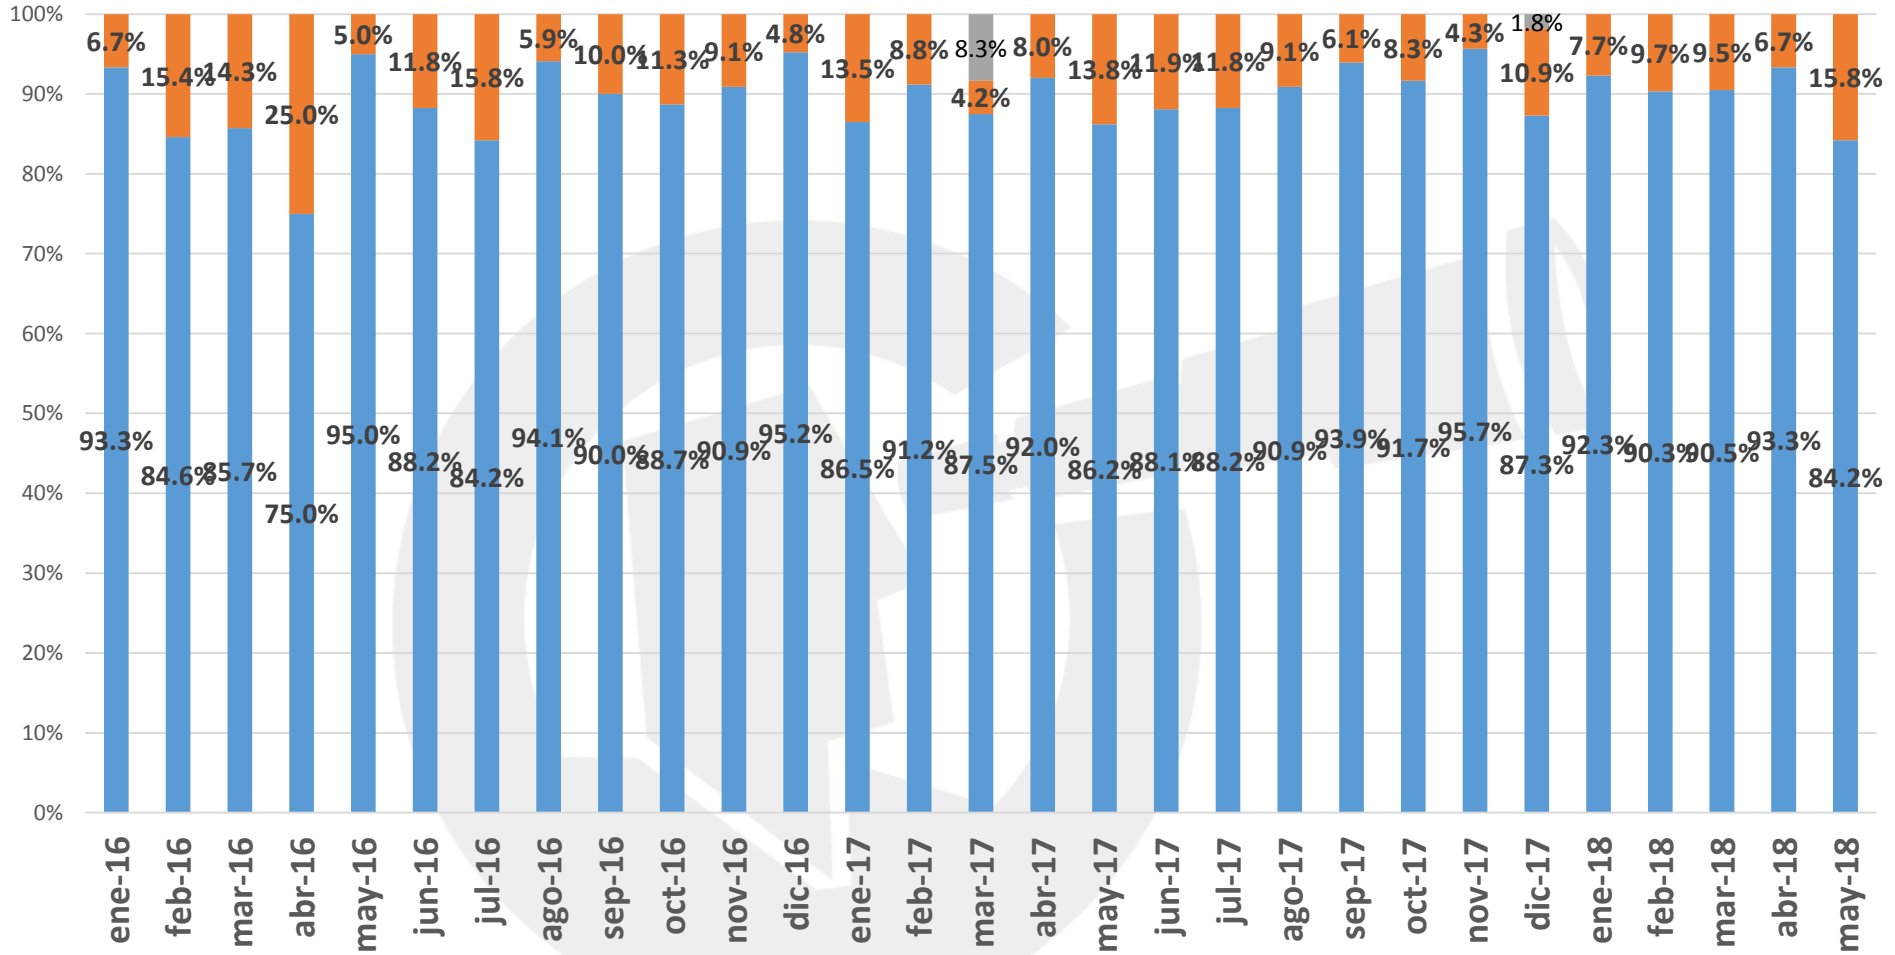

UBICACIÓN DE HOMICIDIOS DOLOSOS

COMPARATIVO MENSUAL DE HOMICIDIOS

INCIDENCIA DE POSIBLES CAUSAS

PORCENTAJE DE INCIDENCIA DE POSIBLES CAUSAS POR MES

■ Crimen Organizado
 ■ Defensa
 ■ Otro
 ■ Riña o Pelea
 ■ Pandillerismo
 ■ Robo
 ■ Violencia Familiar o Domestica

PORCENTAJE DE VÍCTIMAS POR GÉNERO

■ Masculino ■ Femenino ■ No disponible

PORCENTAJE DE VÍCTIMAS POR TIPO DE ARMA

- Arma Blanca
- Arma de Fuego
- Golpes Sin Instrumento
- Golpes Sin Instrumento y Con Instrumento
- Golpes Con Instrumento
- Otro
- No disponible

PORCENTAJE DE VÍCTIMAS POR GRUPO DE EDADES

- De 0 a 5 años
- De 6 a 11 años
- De 12 a 14 años
- De 15 a 29 años
- De 30 a 49 años
- De 50 a 59 años
- De 60 a 64 años
- De 65 y mas
- No disponible

MAYO

Víctimas por día