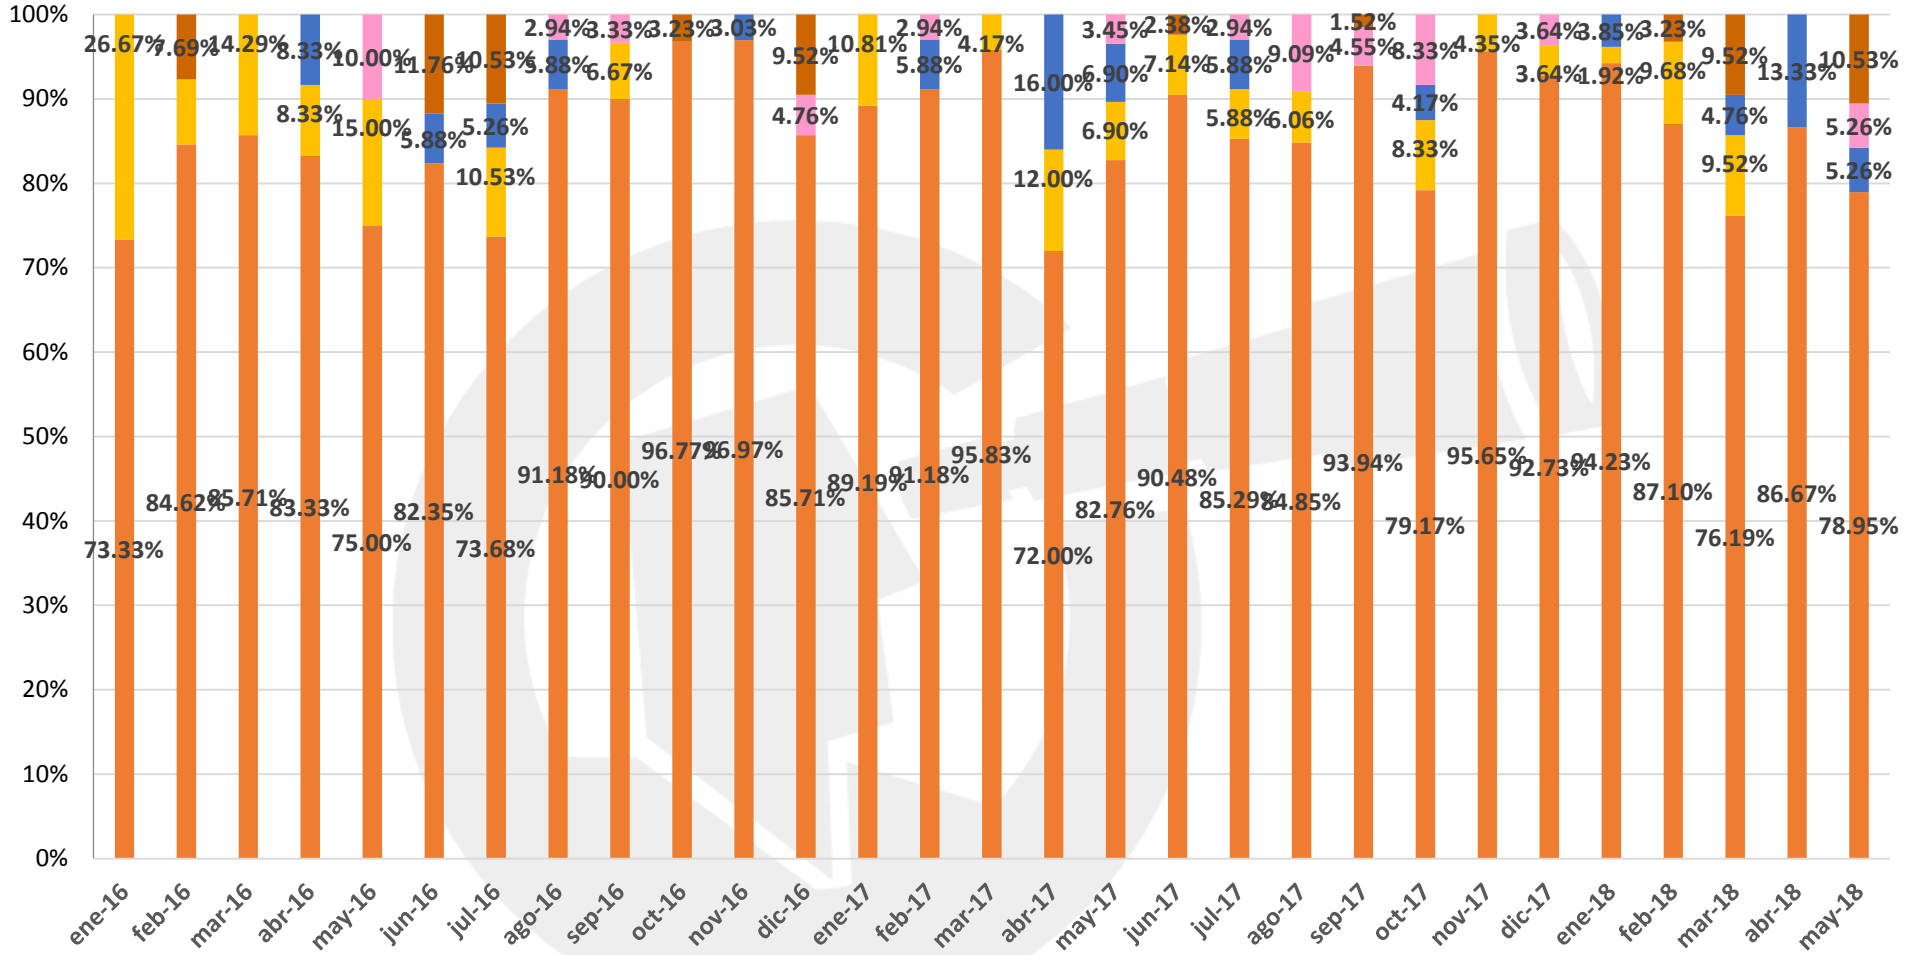

Total en el Municipio: 19

Ciudad de Chihuahua: 16
Fuera de la mancha urbana: 03

01 de Junio del 2018,
08:28 Horas.

Observatorio
Ciudadano

Prevención
Seguridad
Justicia
Chihuahua

FICOSEC
FIDECOMISO PARA LA COMPETITIVIDAD Y SEGURIDAD CIUDADANA

UBICACIÓN DE HOMICIDIOS DOLOSOS

COMPARATIVO MENSUAL DE HOMICIDIOS

INCIDENCIA DE POSIBLES CAUSAS

PORCENTAJE DE INCIDENCIA DE POSIBLES CAUSAS POR MES

■ Crimen Organizado
 ■ Defensa
 ■ Otro
 ■ Riña o Pelea
 ■ Pandillerismo
 ■ Robo
 ■ Violencia Familiar o Domestica

PORCENTAJE DE VÍCTIMAS POR GÉNERO

■ Masculino ■ Femenino ■ No disponible

PORCENTAJE DE VÍCTIMAS POR TIPO DE ARMA

- Arma Blanca
- Arma de Fuego
- Golpes Sin Instrumento
- Golpes Sin Instrumento y Con Instrumento
- Golpes Con Instrumento
- Otro
- No disponible

PORCENTAJE DE VÍCTIMAS POR GRUPO DE EDADES

- De 0 a 5 años
- De 6 a 11 años
- De 12 a 14 años
- De 15 a 29 años
- De 30 a 49 años
- De 50 a 59 años
- De 60 a 64 años
- De 65 y mas
- No disponible

MAYO

Víctimas por día