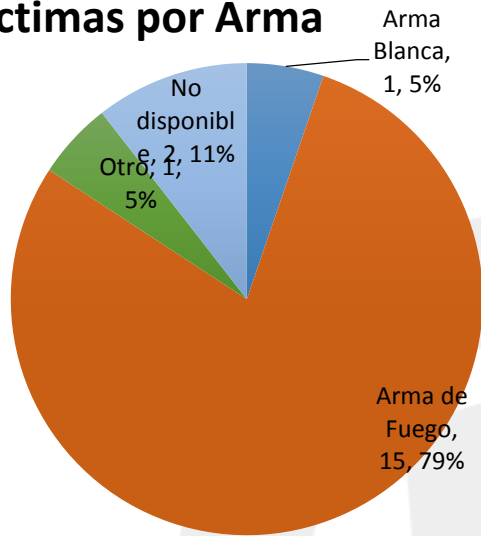

PORCENTAJE DE VÍCTIMAS POR GÉNERO

■ Masculino ■ Femenino ■ No disponible

PORCENTAJE DE VÍCTIMAS POR TIPO DE ARMA

- Arma Blanca
- Arma de Fuego
- Golpes Sin Instrumento
- Golpes Sin Instrumento y Con Instrumento
- Golpes Con Instrumento
- Otro
- No disponible

PORCENTAJE DE VÍCTIMAS POR GRUPO DE EDADES

- De 0 a 5 años
- De 6 a 11 años
- De 12 a 14 años
- De 15 a 29 años
- De 30 a 49 años
- De 50 a 59 años
- De 60 a 64 años
- De 65 y mas
- No disponible

MAYO

Víctimas por día

MAYO

Víctimas por Arma

Femenino,
3, 16%

Víctimas por Género

Víctimas por grupos de edad

19

HOMICIDIOS