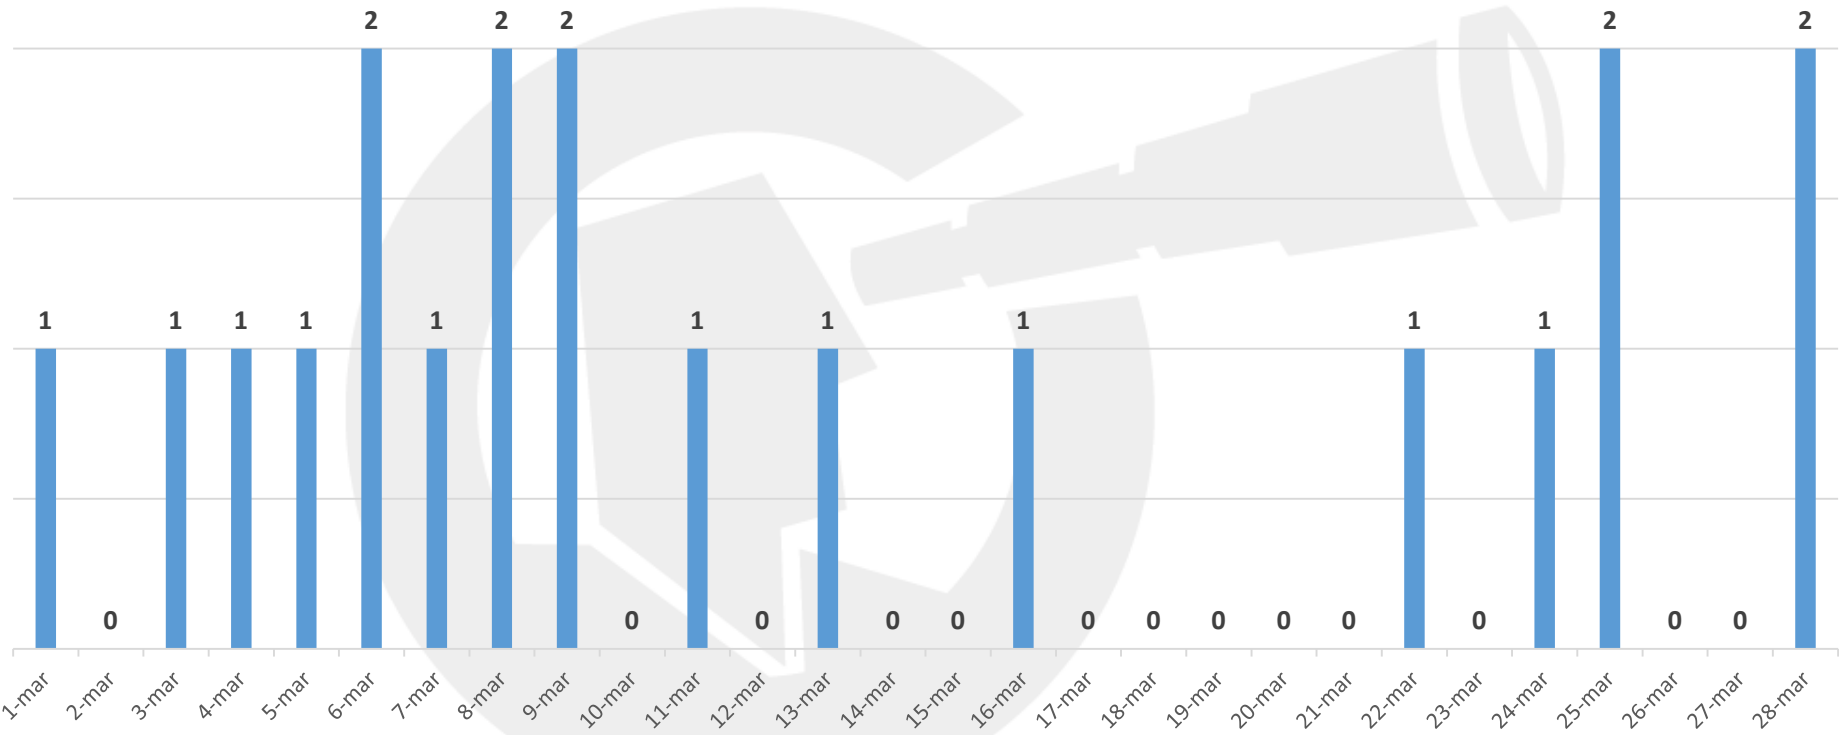

PORCENTAJE DE INCIDENCIA DE POSIBLES CAUSAS POR MES

- Crimen Organizado
- Riña o Pelea
- Violencia Familiar o Domestica
- Defensa
- Pandillerismo
- Otro
- Robo

PORCENTAJE DE VÍCTIMAS POR GÉNERO

■ Masculino ■ Femenino ■ No disponible

PORCENTAJE DE VÍCTIMAS POR TIPO DE ARMA

- Arma Blanca
- Golpes Sin Instrumento
- Golpes Con Instrumento
- No disponible

- Arma de Fuego
- Golpes Sin Instrumento y Con Instrumento
- Otro

PORCENTAJE DE VÍCTIMAS POR GRUPO DE EDADES

MARZO

Víctimas por día

MARZO

Víctimas por Arma

Femenino,
2, 10%

Víctimas por Género

Víctimas por grupos de edad

21