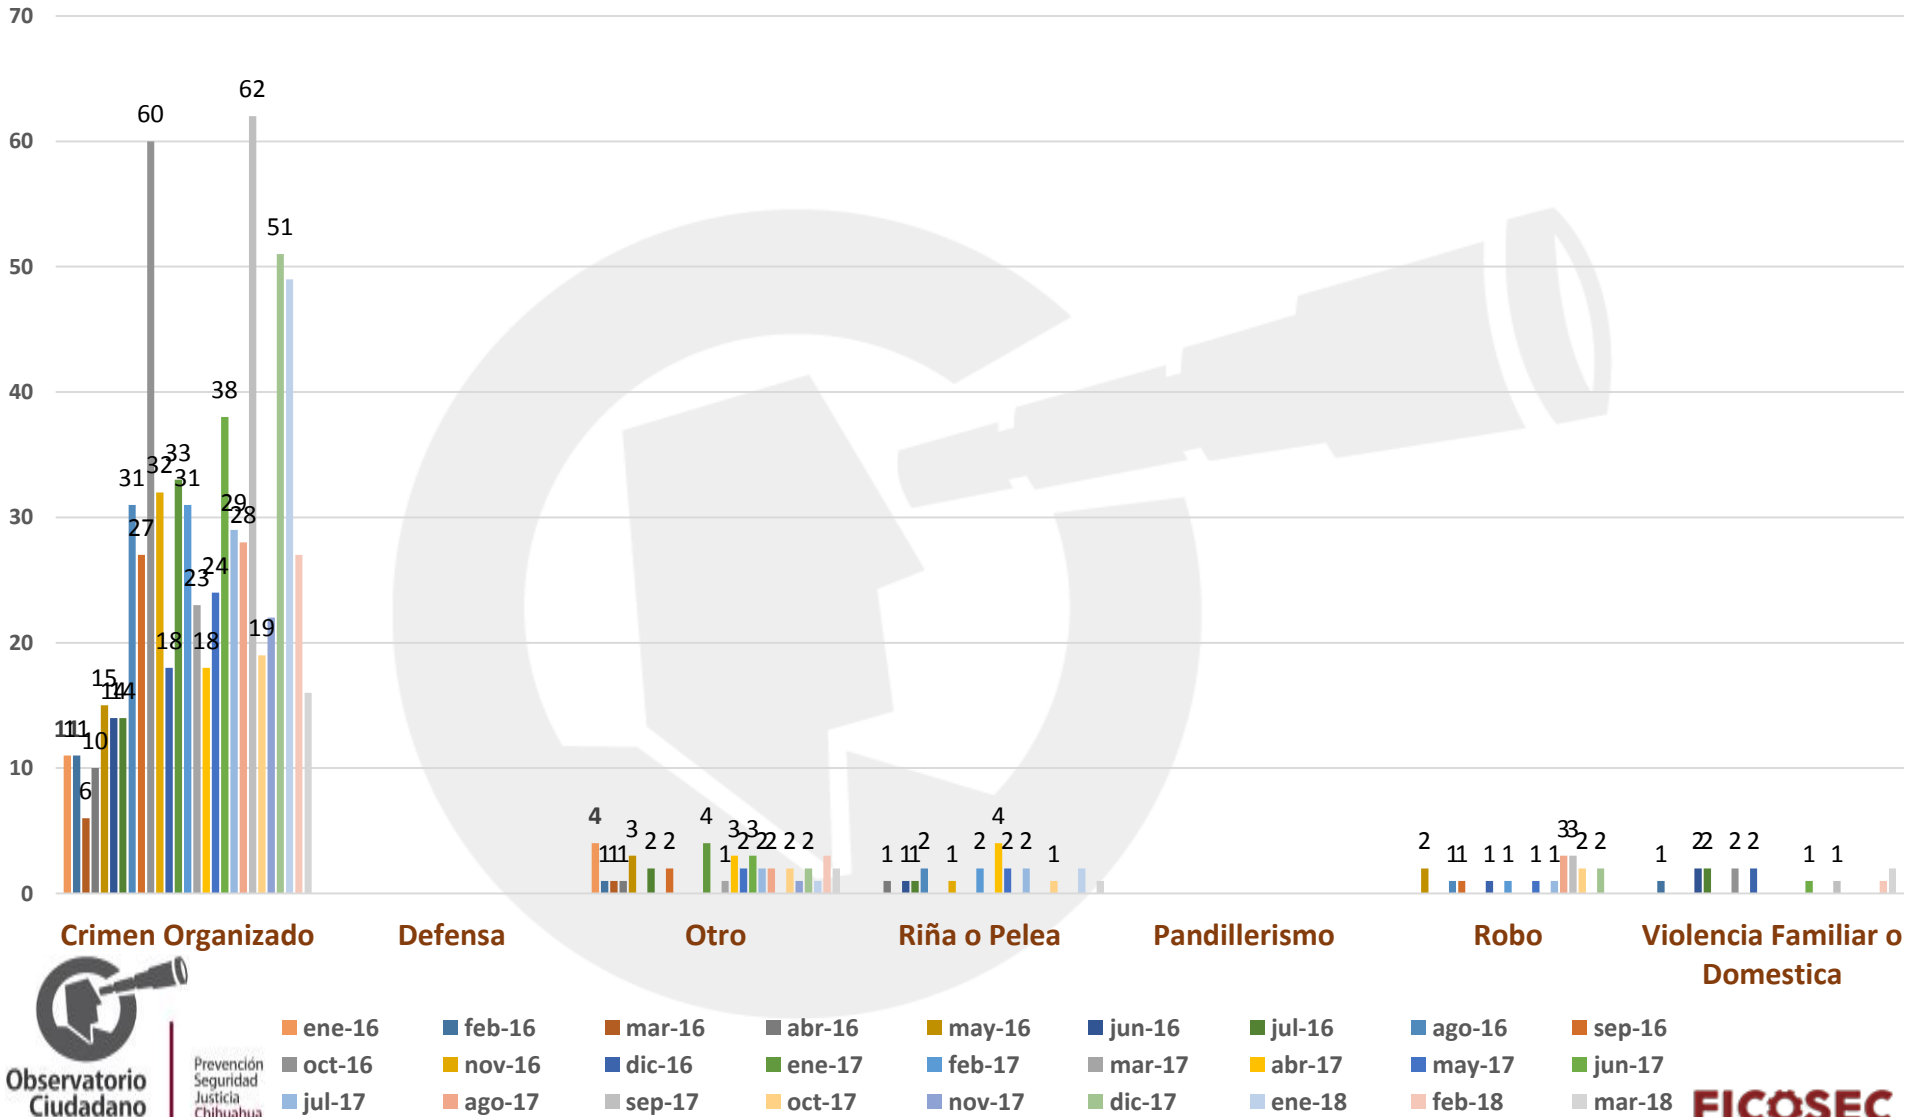

Total en el Municipio: 21

Ciudad de Chihuahua: 19
Fuera de la mancha urbana: 02

01 de Abril del 2018,
08:39 Horas.

Observatorio
Ciudadano

Prevención
Seguridad
Justicia
Chihuahua

FICOSEC
FIDECOMISO PARA LA COMPETITIVIDAD Y SEGURIDAD CIUDADANA

UBICACIÓN DE HOMICIDIOS DOLOSOS

COMPARATIVO MENSUAL DE HOMICIDIOS

INCIDENCIA DE POSIBLES CAUSAS

Observatorio Ciudadano

- ene-16
- feb-16
- mar-16
- abr-16
- may-16
- jun-16
- jul-16
- ago-16
- sep-16
- oct-16
- nov-16
- dic-16
- ene-17
- feb-17
- mar-17
- abr-17
- may-17
- jun-17
- jul-17
- ago-17
- sep-17
- oct-17
- nov-17
- dic-17
- ene-18
- feb-18
- mar-18

PORCENTAJE DE INCIDENCIA DE POSIBLES CAUSAS POR MES

- Crimen Organizado
- Riña o Pelea
- Violencia Familiar o Domestica
- Defensa
- Pandillerismo
- Otro
- Robo

PORCENTAJE DE VÍCTIMAS POR GÉNERO

■ Masculino ■ Femenino ■ No disponible

MARZO

Víctimas por día

MARZO

Víctimas por Arma

Femenino,
2, 10%

Víctimas por Género

Víctimas por grupos de edad

21