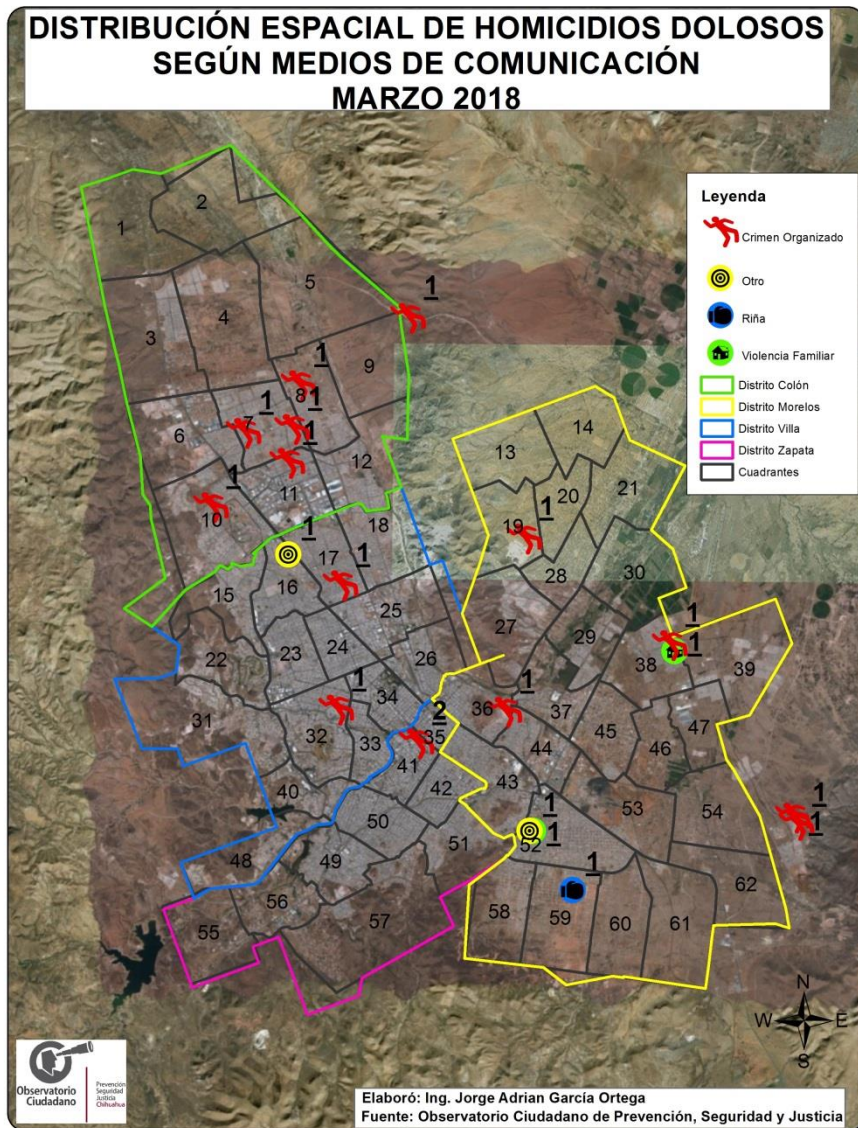

Total en el Municipio: 21

Ciudad de Chihuahua: 19
Fuera de la mancha urbana: 02

01 de Abril del 2018,
08:39 Horas.

Observatorio
Ciudadano

Prevención
Seguridad
Justicia
Chihuahua

FICOSEC
FIDECOMISO PARA LA COMPETITIVIDAD Y SEGURIDAD CIUDADANA

UBICACIÓN DE HOMICIDIOS DOLOSOS

COMPARATIVO MENSUAL DE HOMICIDIOS

INCIDENCIA DE POSIBLES CAUSAS

Observatorio Ciudadano

- ene-16
- feb-16
- mar-16
- abr-16
- may-16
- jun-16
- jul-16
- ago-16
- sep-16
- oct-16
- nov-16
- dic-16
- ene-17
- feb-17
- mar-17
- abr-17
- may-17
- jun-17
- jul-17
- ago-17
- sep-17
- oct-17
- nov-17
- dic-17
- ene-18
- feb-18
- mar-18

PORCENTAJE DE INCIDENCIA DE POSIBLES CAUSAS POR MES

- Crimen Organizado
- Riña o Pelea
- Violencia Familiar o Domestica
- Defensa
- Pandillerismo
- Otro
- Robo

PORCENTAJE DE VÍCTIMAS POR GÉNERO

■ Masculino ■ Femenino ■ No disponible

MARZO

Víctimas por día

MARZO

Víctimas por Arma

Femenino,
2, 10%

Víctimas por Género

Víctimas por grupos de edad

21