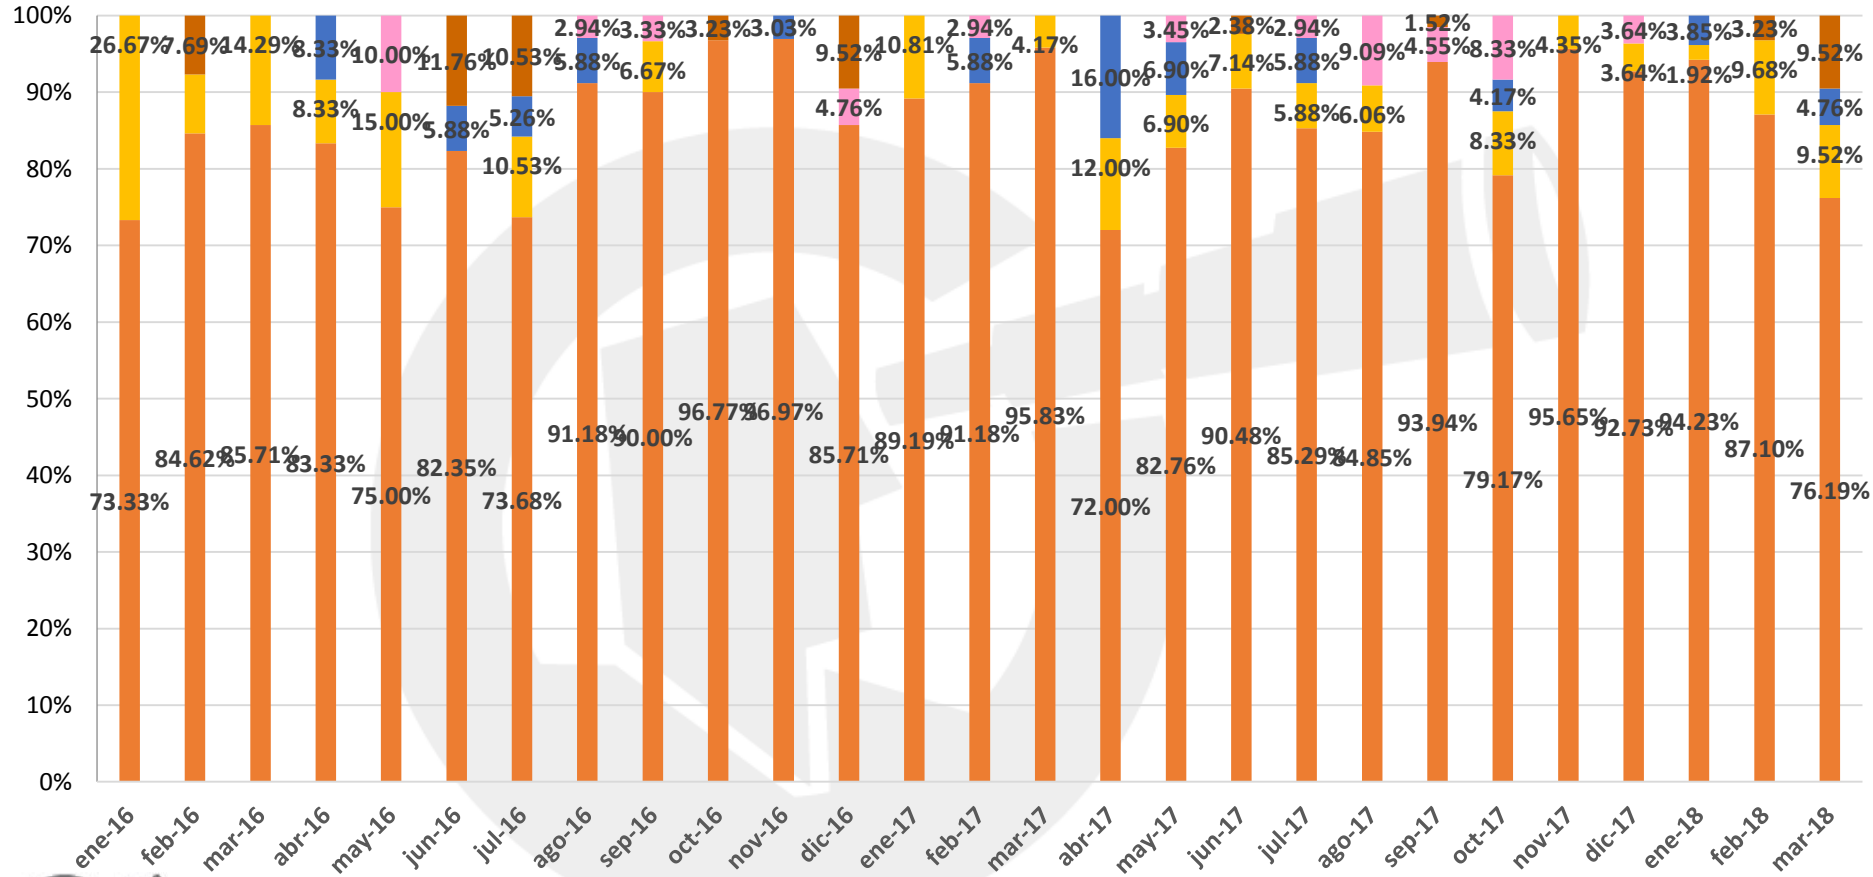

Total en el Municipio: 21

Ciudad de Chihuahua: 19
Fuera de la mancha urbana: 02

01 de Abril del 2018,
08:39 Horas.

Observatorio
Ciudadano

Prevención
Seguridad
Justicia
Chihuahua

FICOSEC
FIDECOMISO PARA LA COMPETITIVIDAD Y SEGURIDAD CIUDADANA

UBICACIÓN DE HOMICIDIOS DOLOSOS

COMPARATIVO MENSUAL DE HOMICIDIOS

INCIDENCIA DE POSIBLES CAUSAS

Observatorio Ciudadano

- ene-16
- feb-16
- mar-16
- abr-16
- may-16
- jun-16
- jul-16
- ago-16
- sep-16
- oct-16
- nov-16
- dic-16
- ene-17
- feb-17
- mar-17
- abr-17
- may-17
- jun-17
- jul-17
- ago-17
- sep-17
- oct-17
- nov-17
- dic-17
- ene-18
- feb-18
- mar-18

PORCENTAJE DE INCIDENCIA DE POSIBLES CAUSAS POR MES

- Crimen Organizado
- Riña o Pelea
- Violencia Familiar o Domestica
- Defensa
- Pandillerismo
- Otro
- Robo

PORCENTAJE DE VÍCTIMAS POR GÉNERO

■ Masculino ■ Femenino ■ No disponible

MARZO

Víctimas por día

MARZO

Víctimas por Arma

Femenino,
2, 10%

Víctimas por Género

Víctimas por grupos de edad

21