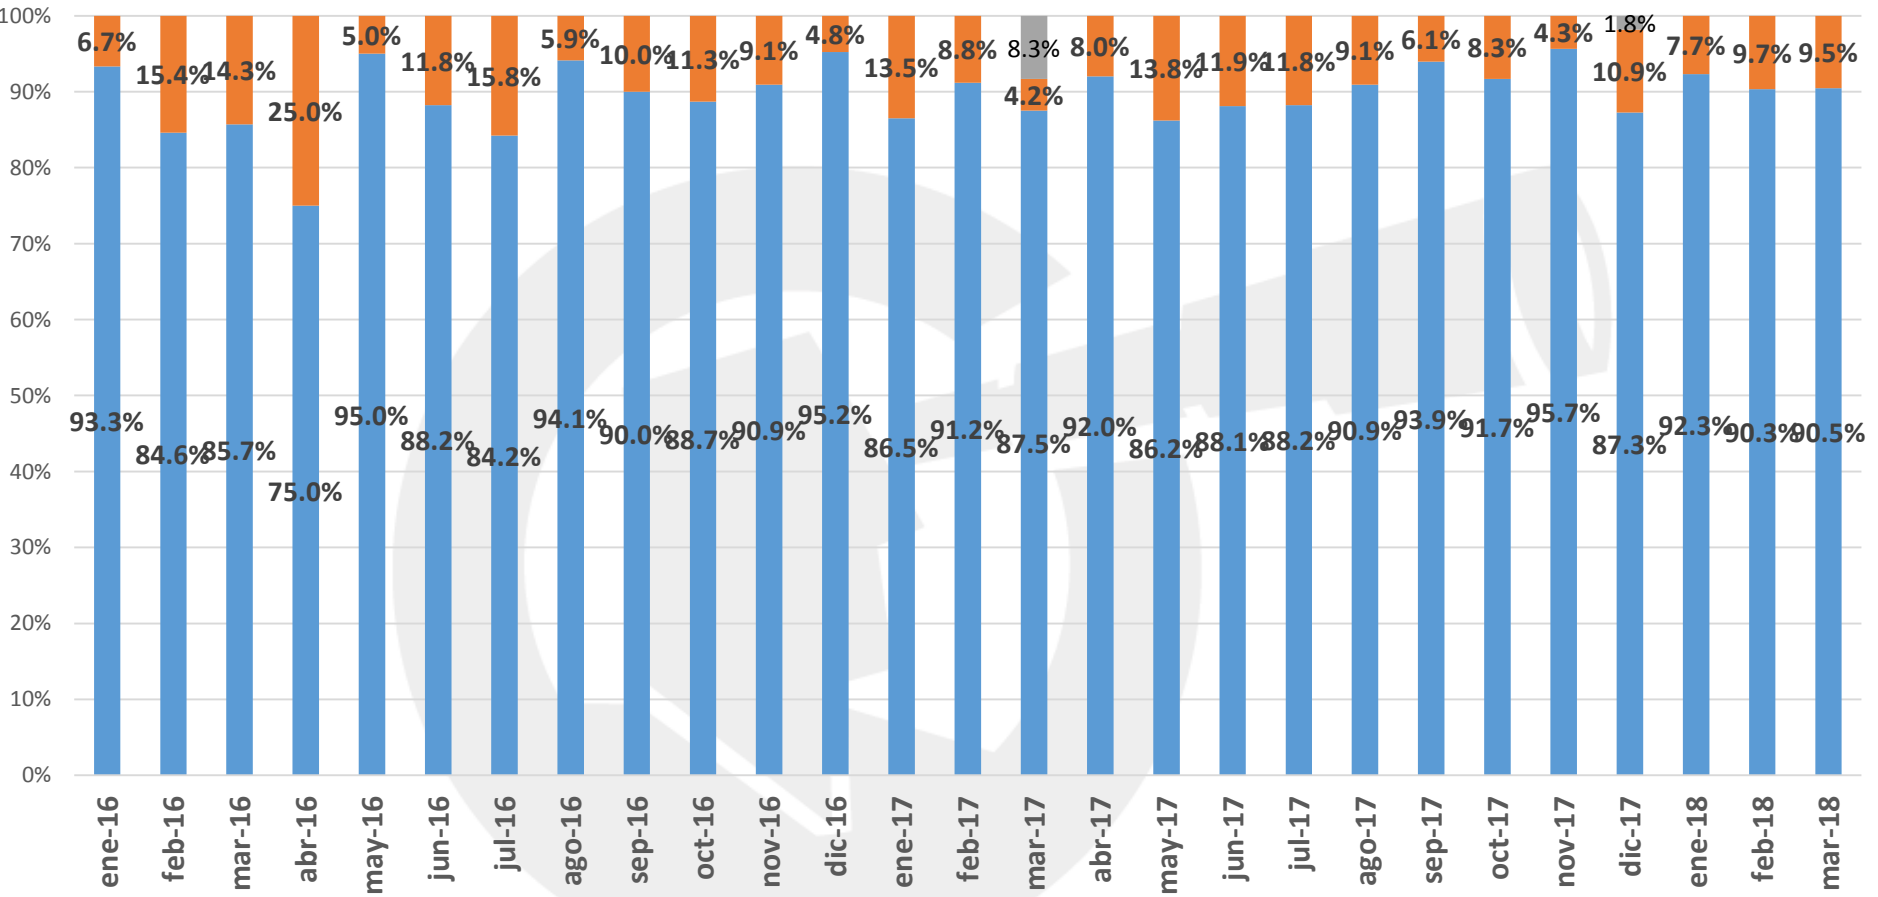

UBICACIÓN DE HOMICIDIOS DOLOSOS

COMPARATIVO MENSUAL DE HOMICIDIOS

INCIDENCIA DE POSIBLES CAUSAS

Observatorio Ciudadano

- ene-16
- feb-16
- mar-16
- abr-16
- may-16
- jun-16
- jul-16
- ago-16
- sep-16
- oct-16
- nov-16
- dic-16
- ene-17
- feb-17
- mar-17
- abr-17
- may-17
- jun-17
- jul-17
- ago-17
- sep-17
- oct-17
- nov-17
- dic-17
- ene-18
- feb-18
- mar-18

PORCENTAJE DE INCIDENCIA DE POSIBLES CAUSAS POR MES

- Crimen Organizado
- Riña o Pelea
- Violencia Familiar o Domestica
- Defensa
- Pandillerismo
- Otro
- Robo

PORCENTAJE DE VÍCTIMAS POR GÉNERO

■ Masculino ■ Femenino ■ No disponible

MARZO

Víctimas por día

MARZO

Víctimas por Arma

Femenino,
2, 10%

Víctimas por Género

Víctimas por grupos de edad

21