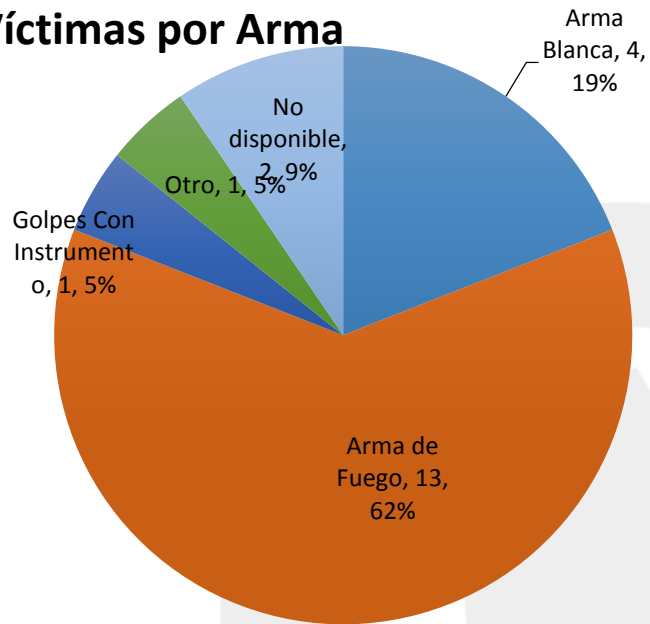

PORCENTAJE DE INCIDENCIA DE POSIBLES CAUSAS POR MES

- Crimen Organizado
- Riña o Pelea
- Violencia Familiar o Domestica
- Defensa
- Pandillerismo
- Otro
- Robo

PORCENTAJE DE VÍCTIMAS POR GÉNERO

■ Masculino ■ Femenino ■ No disponible

PORCENTAJE DE VÍCTIMAS POR TIPO DE ARMA

- Arma Blanca
- Golpes Sin Instrumento
- Golpes Con Instrumento
- No disponible

- Arma de Fuego
- Golpes Sin Instrumento y Con Instrumento
- Otro

PORCENTAJE DE VÍCTIMAS POR GRUPO DE EDADES

MARZO

Víctimas por día

MARZO

Víctimas por Arma

Femenino,
2, 10%

Víctimas por Género

Víctimas por grupos de edad

21