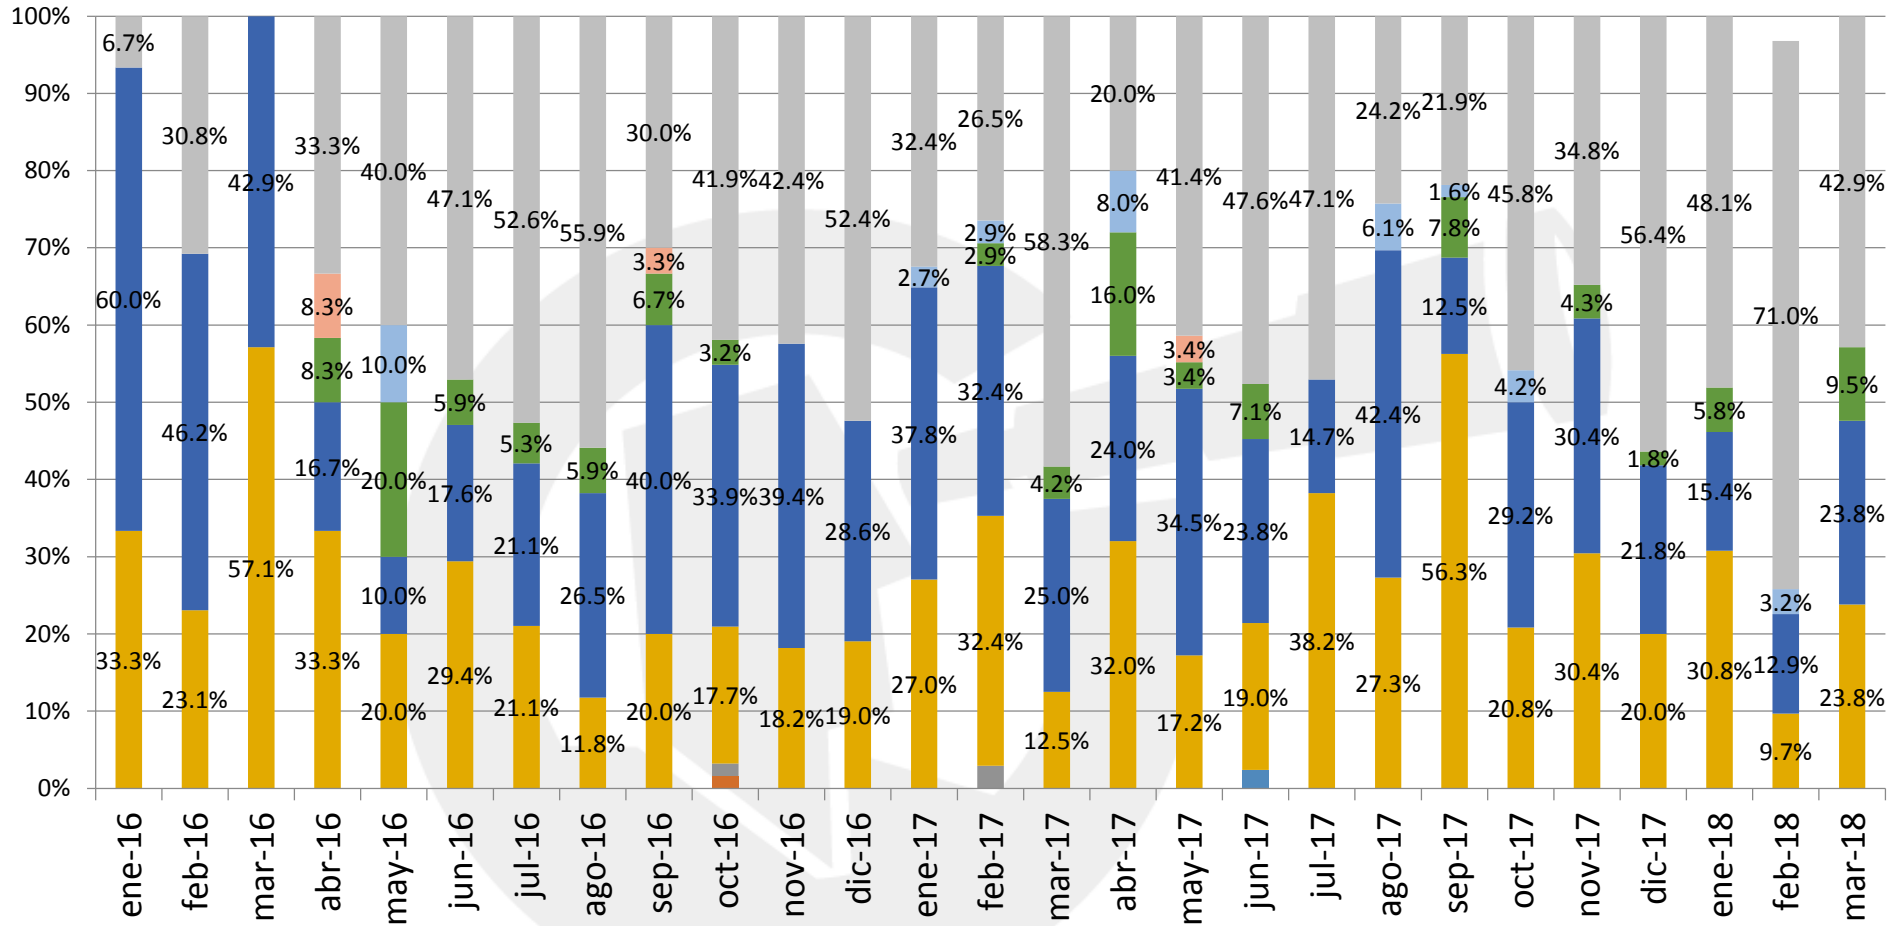

UBICACIÓN DE HOMICIDIOS DOLOSOS

COMPARATIVO MENSUAL DE HOMICIDIOS

INCIDENCIA DE POSIBLES CAUSAS

Observatorio Ciudadano

- ene-16
- feb-16
- mar-16
- abr-16
- may-16
- jun-16
- jul-16
- ago-16
- sep-16
- oct-16
- nov-16
- dic-16
- ene-17
- feb-17
- mar-17
- abr-17
- may-17
- jun-17
- jul-17
- ago-17
- sep-17
- oct-17
- nov-17
- dic-17
- ene-18
- feb-18
- mar-18

PORCENTAJE DE INCIDENCIA DE POSIBLES CAUSAS POR MES

- Crimen Organizado
- Riña o Pelea
- Violencia Familiar o Domestica
- Defensa
- Pandillerismo
- Otro
- Robo

PORCENTAJE DE VÍCTIMAS POR GÉNERO

■ Masculino ■ Femenino ■ No disponible

PORCENTAJE DE VÍCTIMAS POR TIPO DE ARMA

- Arma Blanca
- Golpes Sin Instrumento
- Golpes Con Instrumento
- No disponible

- Arma de Fuego
- Golpes Sin Instrumento y Con Instrumento
- Otro

PORCENTAJE DE VÍCTIMAS POR GRUPO DE EDADES

MARZO

Víctimas por día

MARZO

Víctimas por Arma

Femenino,
2, 10%

Víctimas por Género

Víctimas por grupos de edad

21