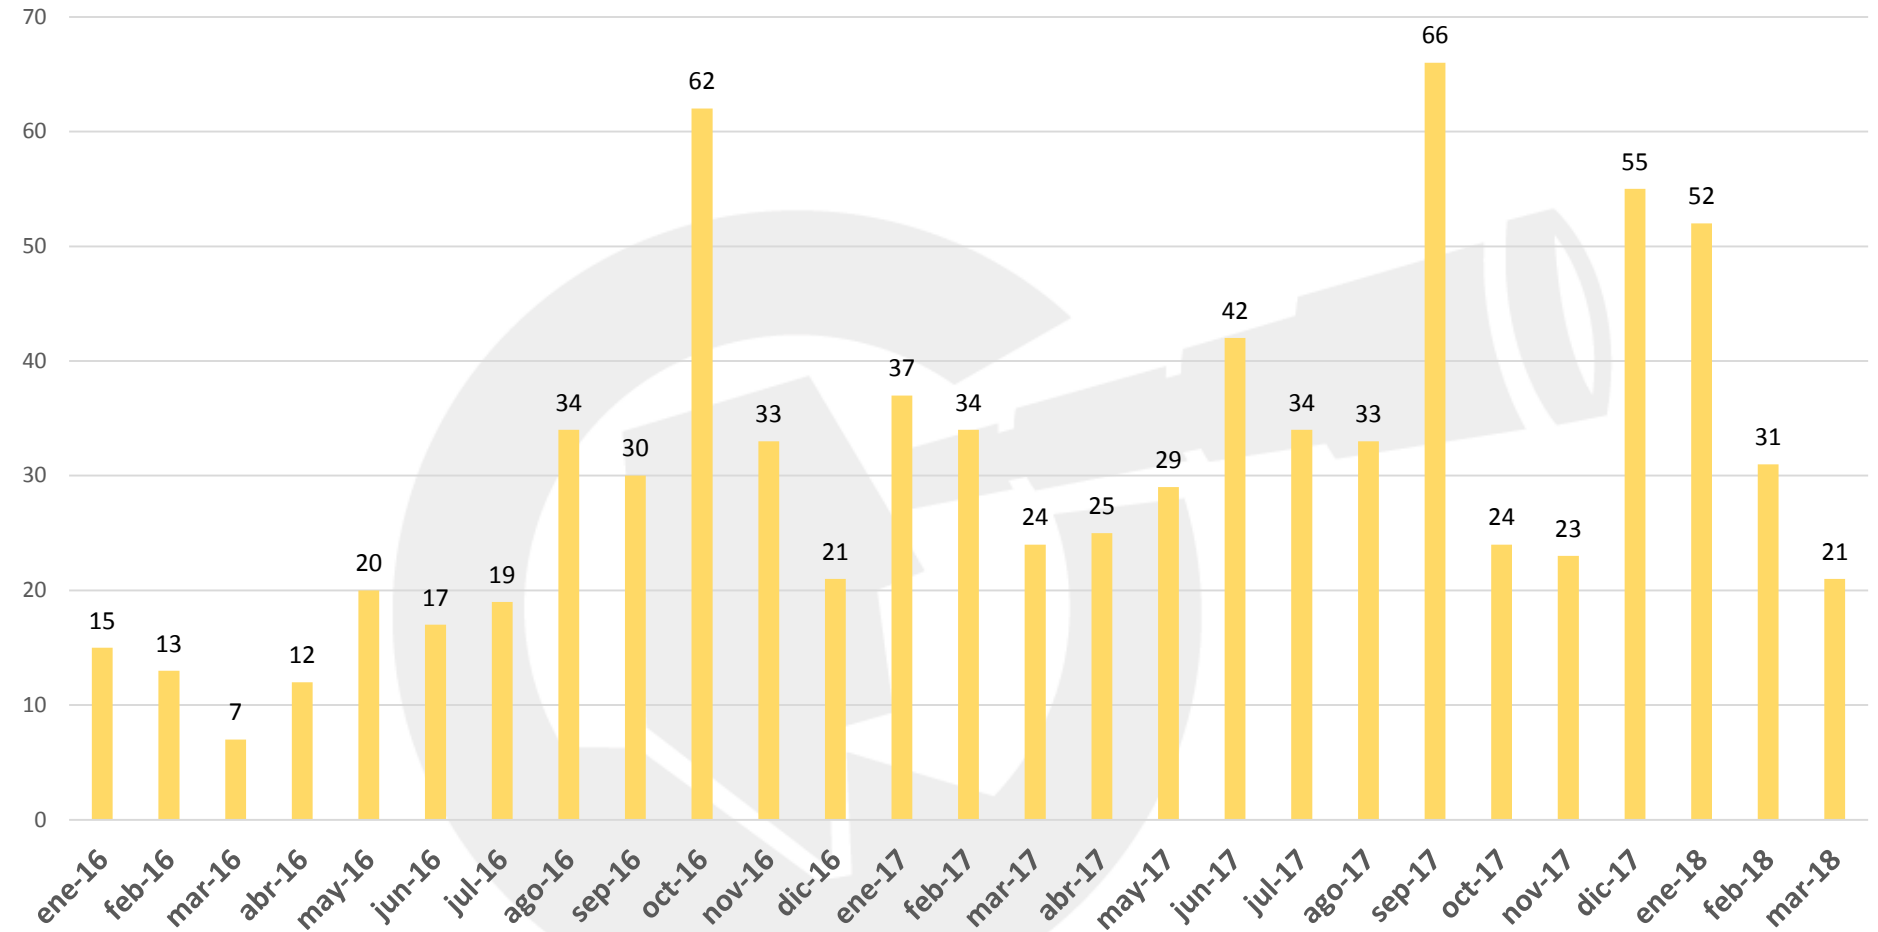

Total en el Municipio: 21

Ciudad de Chihuahua: 19
Fuera de la mancha urbana: 02

01 de Abril del 2018,
08:39 Horas.

Observatorio
Ciudadano

Prevención
Seguridad
Justicia
Chihuahua

FICOSEC
FIDECOMISO PARA LA COMPETITIVIDAD Y SEGURIDAD CIUDADANA

UBICACIÓN DE HOMICIDIOS DOLOSOS

COMPARATIVO MENSUAL DE HOMICIDIOS

INCIDENCIA DE POSIBLES CAUSAS

Observatorio Ciudadano

- ene-16
- feb-16
- mar-16
- abr-16
- may-16
- jun-16
- jul-16
- ago-16
- sep-16
- oct-16
- nov-16
- dic-16
- ene-17
- feb-17
- mar-17
- abr-17
- may-17
- jun-17
- jul-17
- ago-17
- sep-17
- oct-17
- nov-17
- dic-17
- ene-18
- feb-18
- mar-18

PORCENTAJE DE INCIDENCIA DE POSIBLES CAUSAS POR MES

- Crimen Organizado
- Riña o Pelea
- Violencia Familiar o Domestica
- Defensa
- Pandillerismo
- Otro
- Robo

PORCENTAJE DE VÍCTIMAS POR GÉNERO

■ Masculino ■ Femenino ■ No disponible

MARZO

Víctimas por día

MARZO

Víctimas por Arma

Femenino,
2, 10%

Víctimas por Género

Víctimas por grupos de edad

21