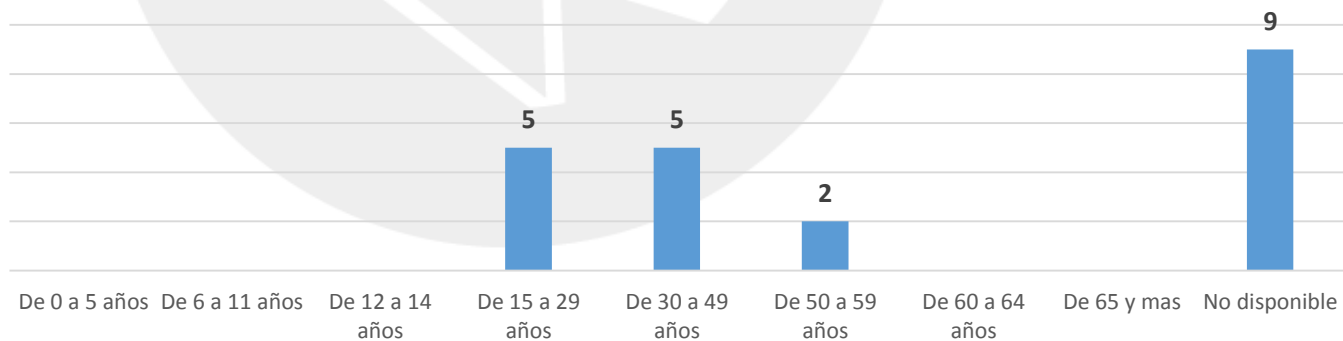

MARZO

Víctimas por día

MARZO

Víctimas por Arma

Femenino,
2, 10%

Víctimas por Género

Víctimas por grupos de edad

21