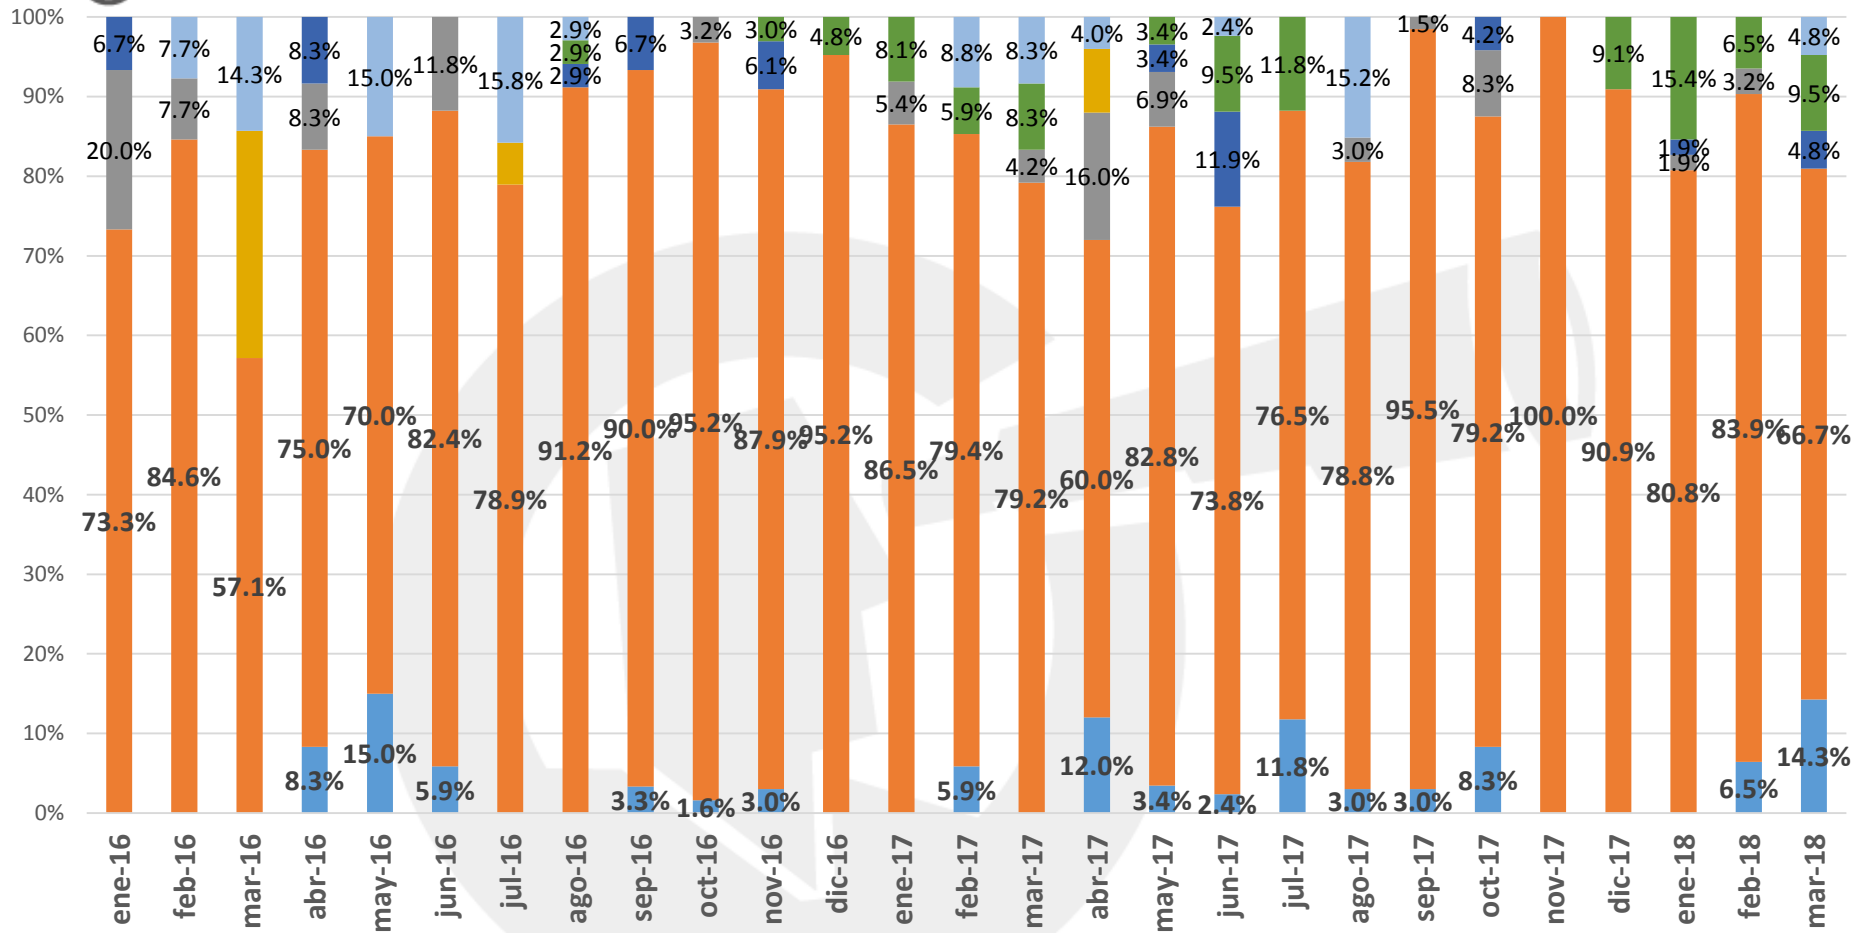

UBICACIÓN DE HOMICIDIOS DOLOSOS

COMPARATIVO MENSUAL DE HOMICIDIOS

INCIDENCIA DE POSIBLES CAUSAS

Observatorio Ciudadano

- ene-16
- feb-16
- mar-16
- abr-16
- may-16
- jun-16
- jul-16
- ago-16
- sep-16
- oct-16
- nov-16
- dic-16
- ene-17
- feb-17
- mar-17
- abr-17
- may-17
- jun-17
- jul-17
- ago-17
- sep-17
- oct-17
- nov-17
- dic-17
- ene-18
- feb-18
- mar-18

PORCENTAJE DE INCIDENCIA DE POSIBLES CAUSAS POR MES

- Crimen Organizado
- Riña o Pelea
- Violencia Familiar o Domestica
- Defensa
- Pandillerismo
- Otro
- Robo

PORCENTAJE DE VÍCTIMAS POR GÉNERO

■ Masculino ■ Femenino ■ No disponible

PORCENTAJE DE VÍCTIMAS POR TIPO DE ARMA

- Arma Blanca
- Golpes Sin Instrumento
- Golpes Con Instrumento
- No disponible

- Arma de Fuego
- Golpes Sin Instrumento y Con Instrumento
- Otro

PORCENTAJE DE VÍCTIMAS POR GRUPO DE EDADES

MARZO

Víctimas por día

MARZO

Víctimas por Arma

Femenino,
2, 10%

Víctimas por Género

Víctimas por grupos de edad

21