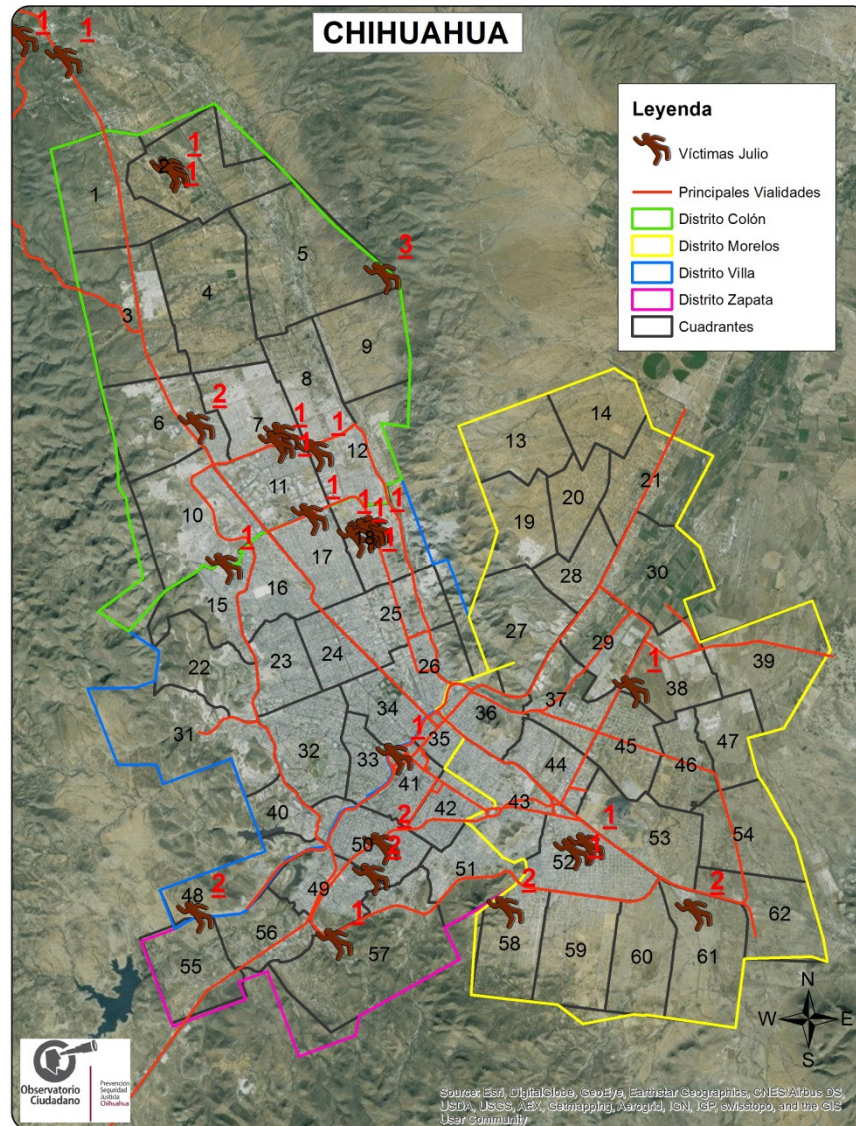

Total en el Municipio: 34

Ciudad de Chihuahua: 32

Fuera de la mancha urbana:02

31 de Julio del 2017,  
08:11 Horas.

Observatorio  
Ciudadano

Prevención  
Seguridad  
Justicia  
Chihuahua

**FICOSEC**  
FIDECOMISIÓN PARA LA COMPETITIVIDAD Y SEGURIDAD CIUDADANA

# UBICACIÓN DE HOMICIDIOS DOLOSOS

# INCIDENCIA DE POSIBLES CAUSAS

# PORCENTAJE DE VÍCTIMAS POR GRUPO DE EDADES