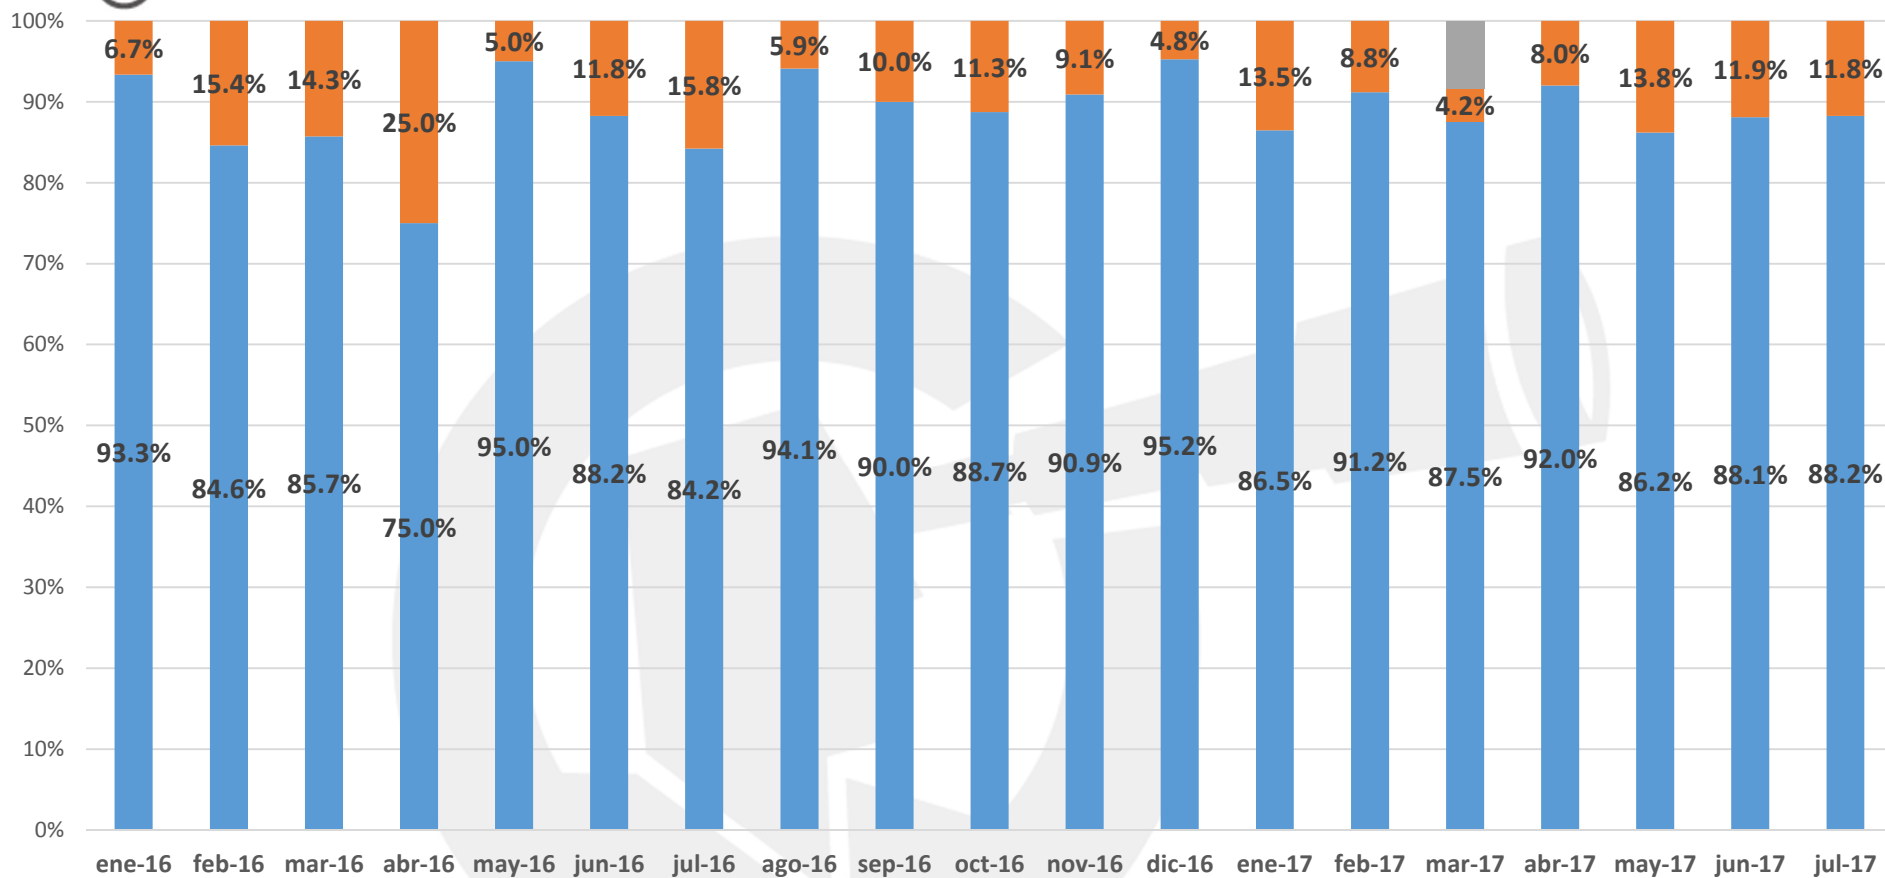

PORCENTAJE DE VÍCTIMAS POR GÉNERO

■ Masculino ■ Femenino ■ No disponible