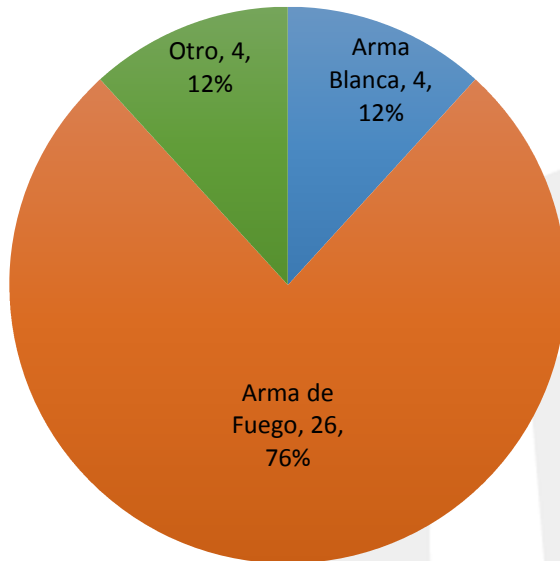

JULIO

Víctimas por Arma