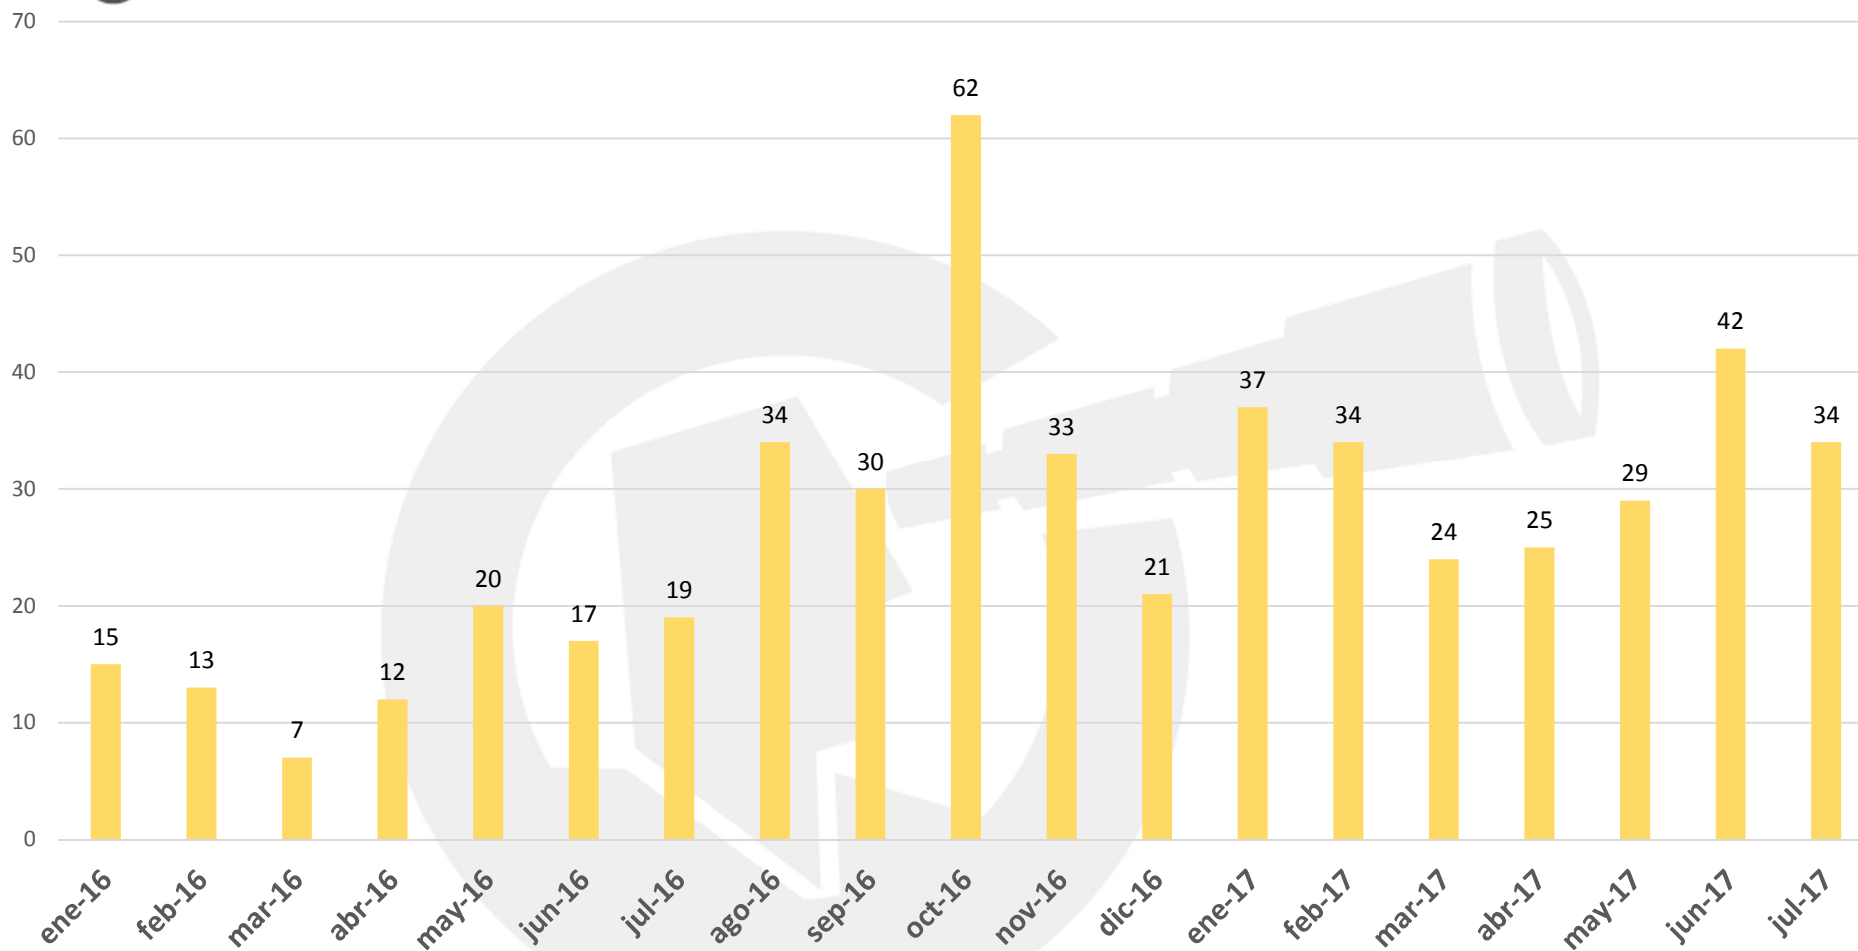

COMPARATIVO MENSUAL DE HOMICIDIOS

Observatorio
Ciudadano

Prevención
Seguridad
Justicia
Chihuahua

FICOSEC

FORO PARA LA COMPETITIVIDAD Y SEGURIDAD