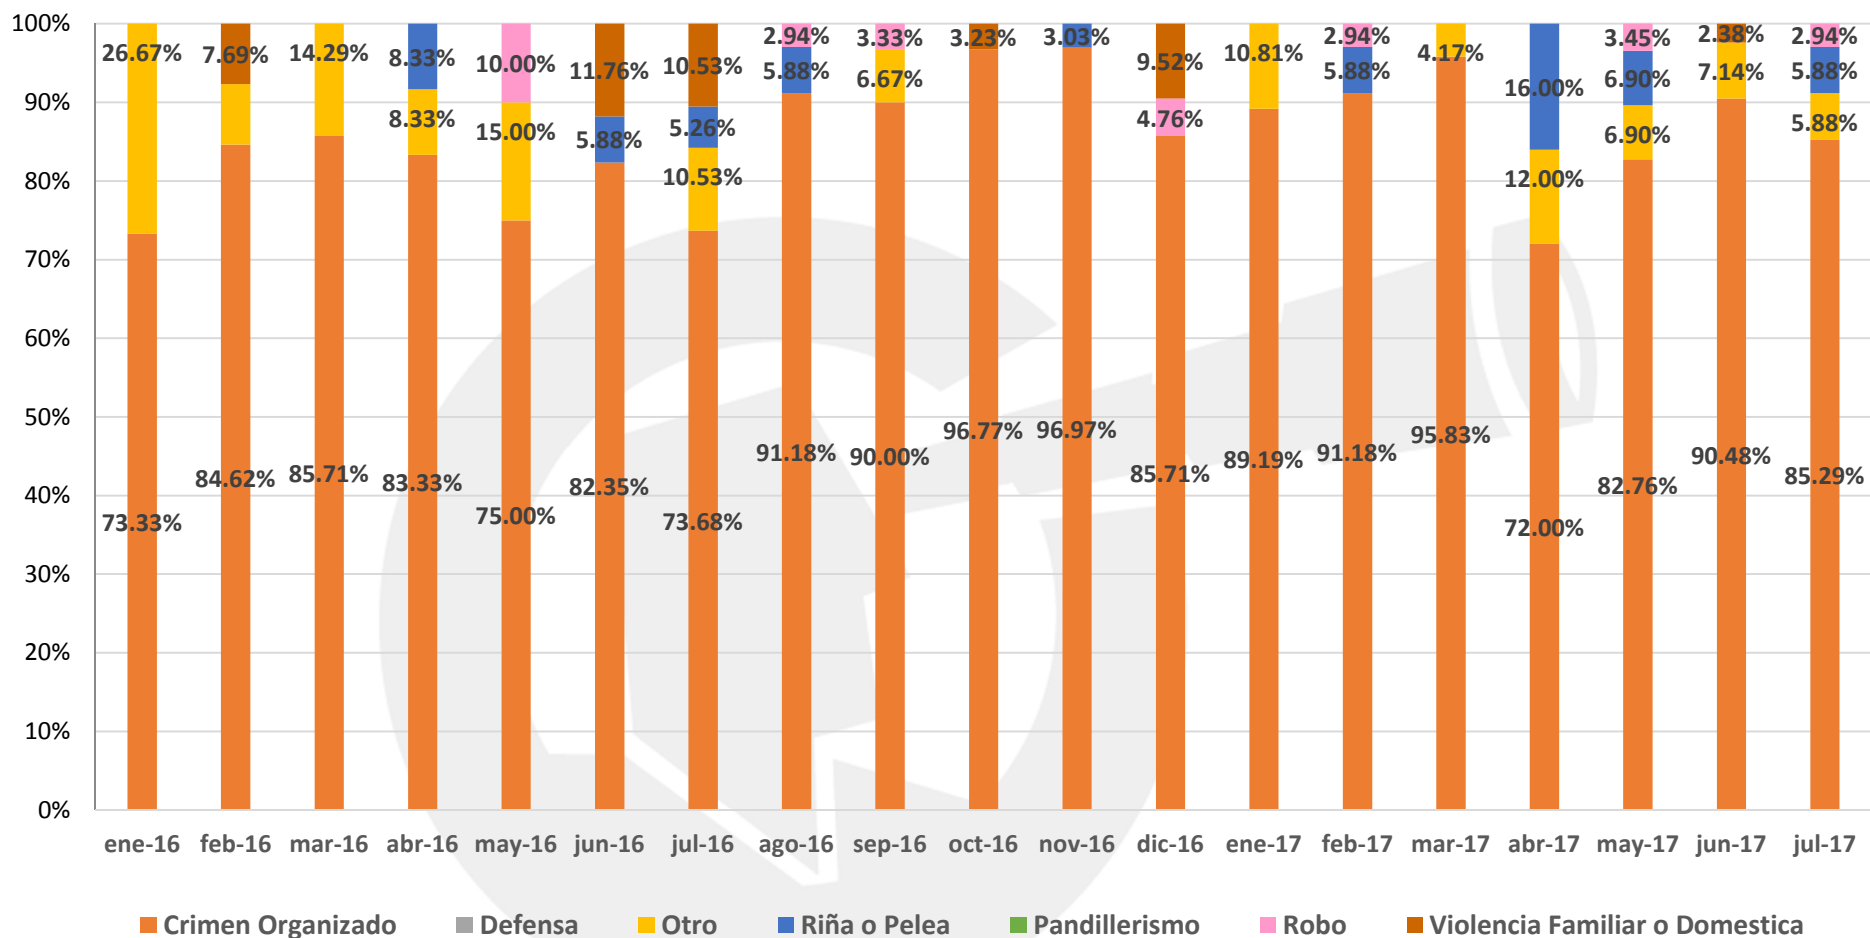

PORCENTAJE DE INCIDENCIA DE POSIBLES CAUSAS POR MES