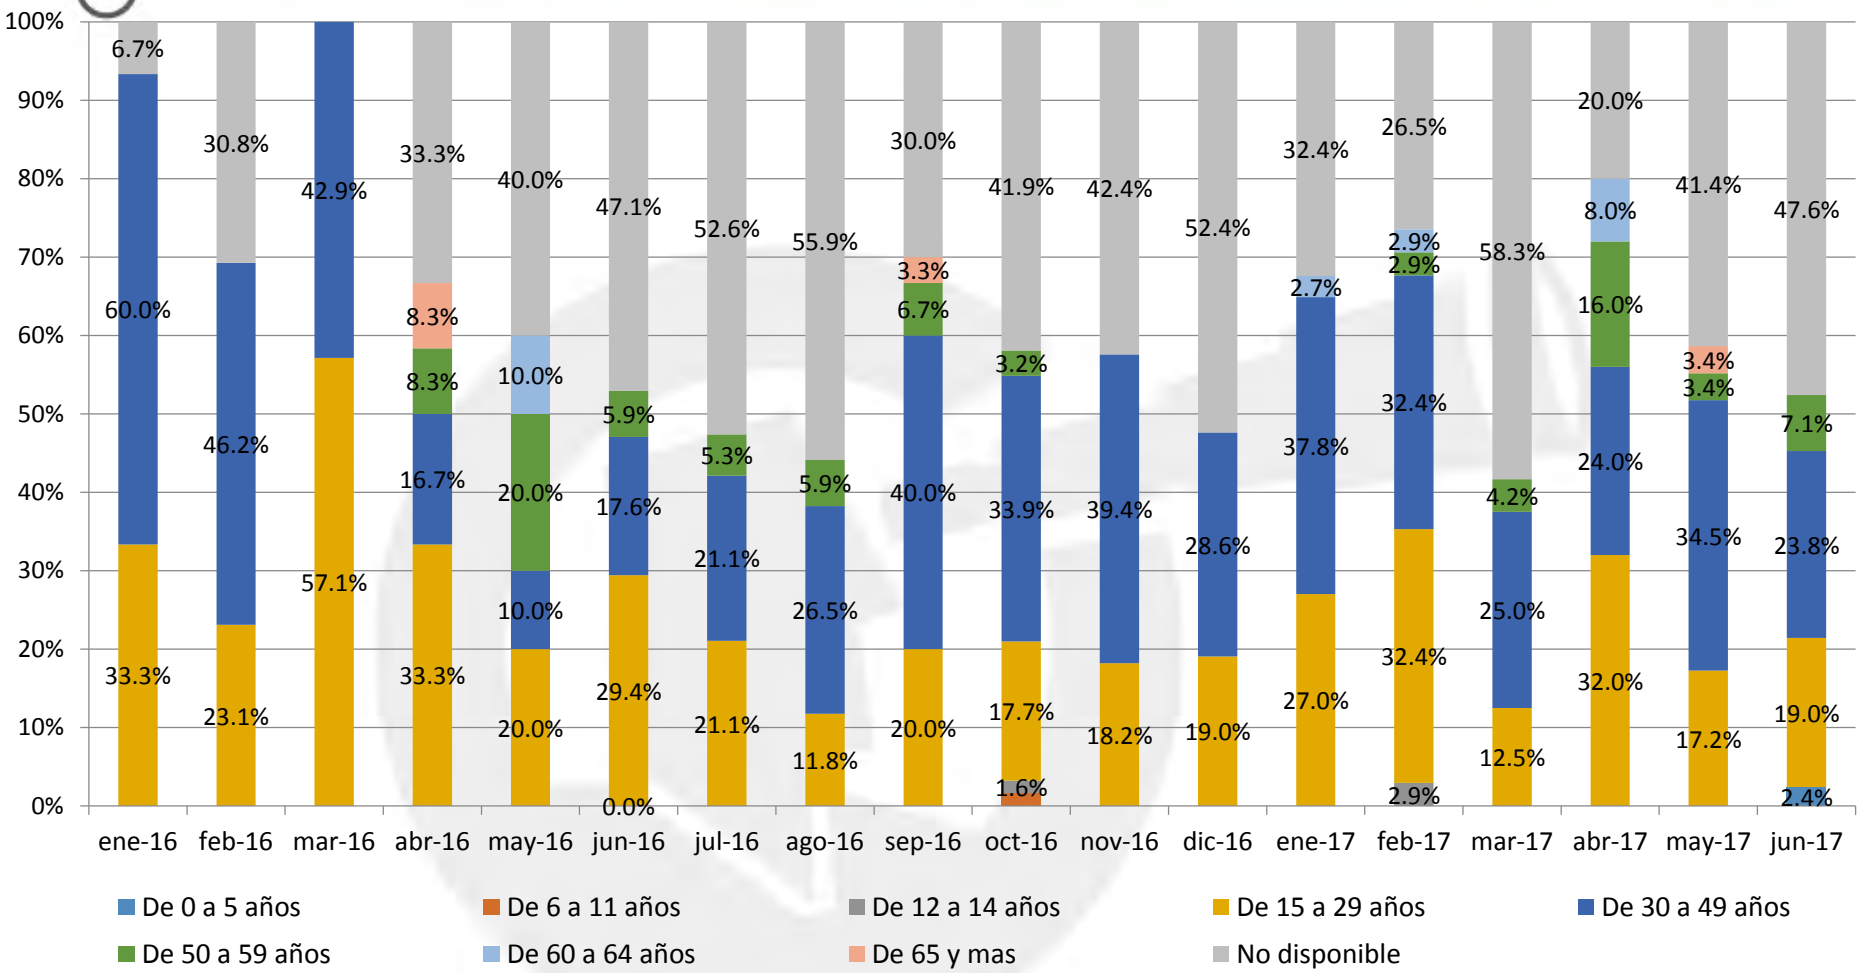

PORCENTAJE DE VÍCTIMAS POR GÉNERO

PORCENTAJE DE VÍCTIMAS POR TIPO DE ARMA

■ Arma Blanca
 ■ Arma de Fuego
 ■ Golpes Sin Instrumento
 ■ Golpes Sin Instrumento y Con Instrumento
 ■ Golpes Con Instrumento
 ■ Otro
 ■ No disponible

PORCENTAJE DE VÍCTIMAS POR GRUPO DE EDADES

JUNIO

Víctimas por día

JUNIO

Víctimas por Arma

Femenino,
5, 12%

Víctimas por Género

Víctimas por grupos de edad

42

HOMICIDIOS