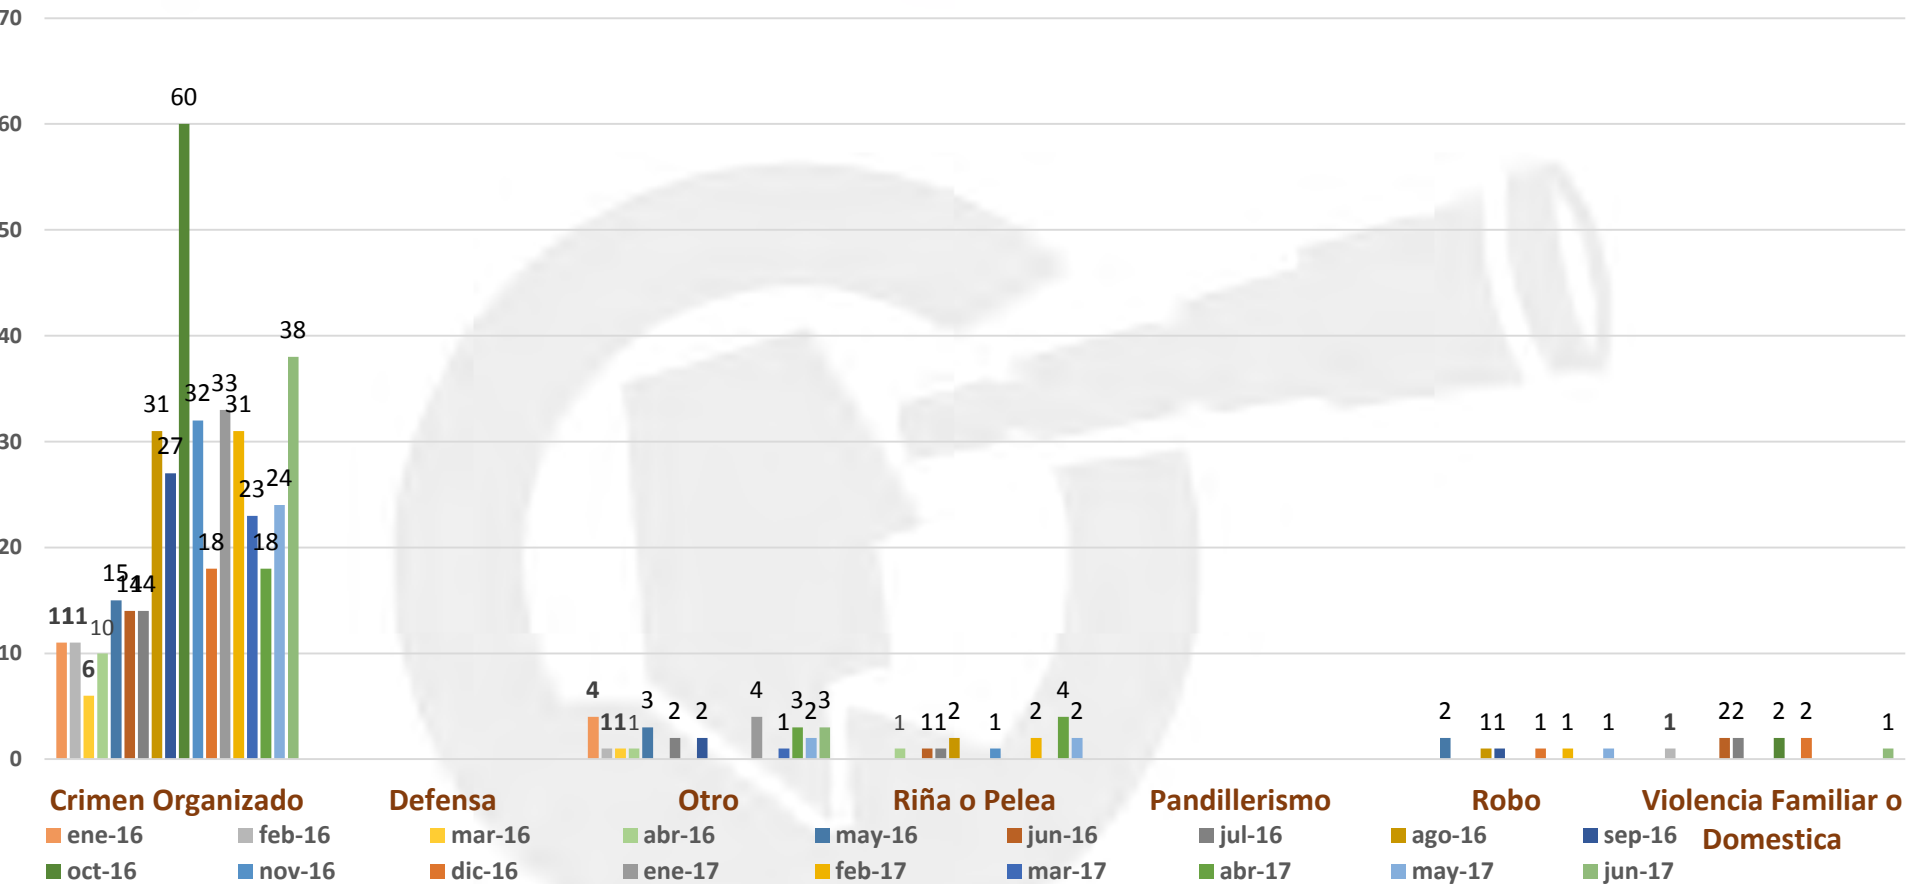

INCIDENCIA DE POSIBLES CAUSAS