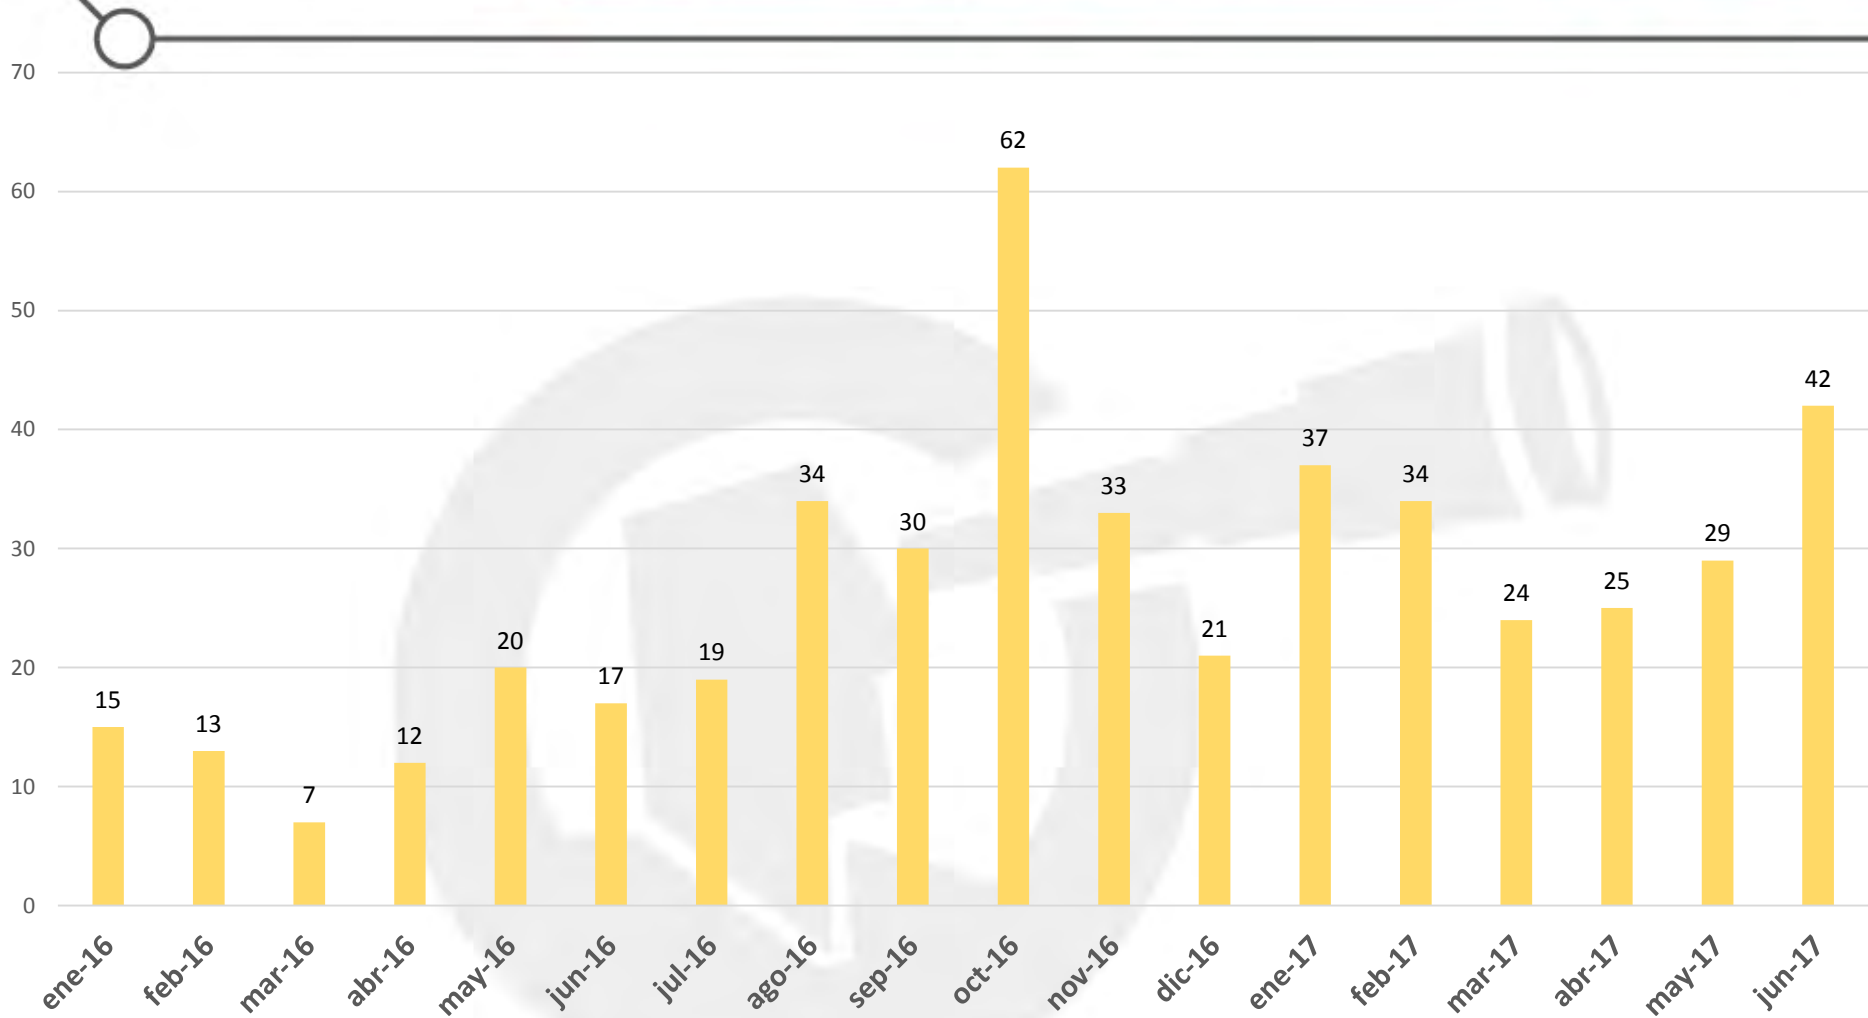

COMPARATIVO MENSUAL DE HOMICIDIOS