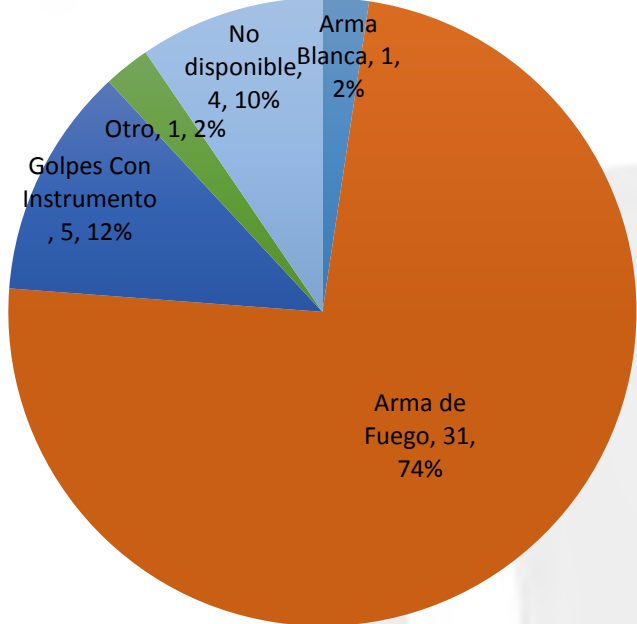

PORCENTAJE DE VÍCTIMAS POR GÉNERO

PORCENTAJE DE VÍCTIMAS POR TIPO DE ARMA

■ Arma Blanca
 ■ Arma de Fuego
 ■ Golpes Sin Instrumento
 ■ Golpes Sin Instrumento y Con Instrumento
 ■ Golpes Con Instrumento
 ■ Otro
 ■ No disponible

PORCENTAJE DE VÍCTIMAS POR GRUPO DE EDADES

JUNIO

Víctimas por día

JUNIO

Víctimas por Arma

Femenino,
5, 12%

Víctimas por Género

Víctimas por grupos de edad

42

HOMICIDIOS