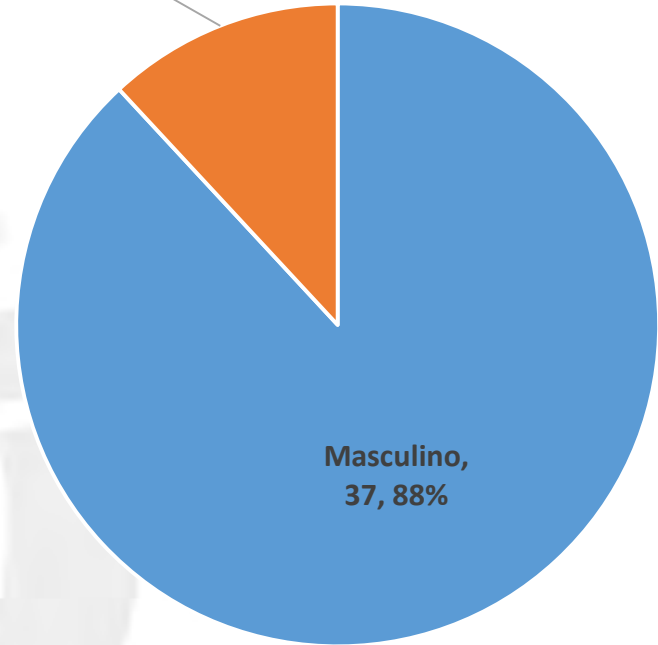

PORCENTAJE DE VÍCTIMAS POR GRUPO DE EDADES

JUNIO

Víctimas por día

JUNIO

Víctimas por Arma

Femenino,
5, 12%

Víctimas por Género

Víctimas por grupos de edad

42

HOMICIDIOS