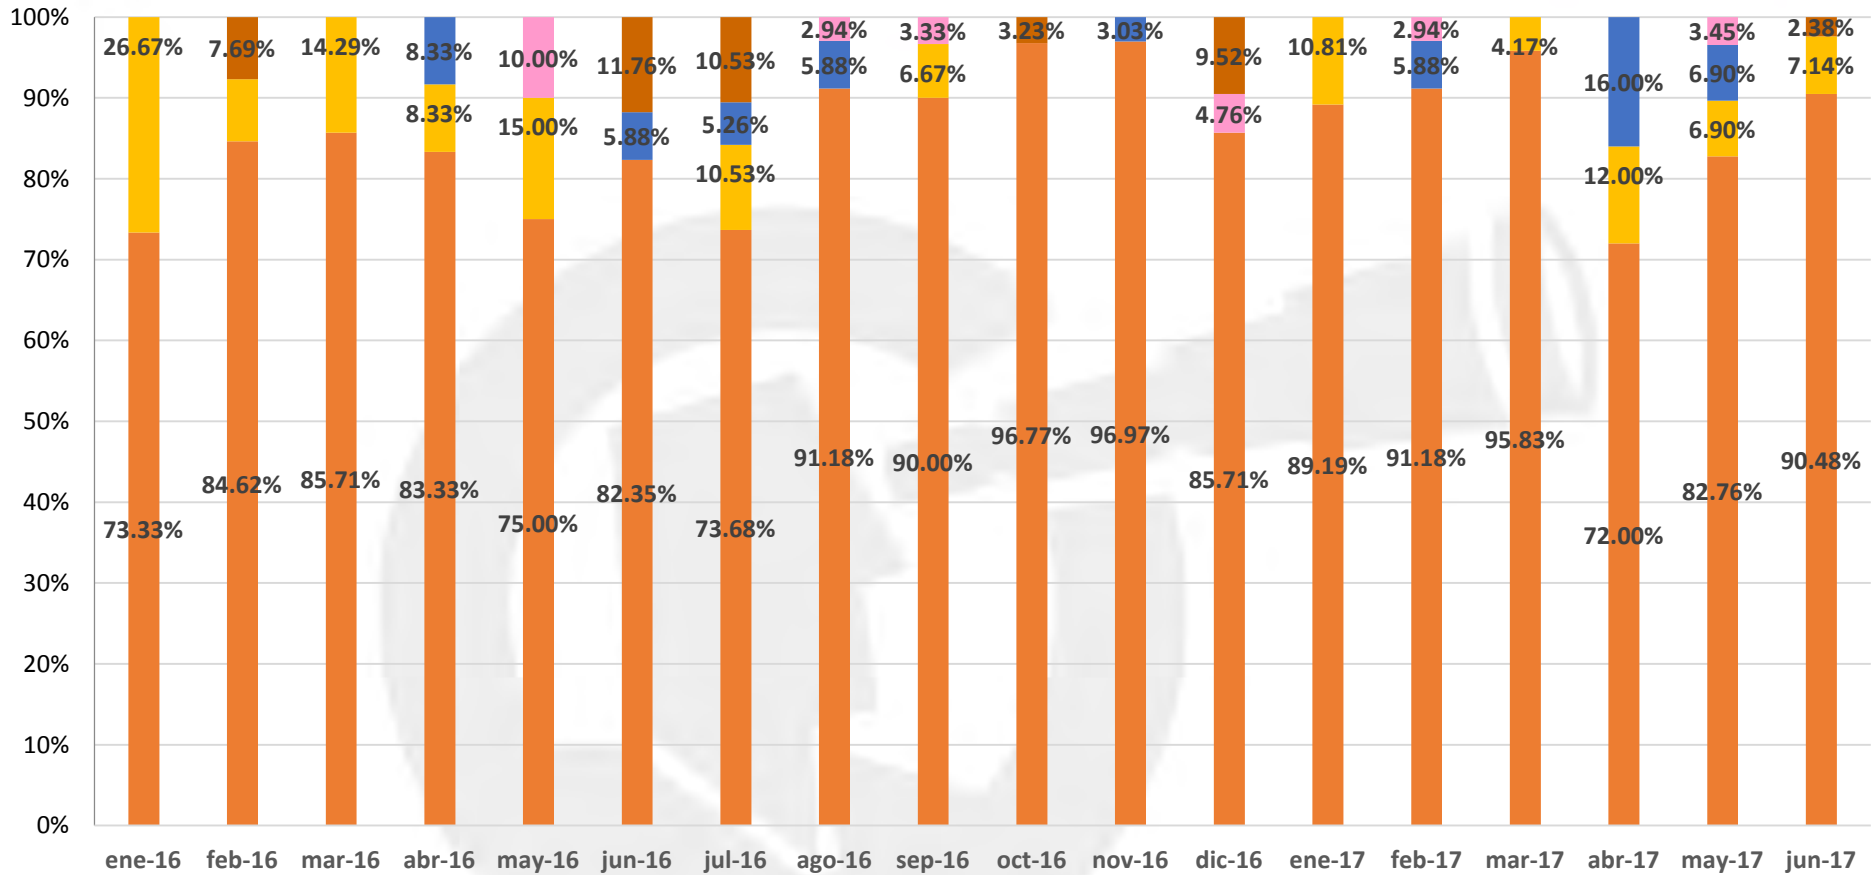

COMPARATIVO MENSUAL DE HOMICIDIOS

INCIDENCIA DE POSIBLES CAUSAS

PORCENTAJE DE INCIDENCIA DE POSIBLES CAUSAS POR MES

■ Crimen Organizado
 ■ Defensa
 ■ Otro
 ■ Riña o Pelea
 ■ Pandillerismo
 ■ Robo
 ■ Violencia Familiar o Domestica