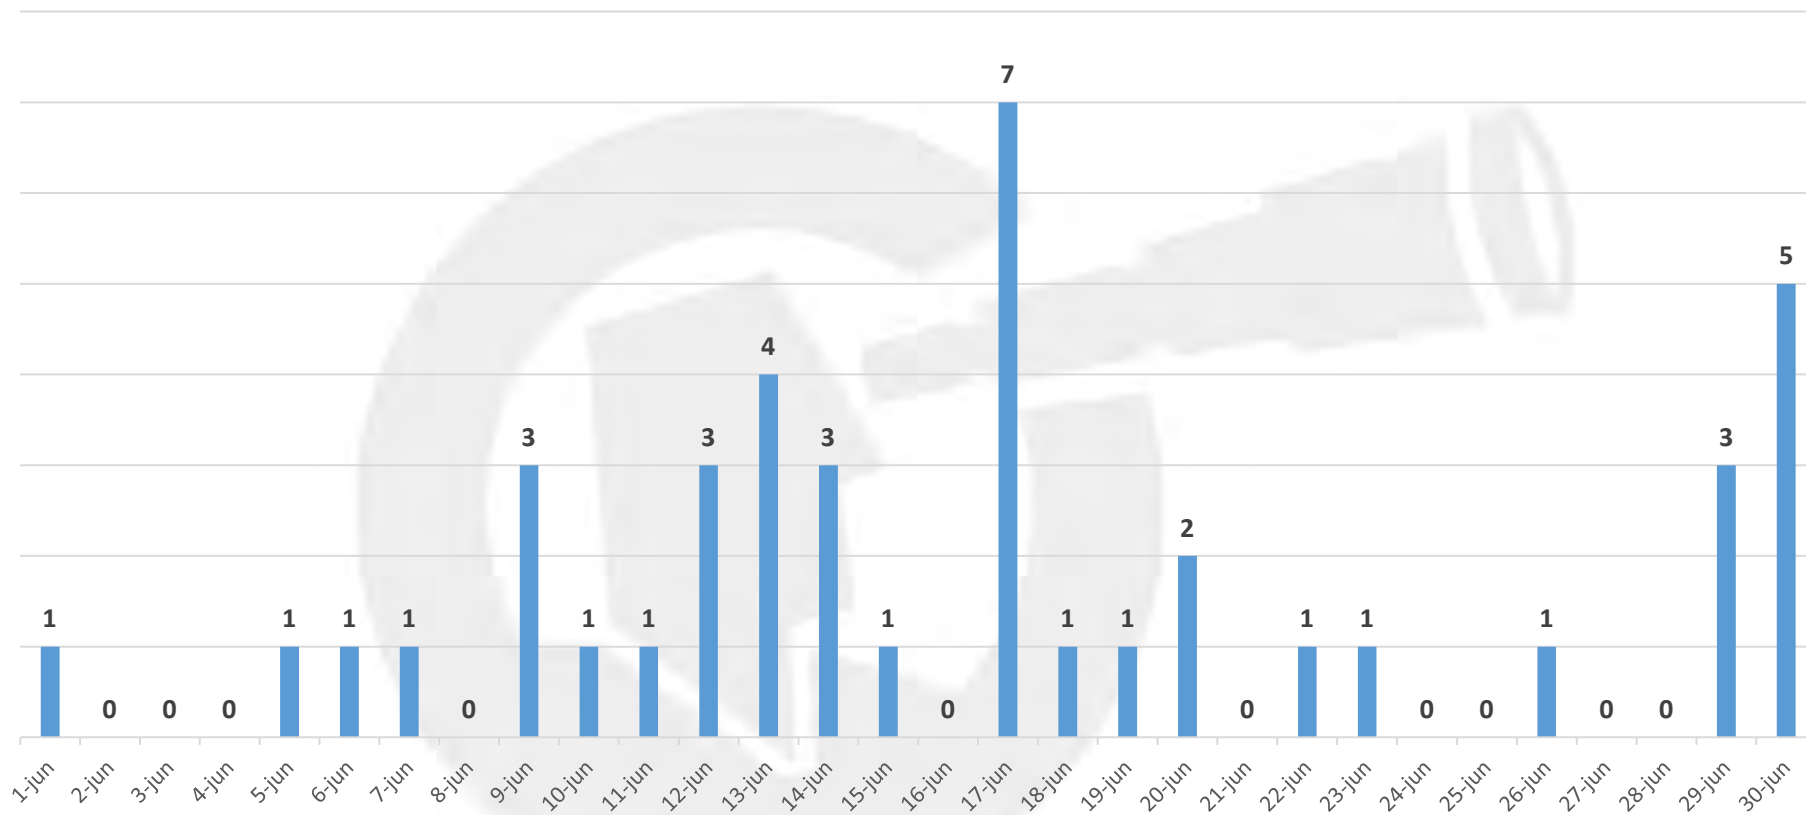

PORCENTAJE DE VÍCTIMAS POR GÉNERO

PORCENTAJE DE VÍCTIMAS POR TIPO DE ARMA

■ Arma Blanca
 ■ Arma de Fuego
 ■ Golpes Sin Instrumento
 ■ Golpes Sin Instrumento y Con Instrumento
 ■ Golpes Con Instrumento
 ■ Otro
 ■ No disponible

PORCENTAJE DE VÍCTIMAS POR GRUPO DE EDADES

JUNIO

Víctimas por día

JUNIO

Víctimas por Arma

Femenino,
5, 12%

Víctimas por Género

Víctimas por grupos de edad

42

HOMICIDIOS