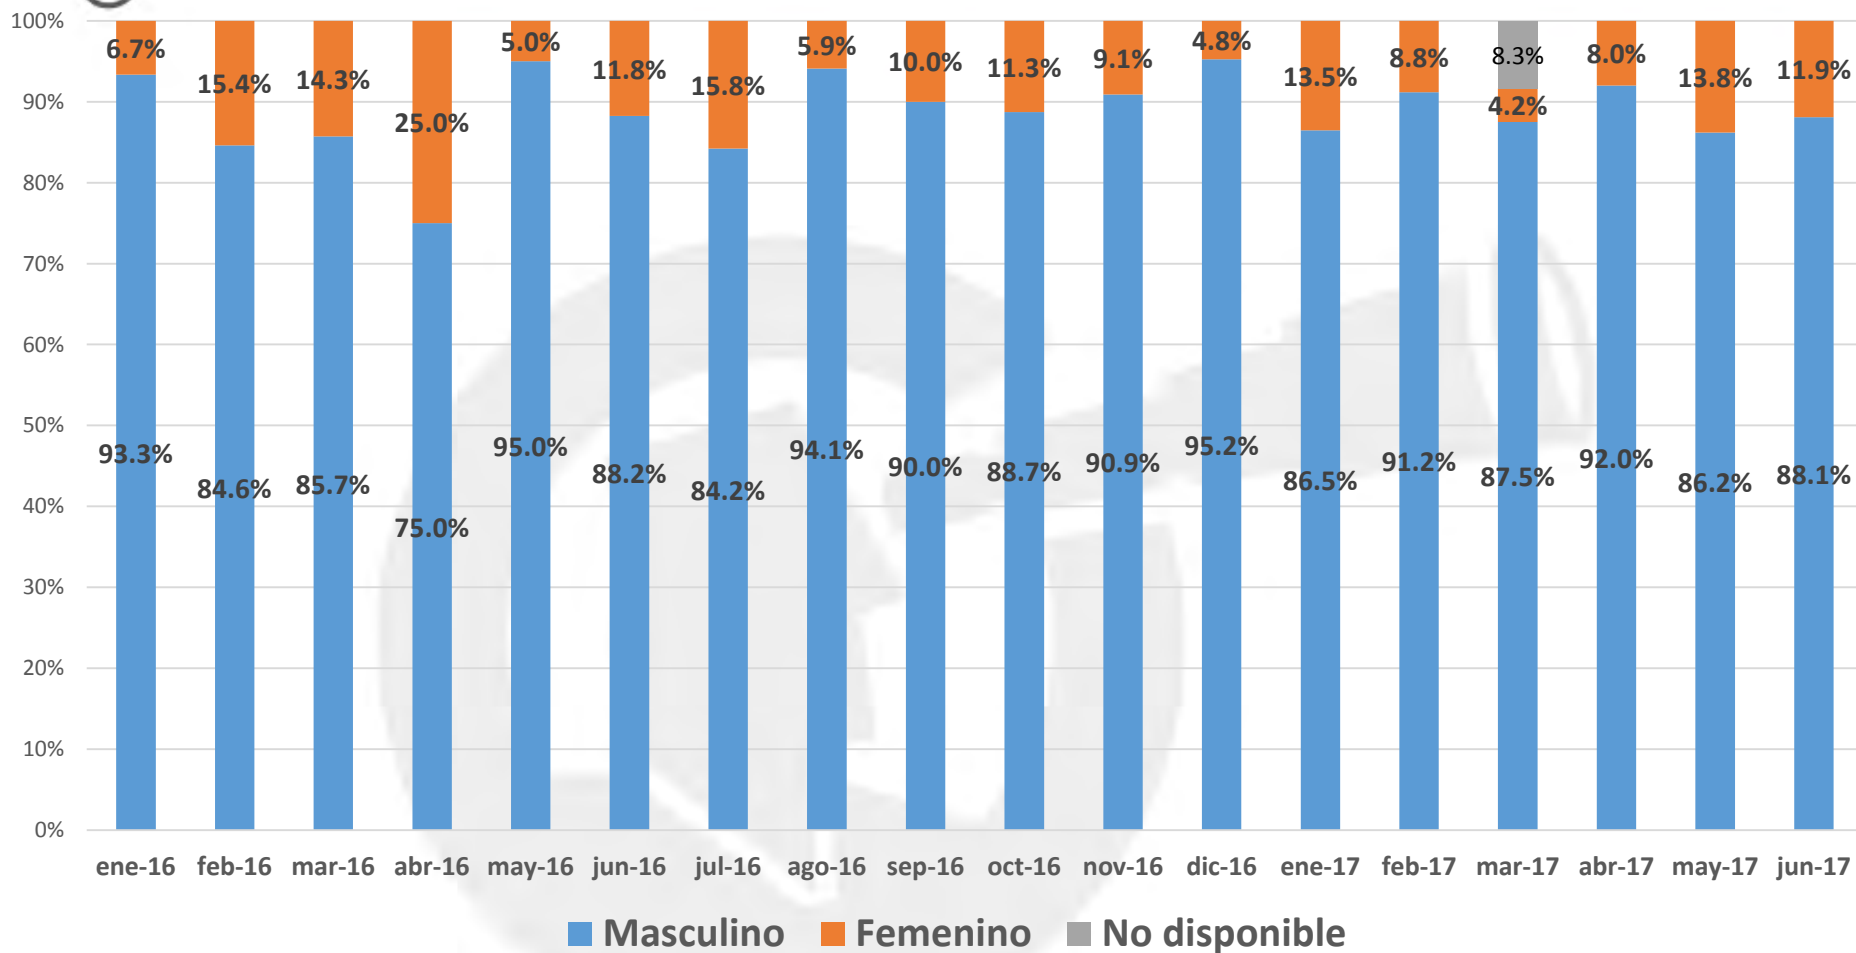

COMPARATIVO MENSUAL DE HOMICIDIOS

INCIDENCIA DE POSIBLES CAUSAS

PORCENTAJE DE INCIDENCIA DE POSIBLES CAUSAS POR MES

■ Crimen Organizado
 ■ Defensa
 ■ Otro
 ■ Riña o Pelea
 ■ Pandillerismo
 ■ Robo
 ■ Violencia Familiar o Domestica

PORCENTAJE DE VÍCTIMAS POR GÉNERO

PORCENTAJE DE VÍCTIMAS POR TIPO DE ARMA

■ Arma Blanca
 ■ Arma de Fuego
 ■ Golpes Sin Instrumento
 ■ Golpes Sin Instrumento y Con Instrumento
 ■ Golpes Con Instrumento
 ■ Otro
 ■ No disponible

PORCENTAJE DE VÍCTIMAS POR GRUPO DE EDADES

JUNIO

Víctimas por día

JUNIO

Víctimas por Arma

Femenino,
5, 12%

Víctimas por Género

Víctimas por grupos de edad