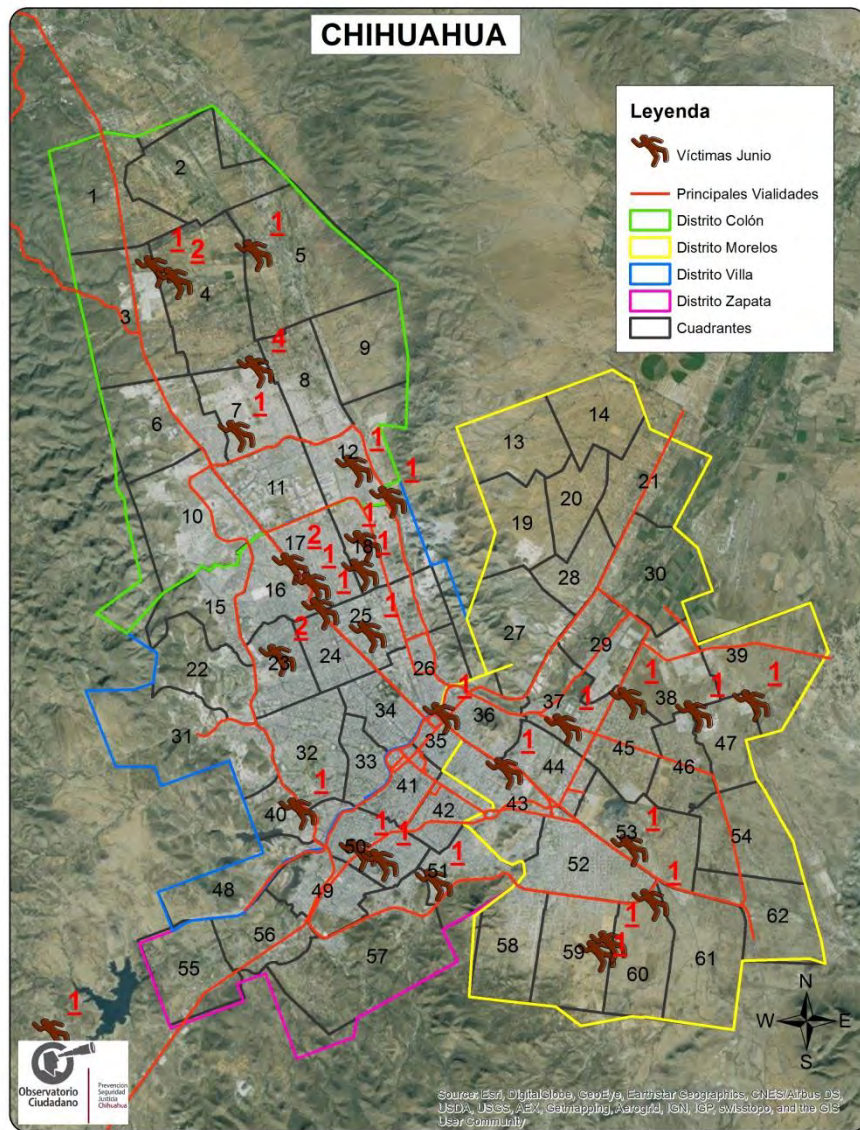

UBICACIÓN DE HOMICIDIOS DOLOSOS

Observatorio Ciudadano

Prevención Seguridad Justicia Chihuahua