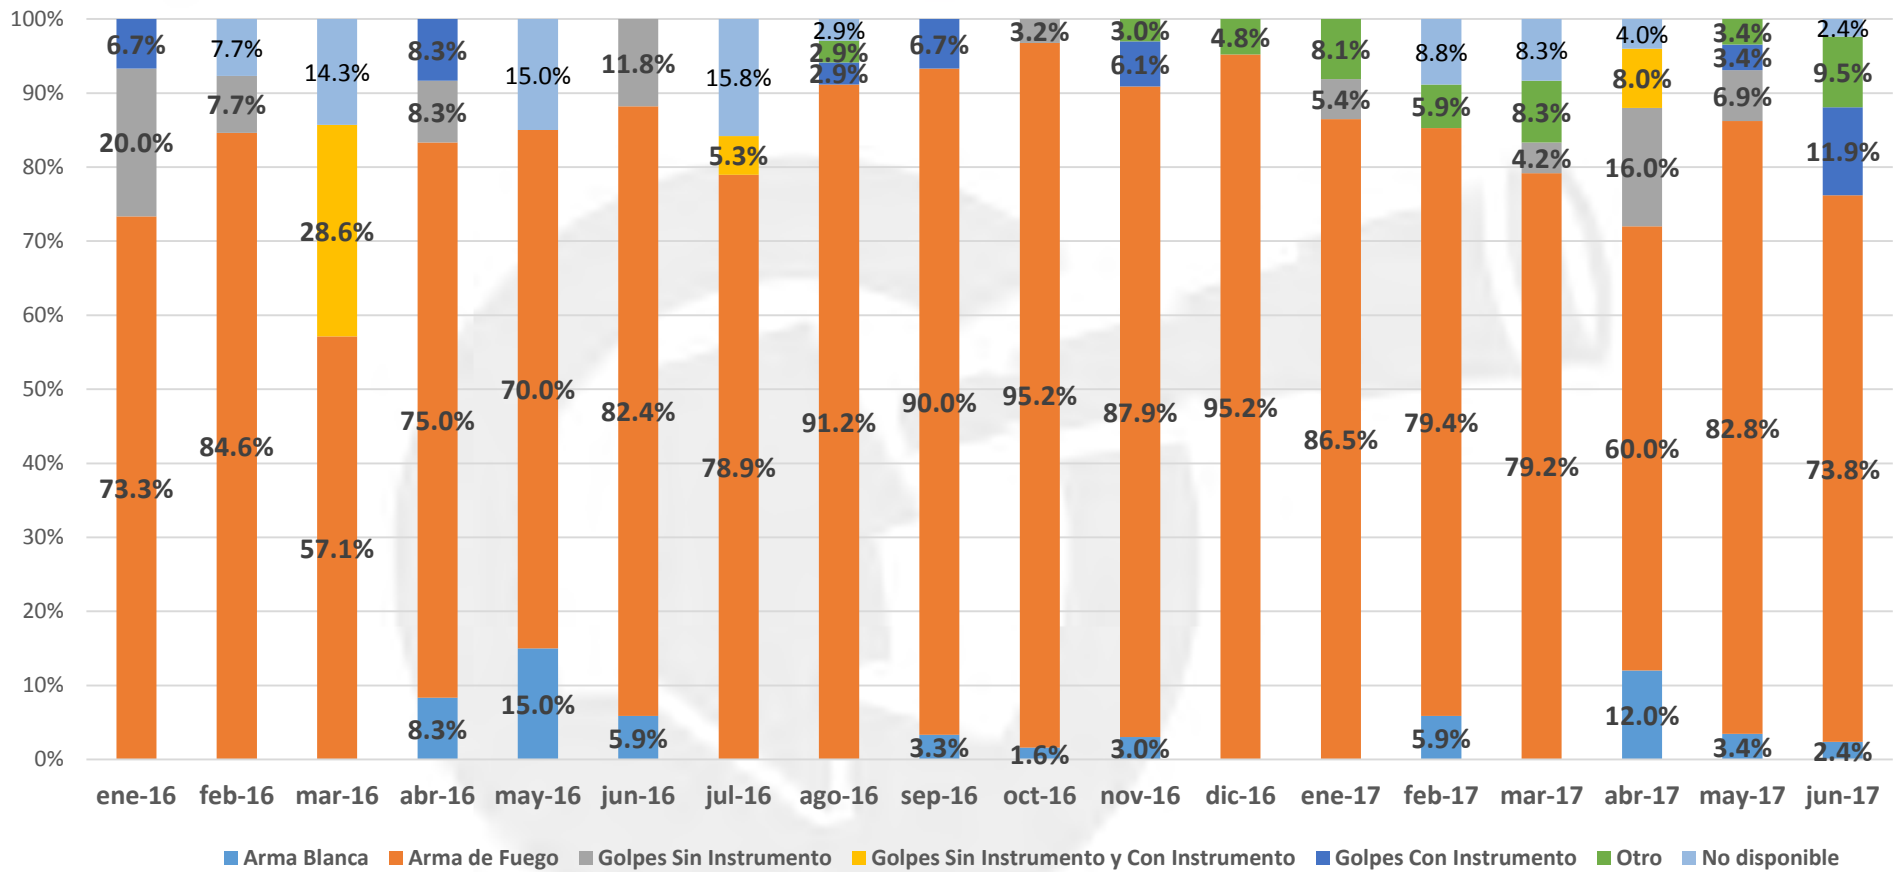

COMPARATIVO MENSUAL DE HOMICIDIOS

INCIDENCIA DE POSIBLES CAUSAS

PORCENTAJE DE INCIDENCIA DE POSIBLES CAUSAS POR MES

■ Crimen Organizado
 ■ Defensa
 ■ Otro
 ■ Riña o Pelea
 ■ Pandillerismo
 ■ Robo
 ■ Violencia Familiar o Domestica

PORCENTAJE DE VÍCTIMAS POR GÉNERO

PORCENTAJE DE VÍCTIMAS POR TIPO DE ARMA

■ Arma Blanca
 ■ Arma de Fuego
 ■ Golpes Sin Instrumento
 ■ Golpes Sin Instrumento y Con Instrumento
 ■ Golpes Con Instrumento
 ■ Otro
 ■ No disponible

PORCENTAJE DE VÍCTIMAS POR GRUPO DE EDADES

JUNIO

Víctimas por día

JUNIO

Víctimas por Arma

Femenino,
5, 12%

Víctimas por Género

Víctimas por grupos de edad