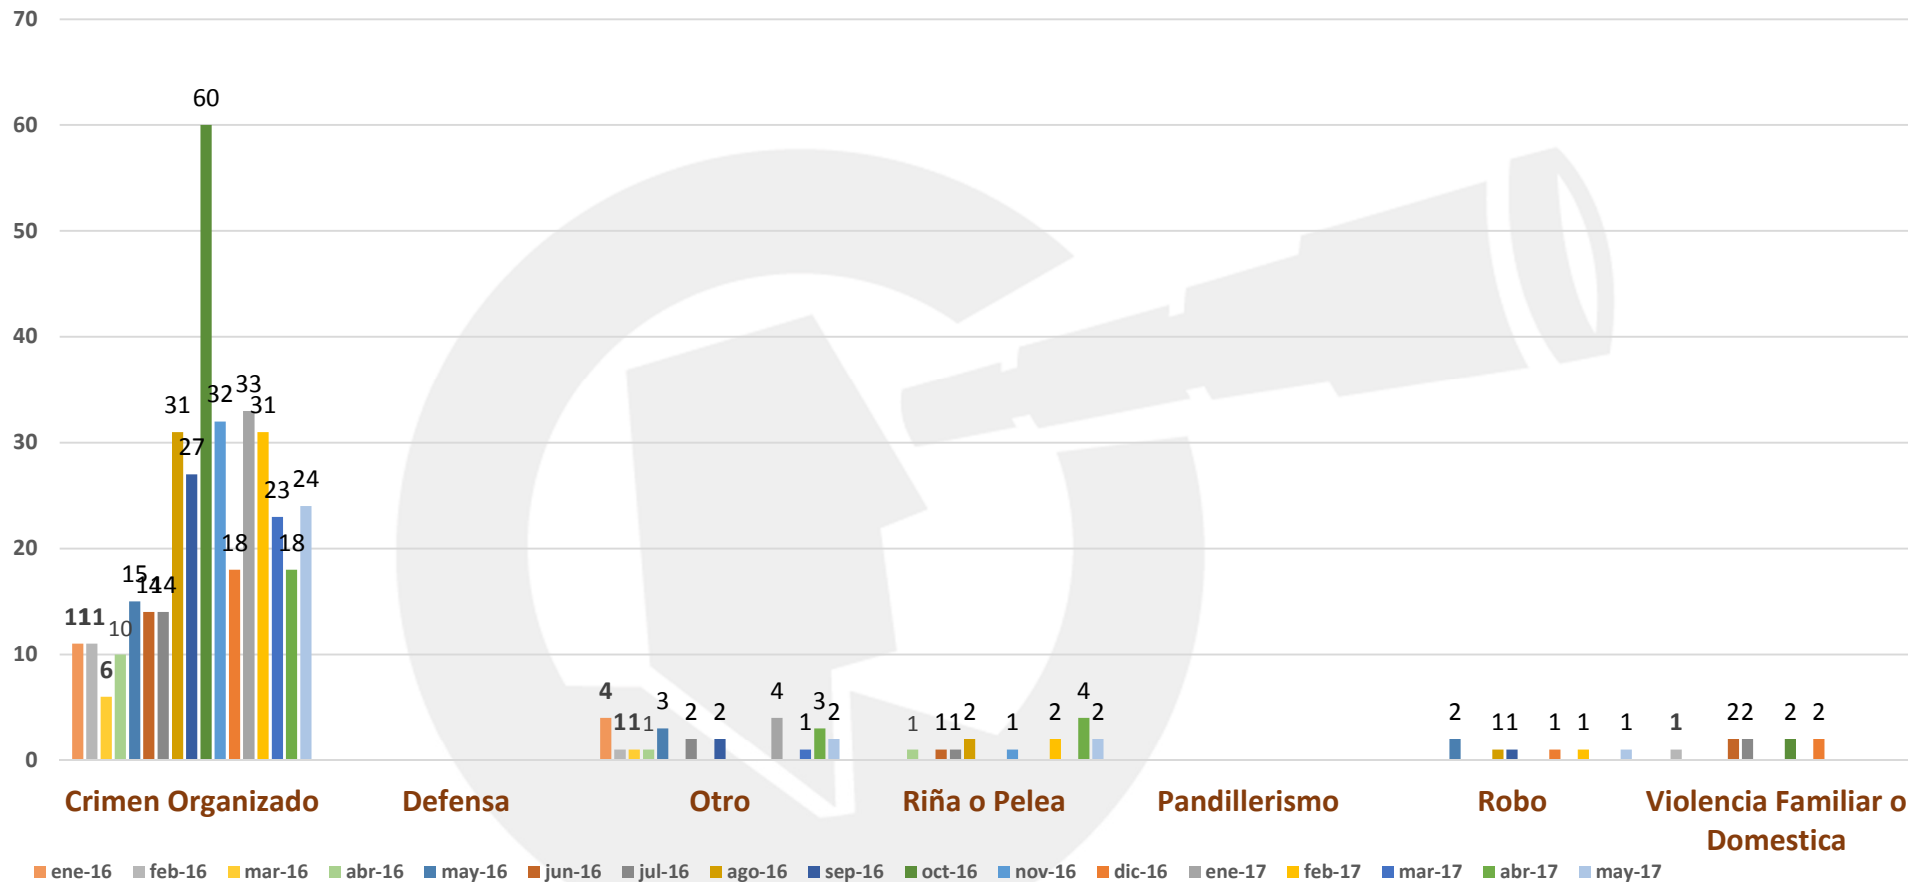

Total en el Municipio: 29

Ciudad de Chihuahua: 29

Fuera de la mancha urbana:00

31 de Mayo del 2017,
08:23 Horas.

Observatorio
Ciudadano

Prevención
Seguridad
Justicia
Chihuahua

FICOSEC
FIDEXOMISO PARA LA COMPETITIVIDAD Y SEGURIDAD CIUDADANA

UBICACIÓN DE HOMICIDIOS DOLOSOS

COMPARATIVO MENSUAL DE HOMICIDIOS

INCIDENCIA DE POSIBLES CAUSAS

PORCENTAJE DE INCIDENCIA DE POSIBLES CAUSAS POR MES

PORCENTAJE DE VÍCTIMAS POR GÉNERO

PORCENTAJE DE VÍCTIMAS POR TIPO DE ARMA

PORCENTAJE DE VÍCTIMAS POR GRUPO DE EDADES

MAYO

Víctimas por día

Observatorio
Ciudadano

Prevención
Seguridad
Justicia
Chihuahua

FICOSEC

FORO PARA LA OPORTUNIDAD Y EL REGOCIO

MAYO

Víctimas por Arma

Víctimas por Género

Víctimas por grupos de edad

29

HOMICIDIOS