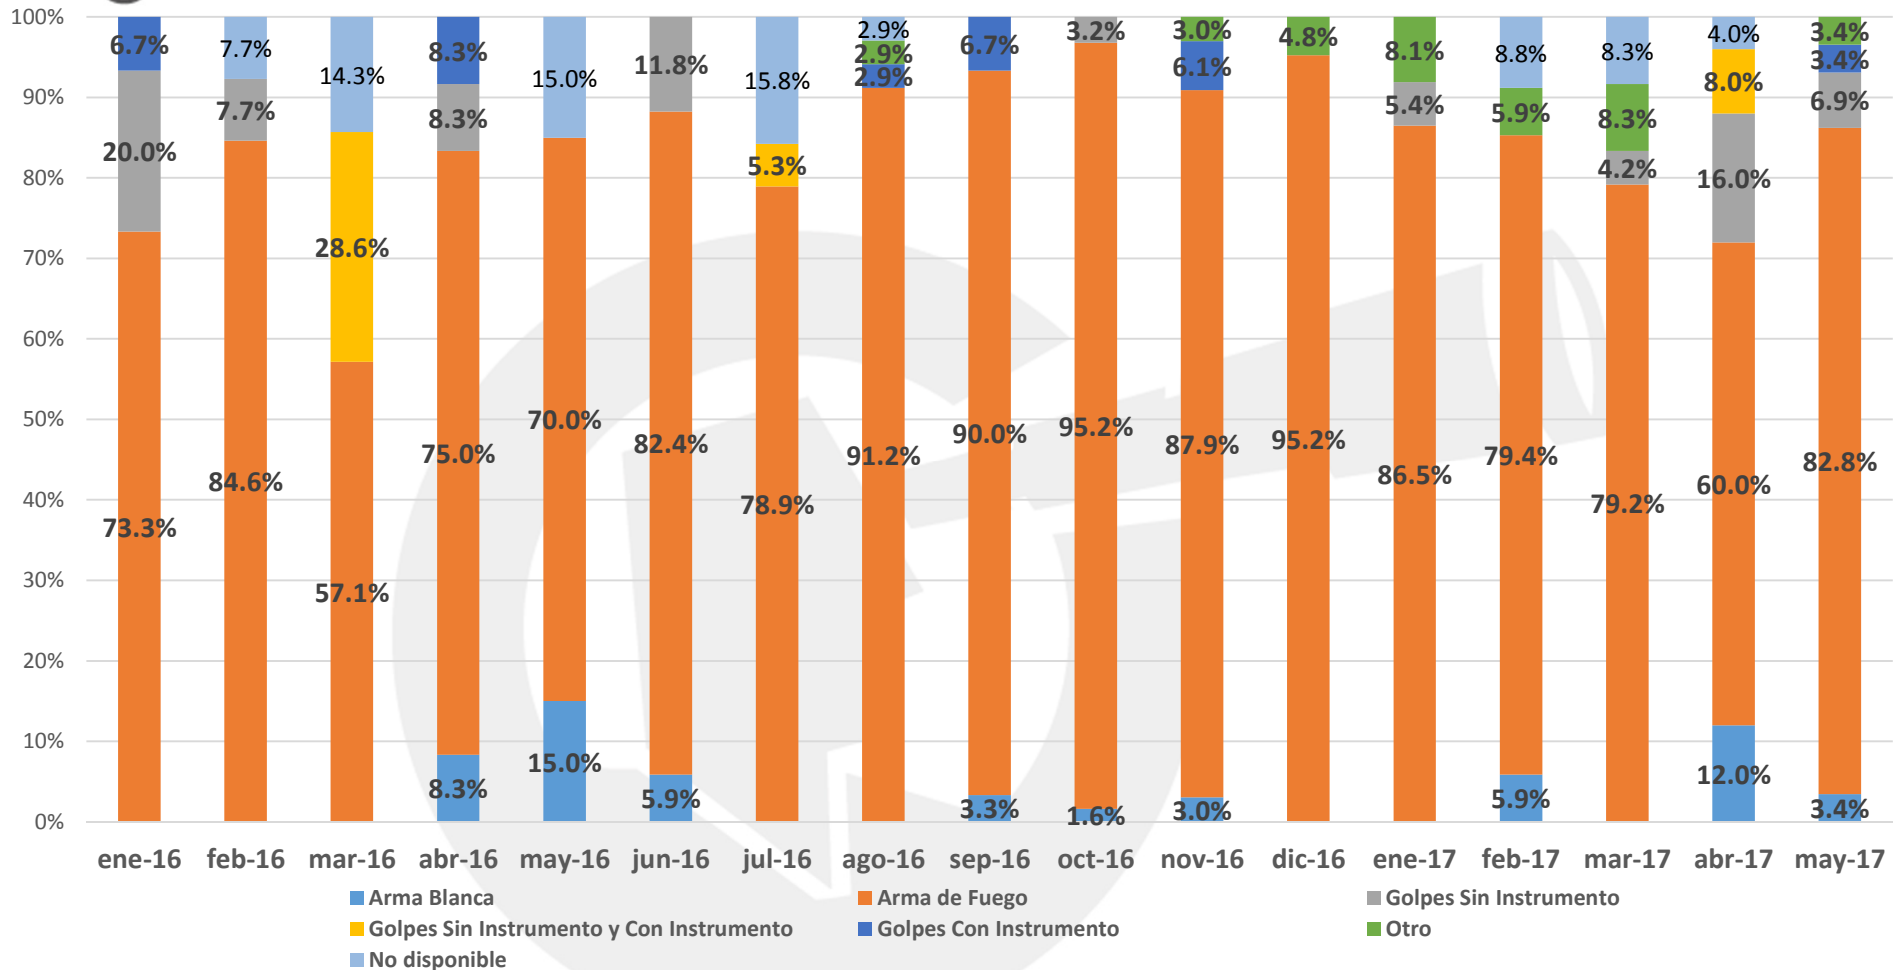

UBICACIÓN DE HOMICIDIOS DOLOSOS

COMPARATIVO MENSUAL DE HOMICIDIOS

INCIDENCIA DE POSIBLES CAUSAS

PORCENTAJE DE INCIDENCIA DE POSIBLES CAUSAS POR MES

PORCENTAJE DE VÍCTIMAS POR GÉNERO

PORCENTAJE DE VÍCTIMAS POR TIPO DE ARMA

PORCENTAJE DE VÍCTIMAS POR GRUPO DE EDADES

MAYO

Víctimas por día

Observatorio
Ciudadano

Prevención
Seguridad
Justicia
Chihuahua

FICOSEC

FORO PARA LA OPORTUNIDAD Y EL REGOCIO

MAYO