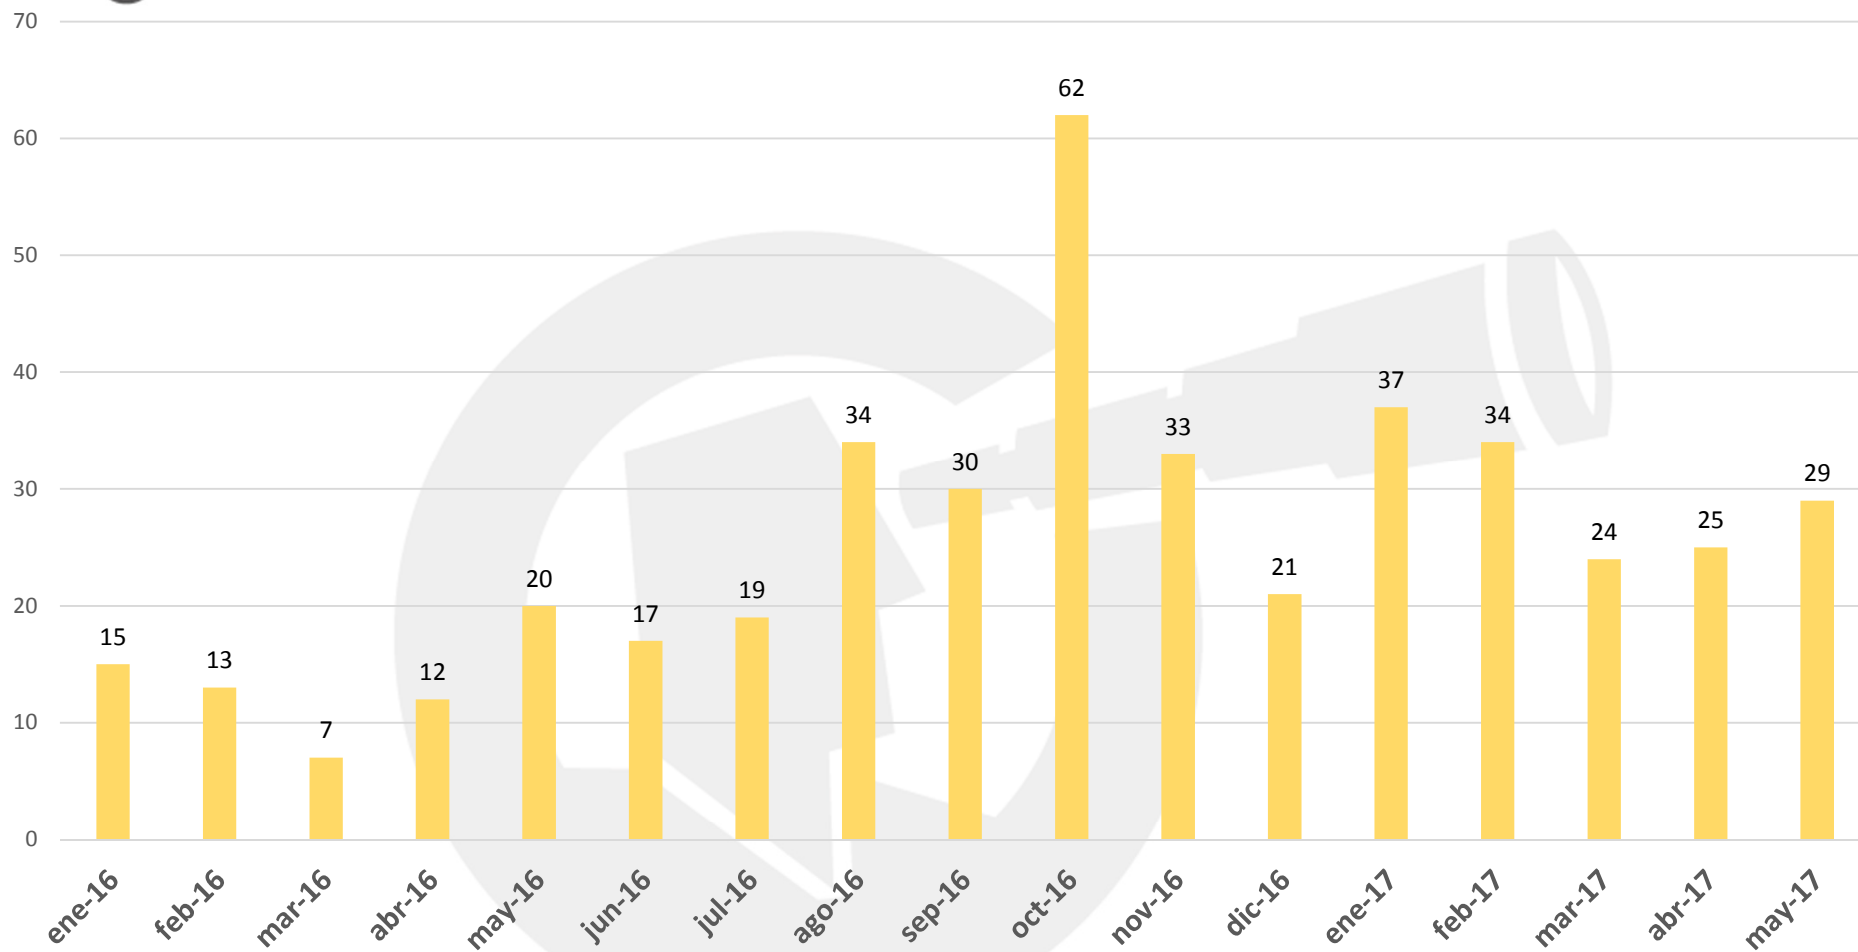

Total en el Municipio: 29

Ciudad de Chihuahua: 29

Fuera de la mancha urbana:00

31 de Mayo del 2017,
08:23 Horas.

Observatorio
Ciudadano

Prevención
Seguridad
Justicia
Chihuahua

FICOSEC
FIDEXOMISO PARA LA COMPETITIVIDAD Y SEGURIDAD CIUDADANA

UBICACIÓN DE HOMICIDIOS DOLOSOS

COMPARATIVO MENSUAL DE HOMICIDIOS

INCIDENCIA DE POSIBLES CAUSAS

PORCENTAJE DE INCIDENCIA DE POSIBLES CAUSAS POR MES

PORCENTAJE DE VÍCTIMAS POR GÉNERO

PORCENTAJE DE VÍCTIMAS POR TIPO DE ARMA

PORCENTAJE DE VÍCTIMAS POR GRUPO DE EDADES

MAYO

Víctimas por día

Observatorio
Ciudadano

Prevención
Seguridad
Justicia
Chihuahua

FICOSEC

FORO PARA LA OPORTUNIDAD Y EL REGOCIO

MAYO

Víctimas por Arma

Víctimas por Género

Víctimas por grupos de edad

29

HOMICIDIOS