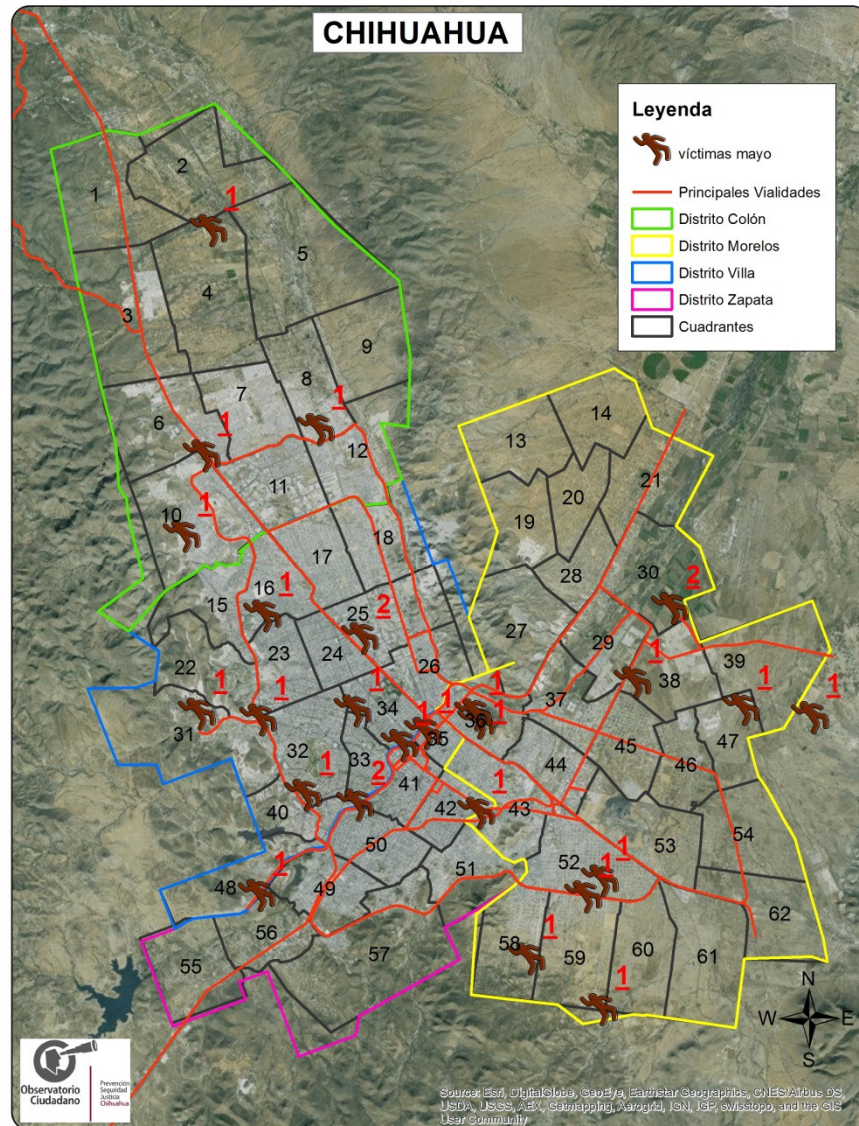

Total en el Municipio: 29

Ciudad de Chihuahua: 29

Fuera de la mancha urbana:00

31 de Mayo del 2017,
08:23 Horas.

Observatorio
Ciudadano

Prevención
Seguridad
Justicia
Chihuahua

FICOSEC
FIDEXOMISO PARA LA COMPETITIVIDAD Y SEGURIDAD CIUDADANA

UBICACIÓN DE HOMICIDIOS DOLOSOS

COMPARATIVO MENSUAL DE HOMICIDIOS

INCIDENCIA DE POSIBLES CAUSAS

PORCENTAJE DE INCIDENCIA DE POSIBLES CAUSAS POR MES

PORCENTAJE DE VÍCTIMAS POR GÉNERO

PORCENTAJE DE VÍCTIMAS POR TIPO DE ARMA

PORCENTAJE DE VÍCTIMAS POR GRUPO DE EDADES

MAYO

Víctimas por día

Observatorio
Ciudadano

Prevención
Seguridad
Justicia
Chihuahua

FICOSEC

FORO PARA LA OPORTUNIDAD Y EL REGOCIO

MAYO

Víctimas por Arma

Víctimas por Género

Víctimas por grupos de edad

29

HOMICIDIOS