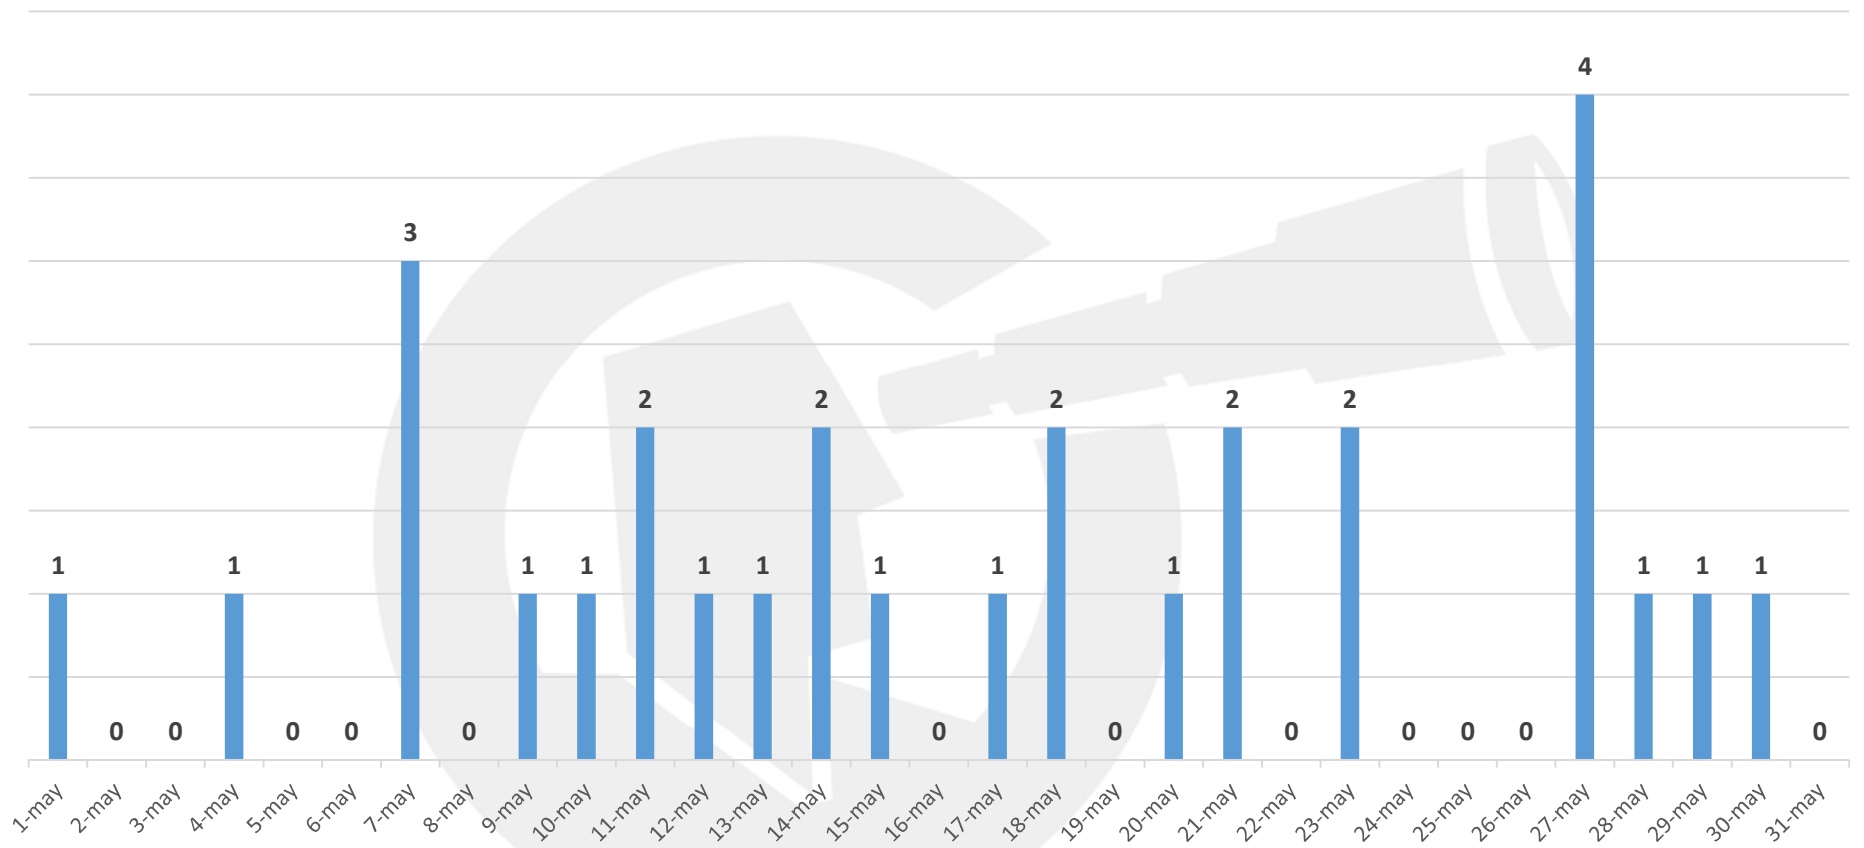

Total en el Municipio: 29

Ciudad de Chihuahua: 29

Fuera de la mancha urbana:00

31 de Mayo del 2017,
08:23 Horas.

Observatorio
Ciudadano

Prevención
Seguridad
Justicia
Chihuahua

FICOSEC
FIDEXOMISO PARA LA COMPETITIVIDAD Y SEGURIDAD CIUDADANA

UBICACIÓN DE HOMICIDIOS DOLOSOS

COMPARATIVO MENSUAL DE HOMICIDIOS

INCIDENCIA DE POSIBLES CAUSAS

PORCENTAJE DE INCIDENCIA DE POSIBLES CAUSAS POR MES

PORCENTAJE DE VÍCTIMAS POR GÉNERO

PORCENTAJE DE VÍCTIMAS POR TIPO DE ARMA

PORCENTAJE DE VÍCTIMAS POR GRUPO DE EDADES

MAYO

Víctimas por día

Observatorio
Ciudadano

Prevención
Seguridad
Justicia
Chihuahua

FICOSEC

FORO PARA LA OPORTUNIDAD Y EL REGOCIO

MAYO

Víctimas por Arma

Víctimas por Género

Víctimas por grupos de edad

29

HOMICIDIOS