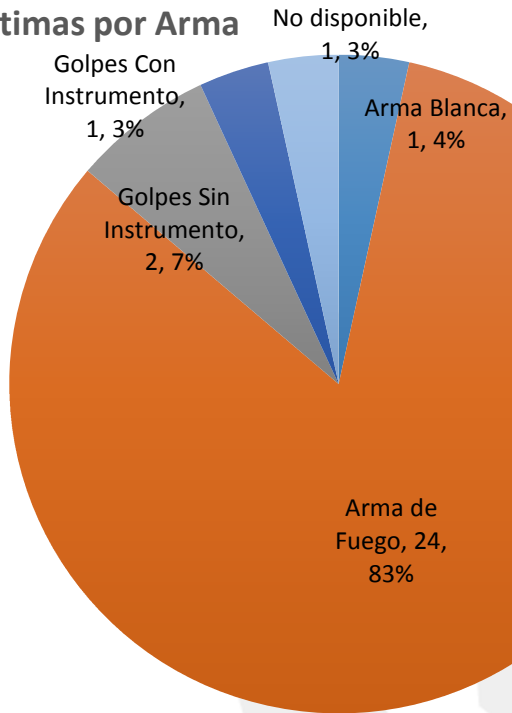

PORCENTAJE DE VÍCTIMAS POR GRUPO DE EDADES

MAYO

Víctimas por día

Observatorio
Ciudadano

Prevención
Seguridad
Justicia
Chihuahua

FICOSEC

FORO PARA LA OPORTUNIDAD Y EL REGOCIO

MAYO

Víctimas por Arma

Víctimas por Género

Víctimas por grupos de edad

29

HOMICIDIOS