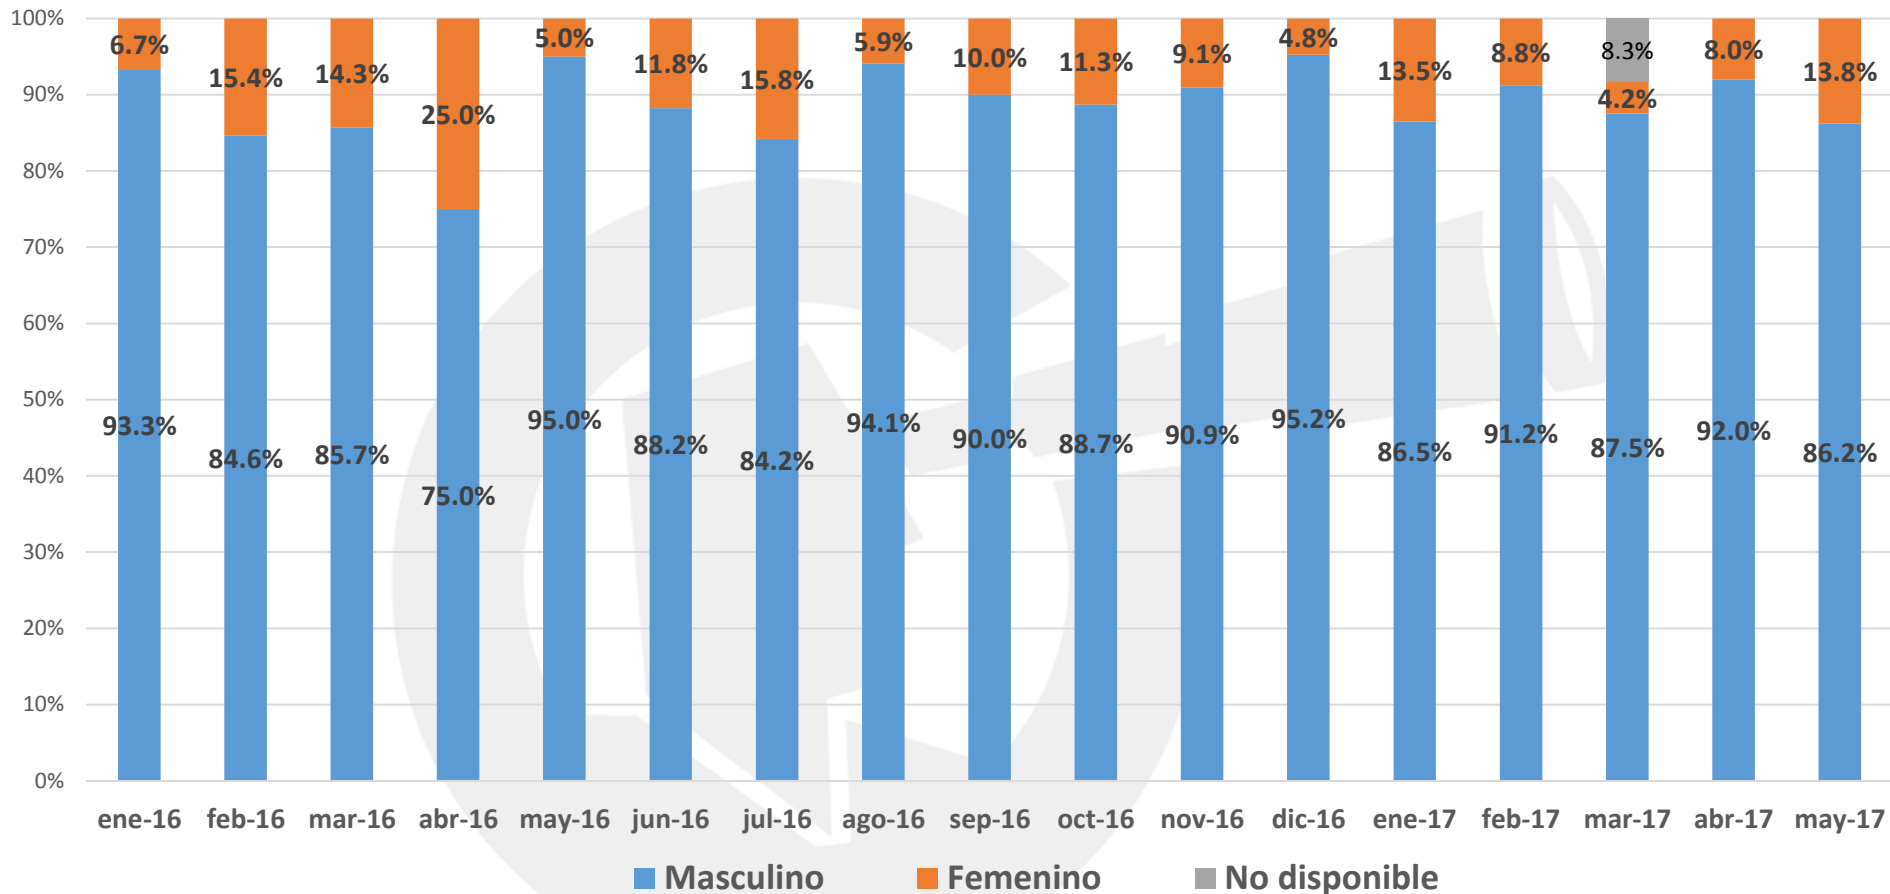

UBICACIÓN DE HOMICIDIOS DOLOSOS

COMPARATIVO MENSUAL DE HOMICIDIOS

INCIDENCIA DE POSIBLES CAUSAS

PORCENTAJE DE INCIDENCIA DE POSIBLES CAUSAS POR MES

PORCENTAJE DE VÍCTIMAS POR GÉNERO

PORCENTAJE DE VÍCTIMAS POR TIPO DE ARMA

PORCENTAJE DE VÍCTIMAS POR GRUPO DE EDADES

MAYO

Víctimas por día

Observatorio
Ciudadano

Prevención
Seguridad
Justicia
Chihuahua

FICOSEC

FORO PARA LA OPORTUNIDAD Y EL REGOCIO

MAYO