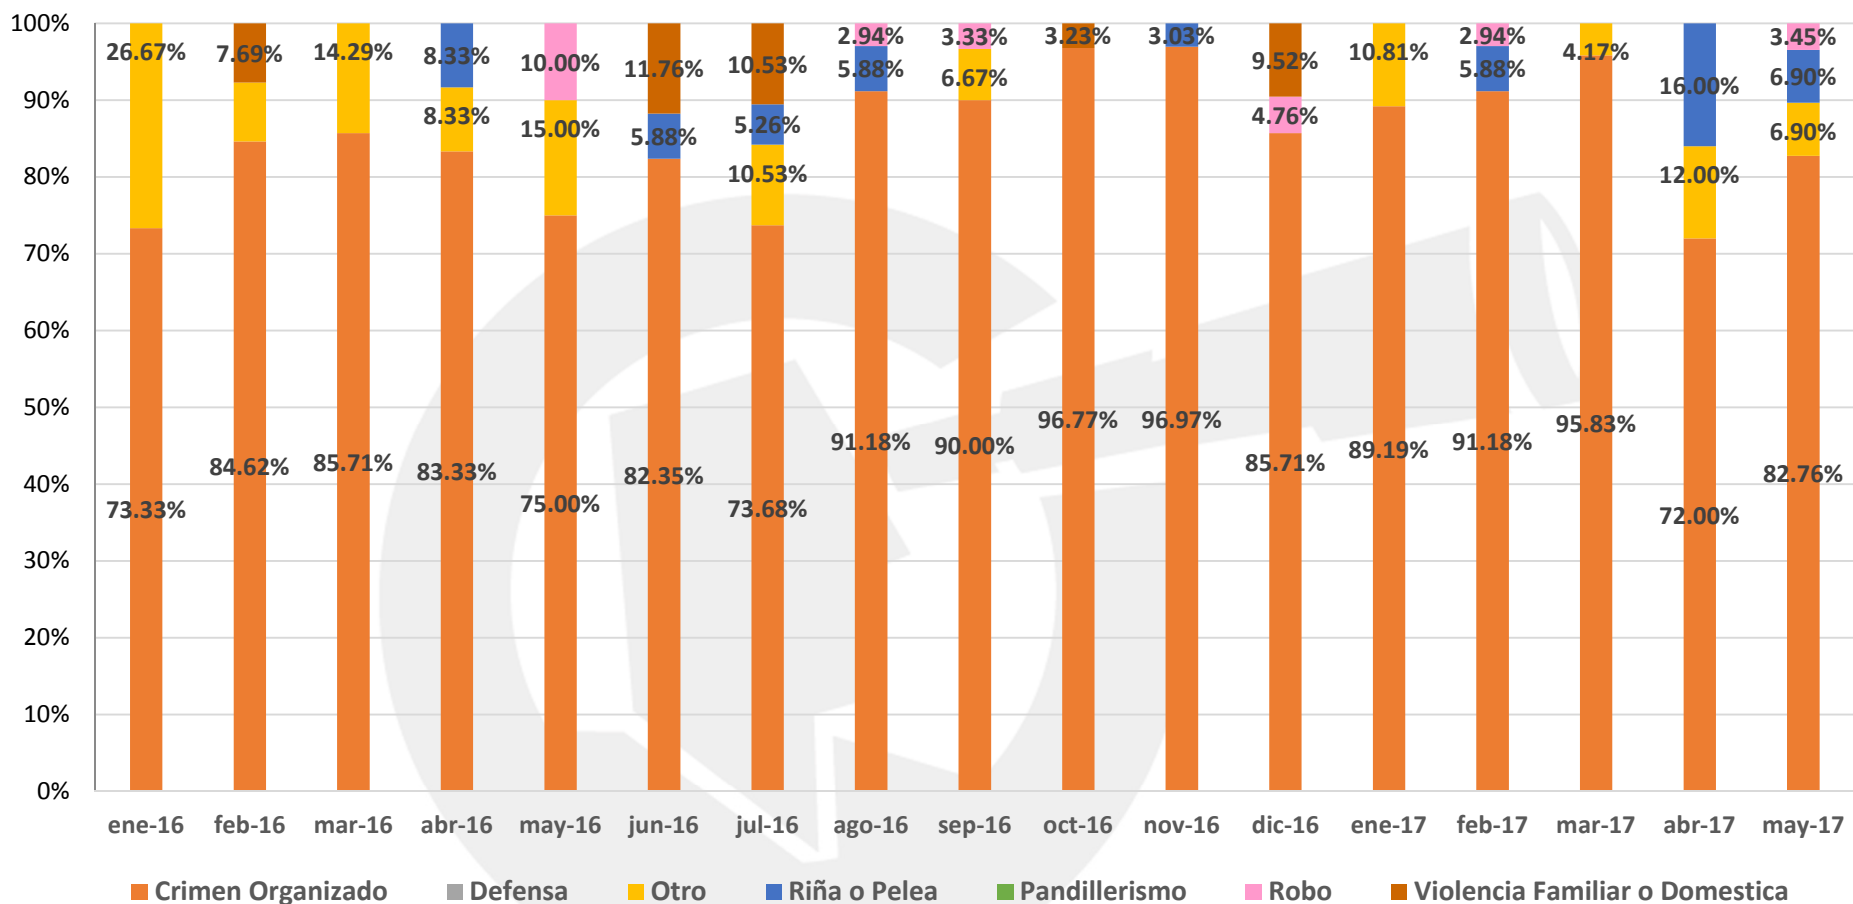

Total en el Municipio: 29

Ciudad de Chihuahua: 29

Fuera de la mancha urbana:00

31 de Mayo del 2017,
08:23 Horas.

Observatorio
Ciudadano

Prevención
Seguridad
Justicia
Chihuahua

FICOSEC
FIDEXOMISO PARA LA COMPETITIVIDAD Y SEGURIDAD CIUDADANA

UBICACIÓN DE HOMICIDIOS DOLOSOS

COMPARATIVO MENSUAL DE HOMICIDIOS

INCIDENCIA DE POSIBLES CAUSAS

PORCENTAJE DE INCIDENCIA DE POSIBLES CAUSAS POR MES

PORCENTAJE DE VÍCTIMAS POR GÉNERO

PORCENTAJE DE VÍCTIMAS POR TIPO DE ARMA

PORCENTAJE DE VÍCTIMAS POR GRUPO DE EDADES

MAYO

Víctimas por día

Observatorio
Ciudadano

Prevención
Seguridad
Justicia
Chihuahua

FICOSEC

FORO PARA LA OPORTUNIDAD Y EL REGOCIO

MAYO