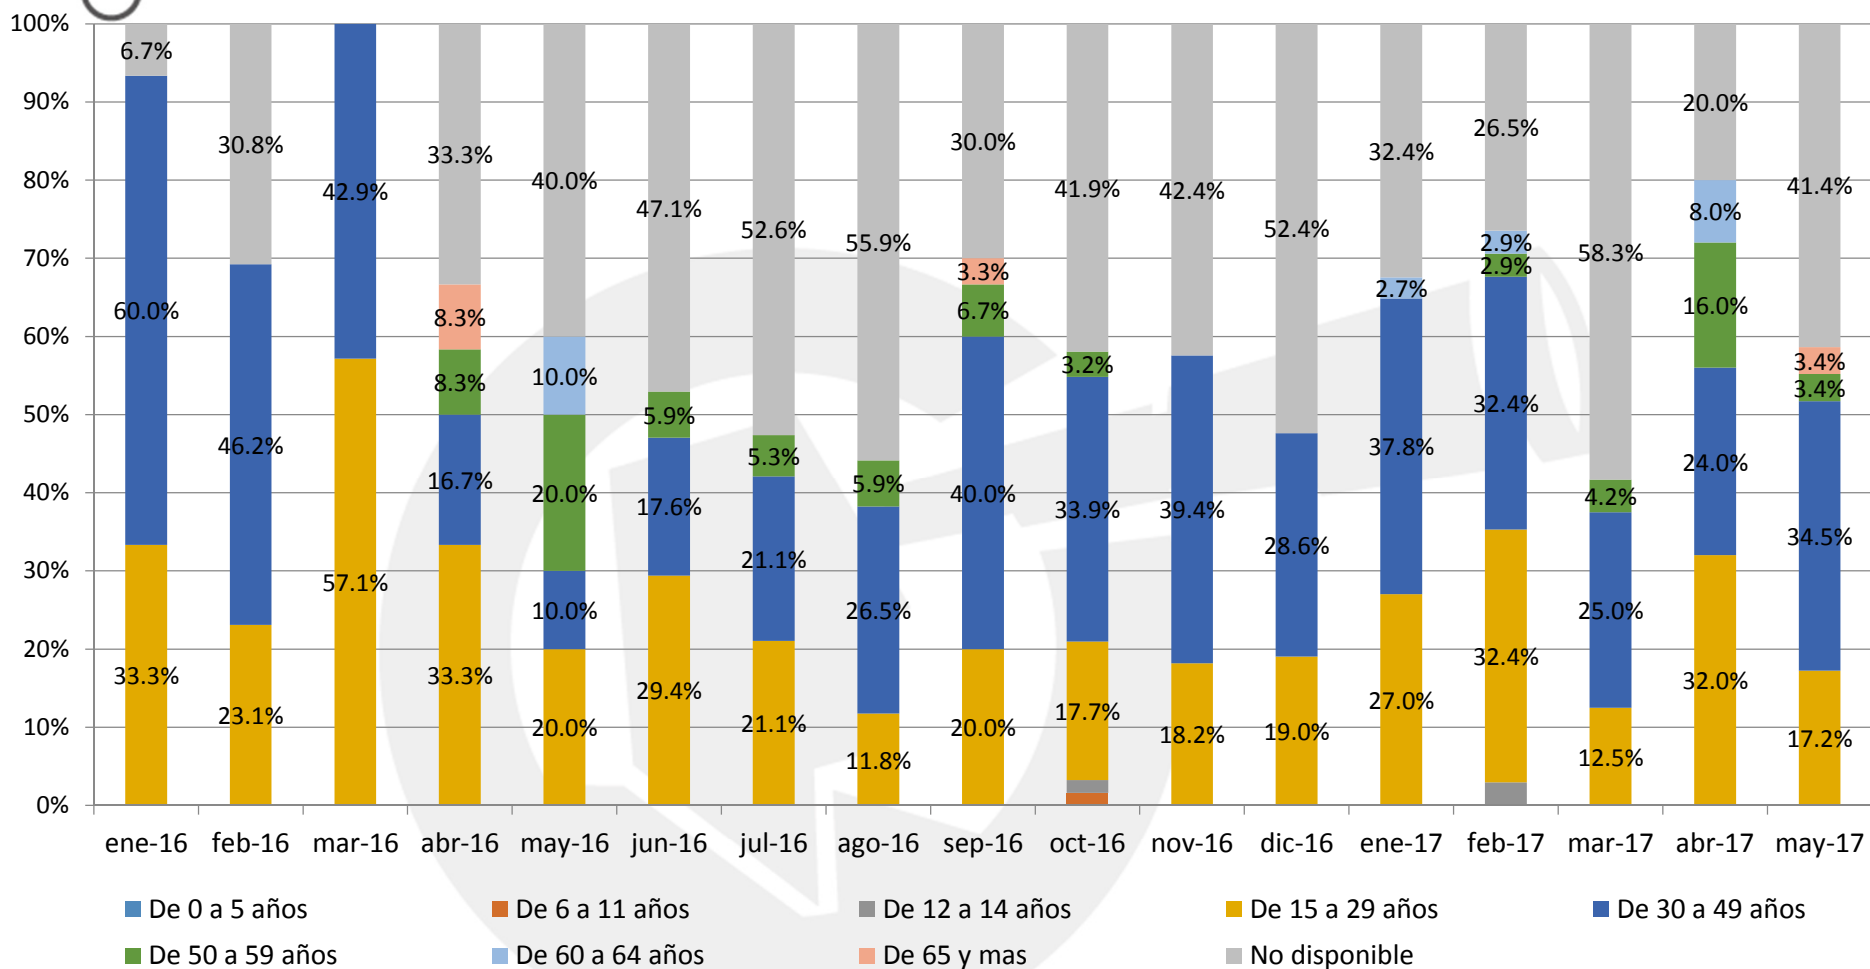

UBICACIÓN DE HOMICIDIOS DOLOSOS

COMPARATIVO MENSUAL DE HOMICIDIOS

INCIDENCIA DE POSIBLES CAUSAS

PORCENTAJE DE INCIDENCIA DE POSIBLES CAUSAS POR MES

PORCENTAJE DE VÍCTIMAS POR GÉNERO

PORCENTAJE DE VÍCTIMAS POR TIPO DE ARMA

PORCENTAJE DE VÍCTIMAS POR GRUPO DE EDADES

MAYO

Víctimas por día

Observatorio
Ciudadano

Prevención
Seguridad
Justicia
Chihuahua

FICOSEC

FORO PARA LA OPORTUNIDAD Y EL REGOCIO

MAYO