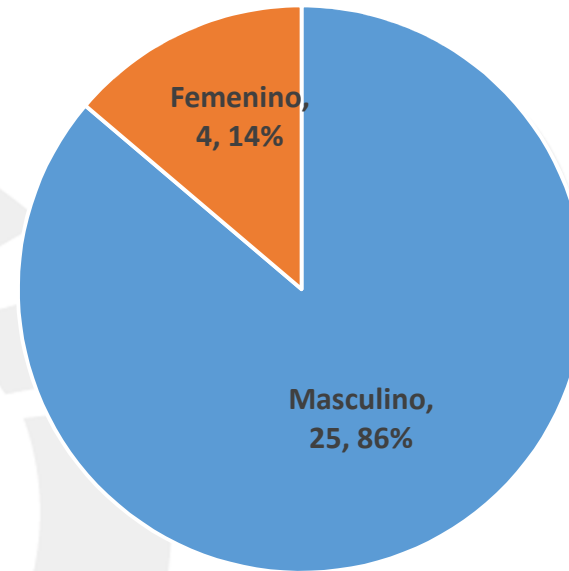

PORCENTAJE DE VÍCTIMAS POR GRUPO DE EDADES

MAYO

Víctimas por día

Observatorio
Ciudadano

Prevención
Seguridad
Justicia
Chihuahua

FICOSEC

FORO PARA LA OPORTUNIDAD Y EL REGOCIO

MAYO

Víctimas por Arma

Víctimas por Género

Víctimas por grupos de edad

29

HOMICIDIOS