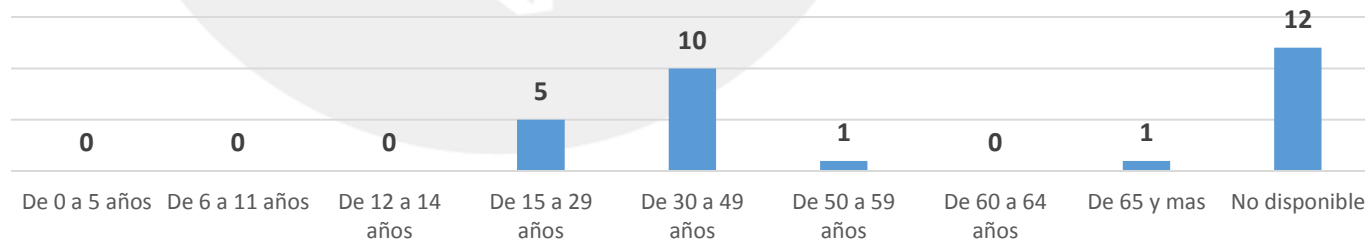

Víctimas por grupos de edad